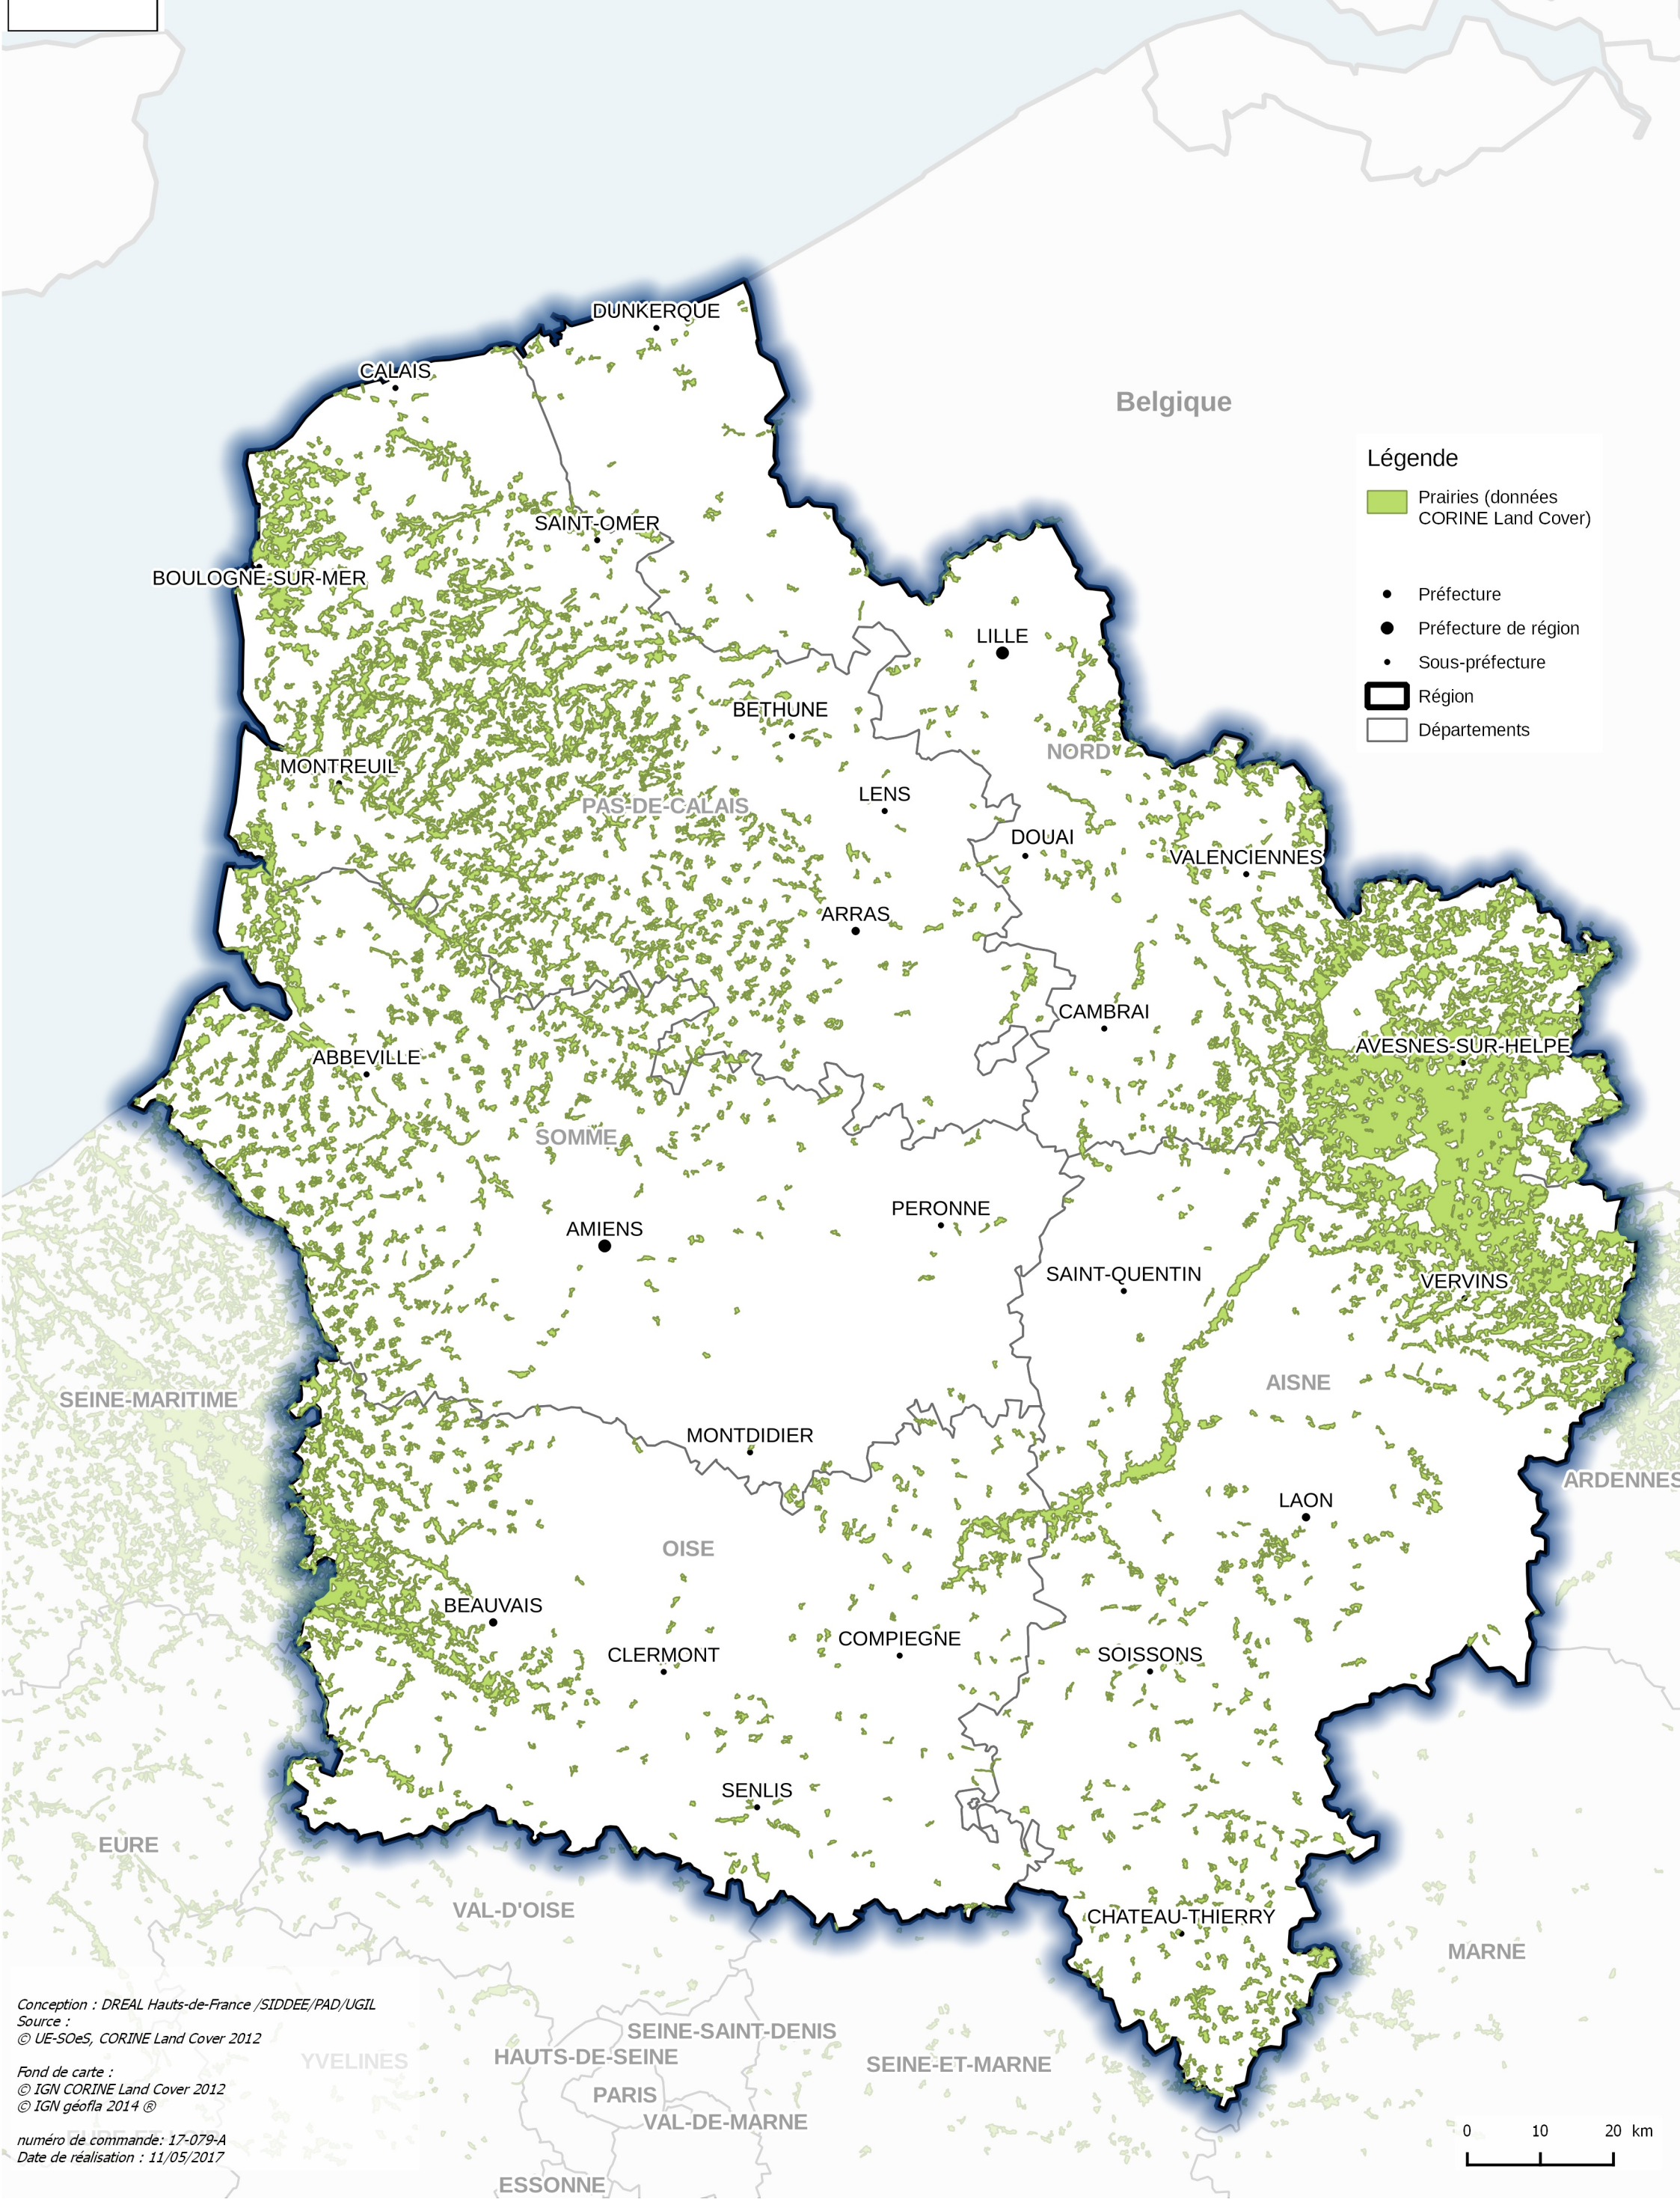

# Carte régionale des prairies à partir des données CORINE Land Cover 2012

Région Hauts-de-France

PRÉFET  
DE LA RÉGION  
HAUTS-DE-FRANCE

### Légende

- Prairies (données CORINE Land Cover)
- Préfecture
- Préfecture de région
- Sous-préfecture
- Région
- Départements

Conception : DREAL Hauts-de-France /SIDDEE/PAD/UGIL  
Source :  
© UE-SOeS, CORINE Land Cover 2012

Fond de carte :  
© IGN CORINE Land Cover 2012  
© IGN géofla 2014 ®

numéro de commande: 17-079-A  
Date de réalisation : 11/05/2017