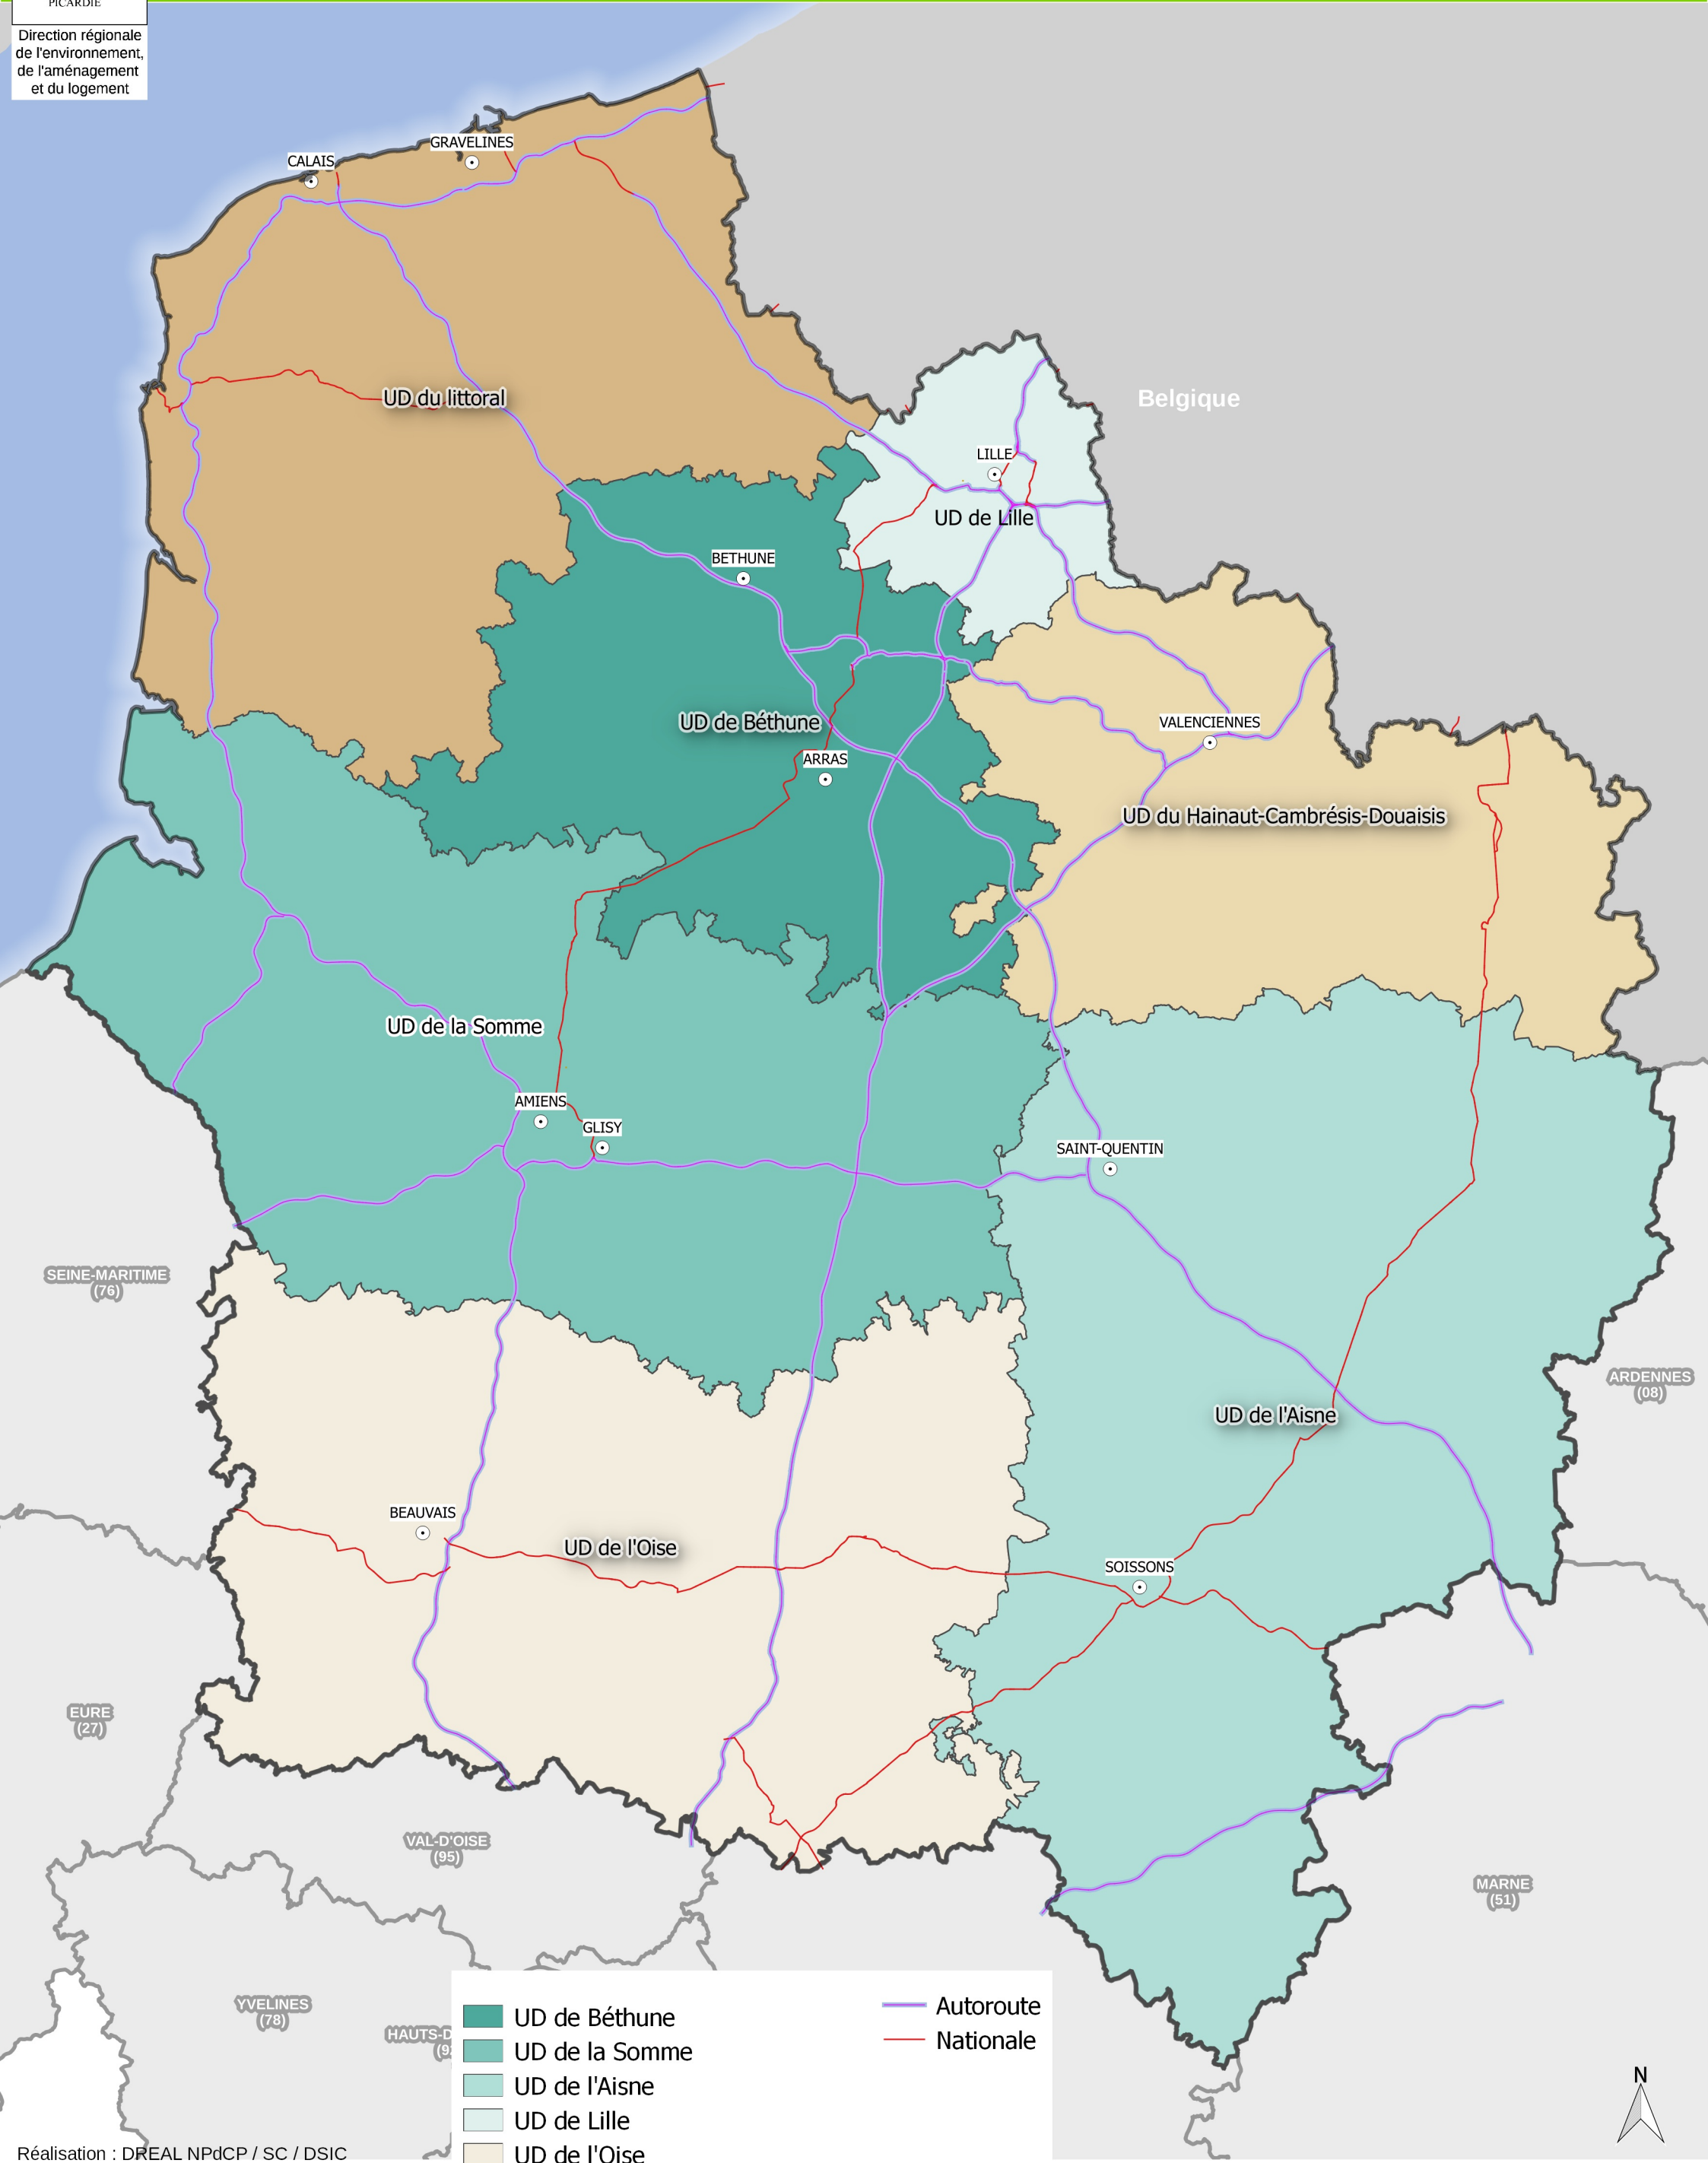

# REGION NORD-PAS-DE-CALAIS-PICARDIE

## Unités départementales et DREAL

PRÉFET DE LA RÉGION  
NORD - PAS-DE-CALAIS  
PICARDIE

Direction régionale  
de l'environnement,  
de l'aménagement  
et du logement

	UD de Béthune		Autoroute
	UD de la Somme		Nationale
	UD de l'Aisne		
	UD de Lille		
	UD de l'Oise		
	UD du Hainaut-Cambrésis-Douais		
	UD du littoral		

Réalisation : DREAL NPdCP / SC / DSIC  
le 12/02/2016  
Sources :  
Fond de carte : ©IGN BD CARTO®

0 10 20 km