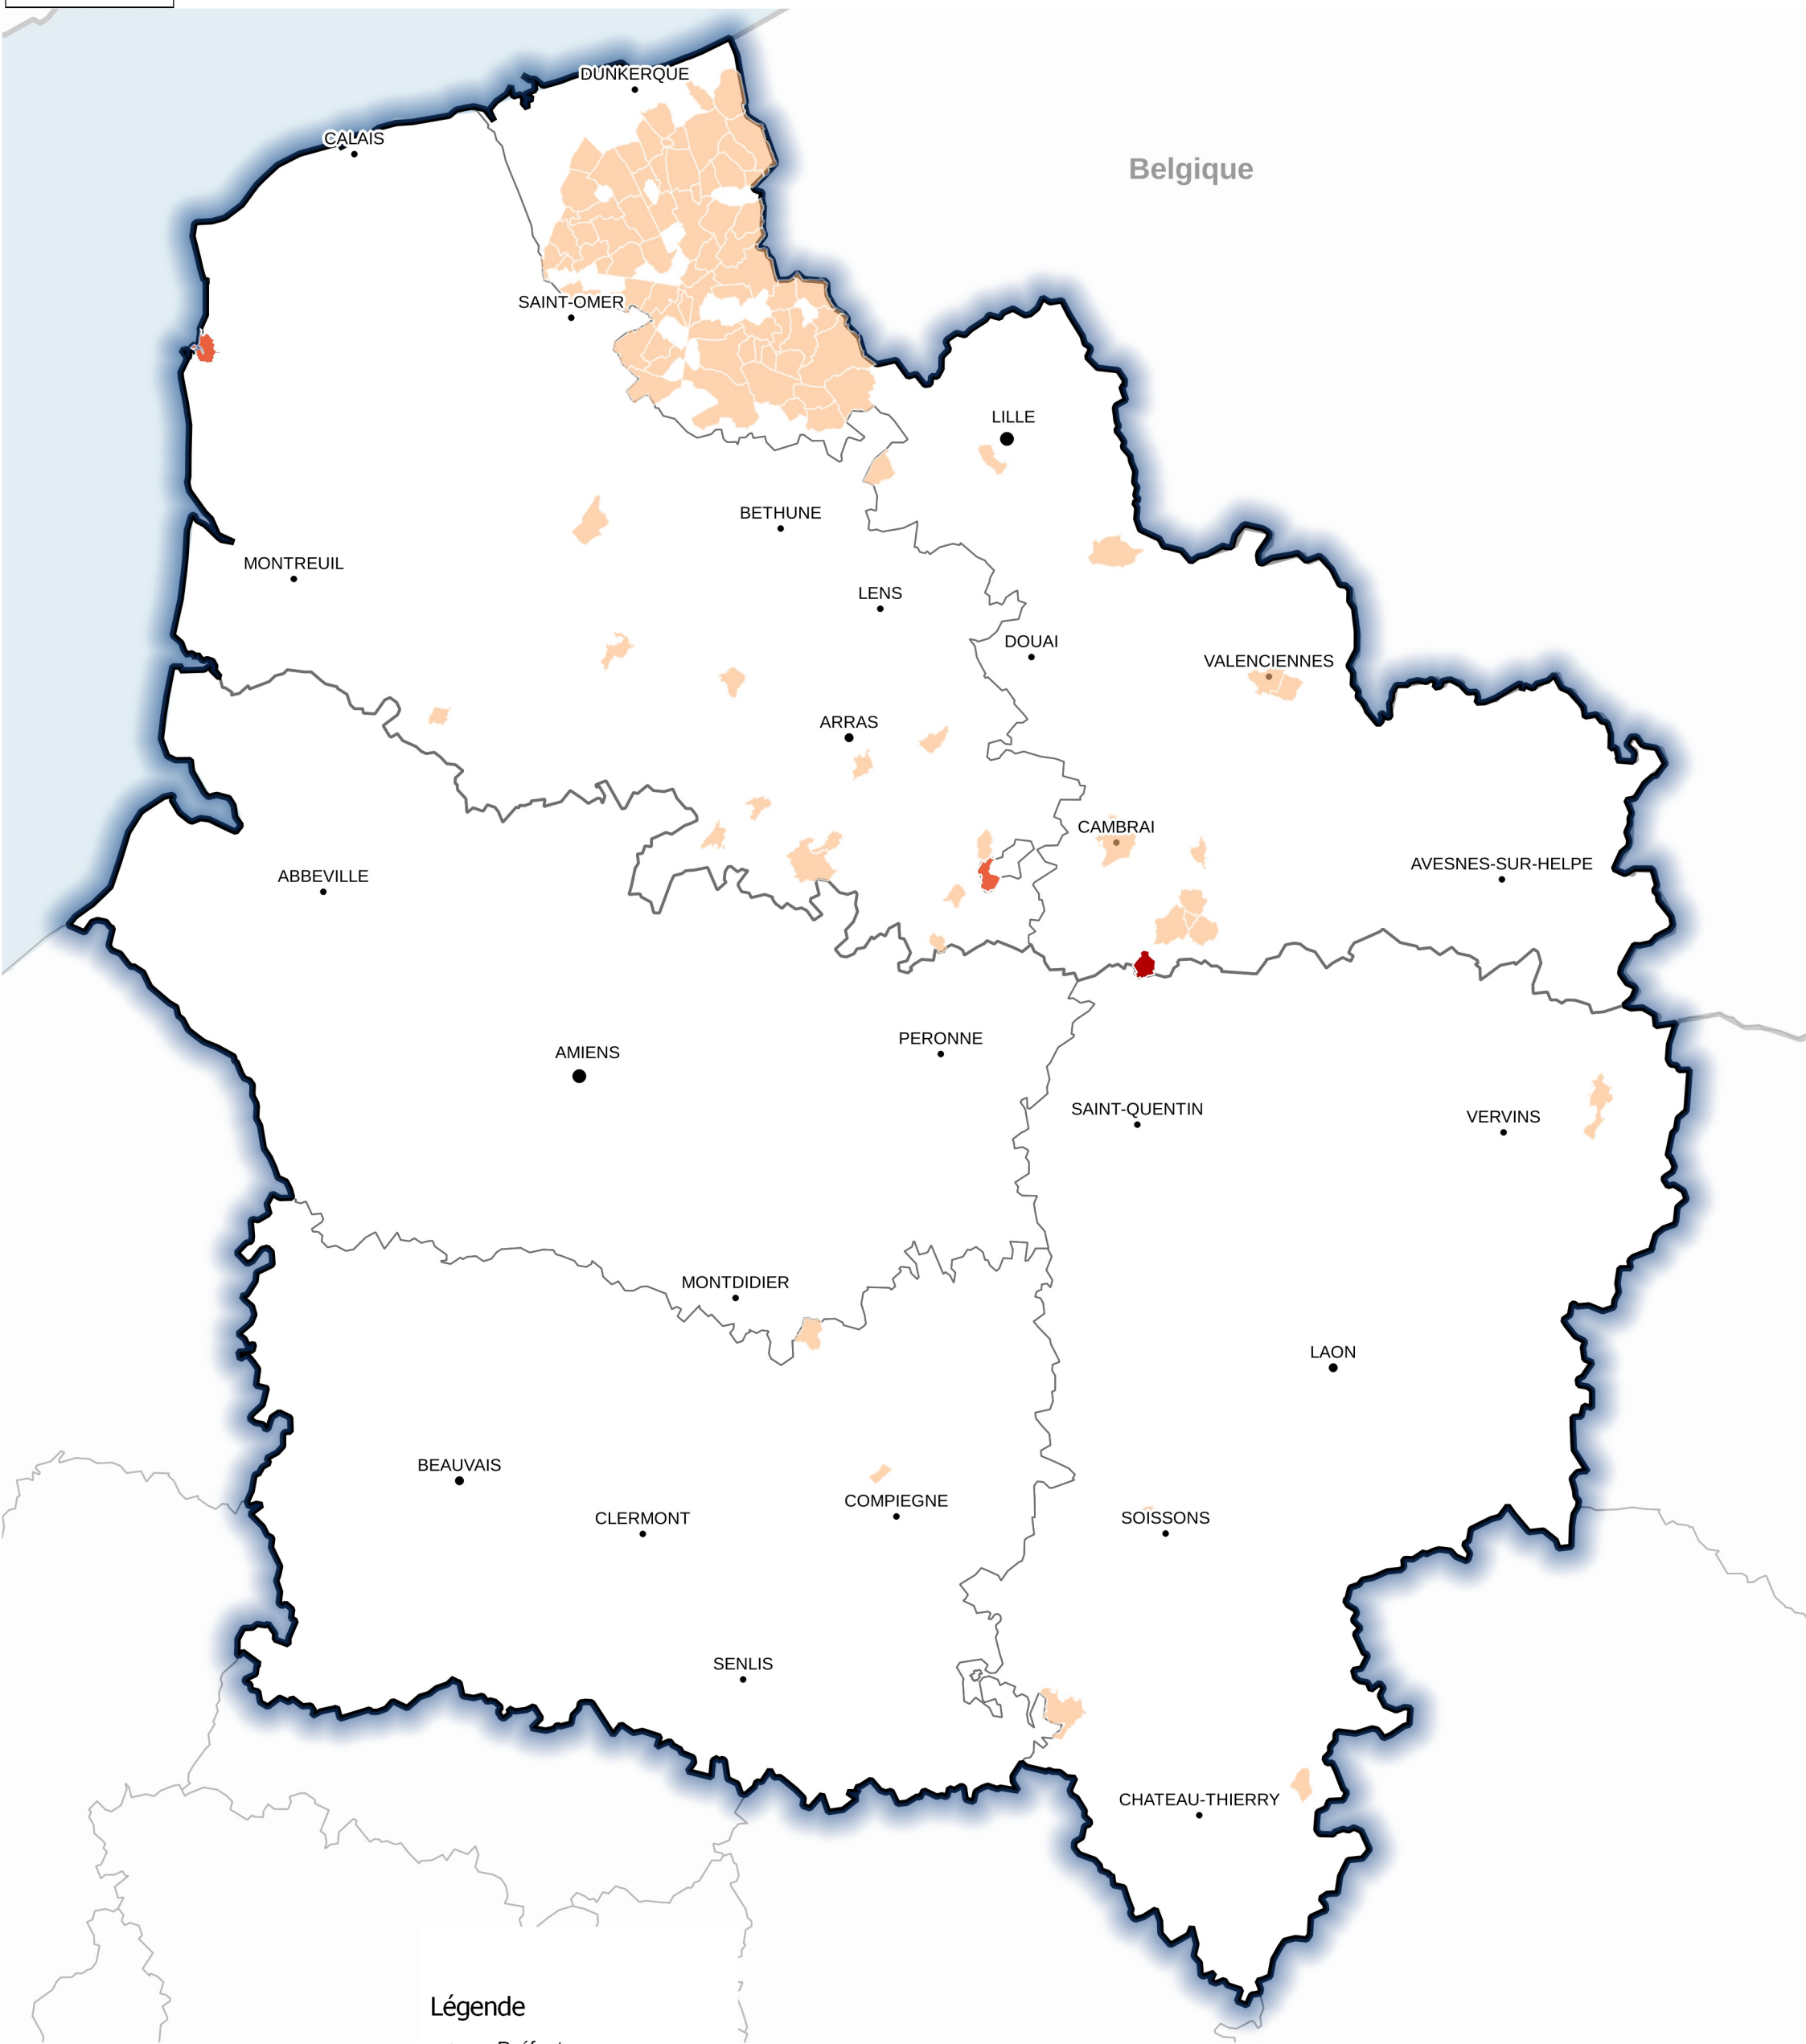

Liberté • Égalité • Fraternité
RÉPUBLIQUE FRANÇAISE

PRÉFET
DE LA RÉGION
NORD - PAS-DE-CALAIS
PICARDIE

Nombre d'évènements déclarés CATNAT effondrements - éboulements de 1983 à 2015

Région Nord - Pas-de-Calais / Picardie

Légende

- Préfecture
- Préfecture de région
- Sous-préfecture
- Limite de départements
- Limite Nord Pdc Picardie
- Limite de région (2016)

Nombre d'évènements

- 1
- 2
- 3

DREAL NPdCP / SIDDEE
Source :
GASPAR (données au 15/01/2016) DREAL NPdCP

Fonds de carte :
© IGN GEOFLA 2014®
16-044
30/06/2016