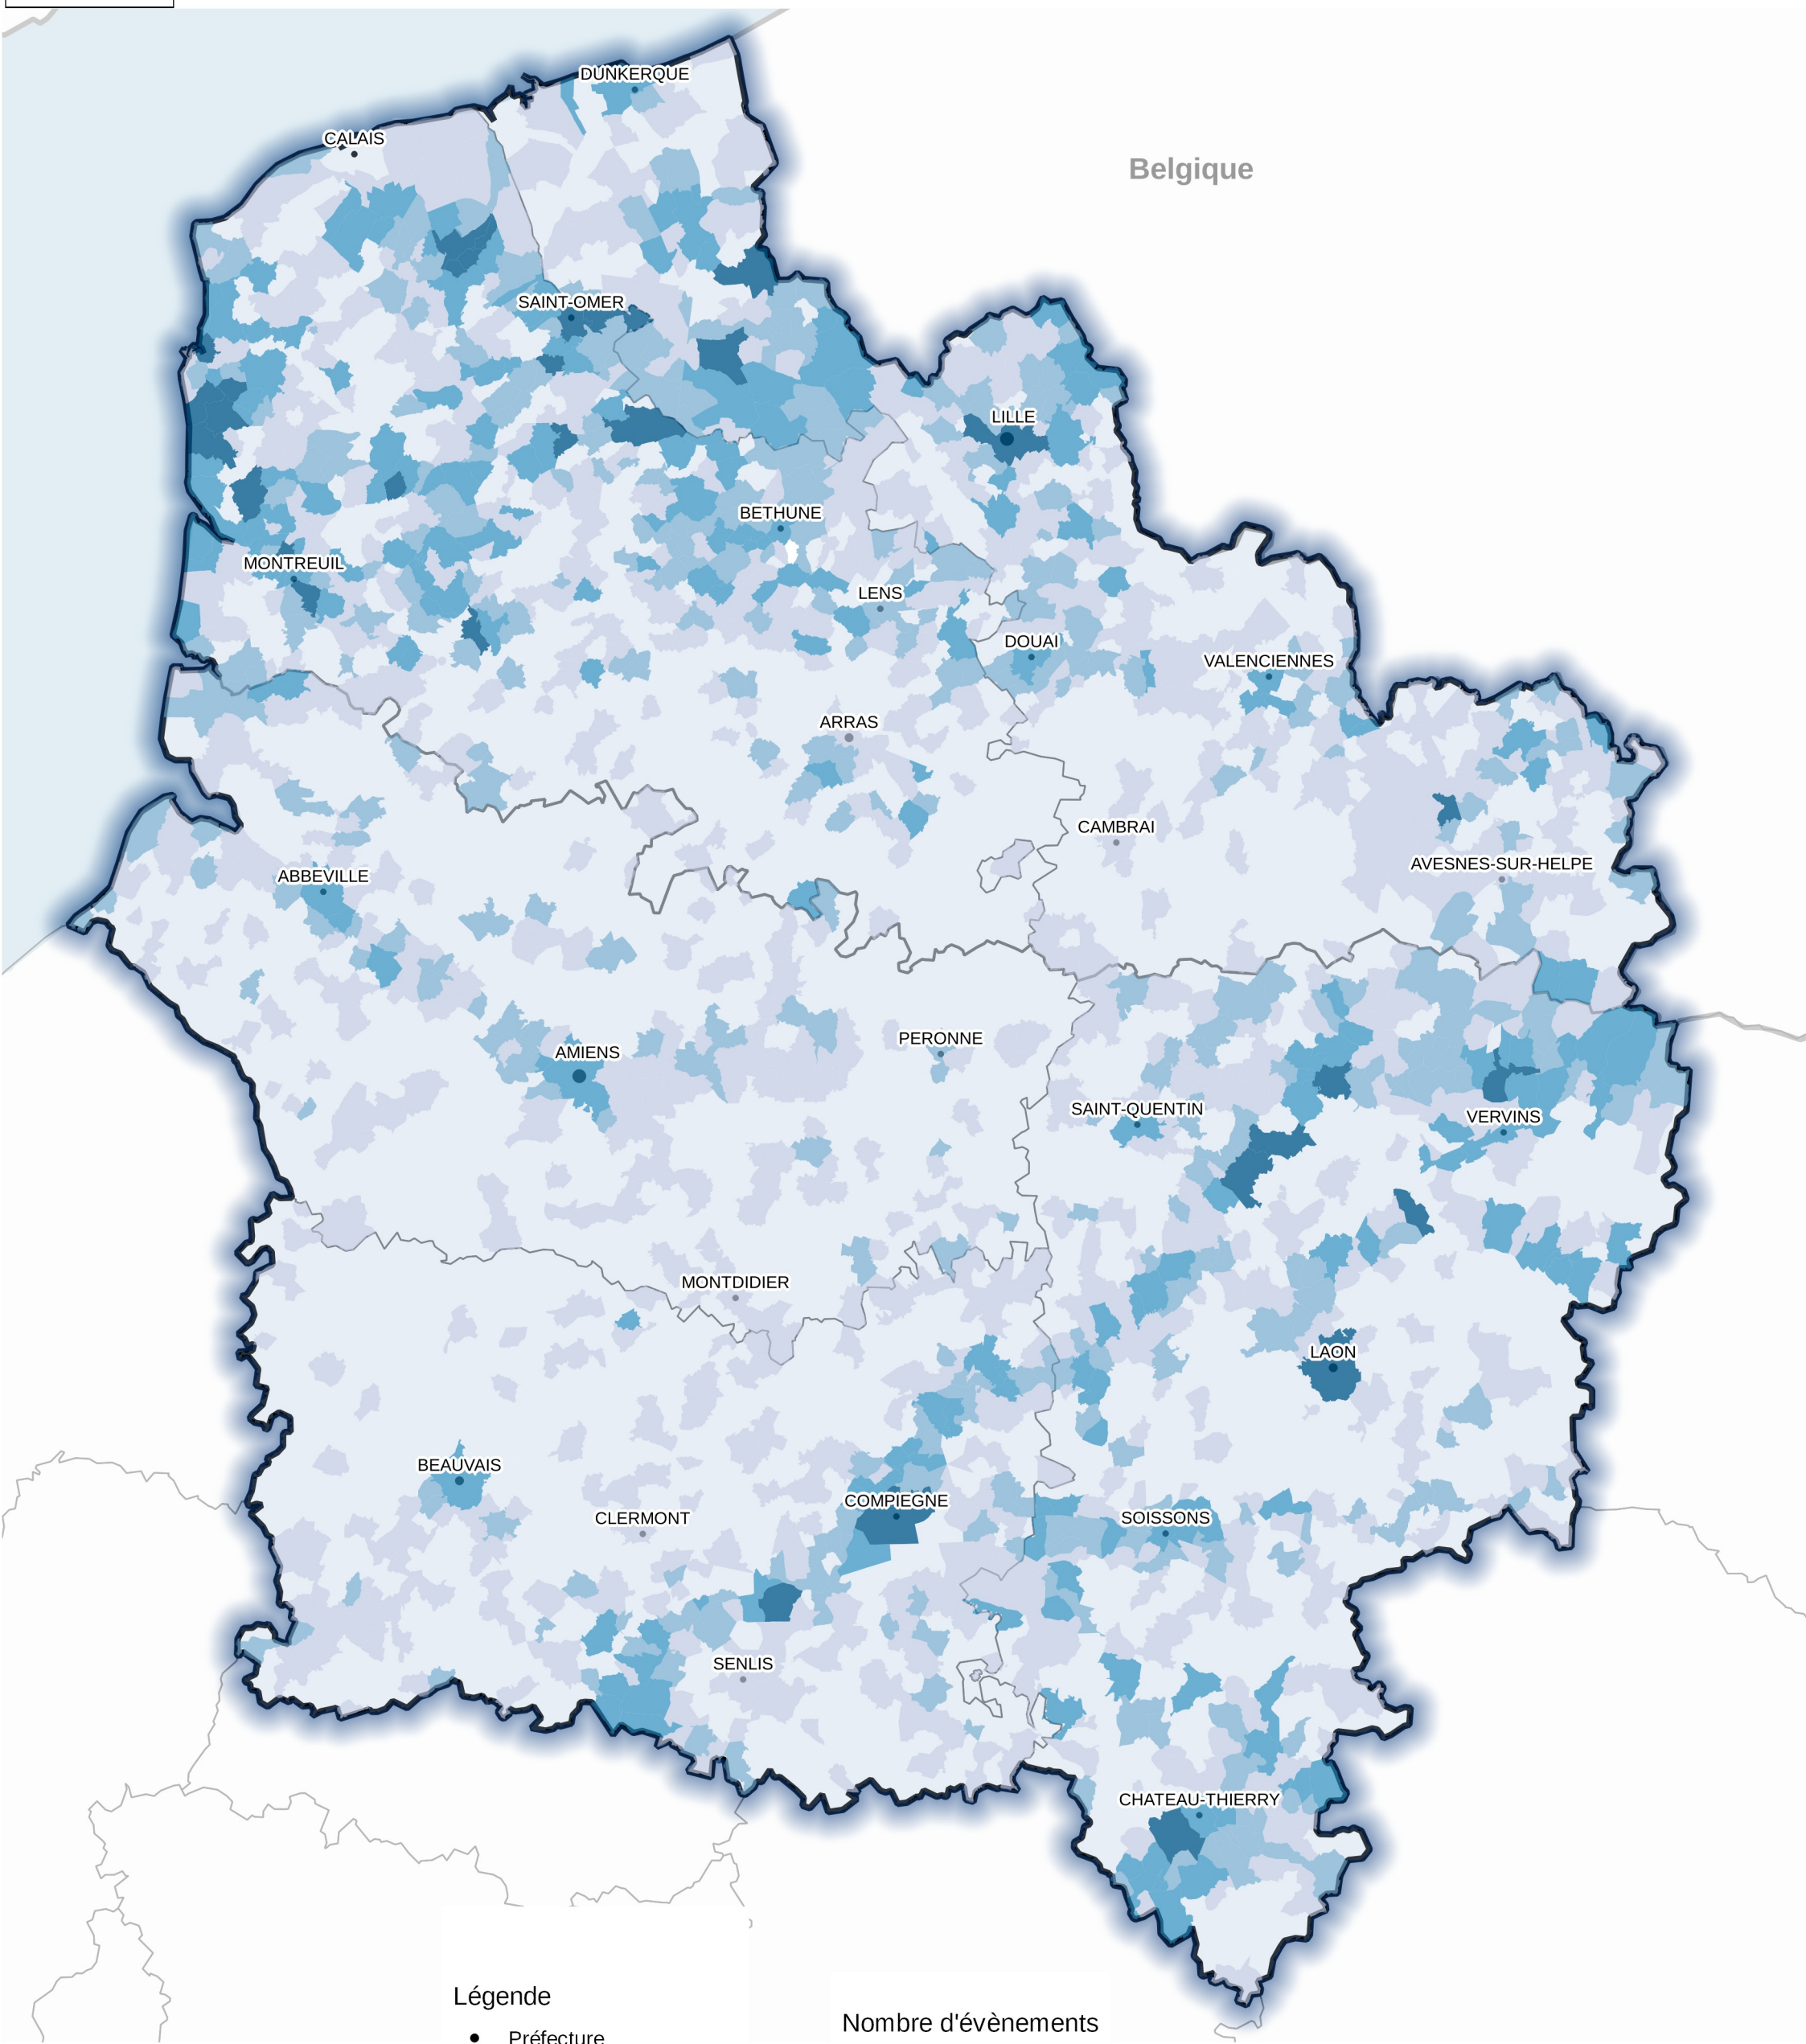

Liberté • Égalité • Fraternité  
RÉPUBLIQUE FRANÇAISE

PRÉFET  
DE LA RÉGION  
NORD - PAS-DE-CALAIS  
PICARDIE

# Nombre d'évènements déclarés CATNAT inondation de 1983 à 2015

Région Nord - Pas-de-Calais / Picardie

### Légende

- Préfecture
- Préfecture de région
- Sous-préfecture
- Limite de départements
- Limite Nord Pdc Picardie
- Limite de région (2016)

### Nombre d'évènements

- 1
- 2 - 3
- 4 - 6
- 7 - 10
- 11 - 14

DREAL NPdCP / SIDDEE  
Source :  
GASPAR (données au 15/01/2016) DREAL NPdCP

Fonds de carte :  
© IGN GEOFLA 2014®  
16-044  
30/06/2016