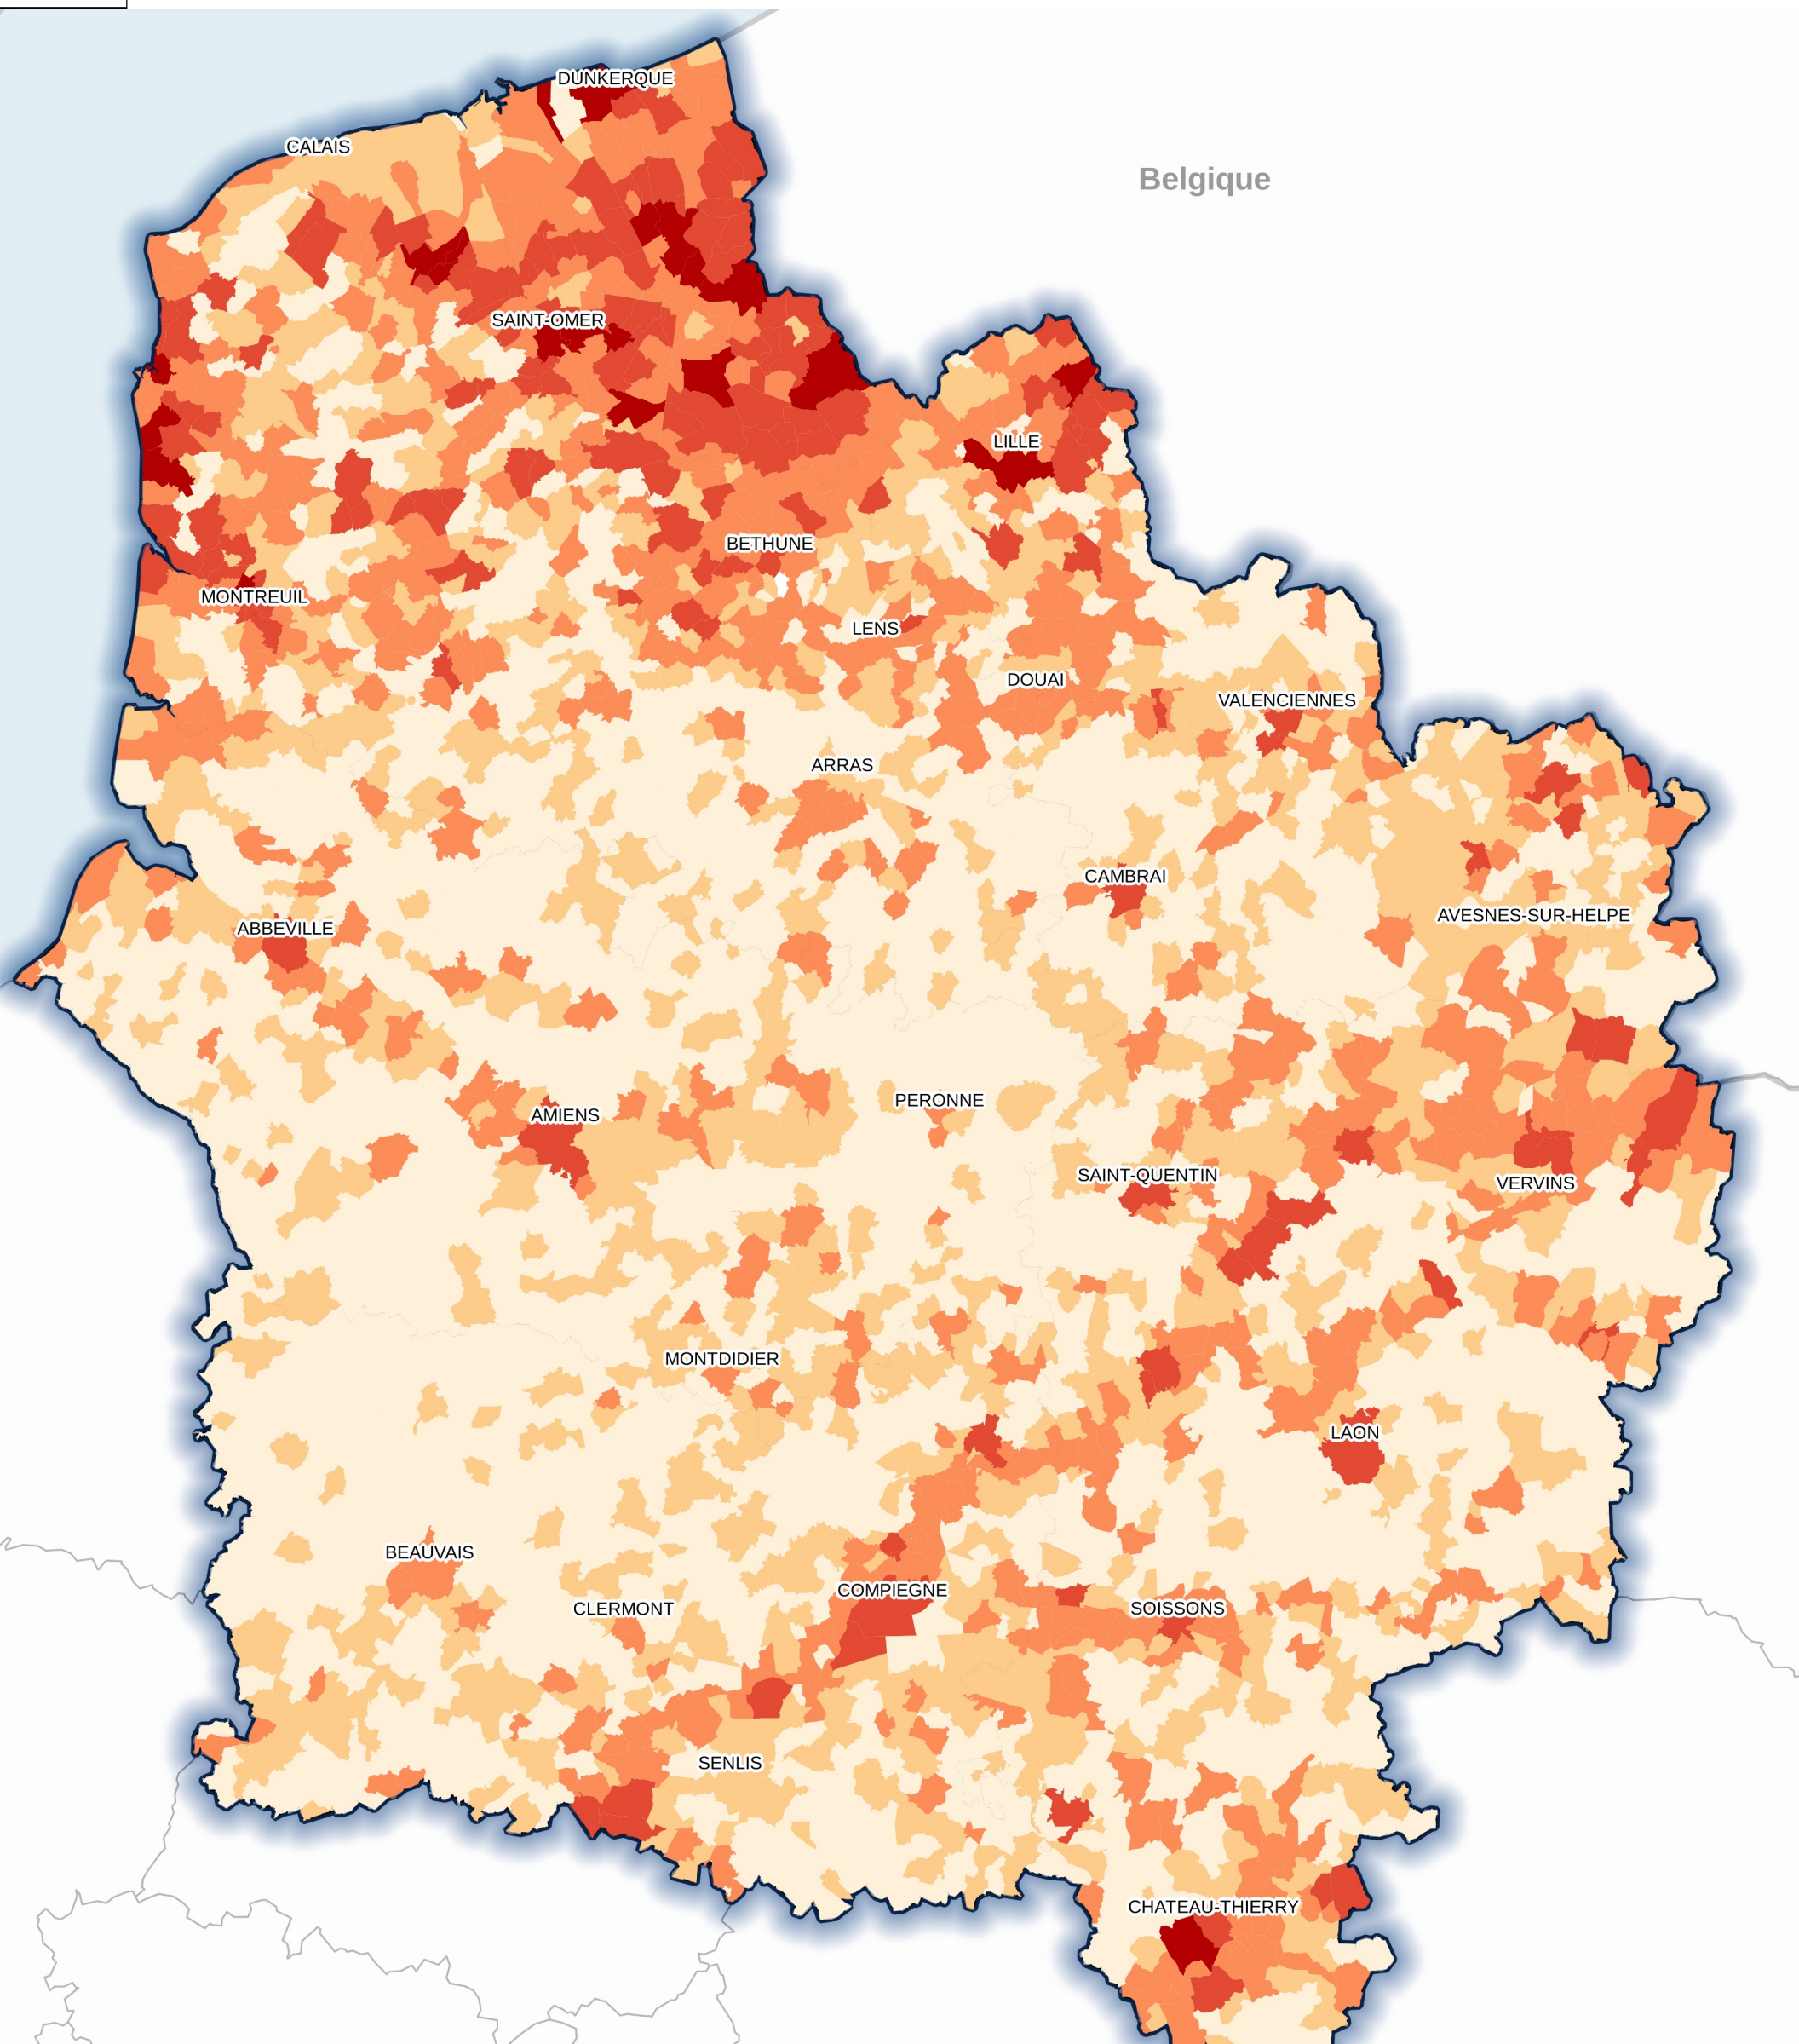

Liberté • Égalité • Fraternité
RÉPUBLIQUE FRANÇAISE

PRÉFET
DE LA RÉGION
NORD - PAS-DE-CALAIS
PICARDIE

Nombre d'évènements déclarés CATNAT (tous types) de 1983 à 2015

Région Nord - Pas-de-Calais / Picardie

- Légende**
- Préfecture
 - Préfecture de région
 - Sous-préfecture
 - Limite de départements
 - Limite Nord Pdc Picardie
 - Limite de région (2016)

Nombre d'évènements

1*
2 - 3
4 - 7
8 - 12
13 - 18

* tempête de décembre 1999