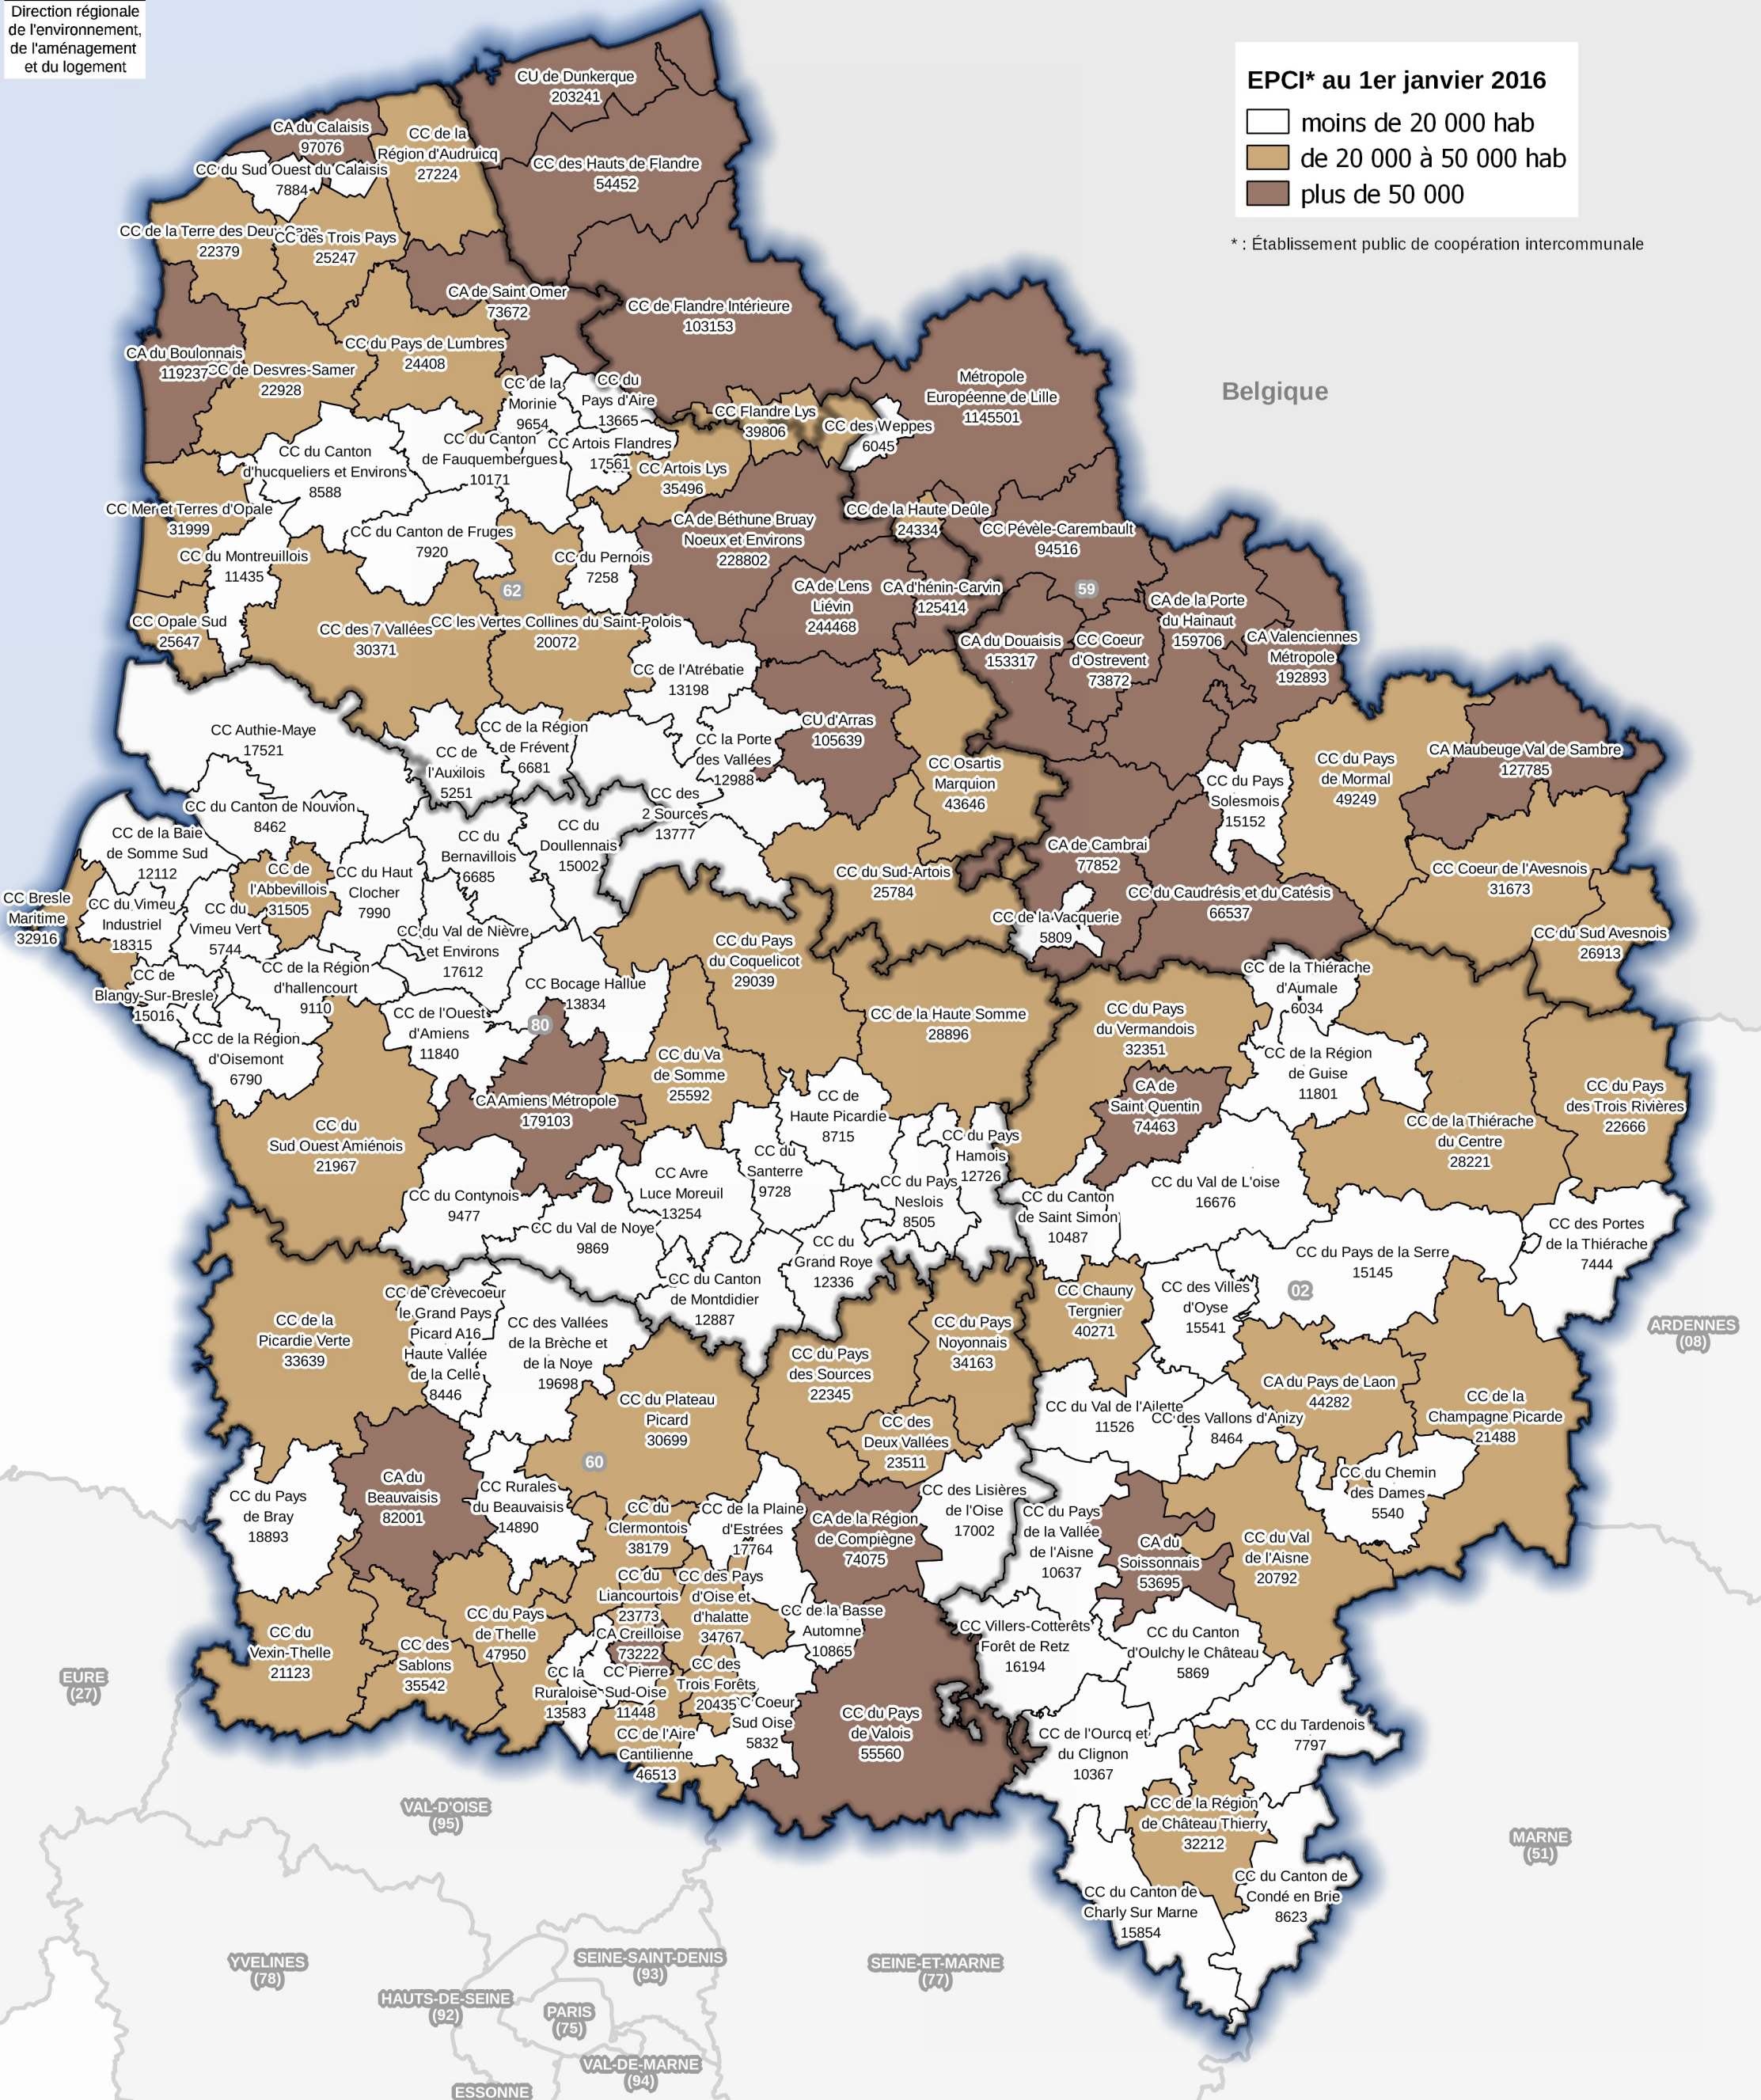

REGION NORD-PAS-DE-CALAIS-PICARDIE

CARTE DES EPCI au 1er janvier 2016

PRÉFET DE LA RÉGION NORD - PAS-DE-CALAIS PICARDIE

Direction régionale de l'environnement, de l'aménagement et du logement

EPCI* au 1er janvier 2016

- moins de 20 000 hab
- de 20 000 à 50 000 hab
- plus de 50 000

* : Établissement public de coopération intercommunale

Réalisation : DREAL NPdCP / SC / DSIC
 le 24/02/2016
 Sources :
 Composition des EPCI : DGCL (2016)
 Population : INSEE (2016)
 Fond de carte : ©IGN BD CARTO®