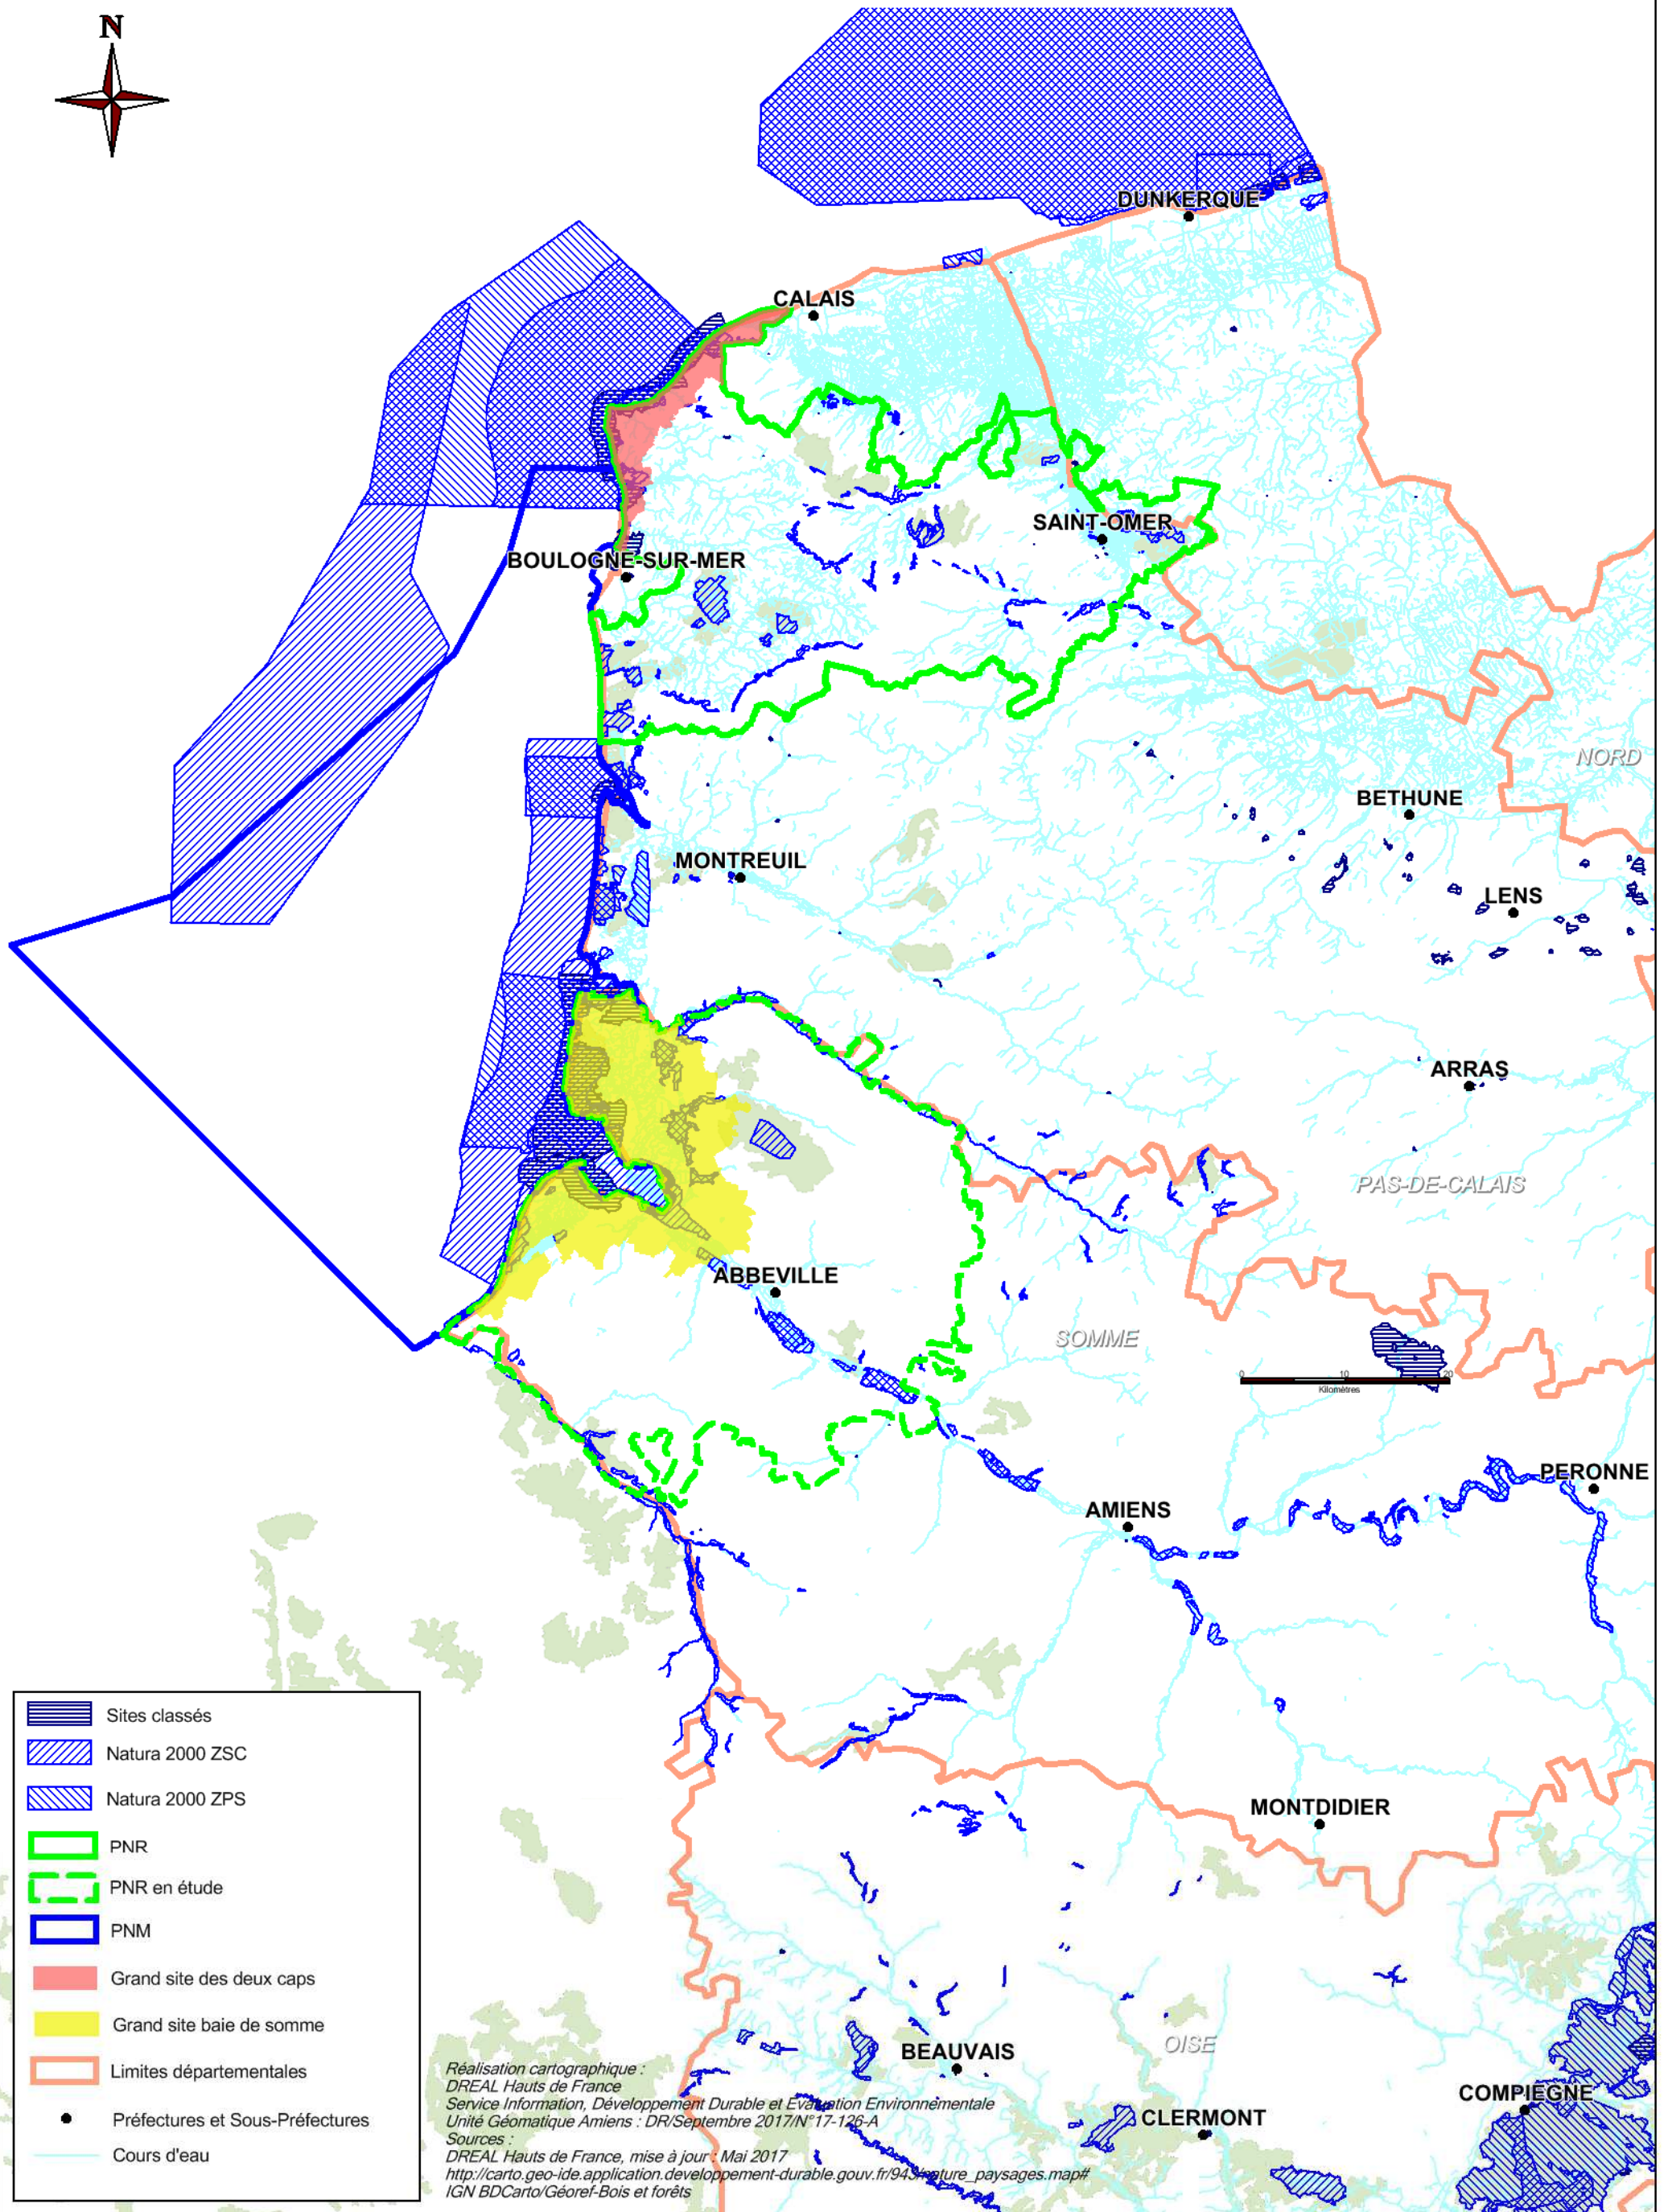

PRÉFET
DE LA RÉGION
HAUTS-DE-FRANCE

Sites Natura 2000 - Parc naturel marin - Parc naturel régional

REGION HAUTS-DE-FRANCE

- Sites classés
- Natura 2000 ZSC
- Natura 2000 ZPS
- PNR
- PNR en étude
- PNM
- Grand site des deux caps
- Grand site baie de somme
- Limites départementales
- Préfectures et Sous-Préfectures
- Cours d'eau

Réalisation cartographique :
 DREAL Hauts de France
 Service Information, Développement Durable et Evaluation Environnementale
 Unité Géomatique Amiens : DR/Septembre 2017/N°17-126-A
 Sources :
 DREAL Hauts de France, mise à jour : Mai 2017
http://carto.geo-ide.application.developpement-durable.gouv.fr/943/signature_paysages.map/#
 IGN BDCarto/Géoref-Bois et forêts