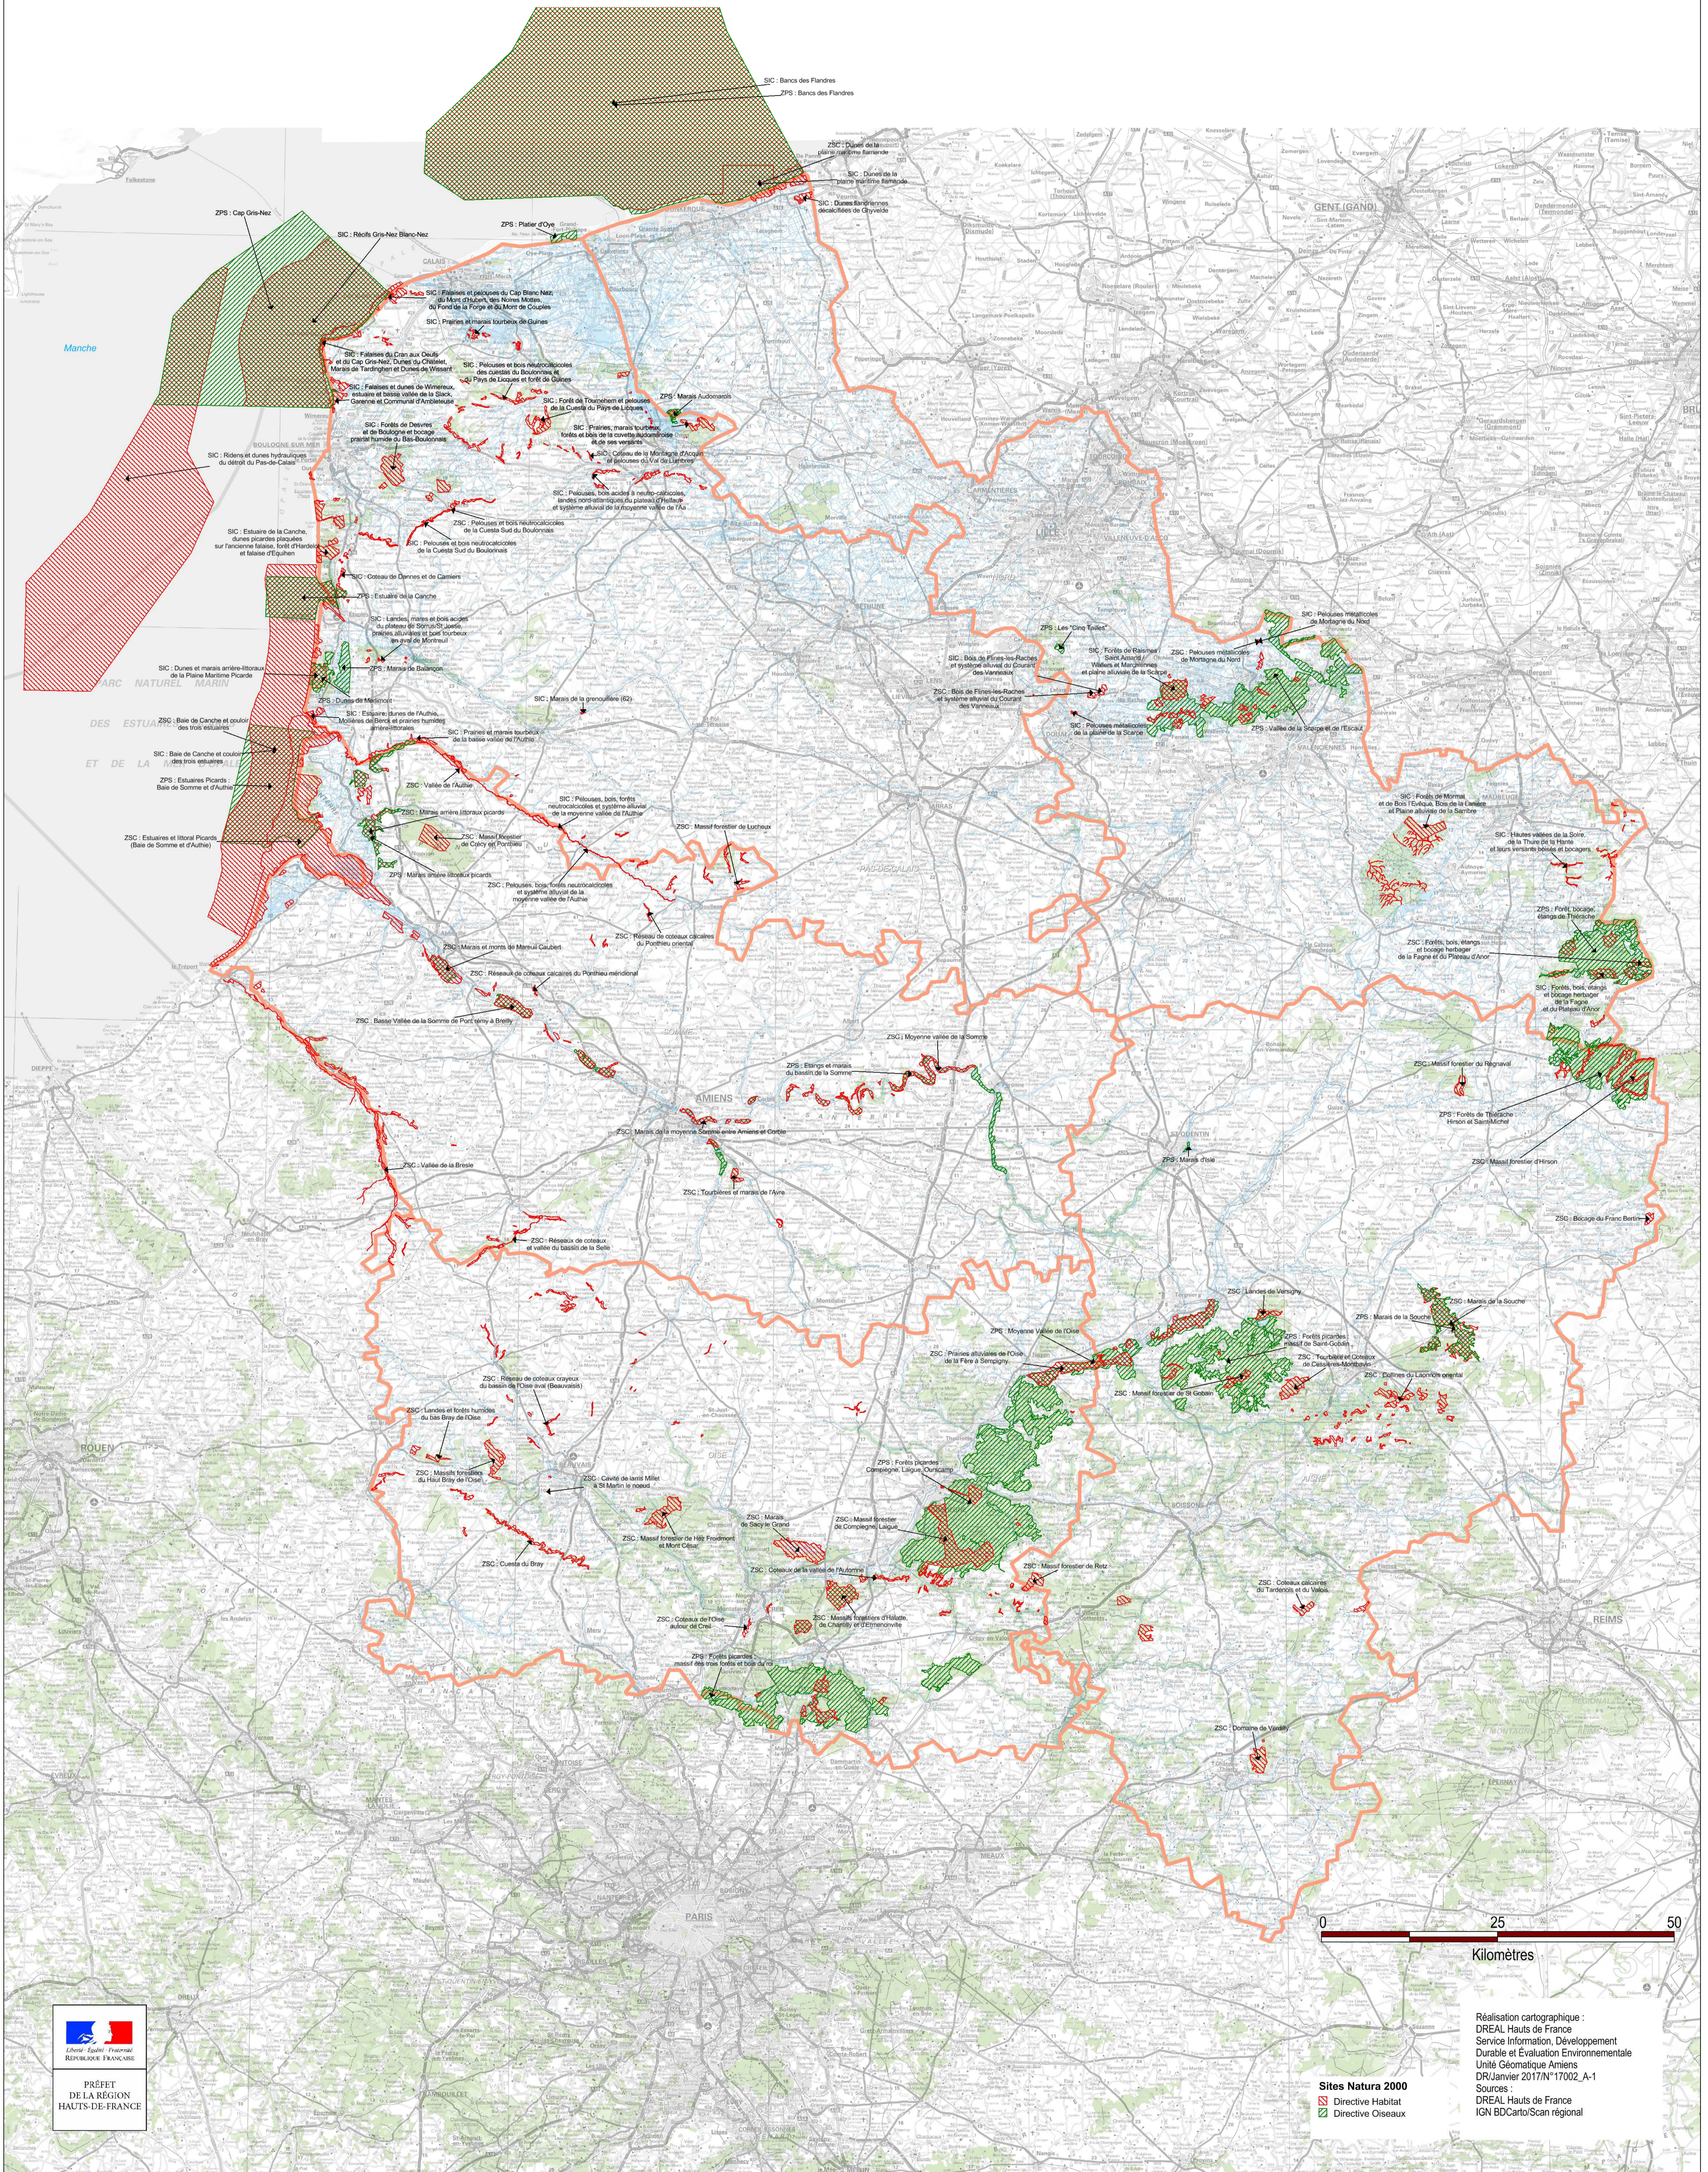

Hauts de France

Sites NATURA 2000