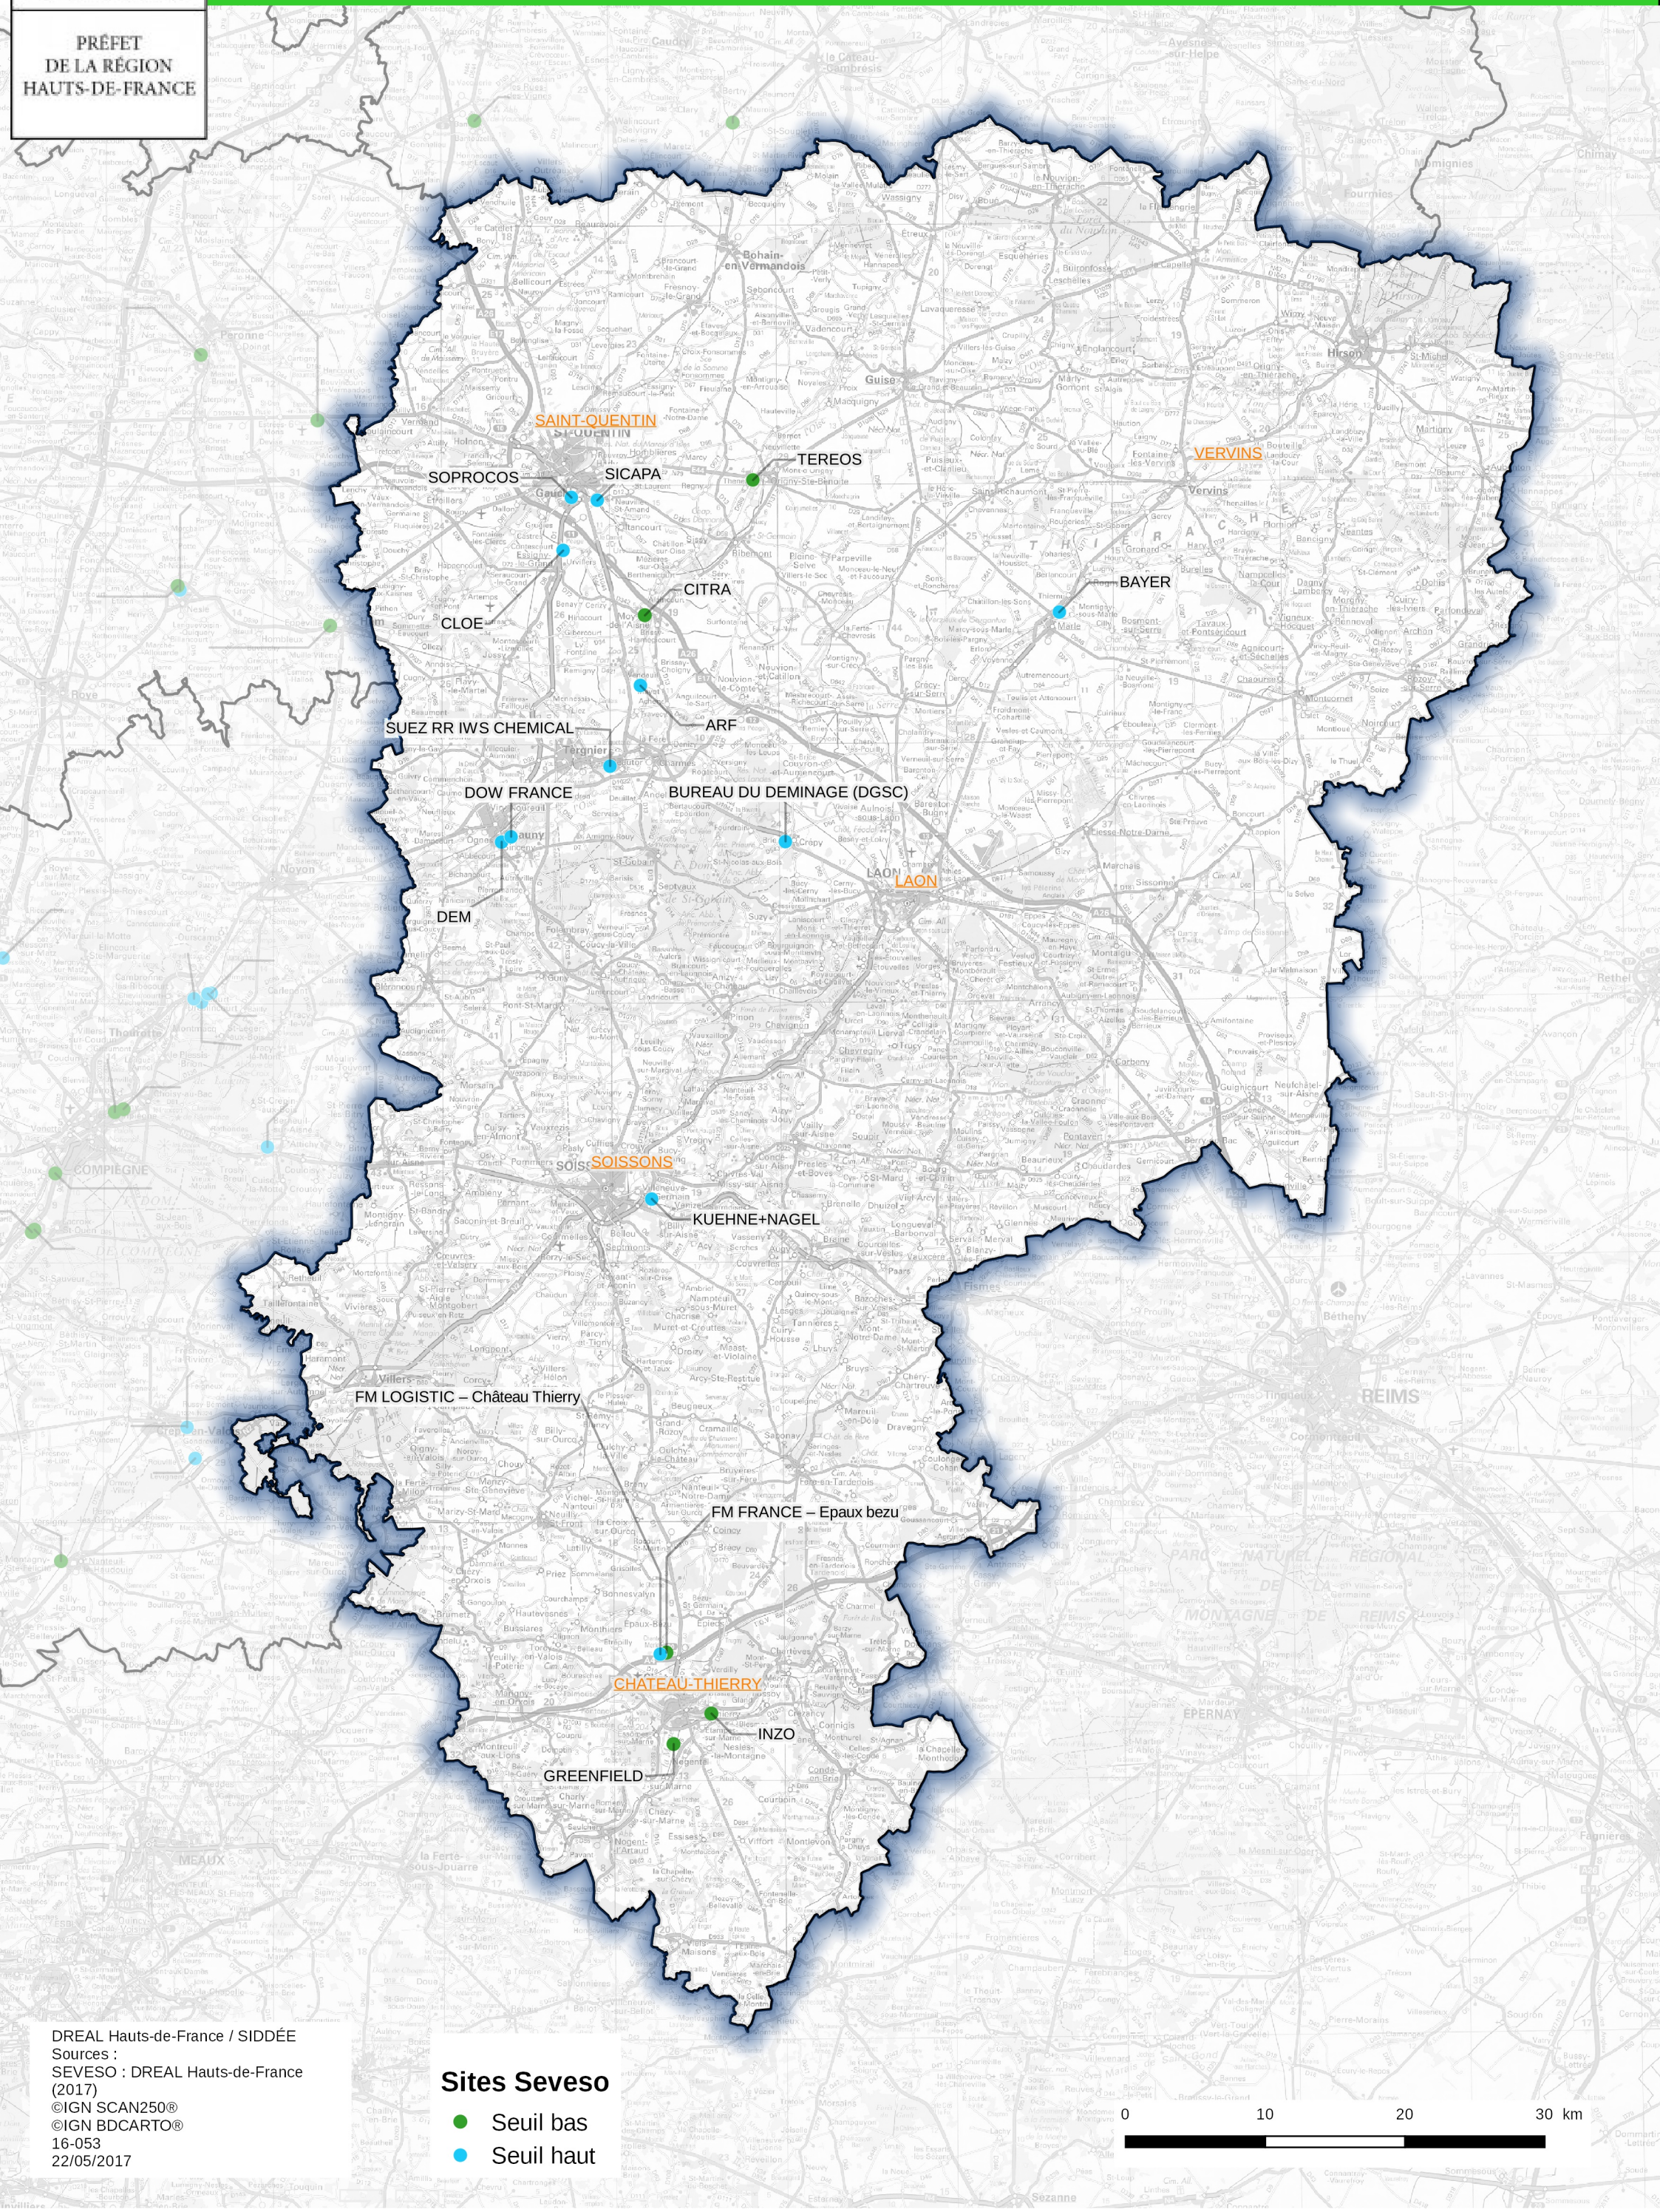

Implantation des sites SEVESO dans le département de l'Aisne

PRÉFET DE LA RÉGION HAUTS-DE-FRANCE

DREAL Hauts-de-France / SIDDÉE
Sources :
SEVESO : DREAL Hauts-de-France (2017)
©IGN SCAN250®
©IGN BDCARTO®
16-053
22/05/2017

Sites Seveso

- Seuil bas
- Seuil haut

0 10 20 30 km