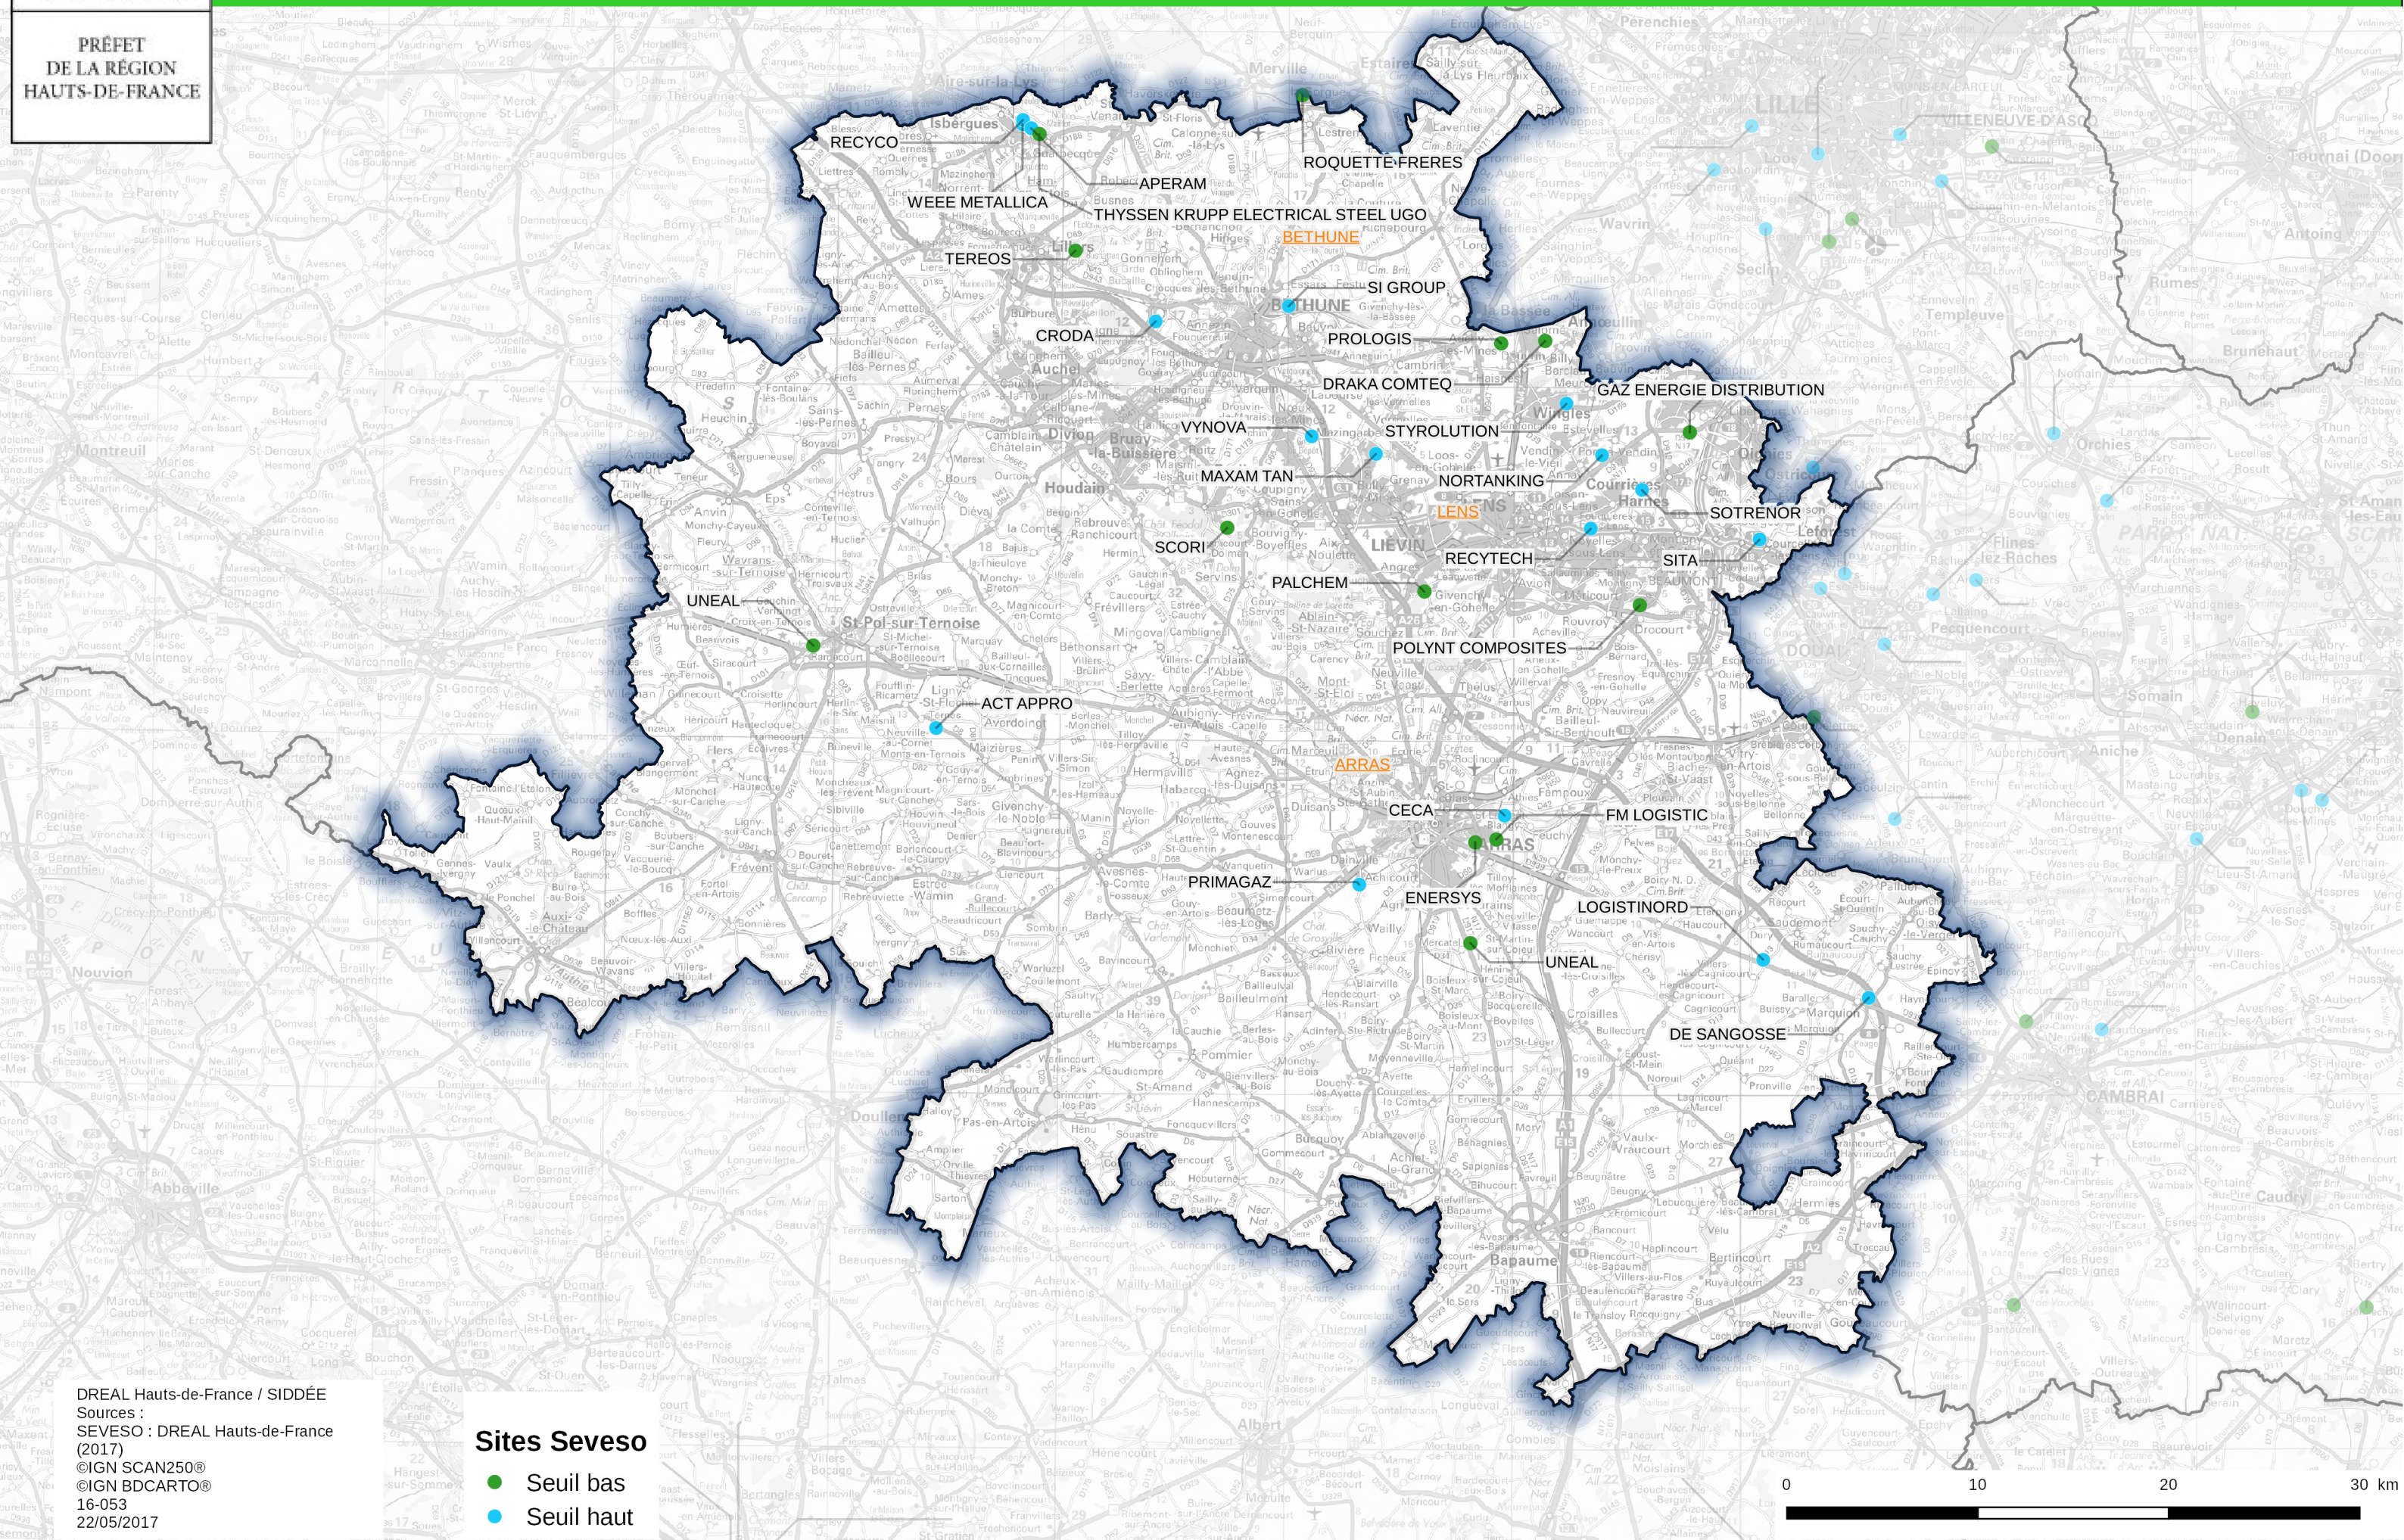

PREFET DE LA REGION HAUTS-DE-FRANCE

Implantation des sites SEVESO sur le territoire de l'Unité Départementale de l'Artois

DREAL Hauts-de-France / SIDDEE
Sources :
SEVESO : DREAL Hauts-de-France (2017)
©IGN SCAN250®
©IGN BDCARTO®
16-053
22/05/2017

Sites Seveso
● Seuil bas
● Seuil haut