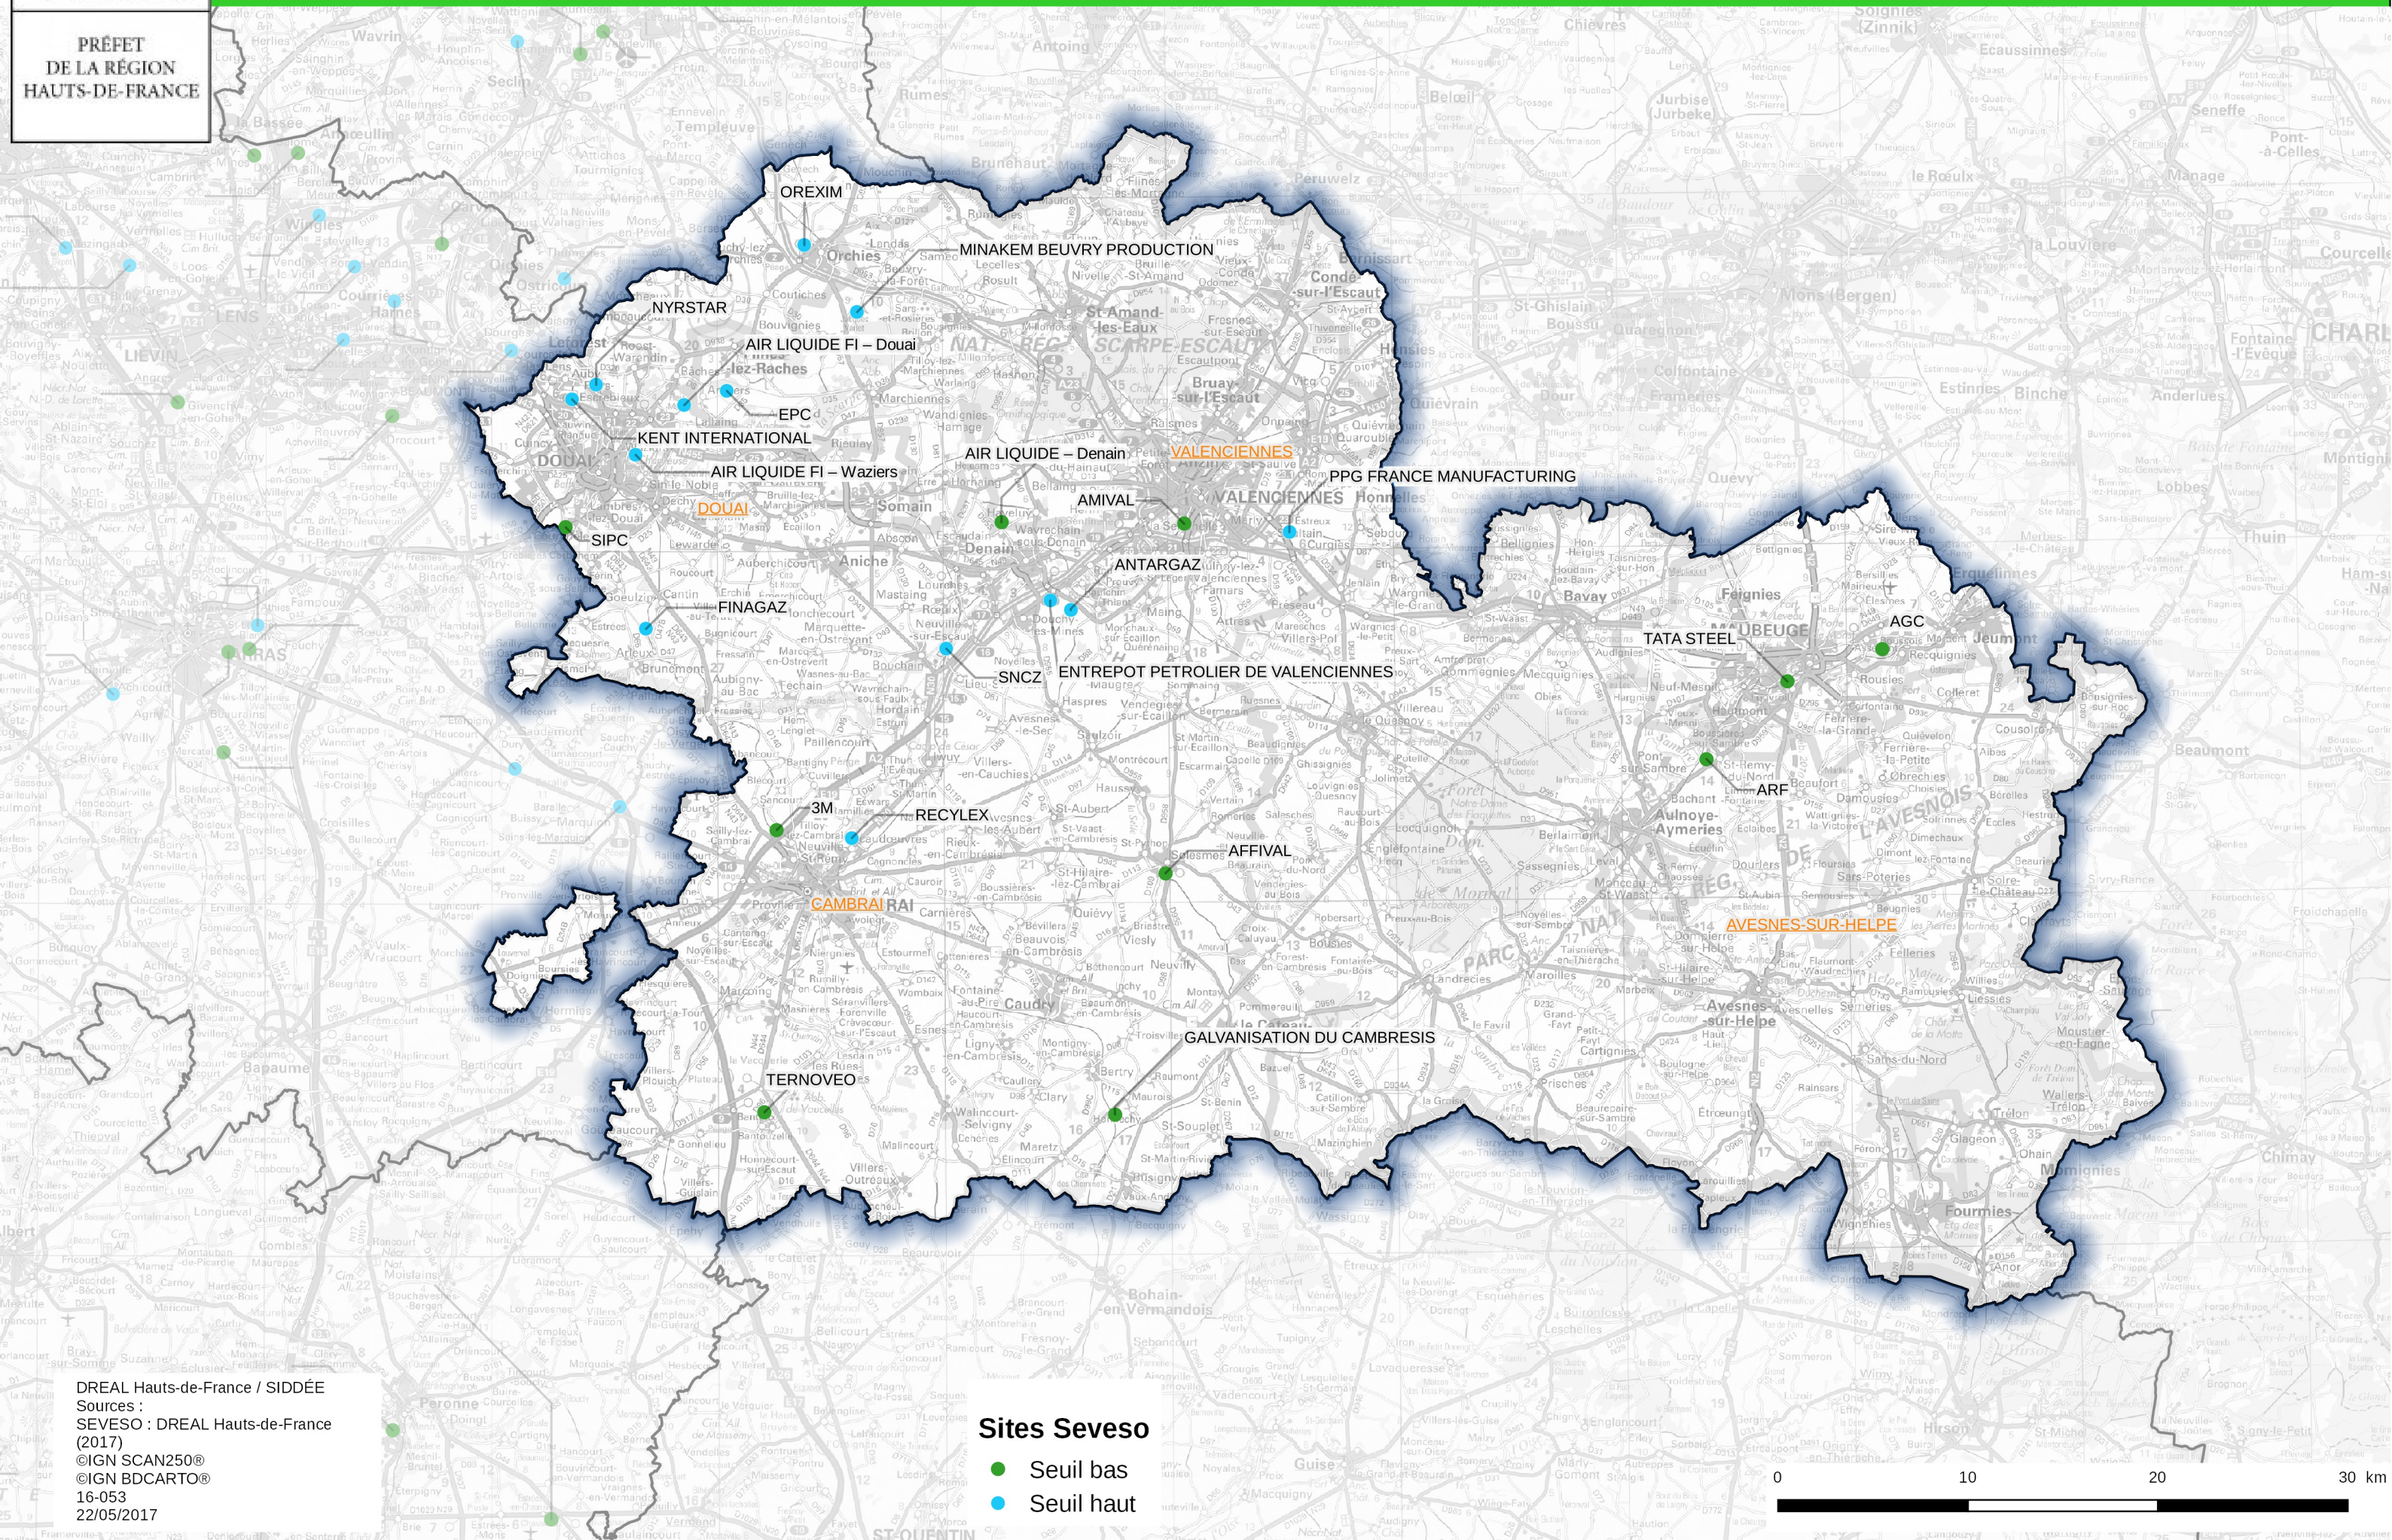

# Implantation des sites SEVESO sur le territoire de l'Unité Départementale du Hainaut

DREAL Hauts-de-France / SIDDEE  
Sources :  
SEVESO : DREAL Hauts-de-France  
(2017)  
©IGN SCAN250®  
©IGN BDCARTO®  
16-053  
22/05/2017

**Sites Seveso**  
● Seuil bas  
● Seuil haut