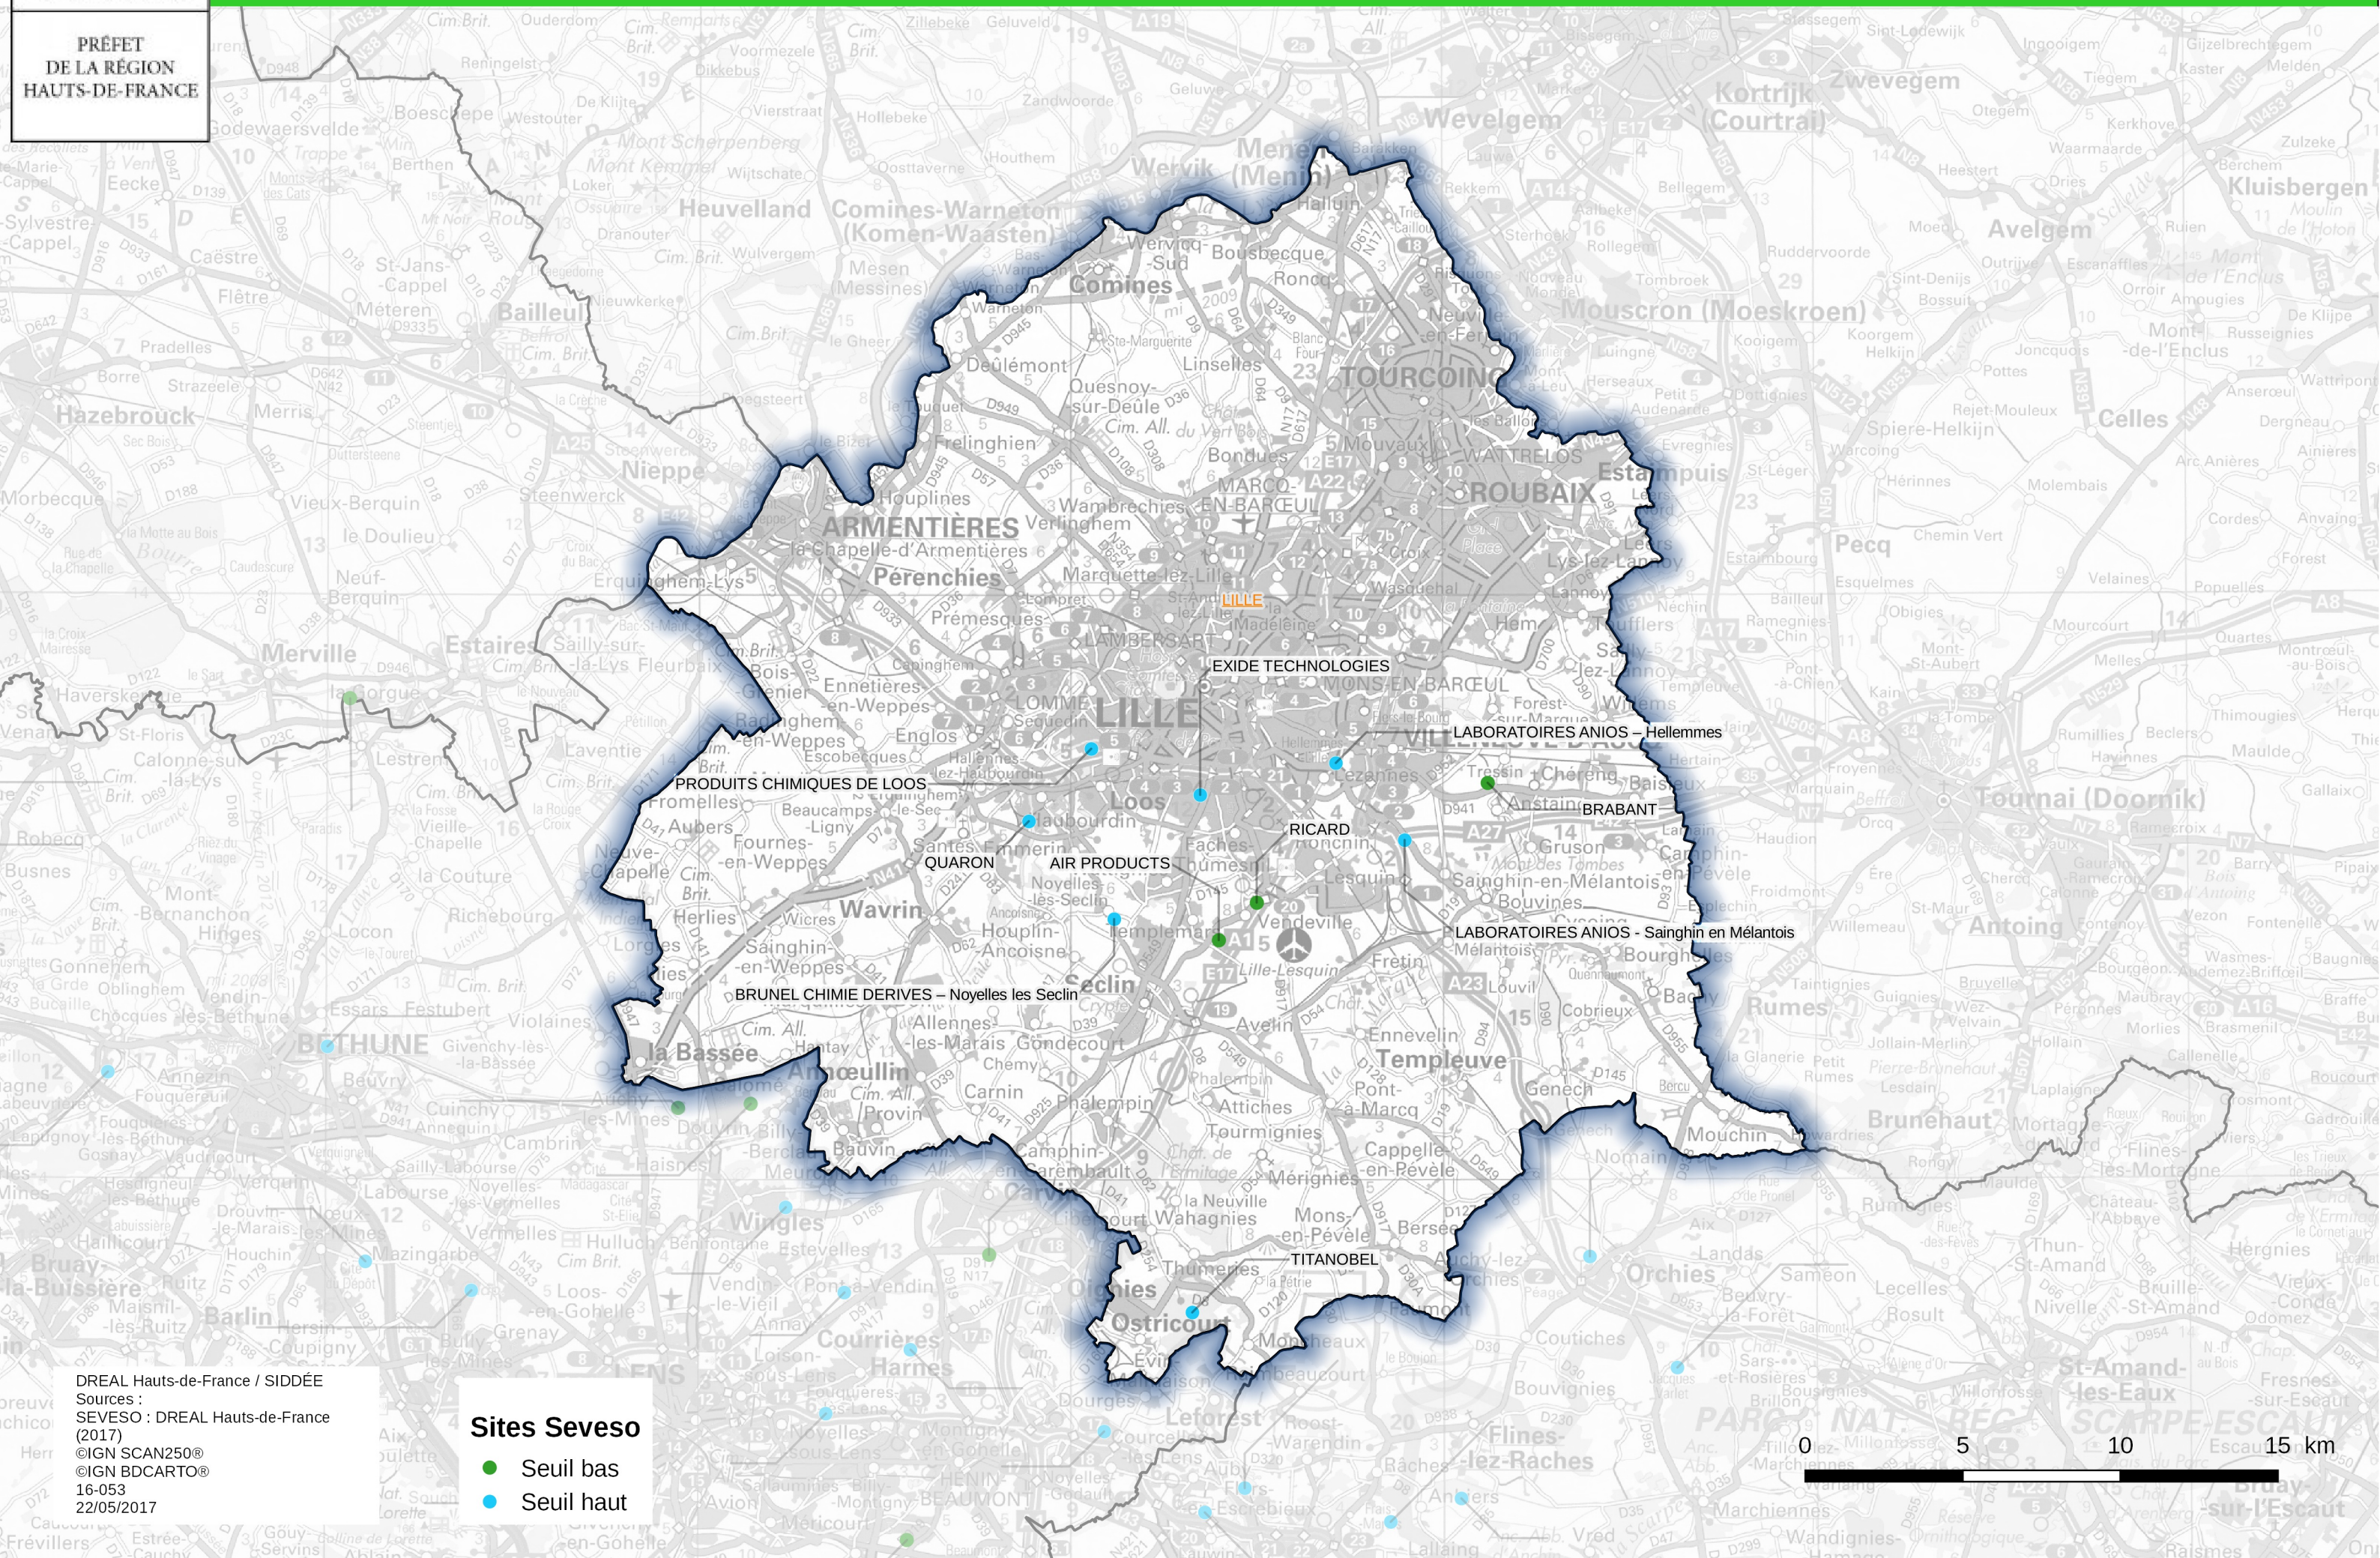

Implantation des sites SEVESO sur le territoire de l'Unité Départementale de Lille

PRÉFET
DE LA RÉGION
HAUTS-DE-FRANCE

DREAL Hauts-de-France / SIDDEE
Sources :
SEVESO : DREAL Hauts-de-France
(2017)
©IGN SCAN250®
©IGN BDCARTO®
16-053
22/05/2017

Sites Seveso

- Seuil bas
- Seuil haut

0 5 10 15 km