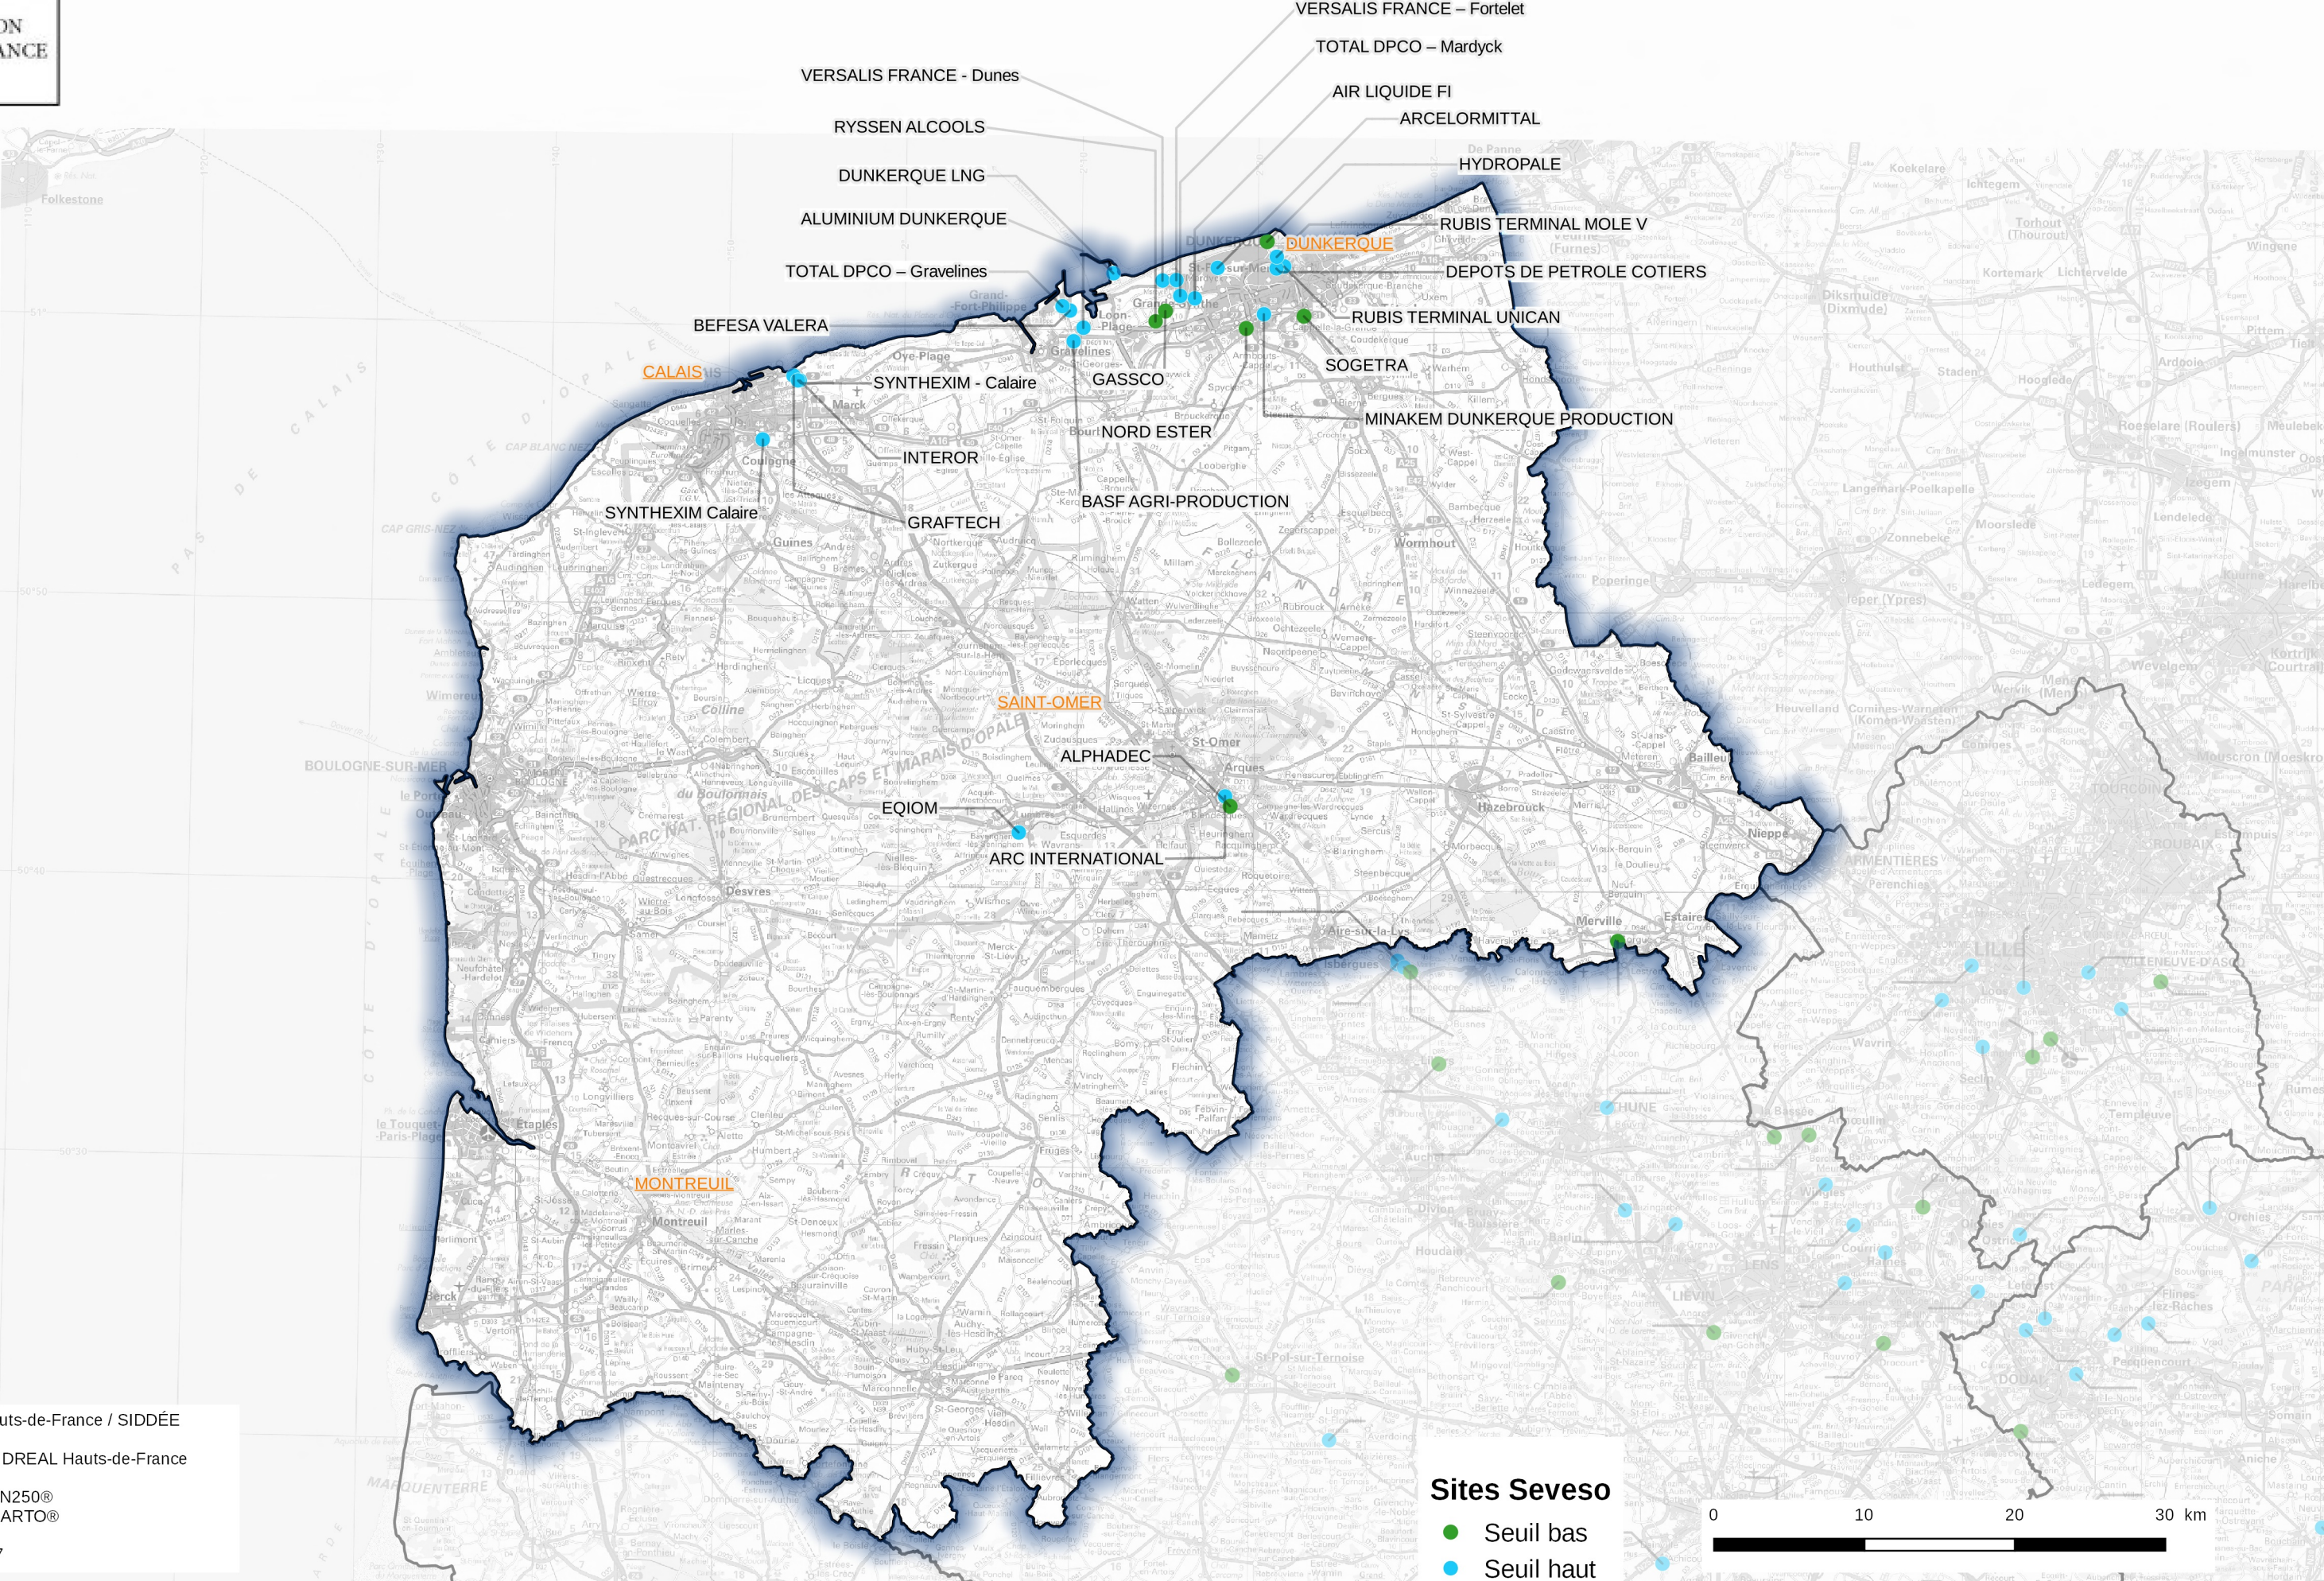

PRÉFET DE LA RÉGION HAUTS-DE-FRANCE

Implantation des sites SEVESO sur le territoire de l'Unité Départementale du Littoral

DREAL Hauts-de-France / SIDDEE
 Sources :
 SEVESO : DREAL Hauts-de-France (2017)
 ©IGN SCAN250®
 ©IGN BDCARTO®
 16-053
 22/05/2017

Sites Seveso
 ● Seuil bas
 ● Seuil haut