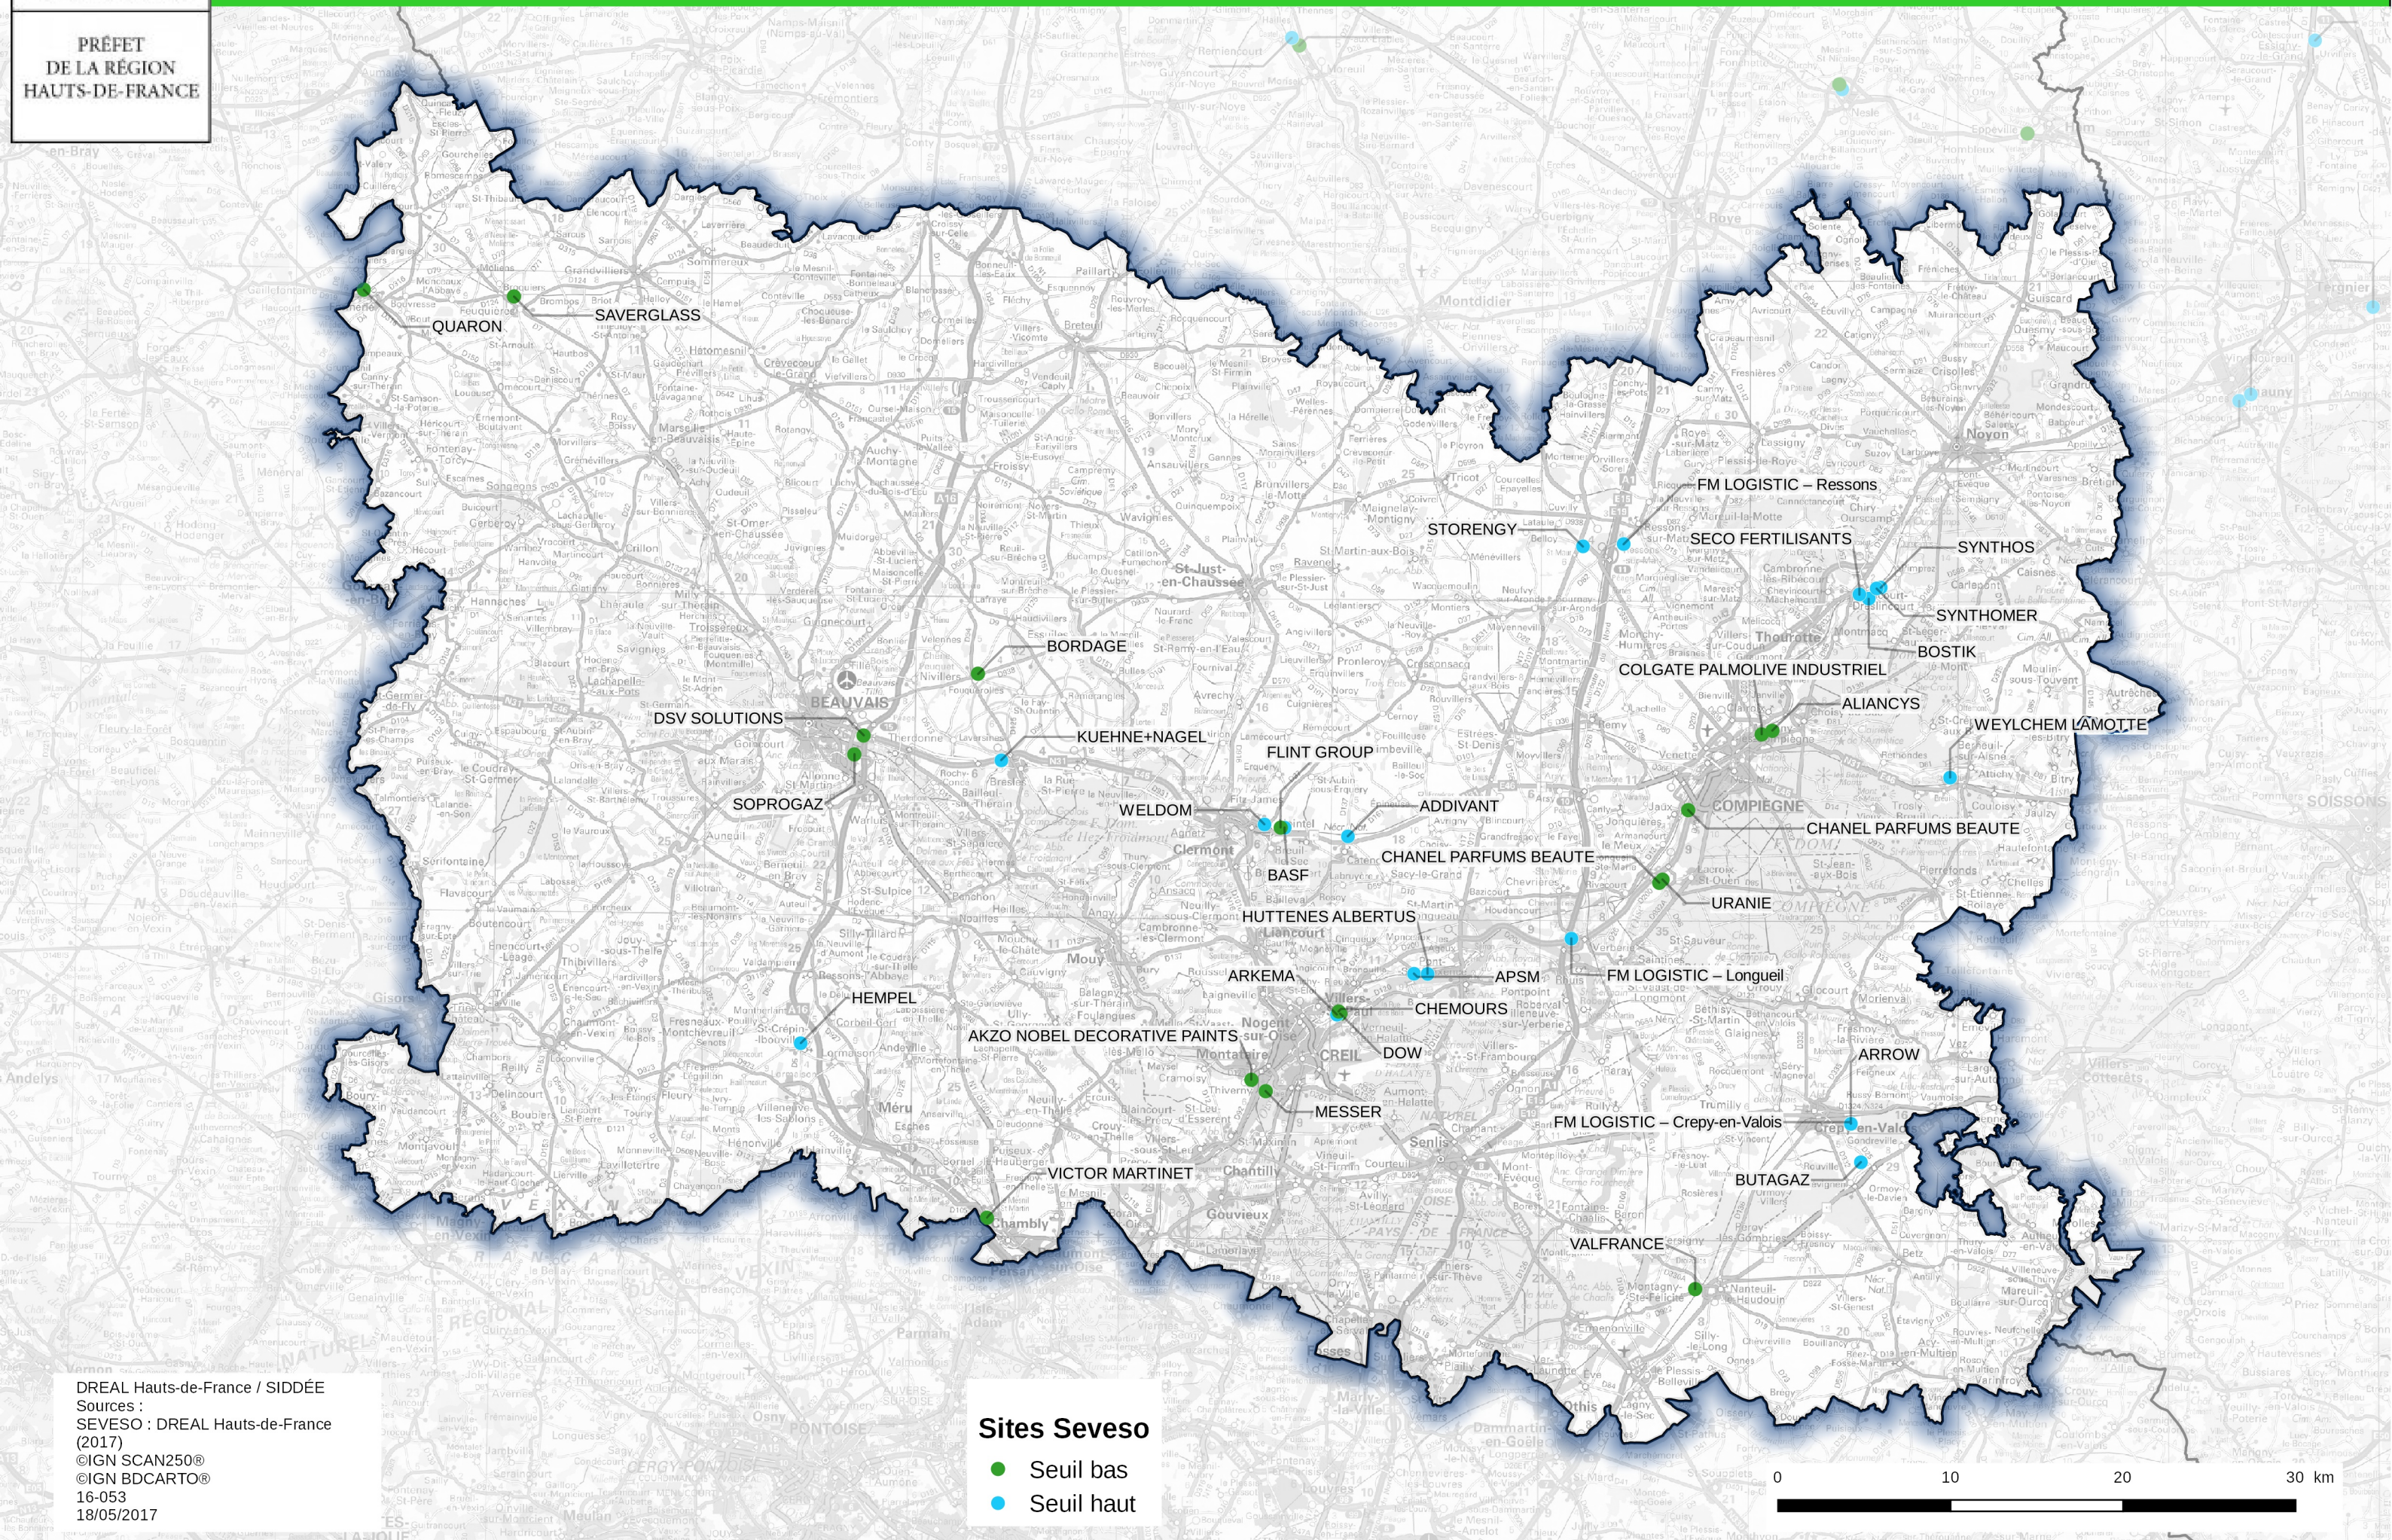

Implantation des sites SEVESO dans le département de l'Oise

**PRÉFET
DE LA RÉGION
HAUTS-DE-FRANCE**

DREAL Hauts-de-France / SIDDEE
Sources :
SEVESO : DREAL Hauts-de-France
(2017)
©IGN SCAN250®
©IGN BDCARTO®
16-053
18/05/2017

Sites Seveso
● Seuil bas
● Seuil haut