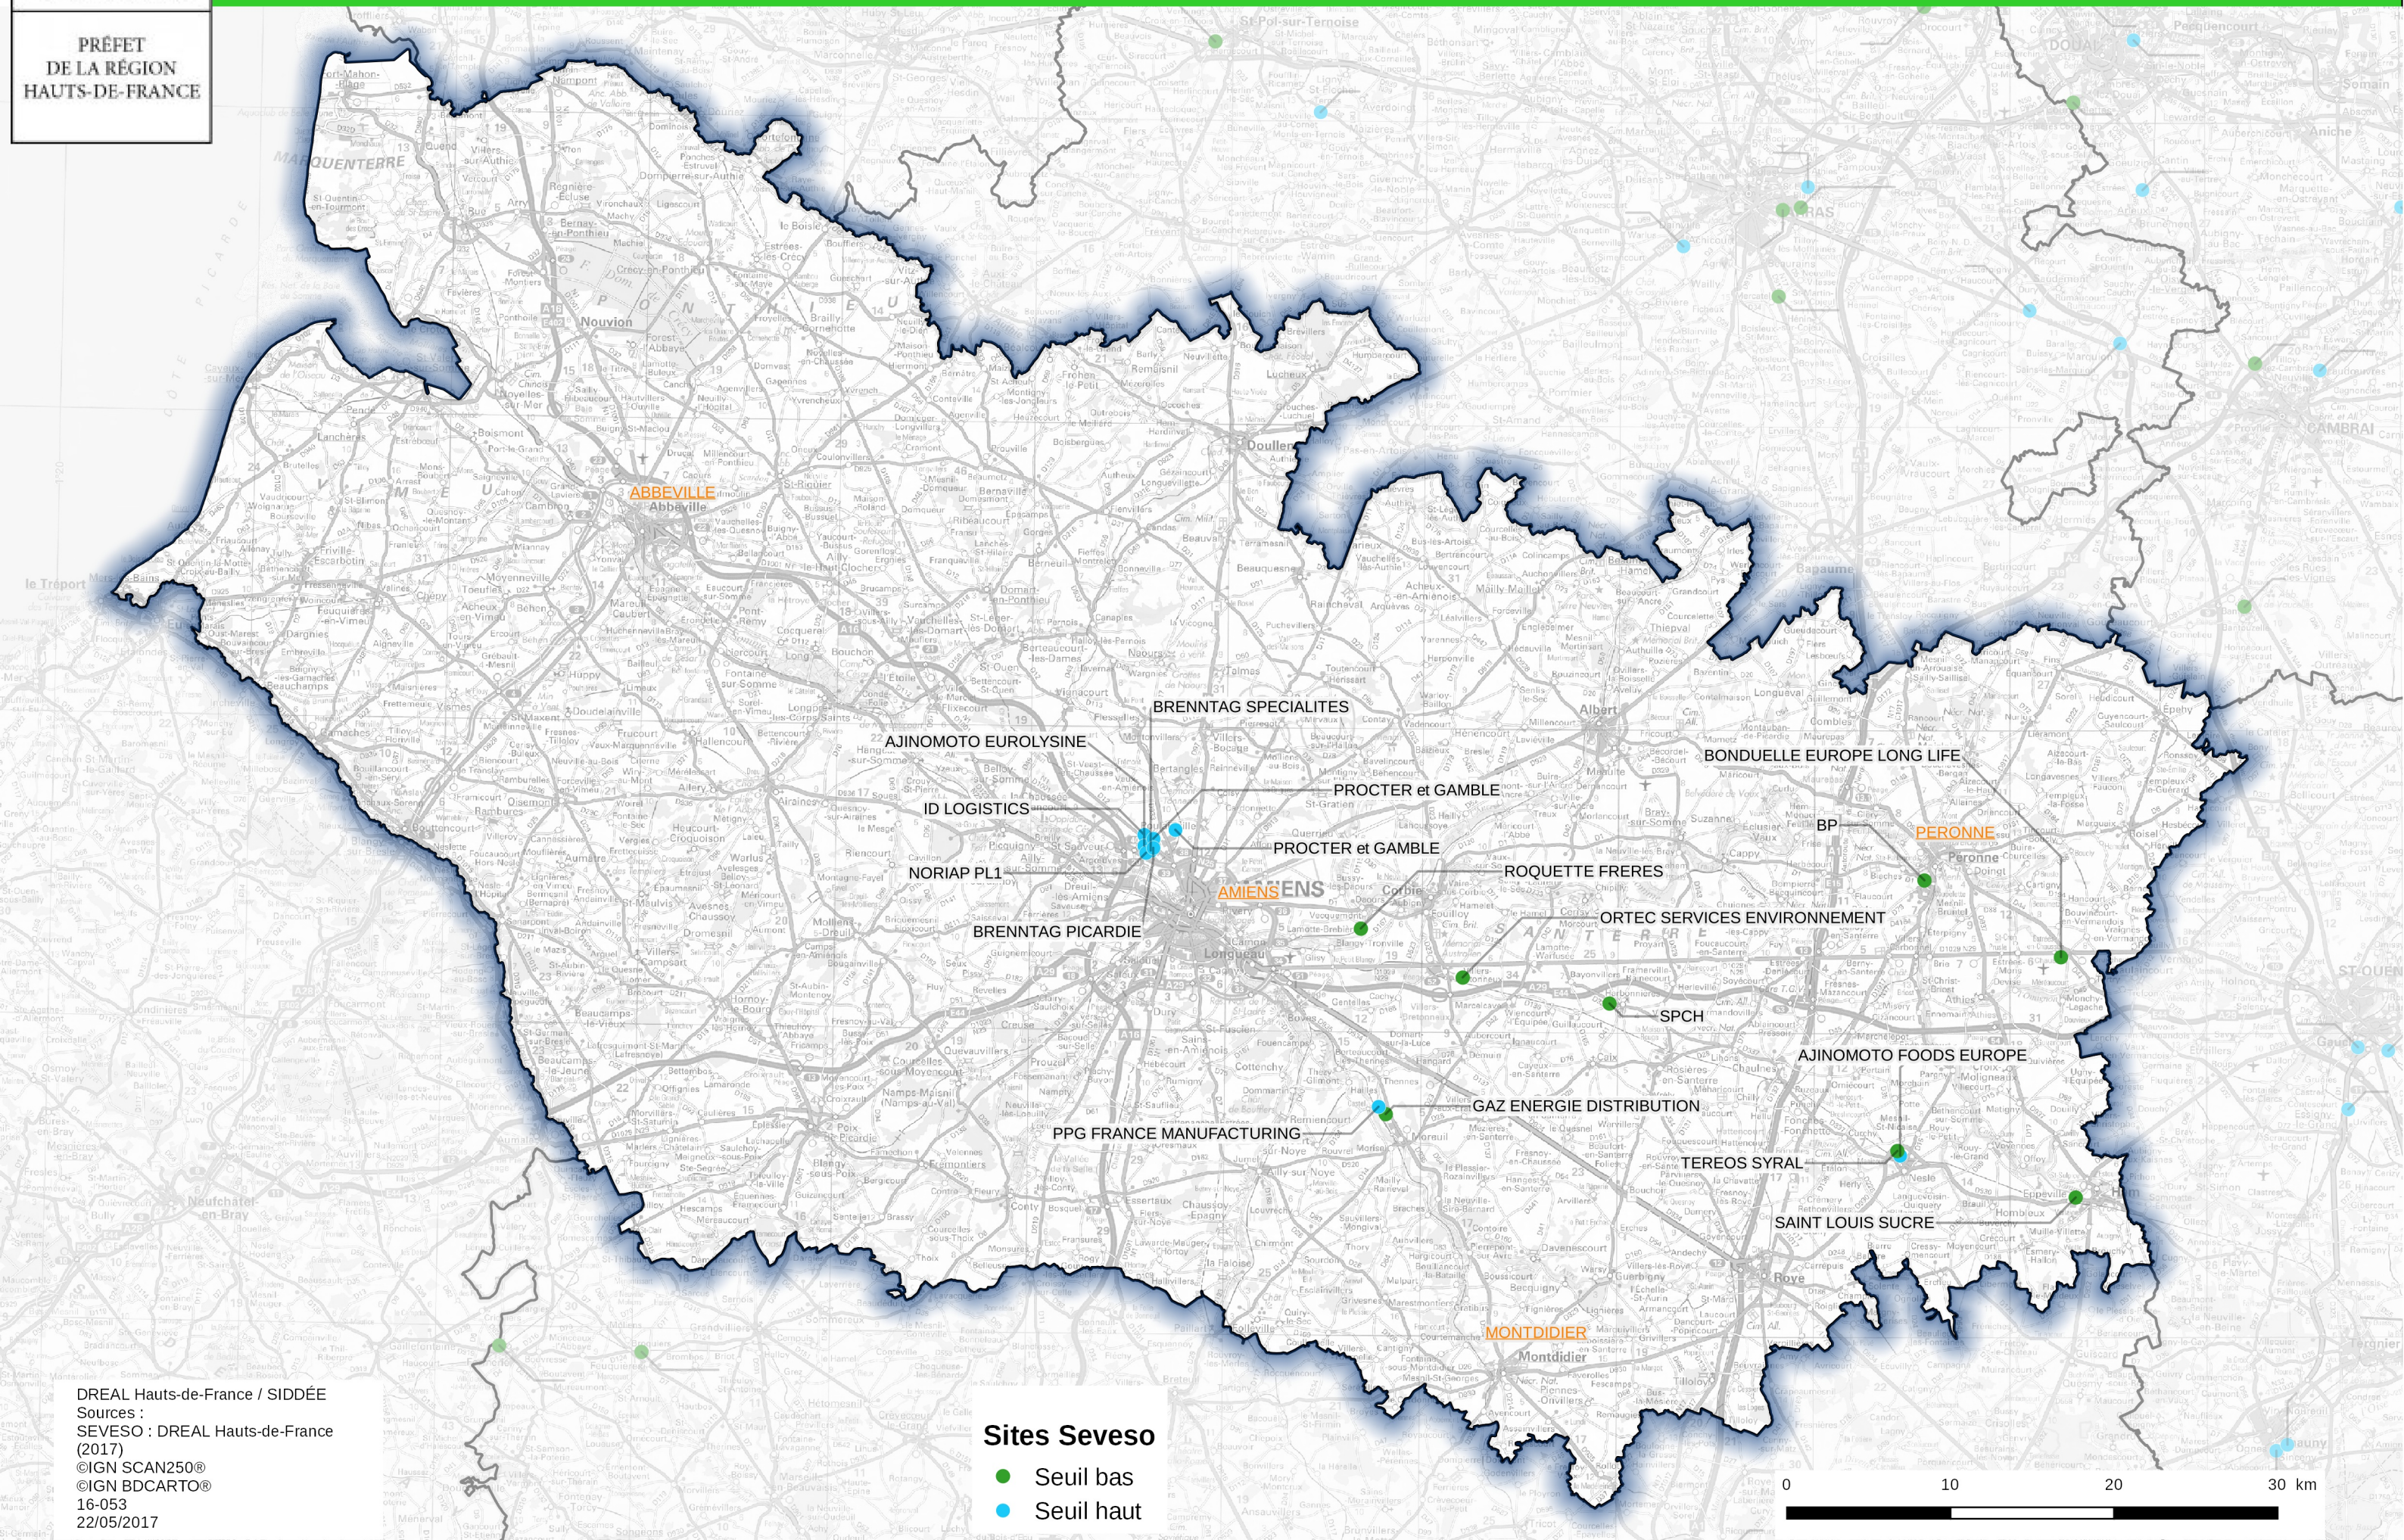

Implantation des sites SEVESO dans le département de la Somme

PREFET DE LA REGION HAUTS-DE-FRANCE

Sites Seveso

- Seuil bas
- Seuil haut

DREAL Hauts-de-France / SIDDEE
 Sources :
 SEVESO : DREAL Hauts-de-France (2017)
 ©IGN SCAN250®
 ©IGN BDCARTO®
 16-053
 22/05/2017