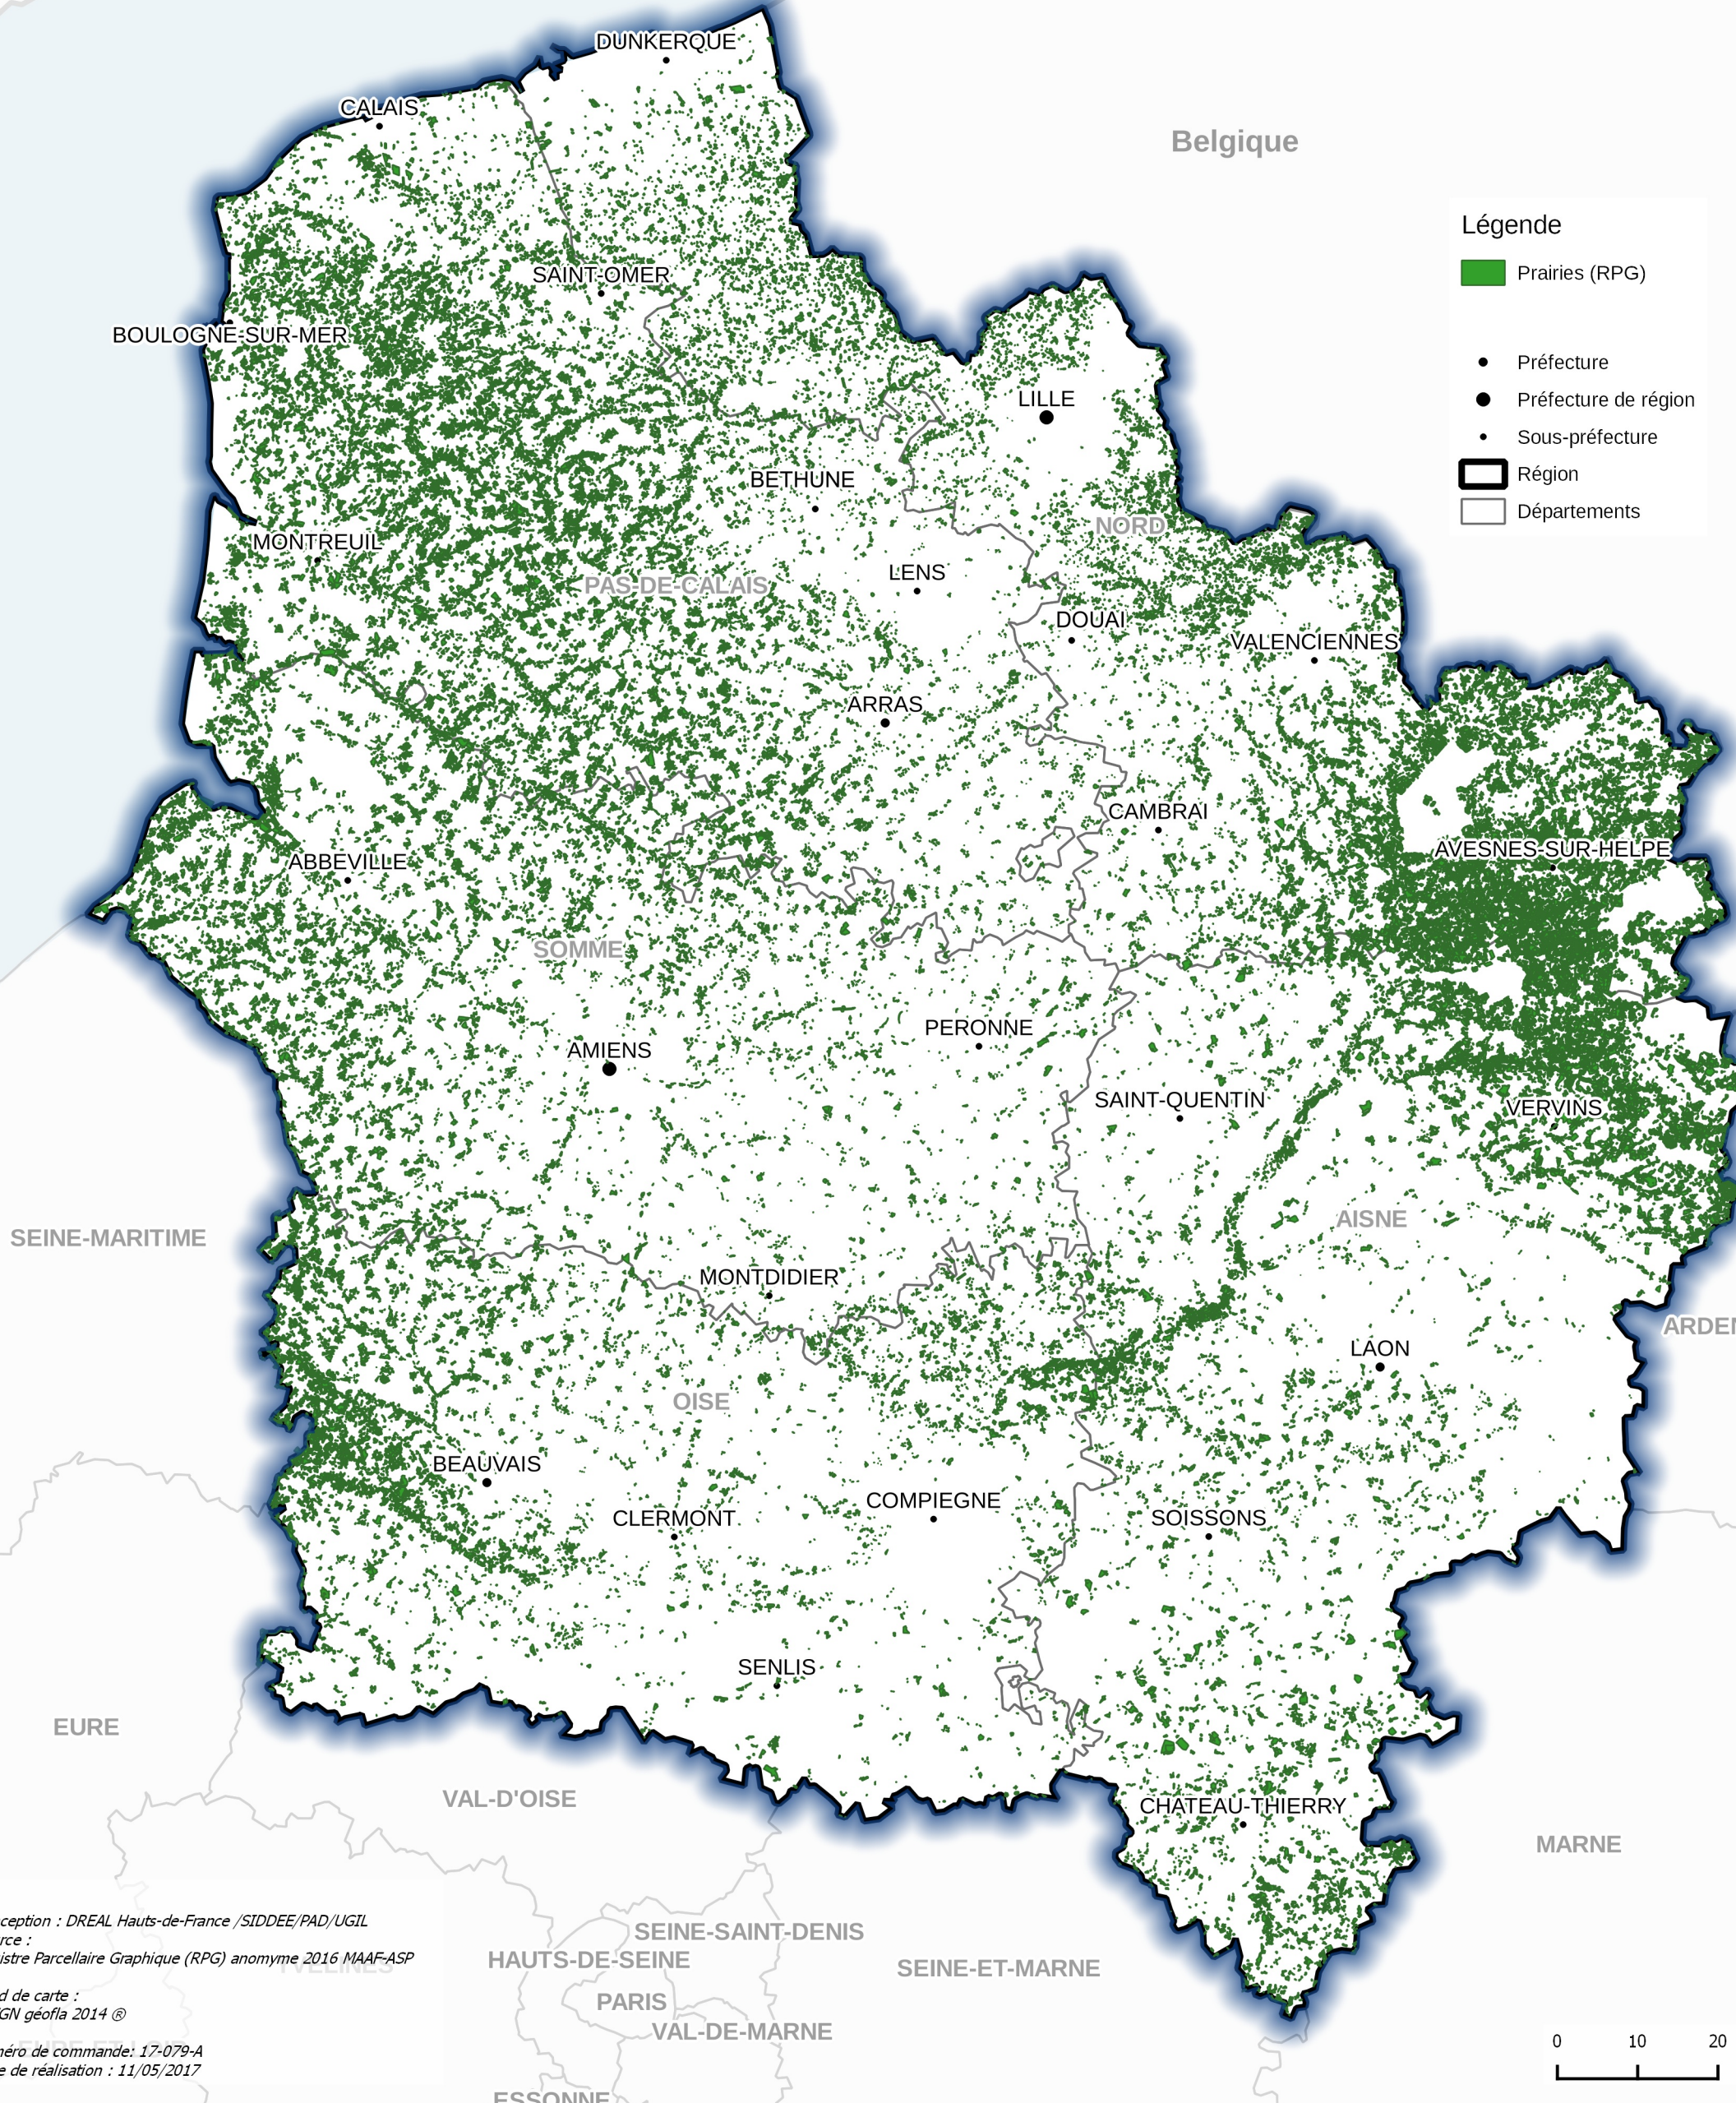

# Carte régionale des prairies à partir du registre parcellaire graphique des parcelles agricoles (RPG) 2016

Région Hauts-de-France

PRÉFET  
DE LA RÉGION  
HAUTS-DE-FRANCE

**Légende**

- Prairies (RPG)
- Préfecture
- Préfecture de région
- Sous-préfecture
- Région
- Départements

Conception : DREAL Hauts-de-France /SIDDEE/PAD/UGIL  
 Source :  
 Registre Parcellaire Graphique (RPG) anonyme 2016 MAAF-ASP  
 Fond de carte :  
 © IGN géofla 2014 ®  
 numéro de commande: 17-079-A  
 Date de réalisation : 11/05/2017