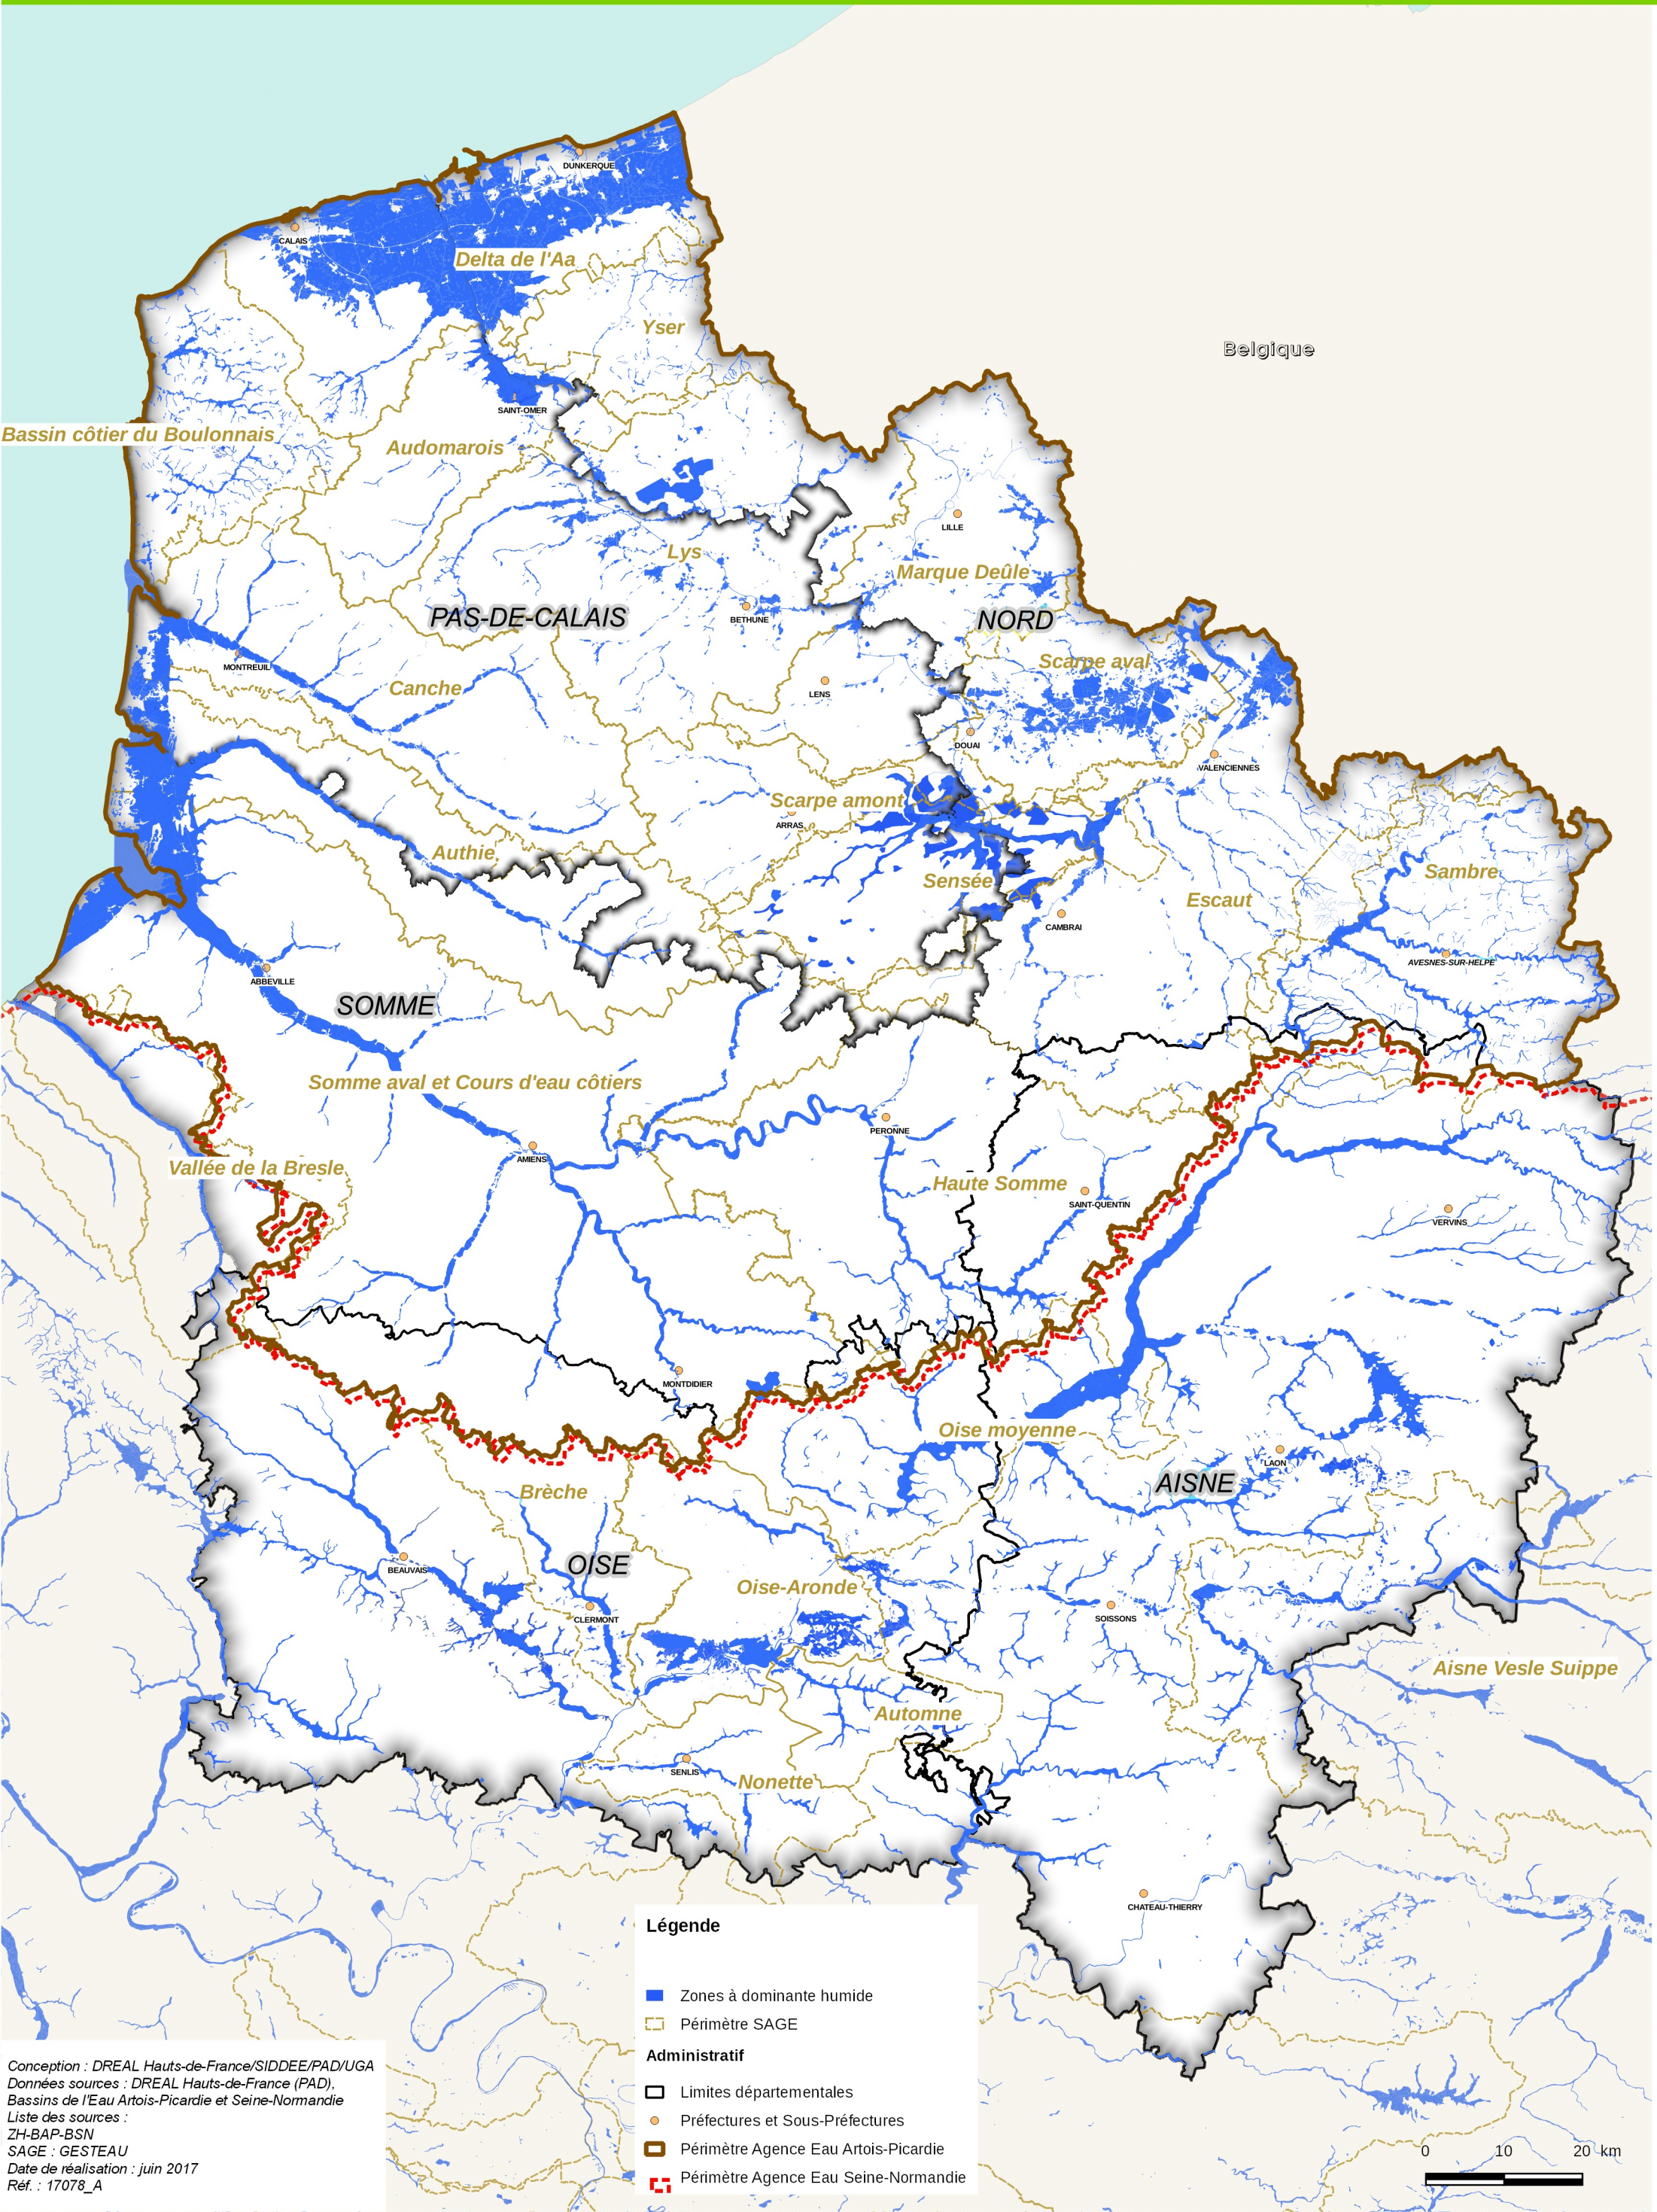

PREFET  
DE LA REGION  
HAUTS-DE-FRANCE

REGION HAUTS-DE-FRANCE

# ZONES à DOMINANTE HUMIDE (ZDH)

**Légende**

- Zones à dominante humide
- Périmètre SAGE

**Administratif**

- Limites départementales
- Préfectures et Sous-Préfectures
- Périmètre Agence Eau Artois-Picardie
- Périmètre Agence Eau Seine-Normandie

Conception : DREAL Hauts-de-France/SIDDEE/PAD/UGA  
 Données sources : DREAL Hauts-de-France (PAD),  
 Bassins de l'Eau Artois-Picardie et Seine-Normandie  
 Liste des sources :  
 ZH-BAP-BSN  
 SAGE : GESTEAU  
 Date de réalisation : juin 2017  
 Réf. : 17078\_A