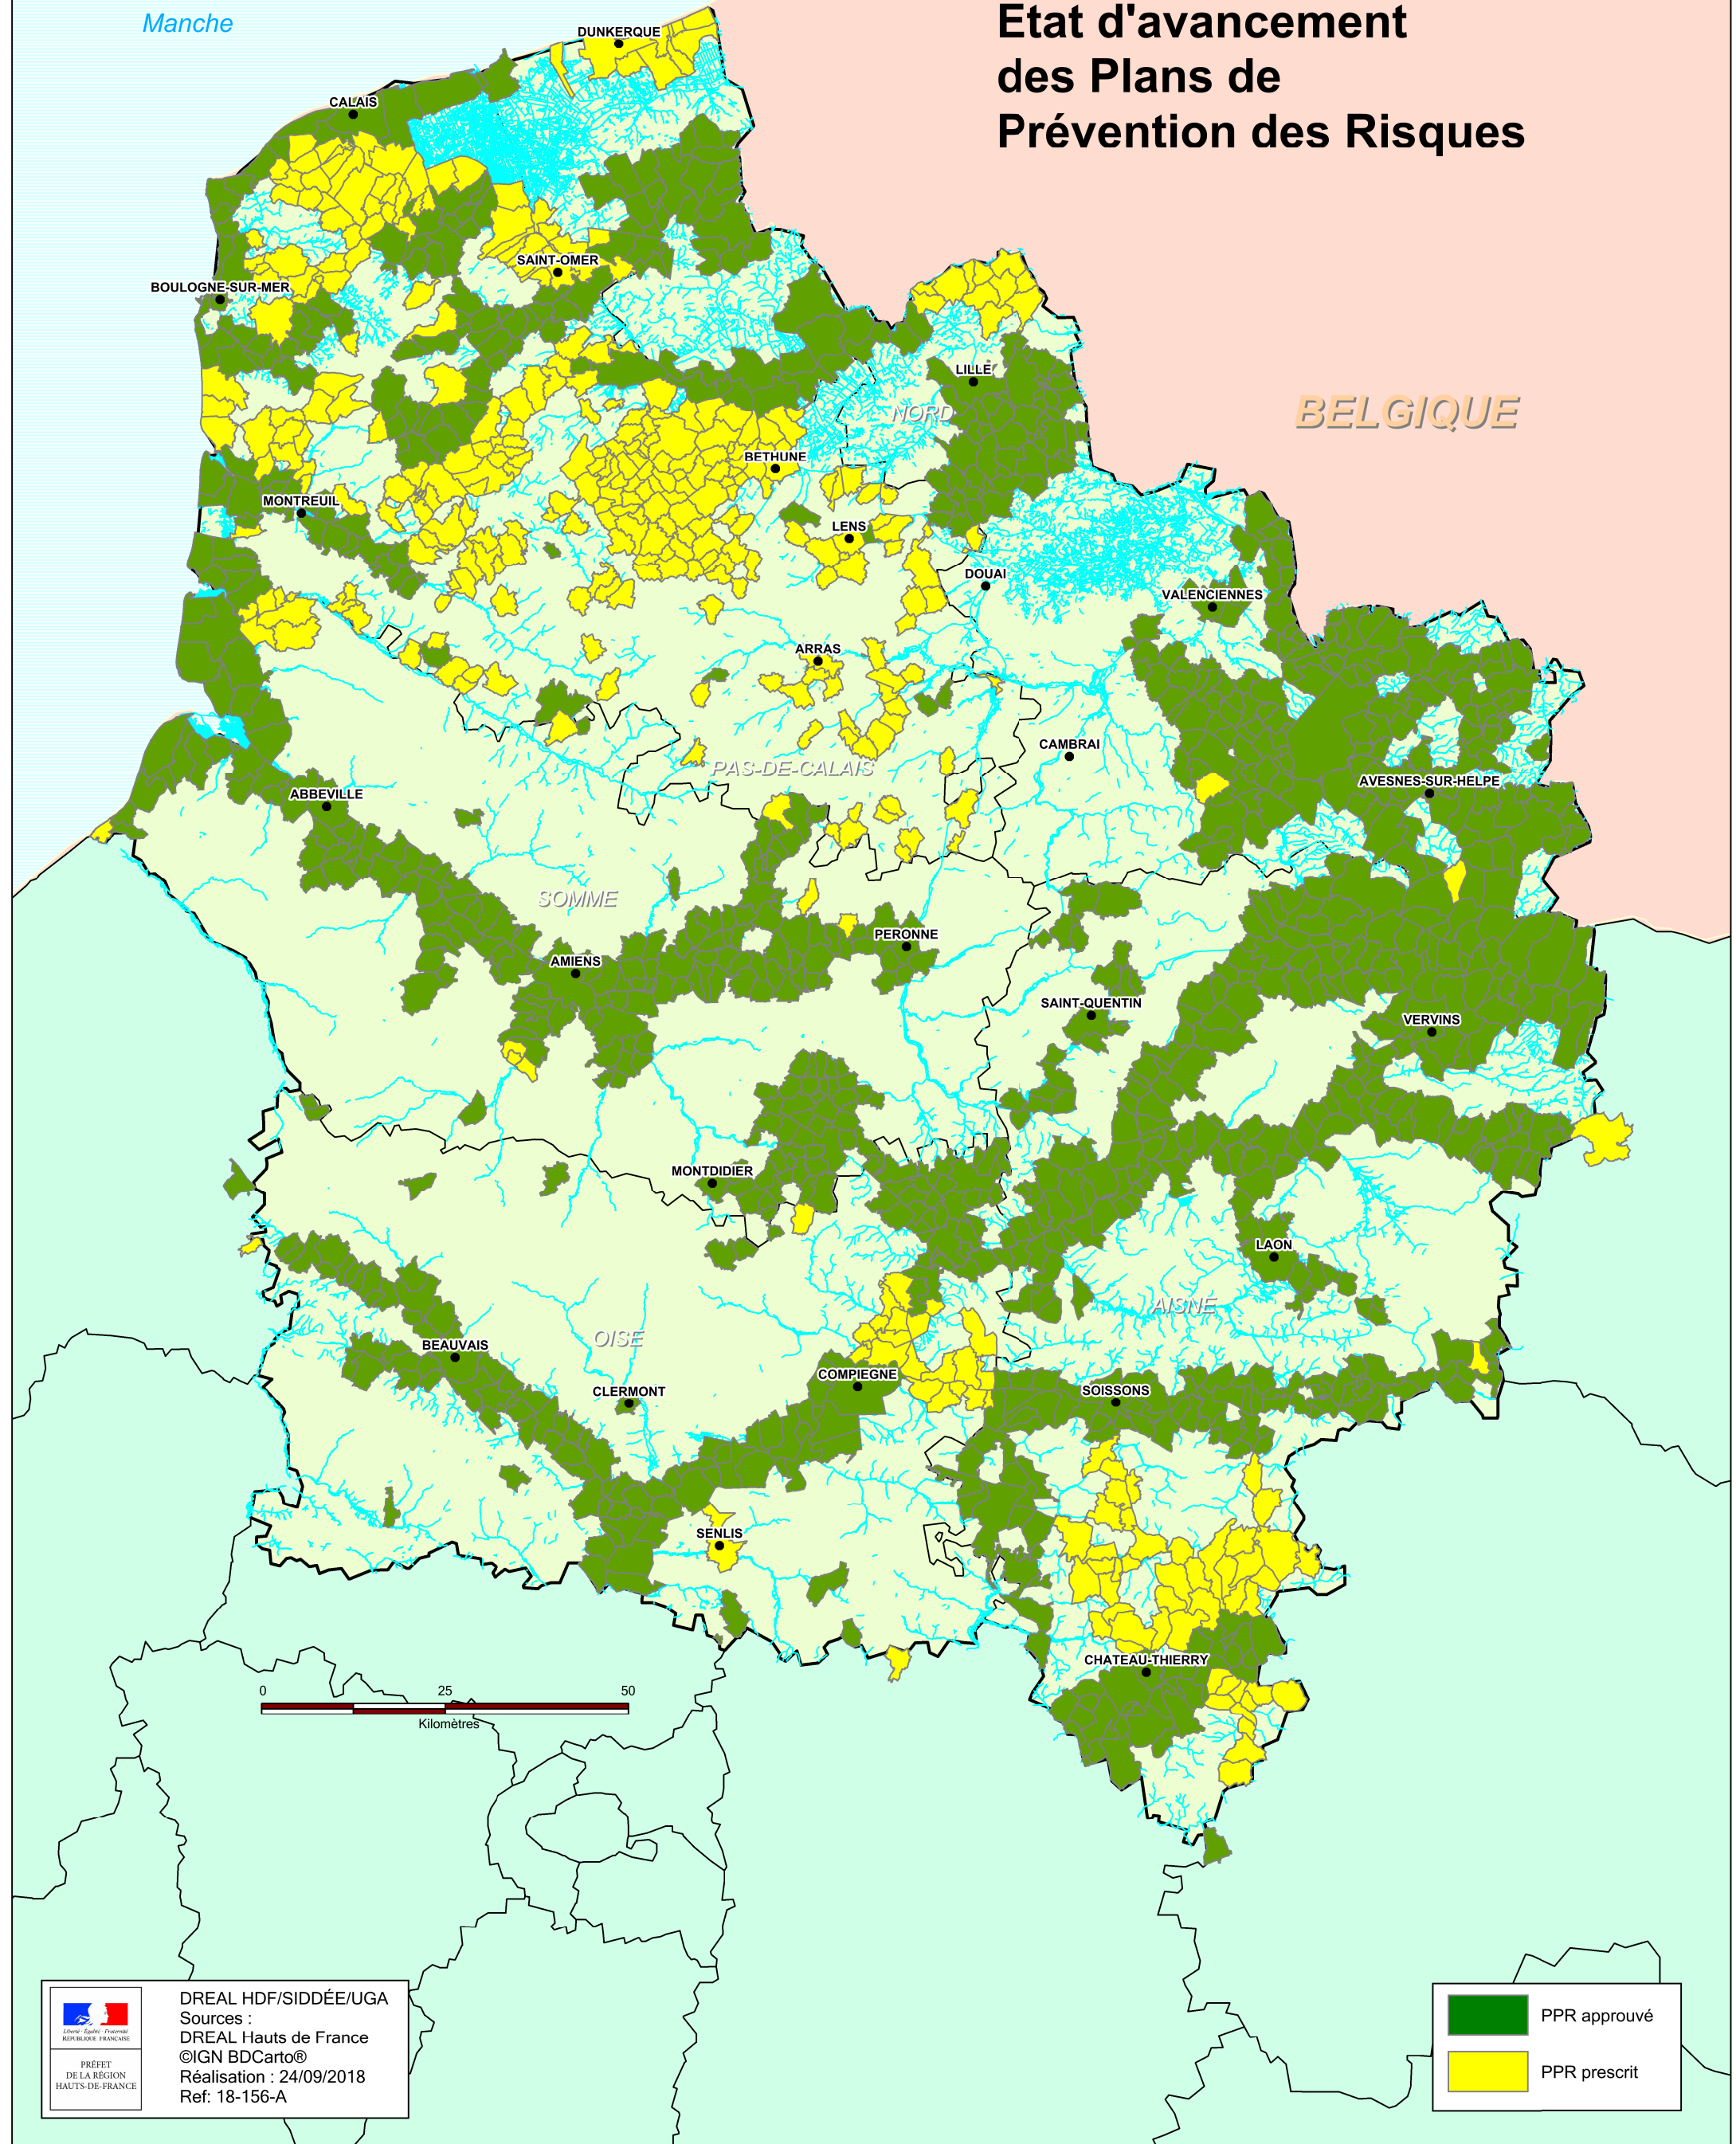

Région Hauts de France

Etat d'avancement des Plans de Prévention des Risques

Manche

BELGIQUE

DREAL HDF/SIDDÉE/UGA
Sources :
DREAL Hauts de France
©IGN BDCarto®
Réalisation : 24/09/2018
Ref: 18-156-A

	PPR approuvé
	PPR prescrit