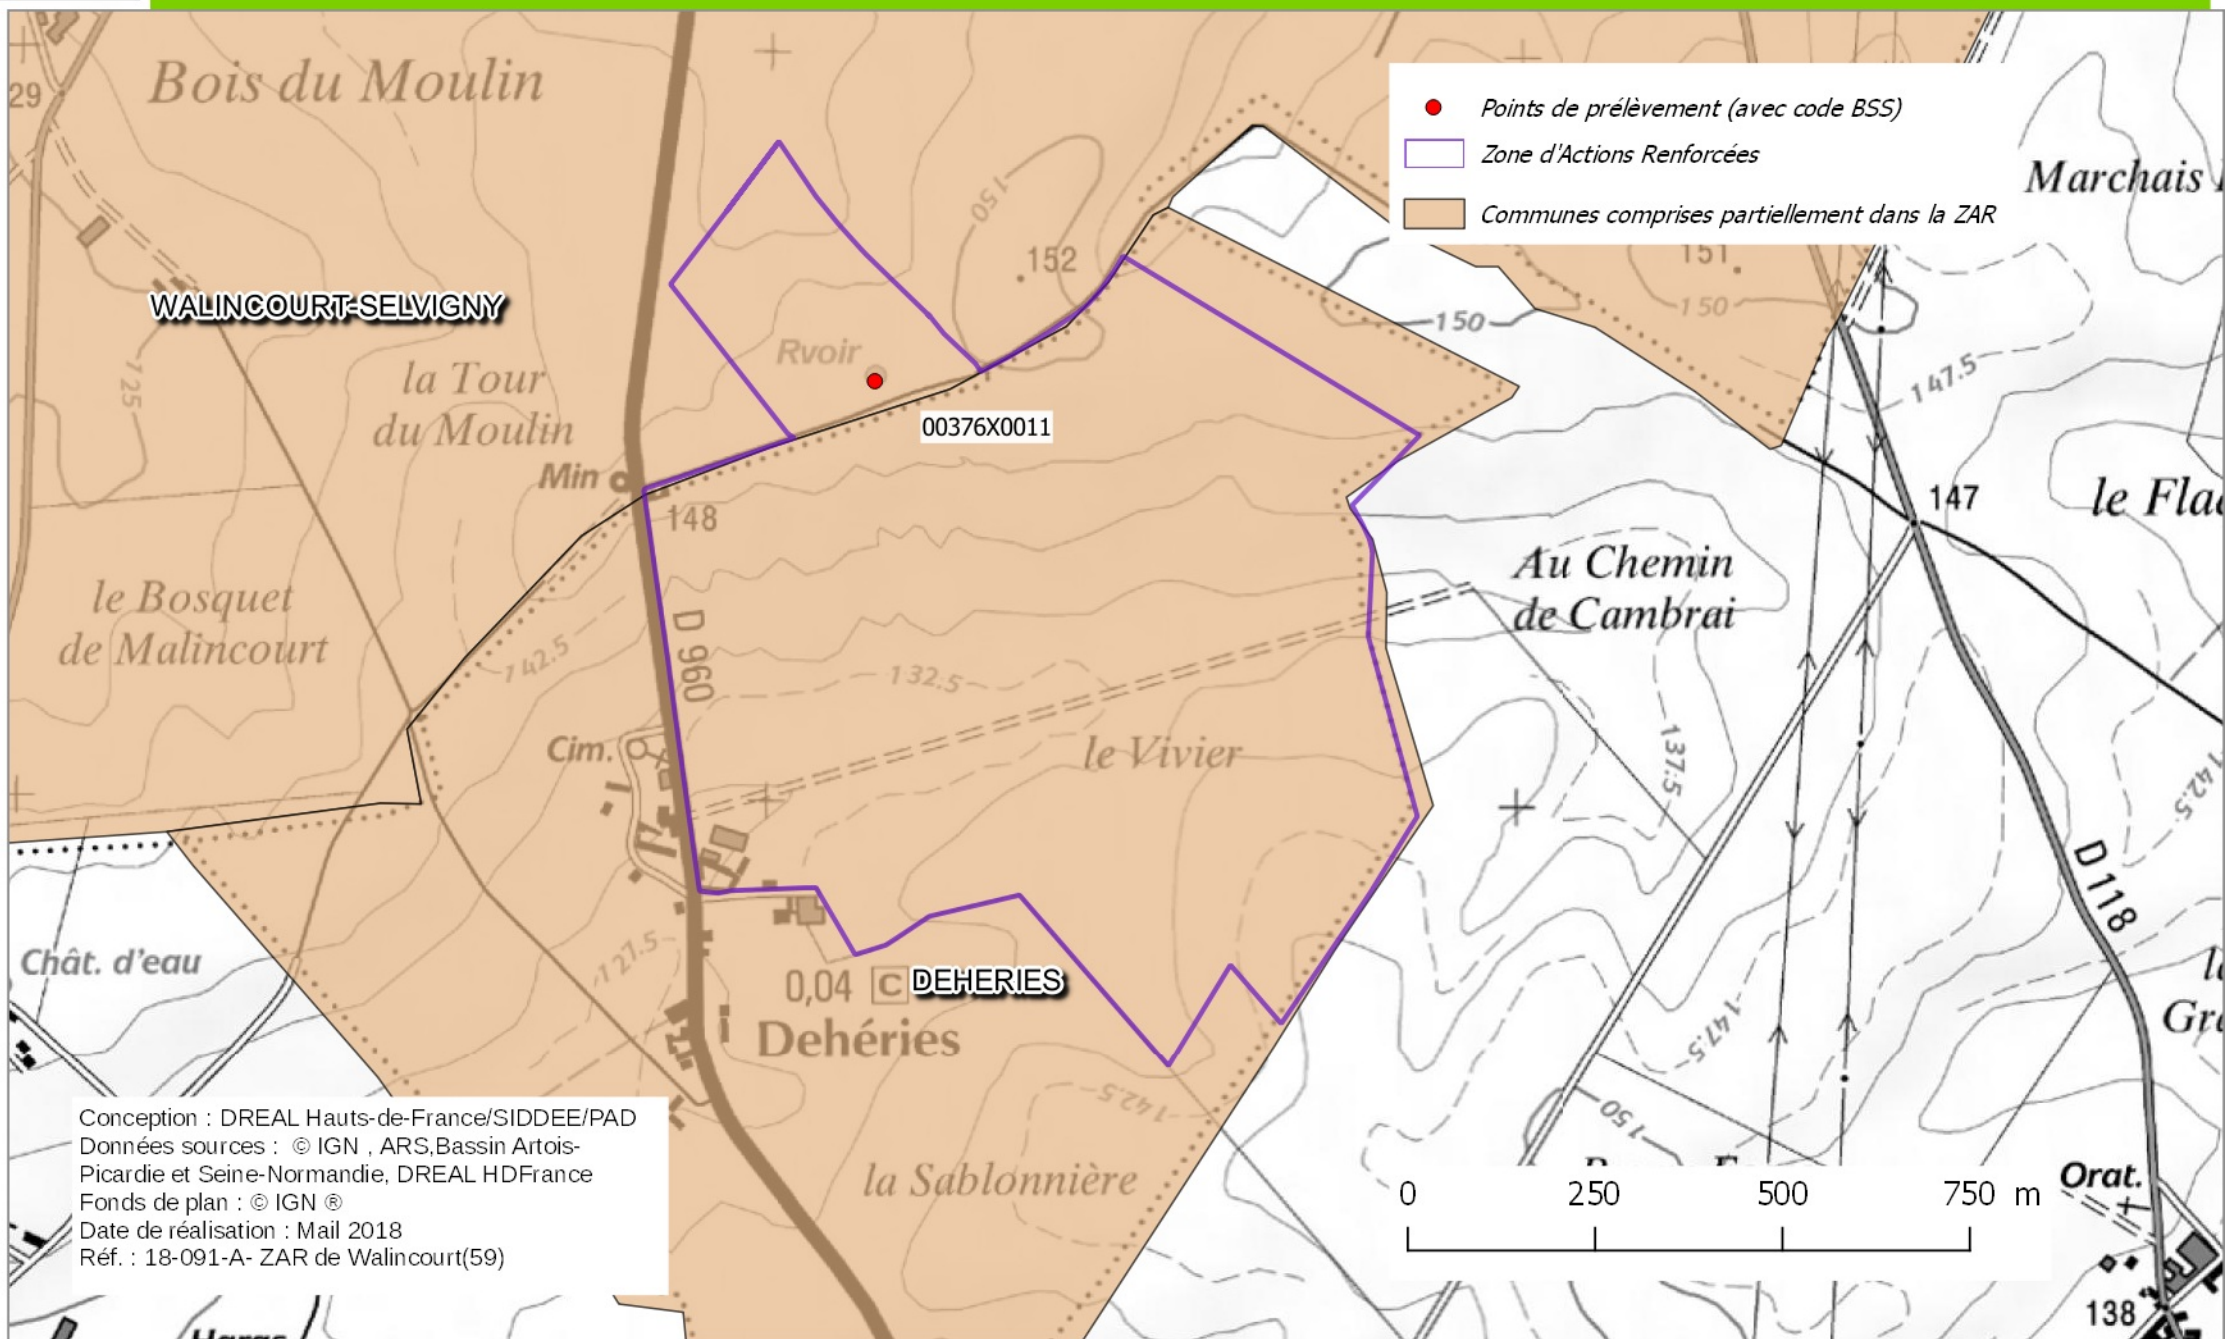

Zones d'actions renforcées

captage de Walincourt-Selvigny

Conception : DREAL Hauts-de-France/SIDDEE/PAD
Données sources : © IGN , ARS,Bassin Artois-
Picardie et Seine-Normandie, DREAL HDFrance
Fonds de plan : © IGN ©
Date de réalisation : Mail 2018
Réf. : 18-091-A- ZAR de Walincourt(59)