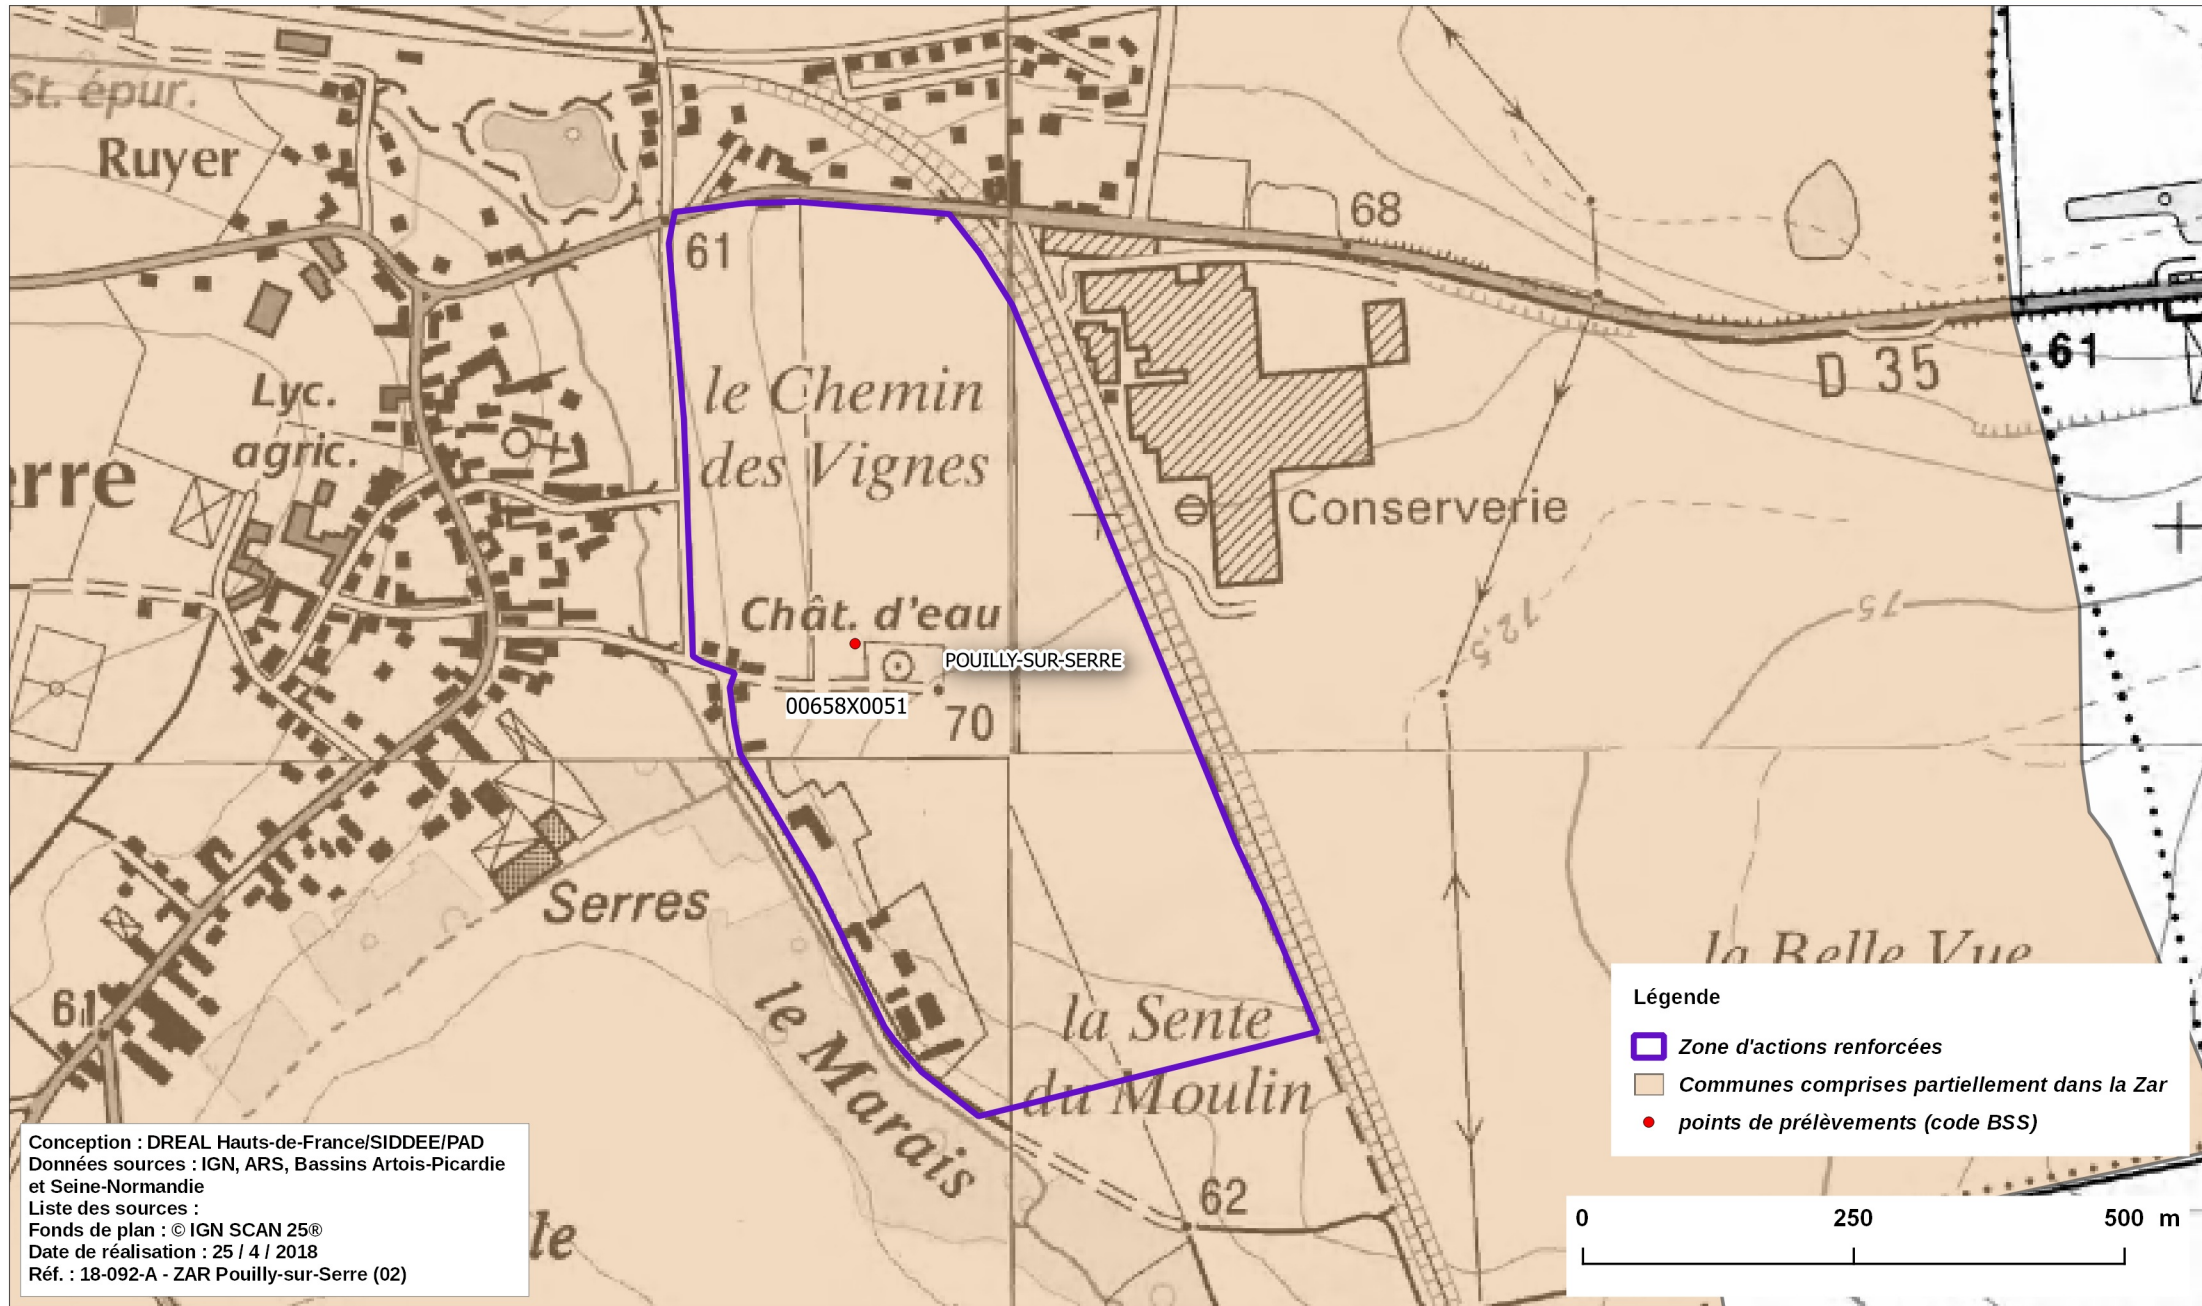

# Zone d'actions renforcées

captage de Pouilly-sur-Serre

Région Hauts-de-France

Conception : DREAL Hauts-de-France/SIDDEE/PAD  
Données sources : IGN, ARS, Bassins Artois-Picardie et Seine-Normandie  
Liste des sources :  
Fonds de plan : © IGN SCAN 25®  
Date de réalisation : 25 / 4 / 2018  
Réf. : 18-092-A - ZAR Pouilly-sur-Serre (02)

### Légende

- Zone d'actions renforcées
- Communes comprises partiellement dans la Zar
- points de prélèvements (code BSS)