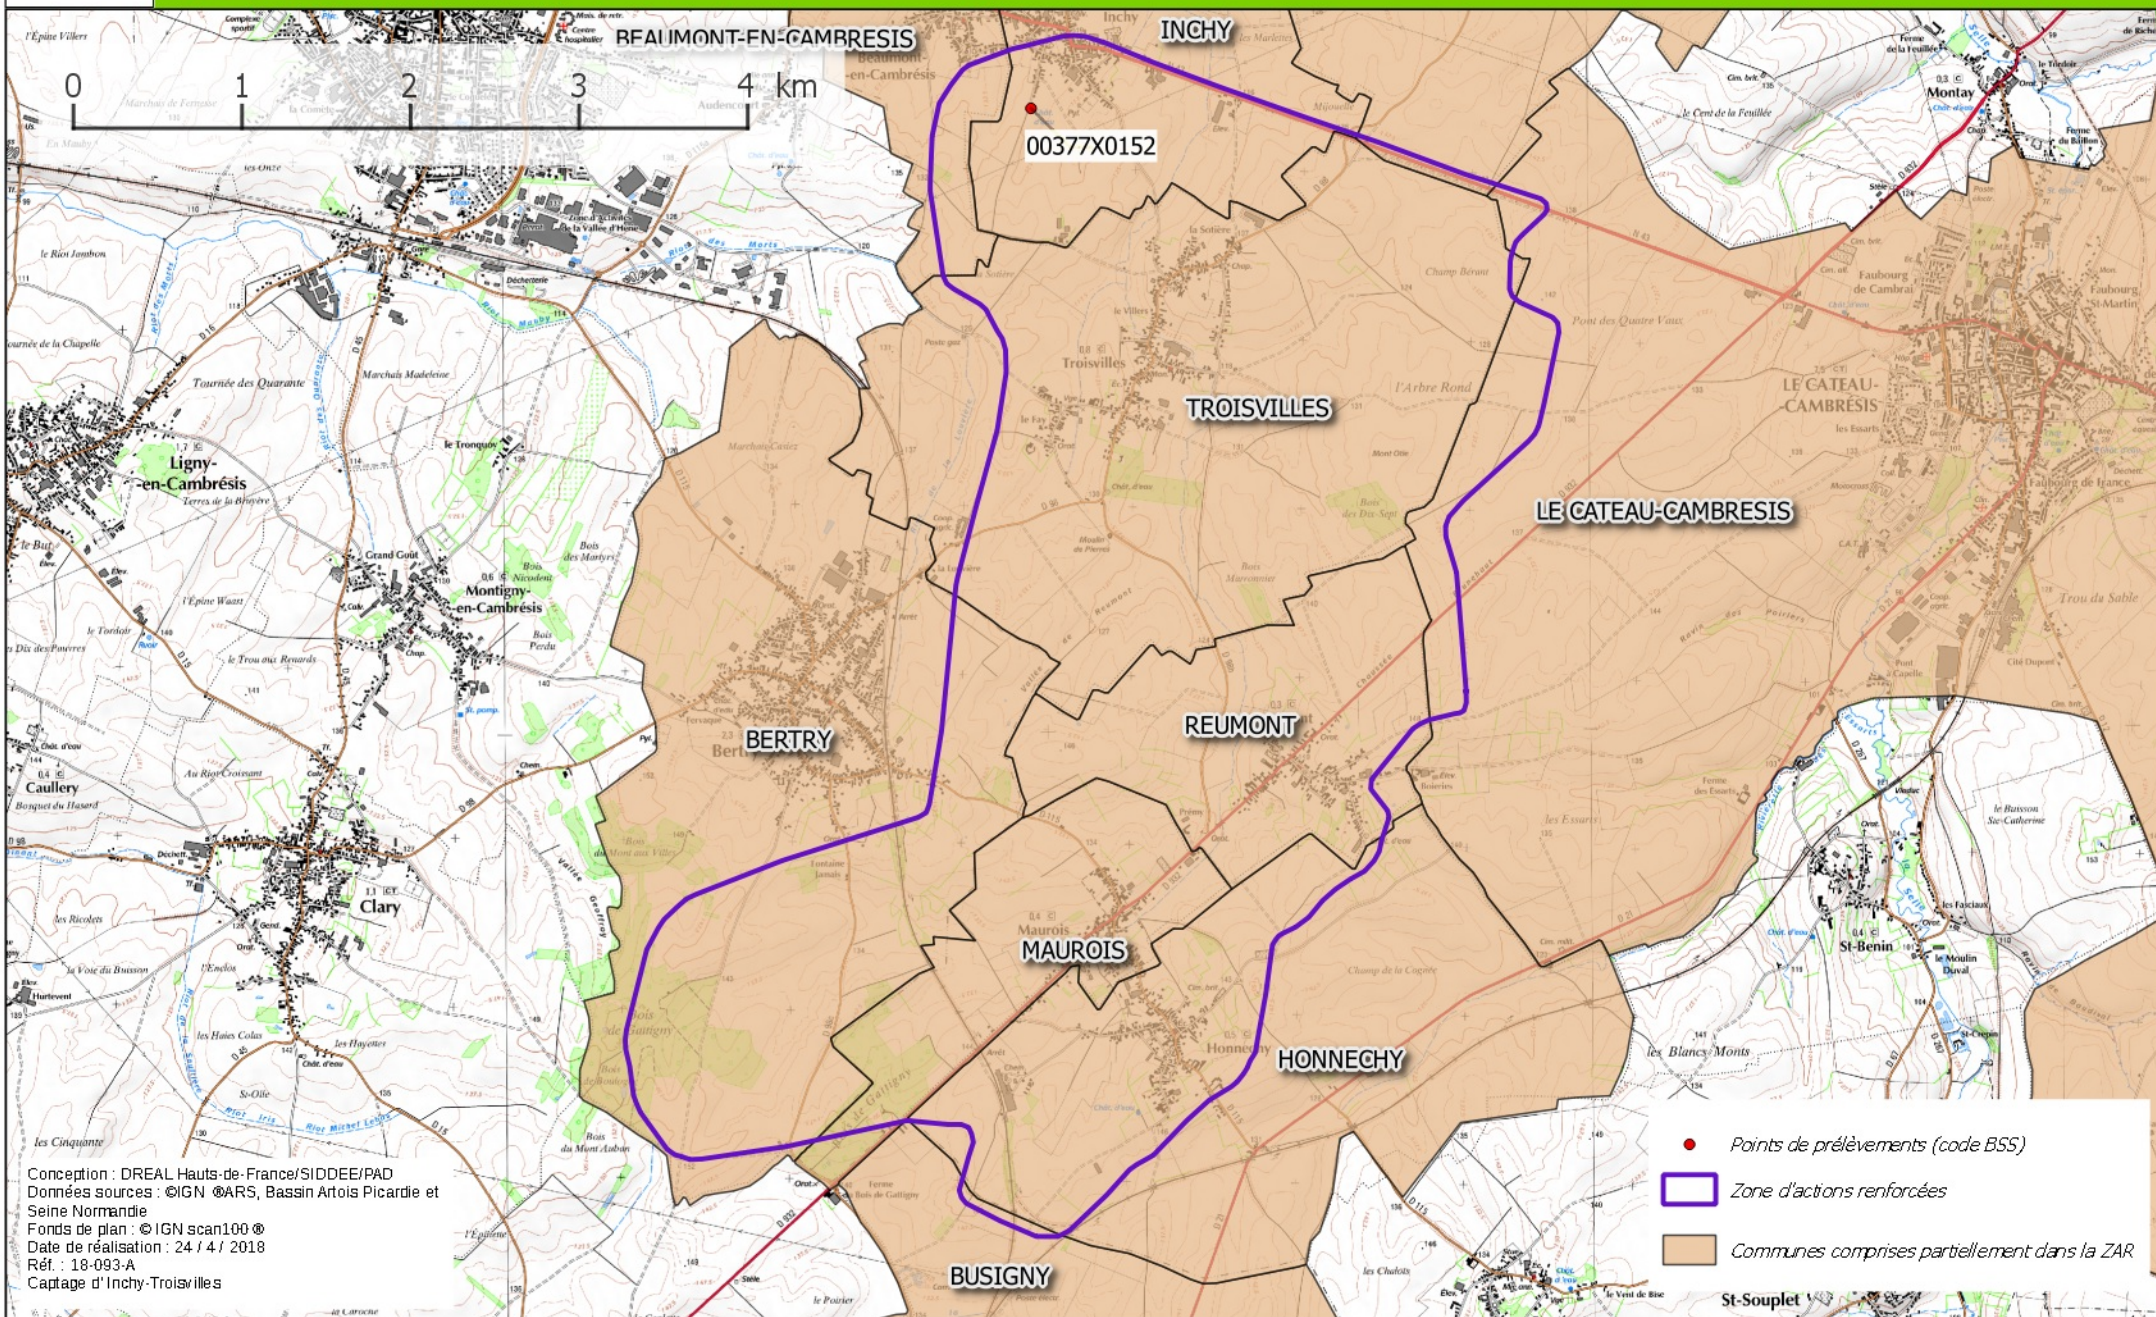

PRÉFET
DE LA RÉGION
HAUTS-DE-FRANCE

Région Hauts-de-France

Zones d'actions renforcées

Captage d'Inchy-Troisvilles

Conception : DREAL Hauts-de-France/SIDDEE/PAD
Données sources : ©IGN ©ARS, Bassin Artois Picardie et
Seine Normandie
Fonds de plan : ©IGN scan100 ©
Date de réalisation : 24 / 4 / 2018
Réf. : 18-093-A
Captage d'Inchy-Troisvilles