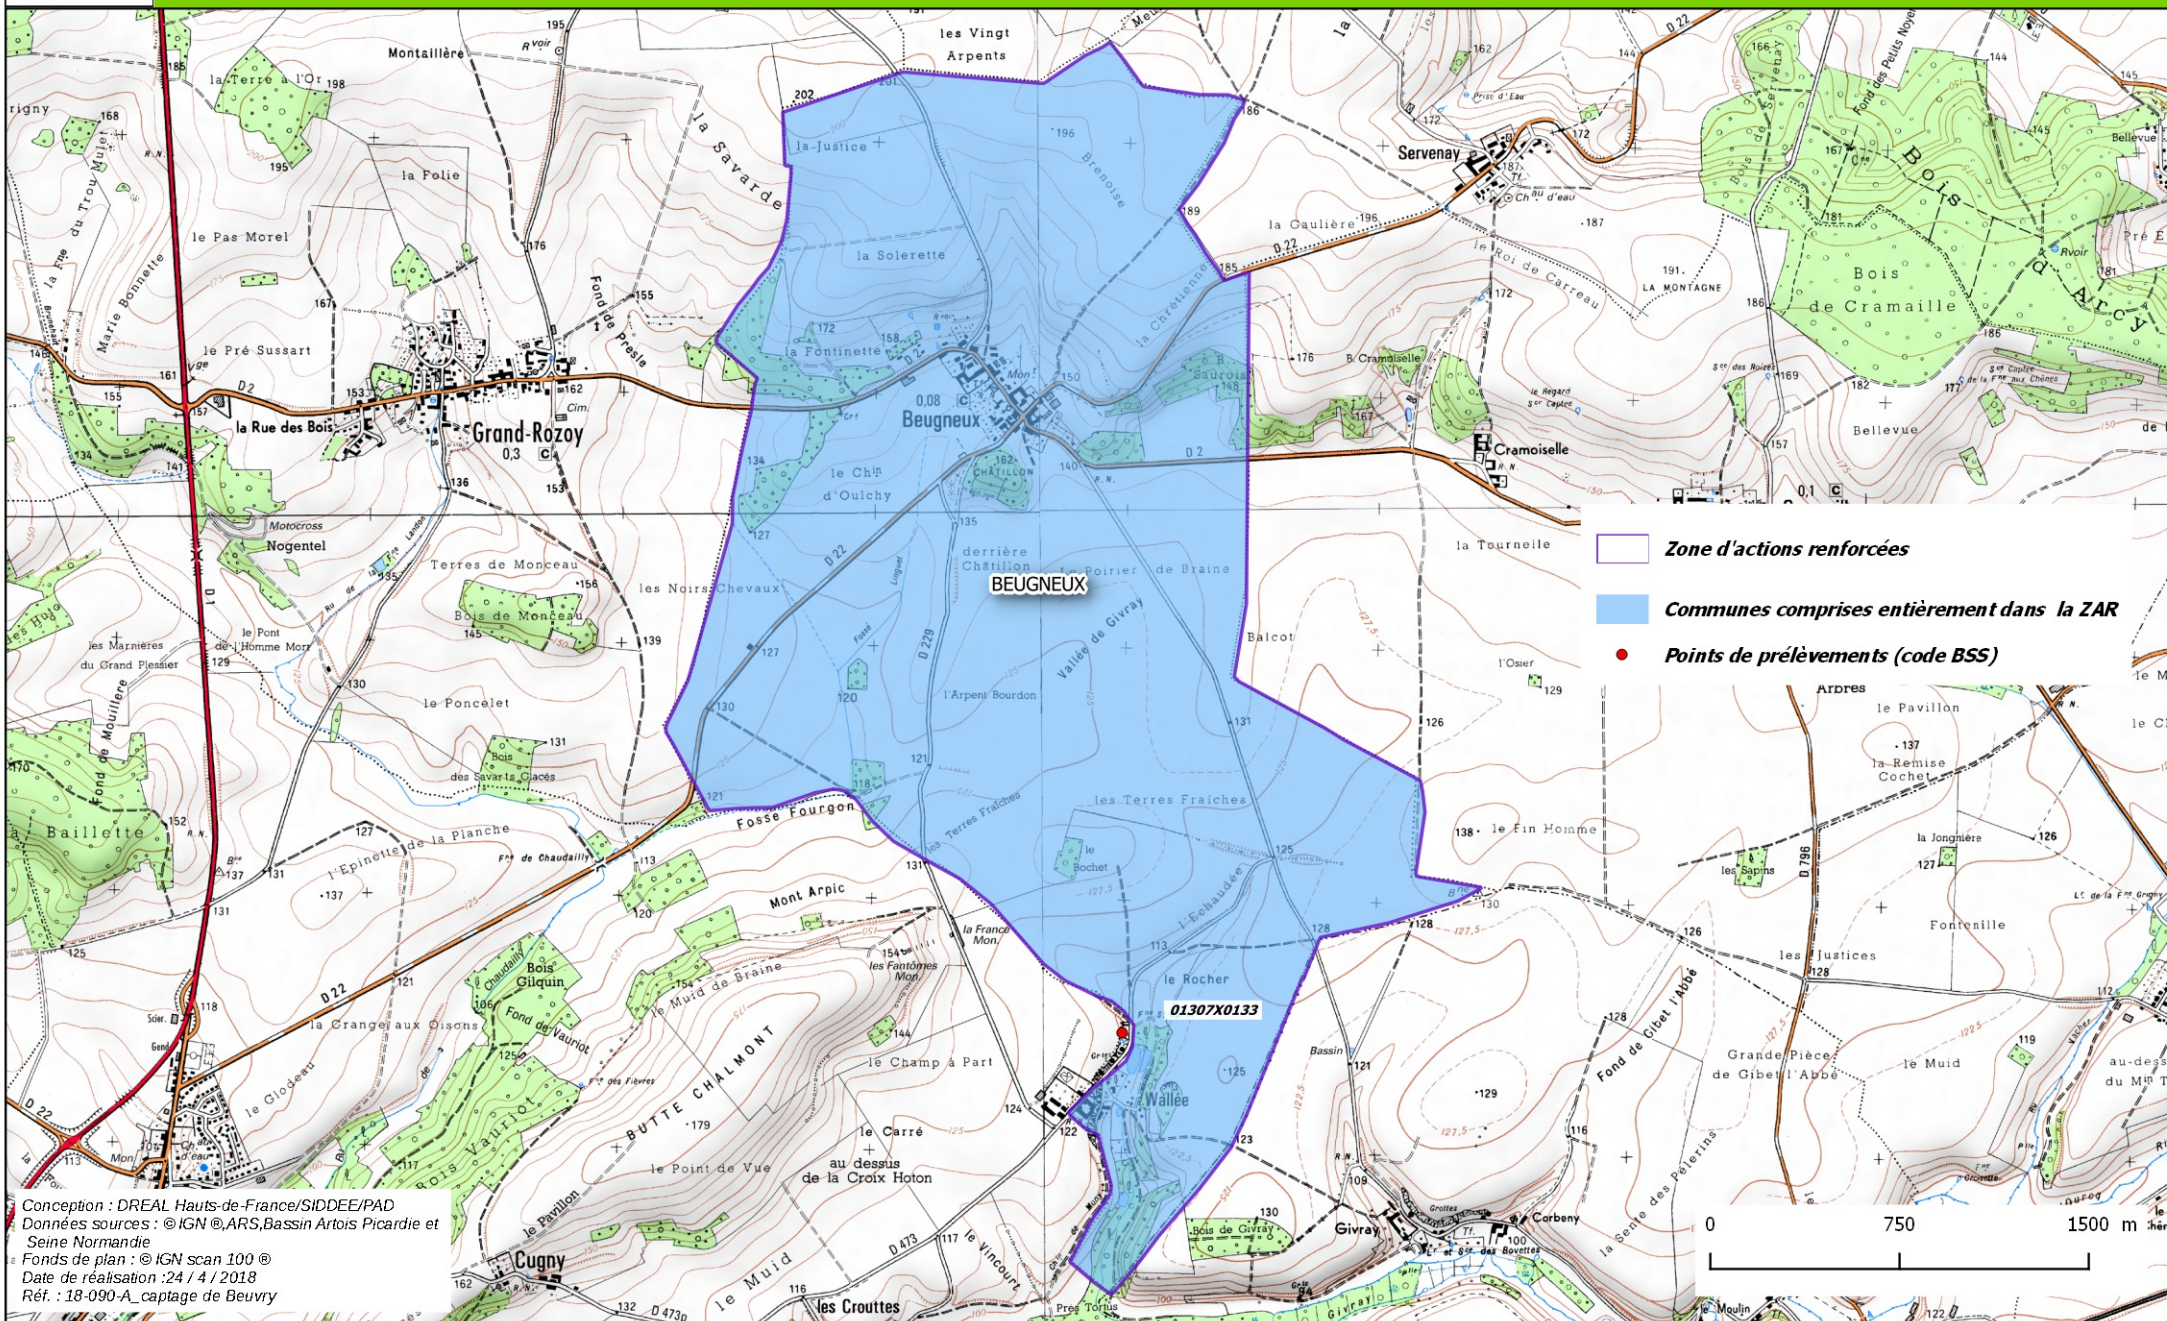

PRÉFET
DE LA RÉGION
HAUTS-DE-FRANCE

Région Hauts-de-France

Zones d'actions renforcées

captage de Beugneux

Conception : DREAL Hauts-de-France/SIDDEE/PAD
Données sources : © IGN © ARS, Bassin Artois Picardie et
Seine Normandie
Fonds de plan : © IGN scan 100 ©
Date de réalisation : 24 / 4 / 2018
Réf. : 18-090-A_captage de Beugneux