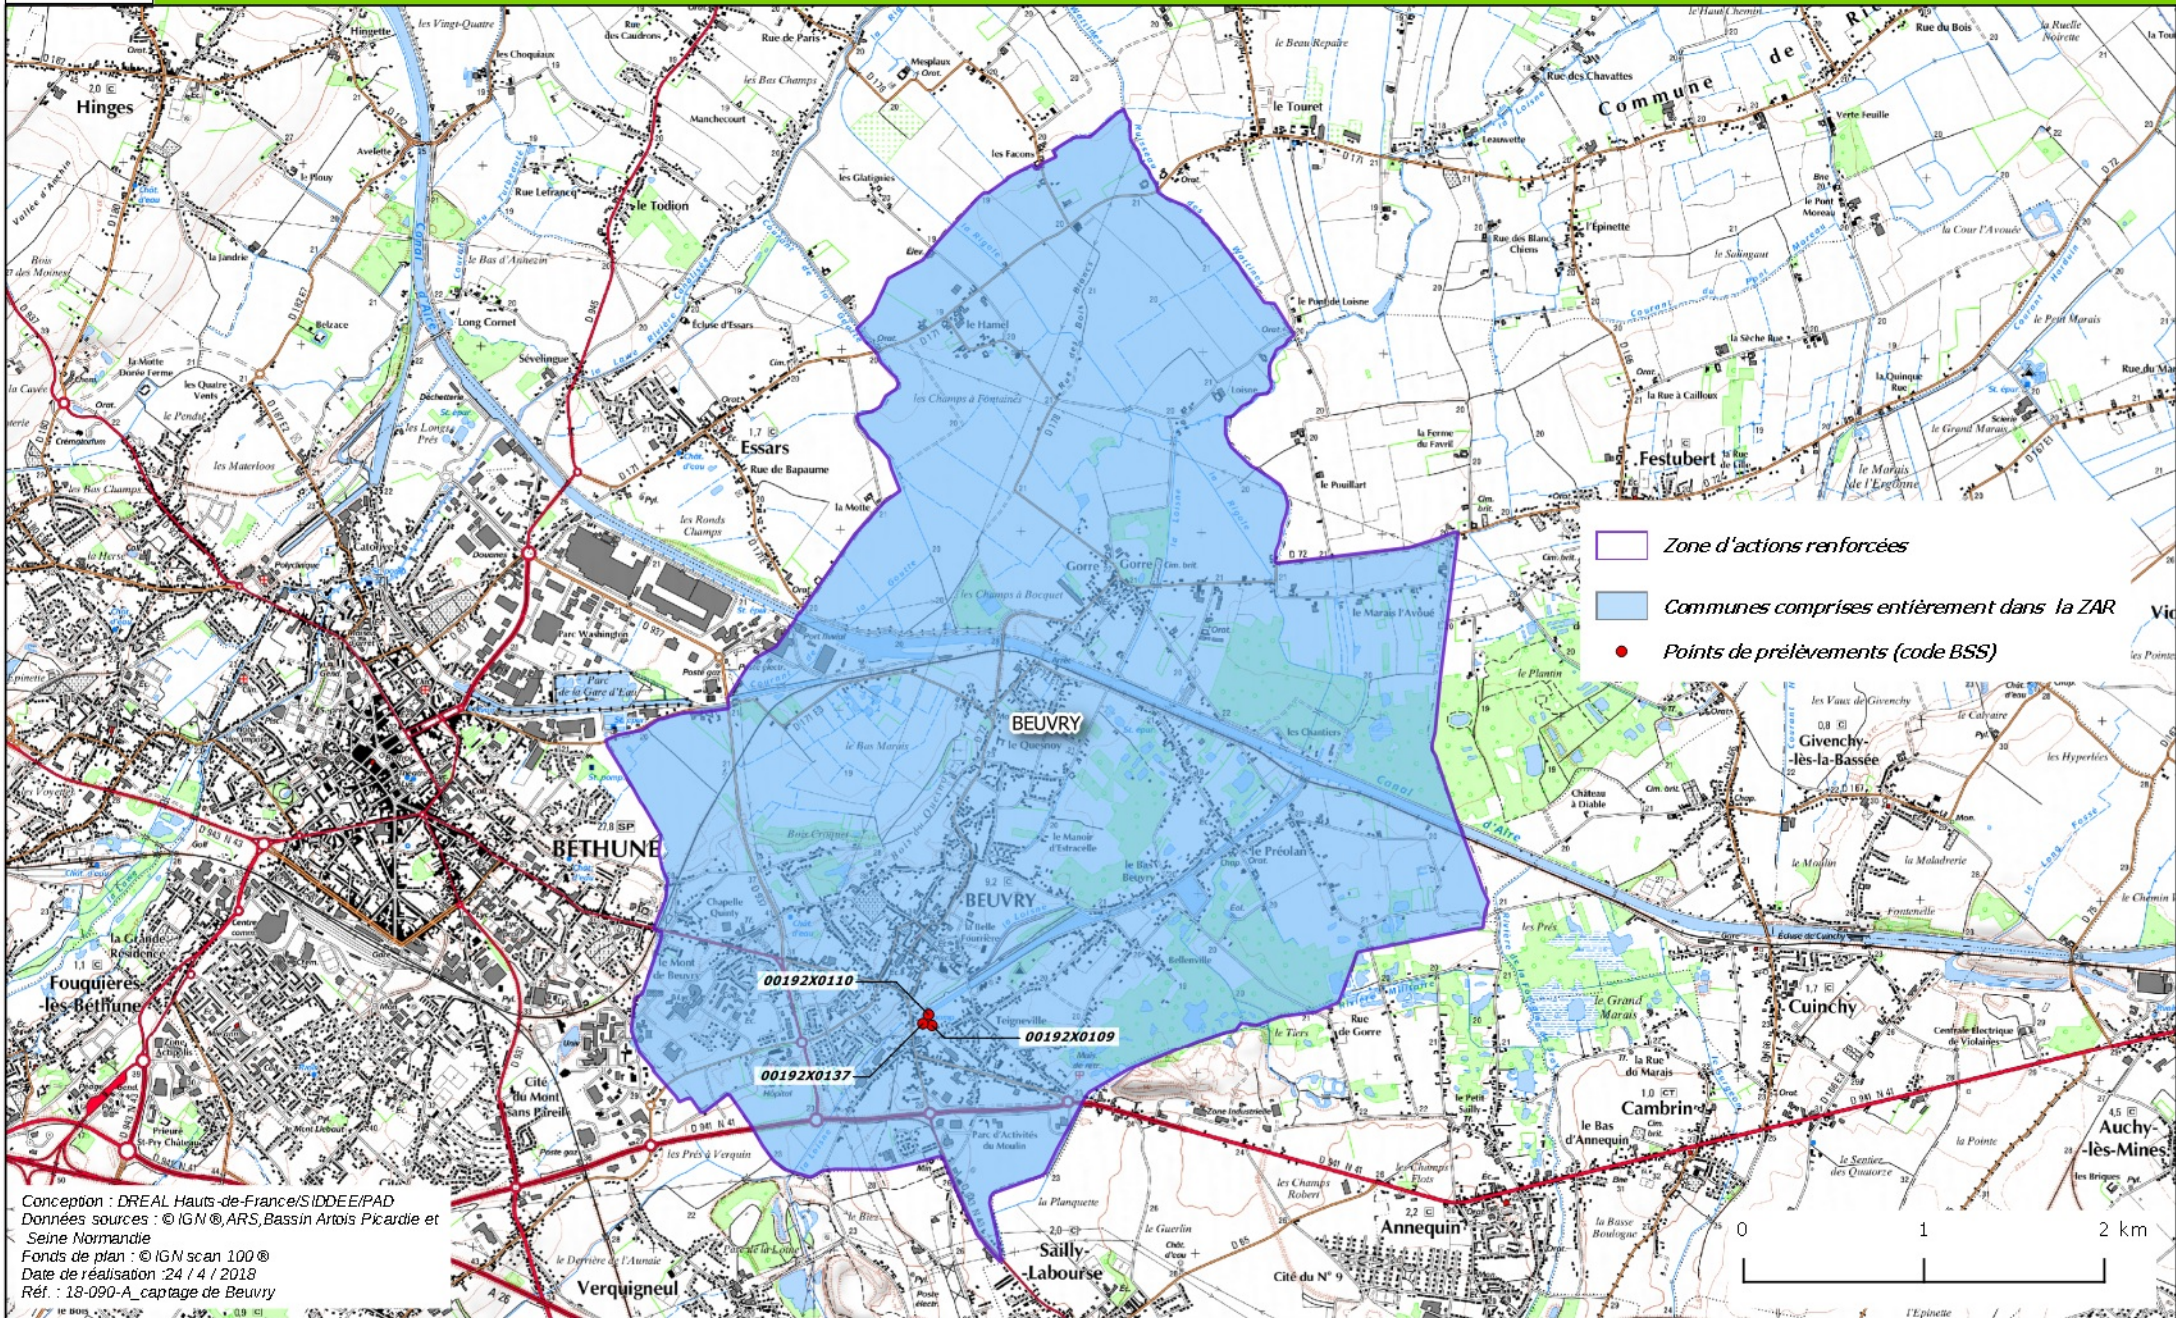

REPUBLIQUE FRANÇAISE

PRÉFET
DE LA RÉGION
HAUTS-DE-FRANCE

Région Hauts-de-France

Zones d'actions renforcées

captage de Beuvry

Conception : DREAL Hauts-de-France/SIDDEE/PAD
Données sources : © IGN © ARS, Bassin Artois Picardie et
Seine Normandie
Fonds de plan : © IGN scan 100 ©
Date de réalisation : 24 / 4 / 2018
Réf. : 18-090-A_captage de Beuvry