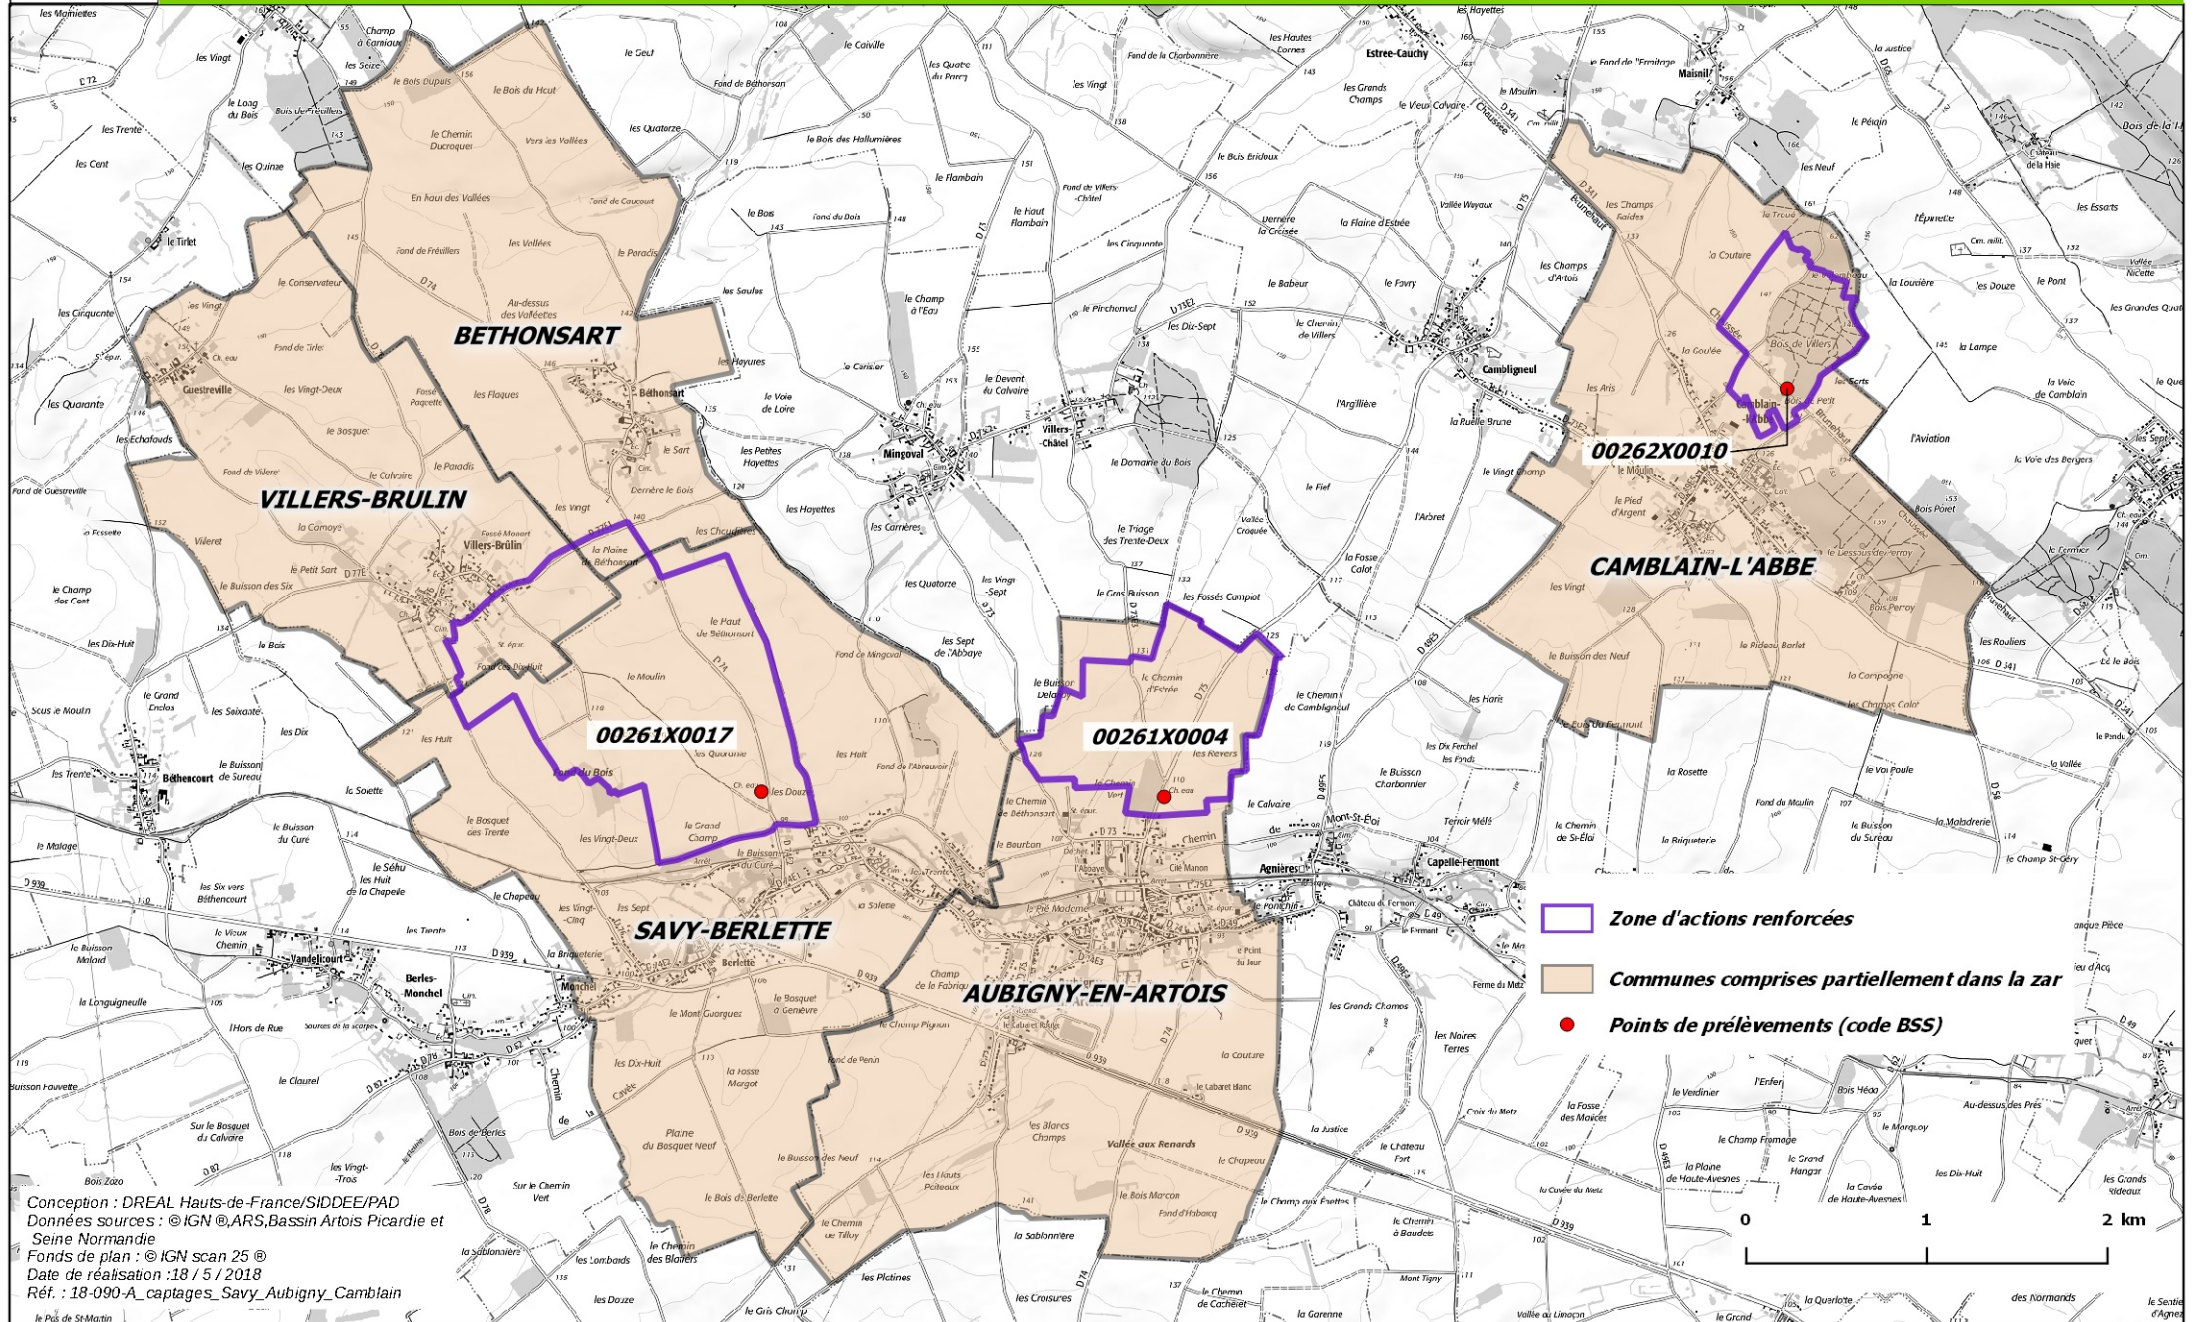

PRÉFET  
DE LA RÉGION  
HAUTS-DE-FRANCE

Région Hauts-de-France

# Zones d'actions renforcées

*captages de Savy-Berlette, Aubigny-en-Artois, Camblain-l'Abbé*

-  Zone d'actions renforcées
-  Communes comprises partiellement dans la zar
-  Points de prélèvements (code BSS)