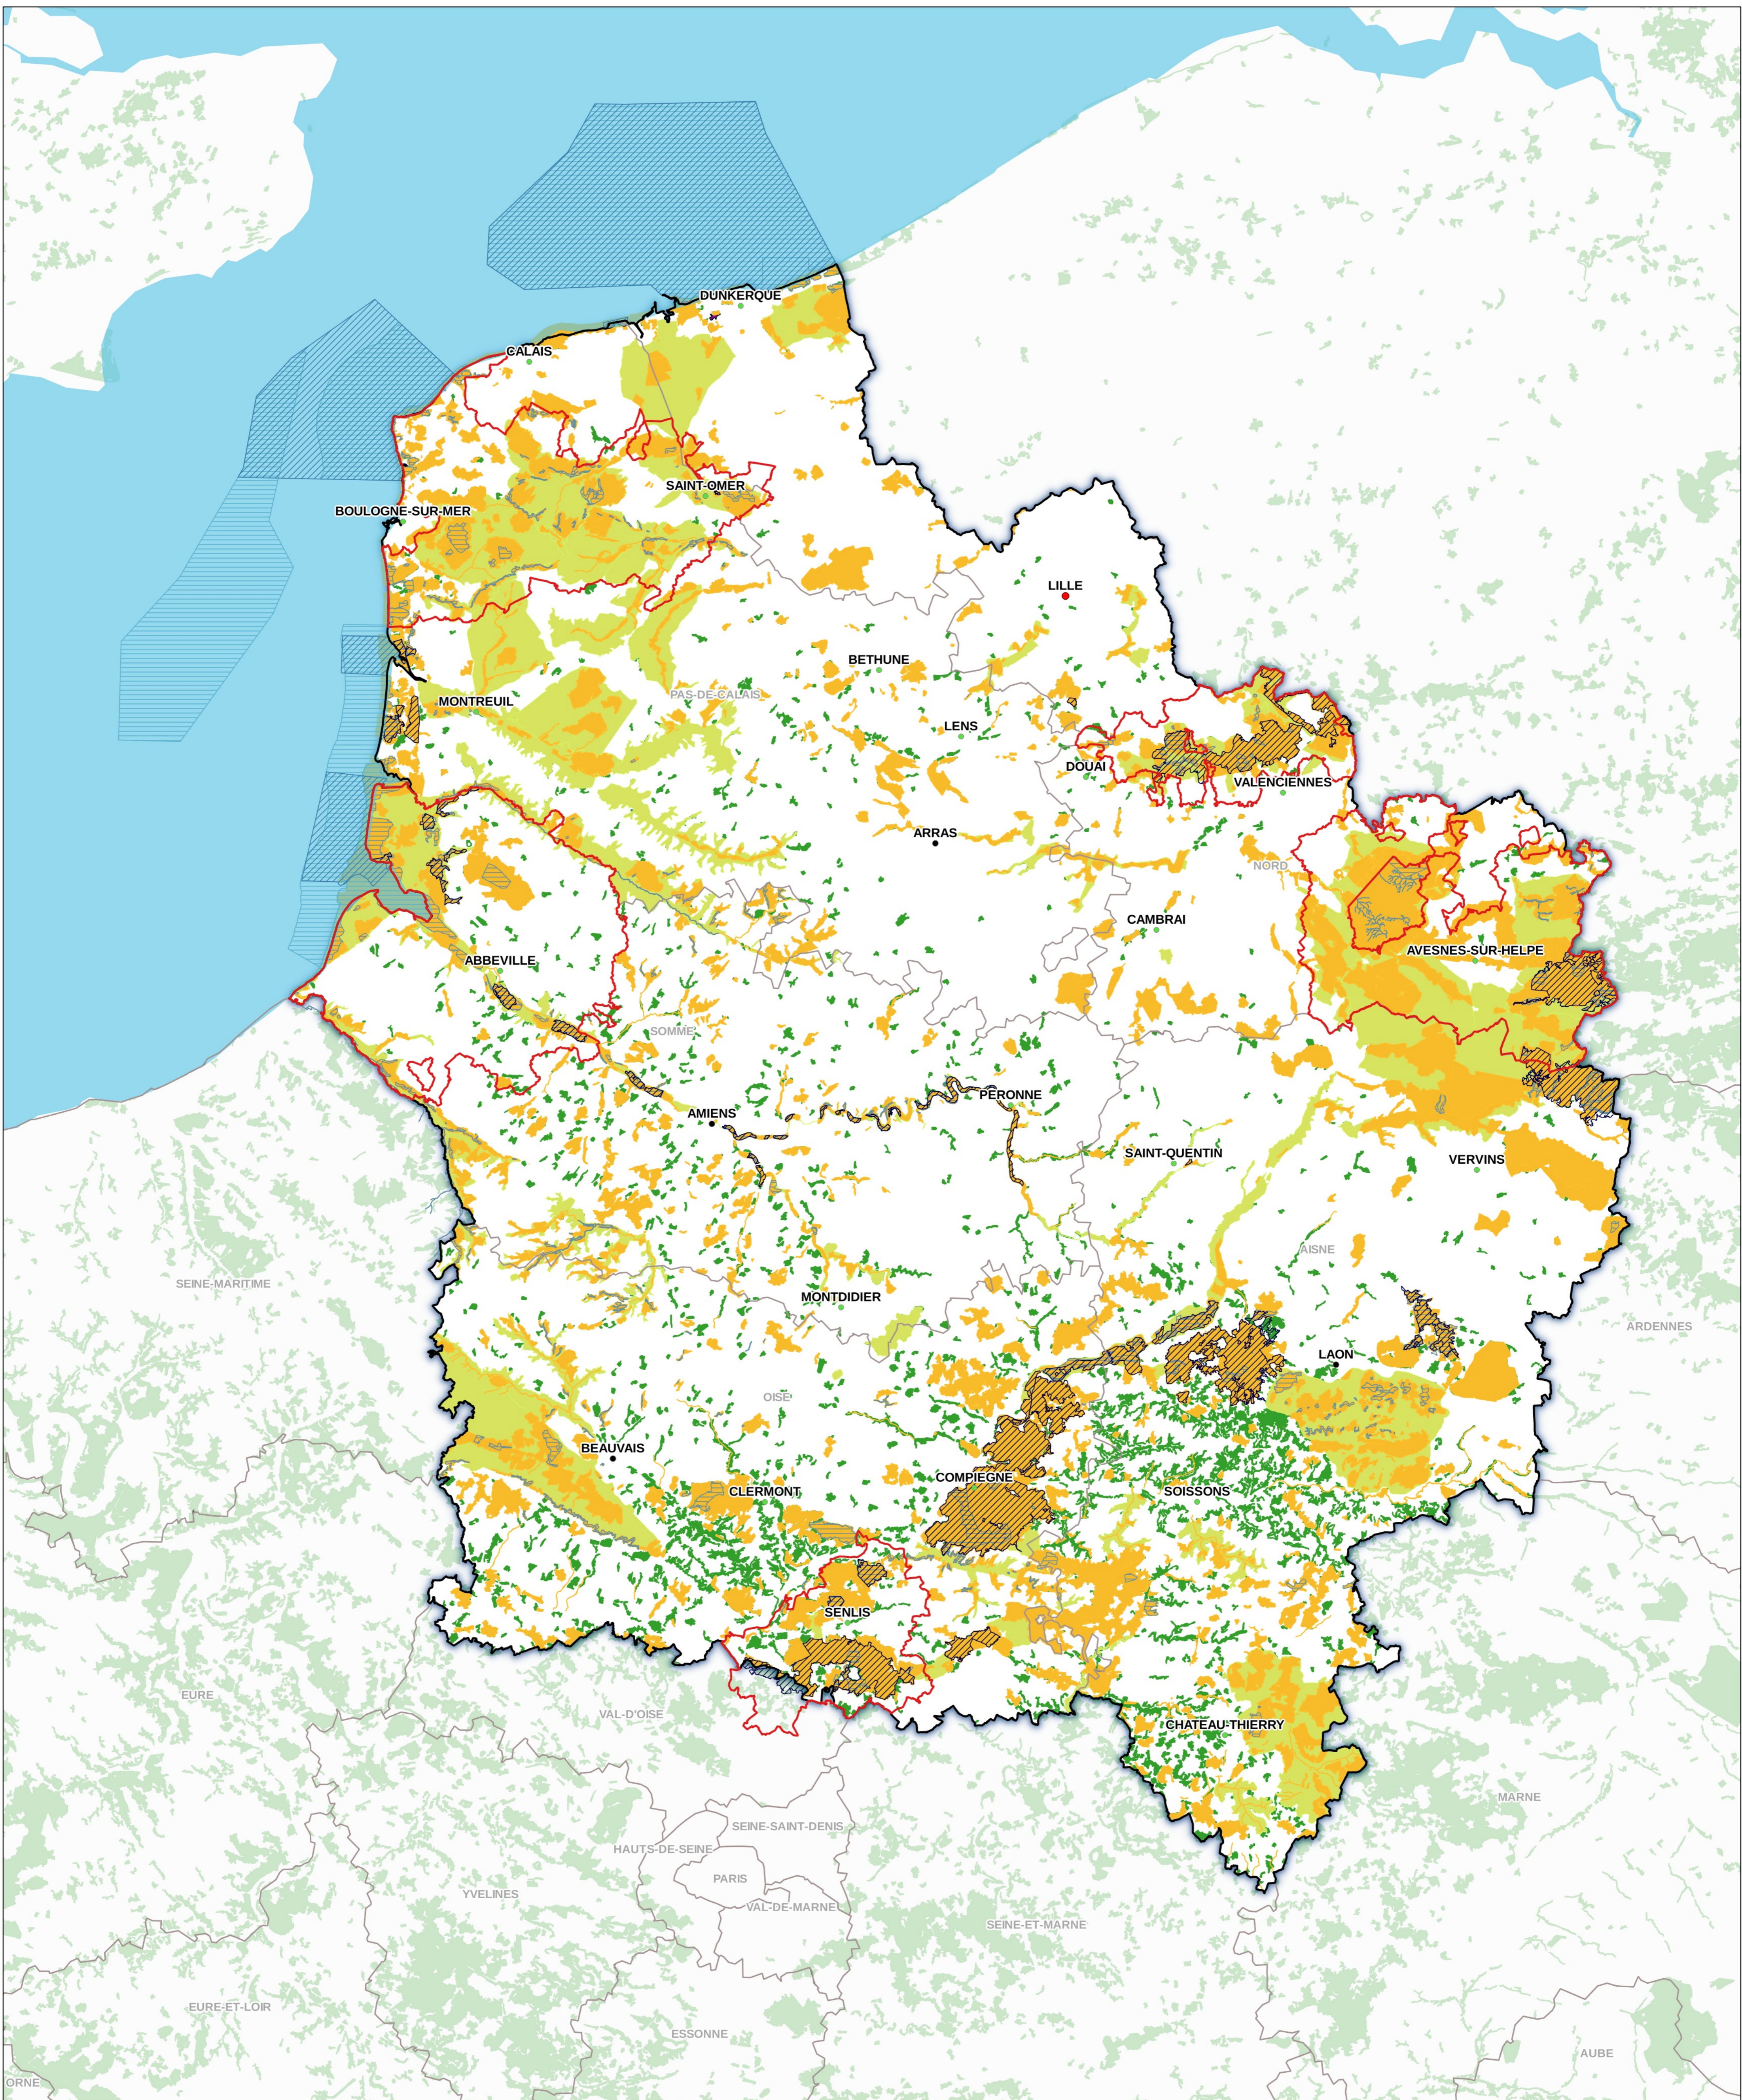

PRÉFET
DE LA RÉGION
HAUTS-DE-FRANCE

Biodiversité - Zones Naturelles

Région Hauts-de-France

Légende		Zonage nature	Parc et réserve
• Préfecture de région	Natura 2000	■ PNR (Parc Naturel Régional)	■ RNR (Réserve Naturelle Régionale)
• Préfecture	■ ZPS (Zone de Protection Spéciale)	■ RNN (Réserve Naturelle Nationale)	■ APPB (Arrêté Préfectoral de Protection de Biotope)
• Sous-préfecture	■ ZSC (Zone Spéciale de Conservation)		
□ Limite région	ZNIEFF (Zone Naturelle d'Intérêt Faunistique et Floristique)		
— Limite département	■ Type 1		
■ Mer	■ Type 2		

Conception : DREAL HDF/SIDDEE/PAD/UGA
Sources : © IGN - Dreal HDF/ SEN
Date de réalisation : 17/06/2019