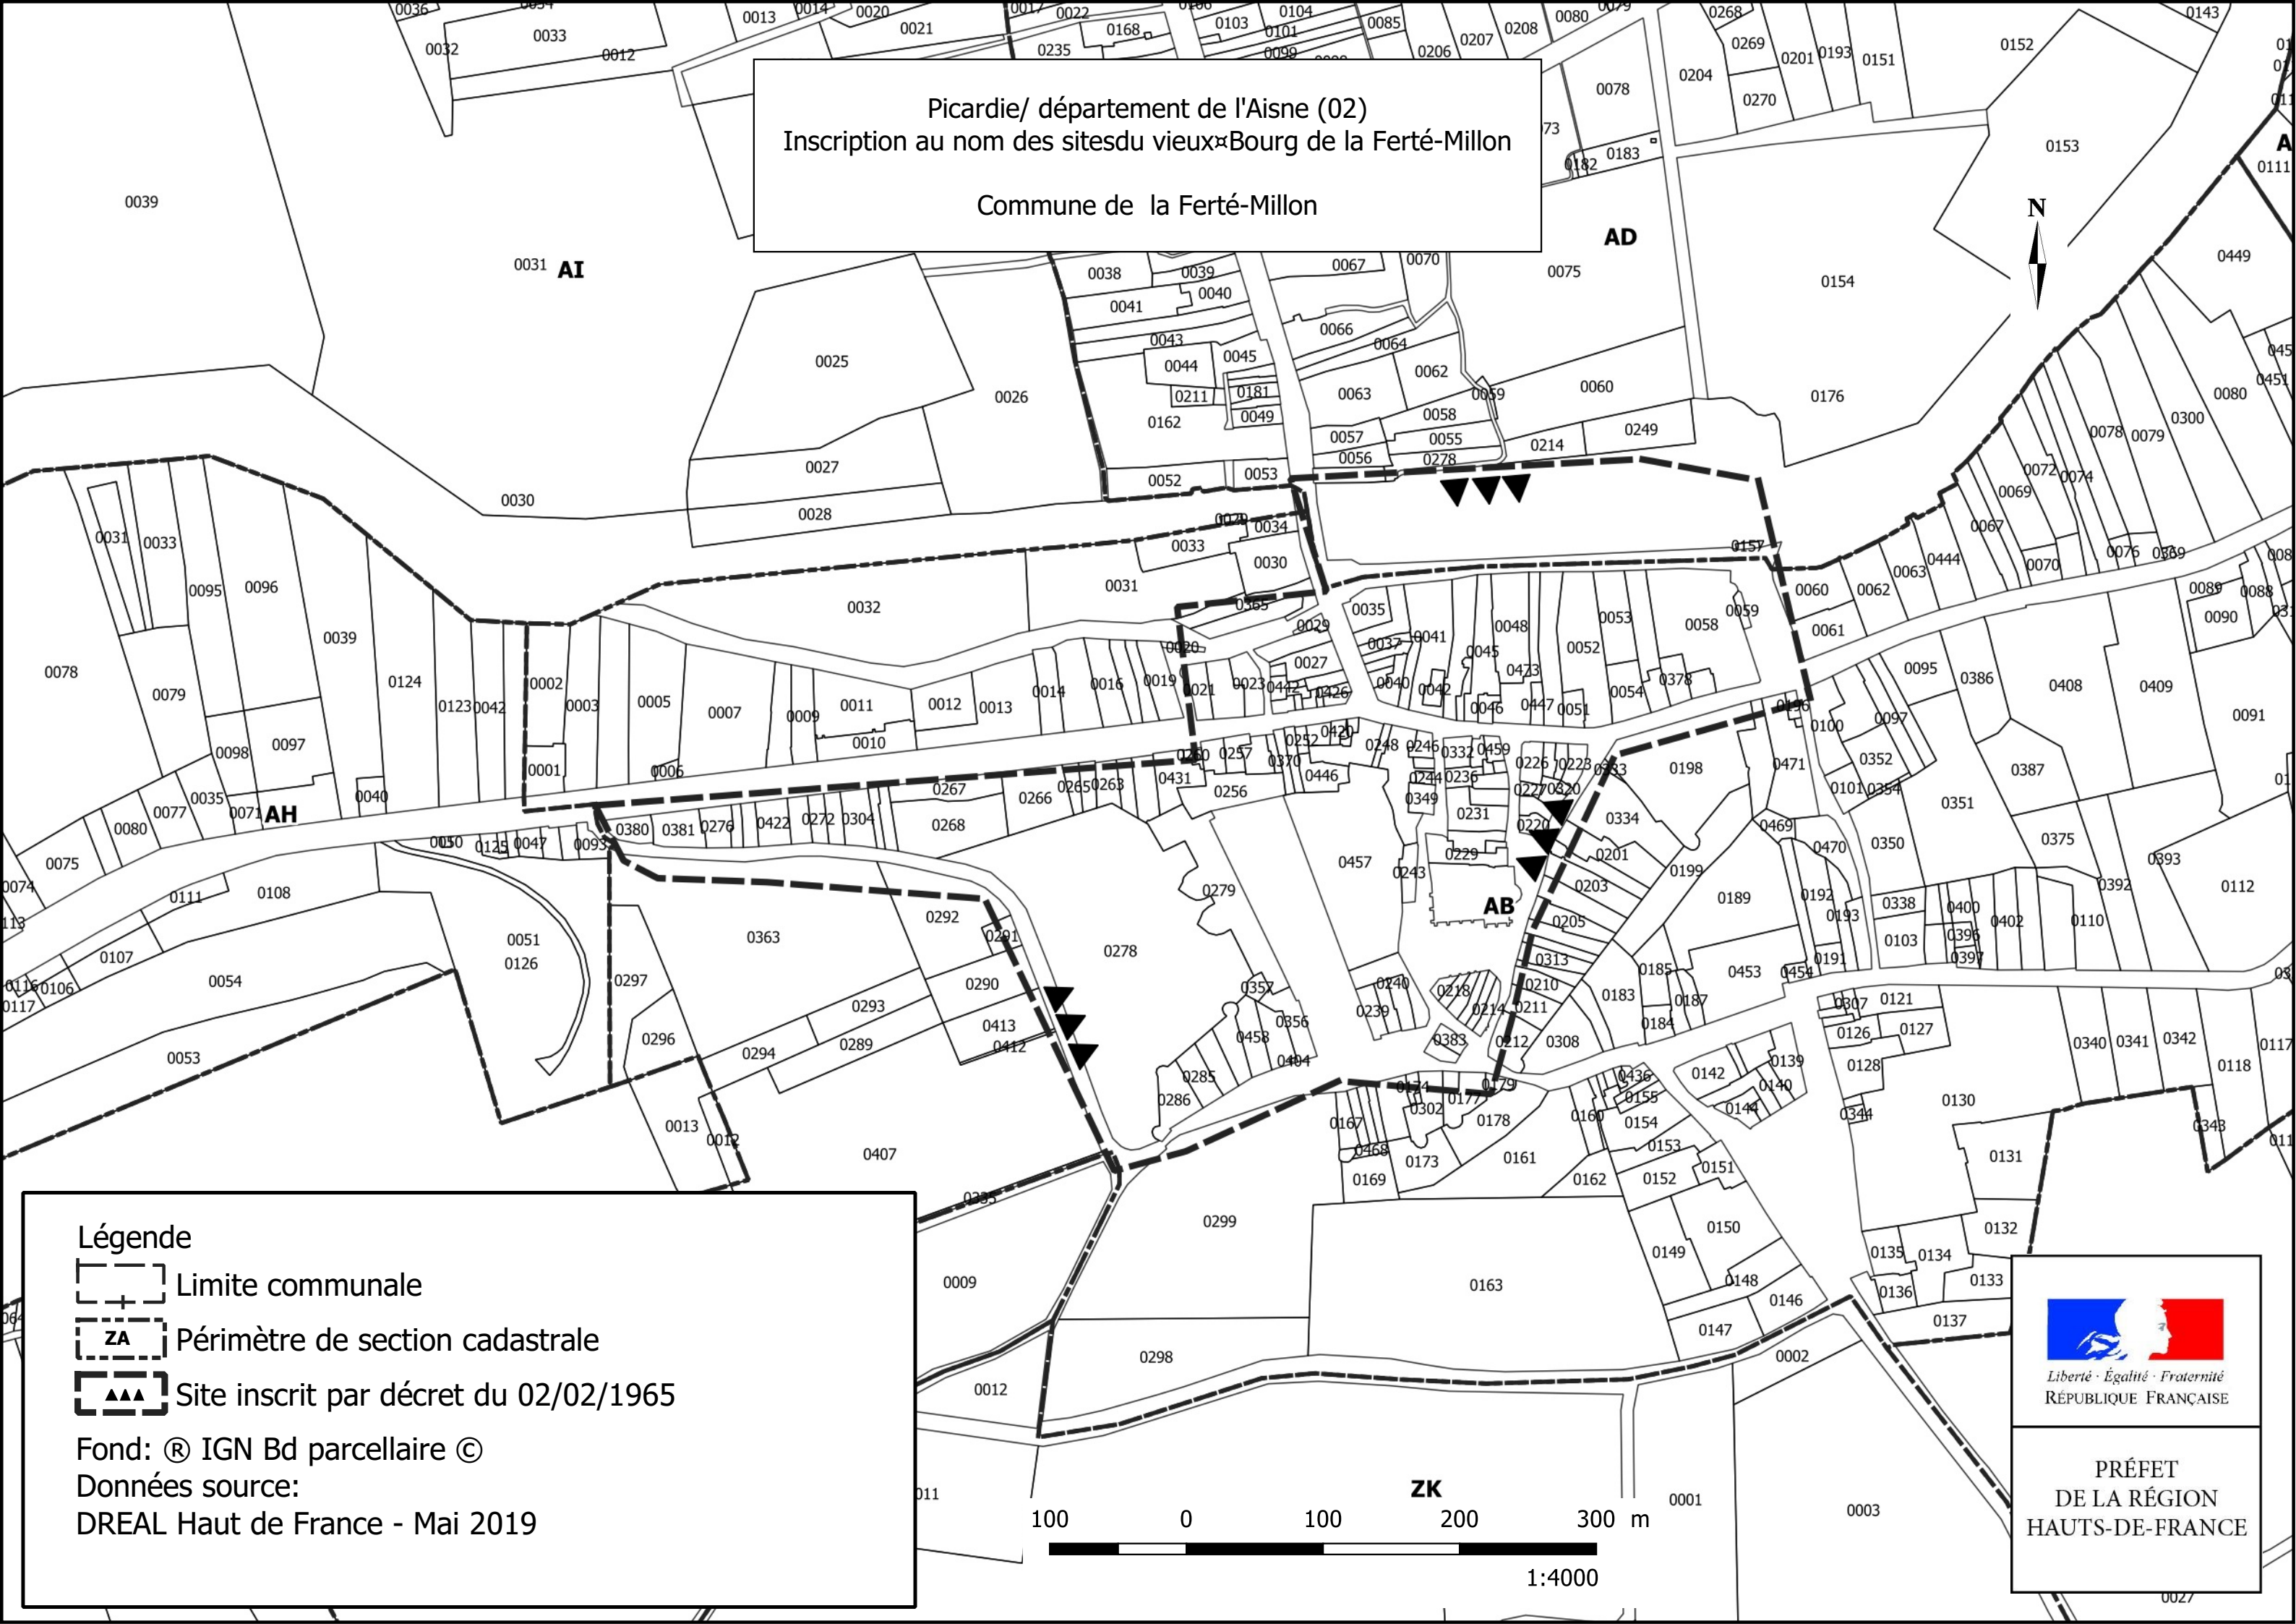

Picardie/ département de l'Aisne (02)
Inscription au nom des sites du vieux Bourg de la Ferté-Millon
Commune de la Ferté-Millon

Légende

- Limite communale
- Périimètre de section cadastrale
- Site inscrit par décret du 02/02/1965