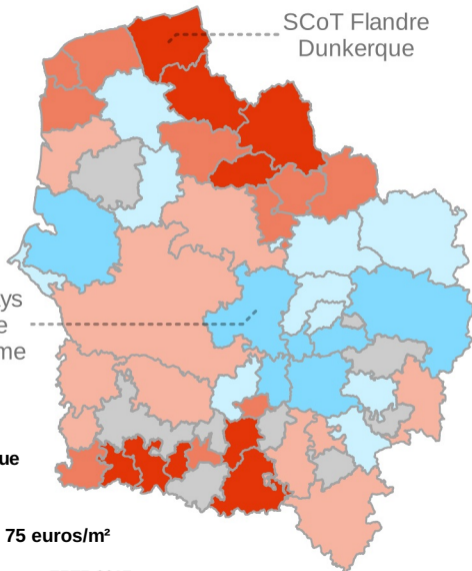

Prix moyen des terrains achetés en 2017, à l'échelle SCoT

Prix moyen
en euros/m²

 Secret statistique

Prix moyen régional : 75 euros/m²

0 30 km