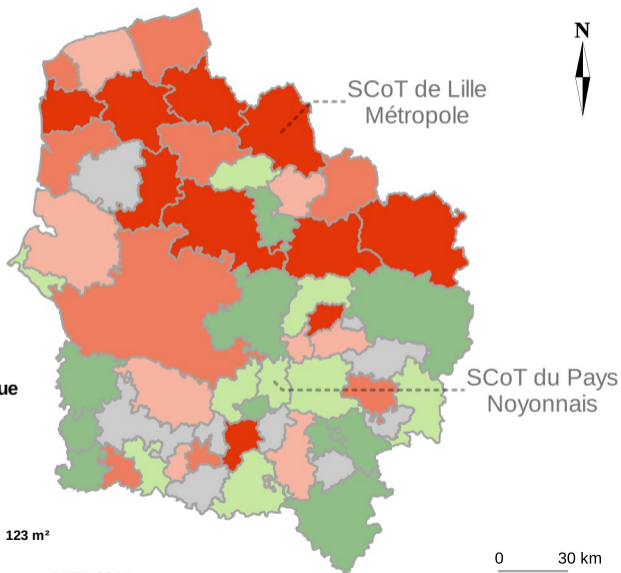

# Surface des maisons achetées en 2017, à l'échelle SCoT

Surface moyenne  
des maisons  
(en m<sup>2</sup>)

■ Secret statistique

Surface moyenne régionale : 123 m<sup>2</sup>