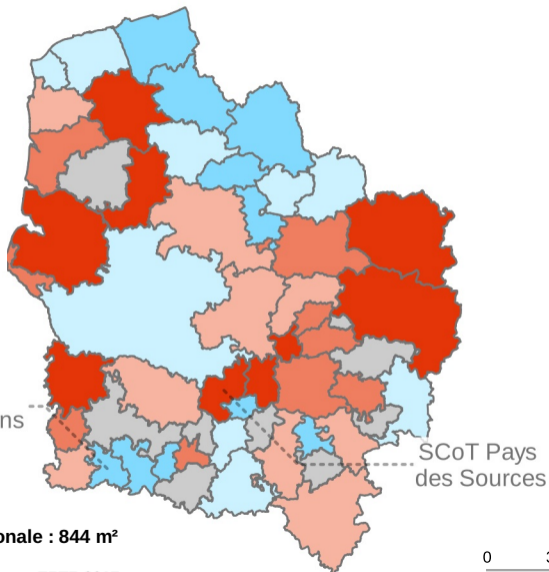

Surface des terrains achetés en 2017, à l'échelle SCoT

Surface moyenne
(en m²)

Surface moyenne régionale : 844 m²