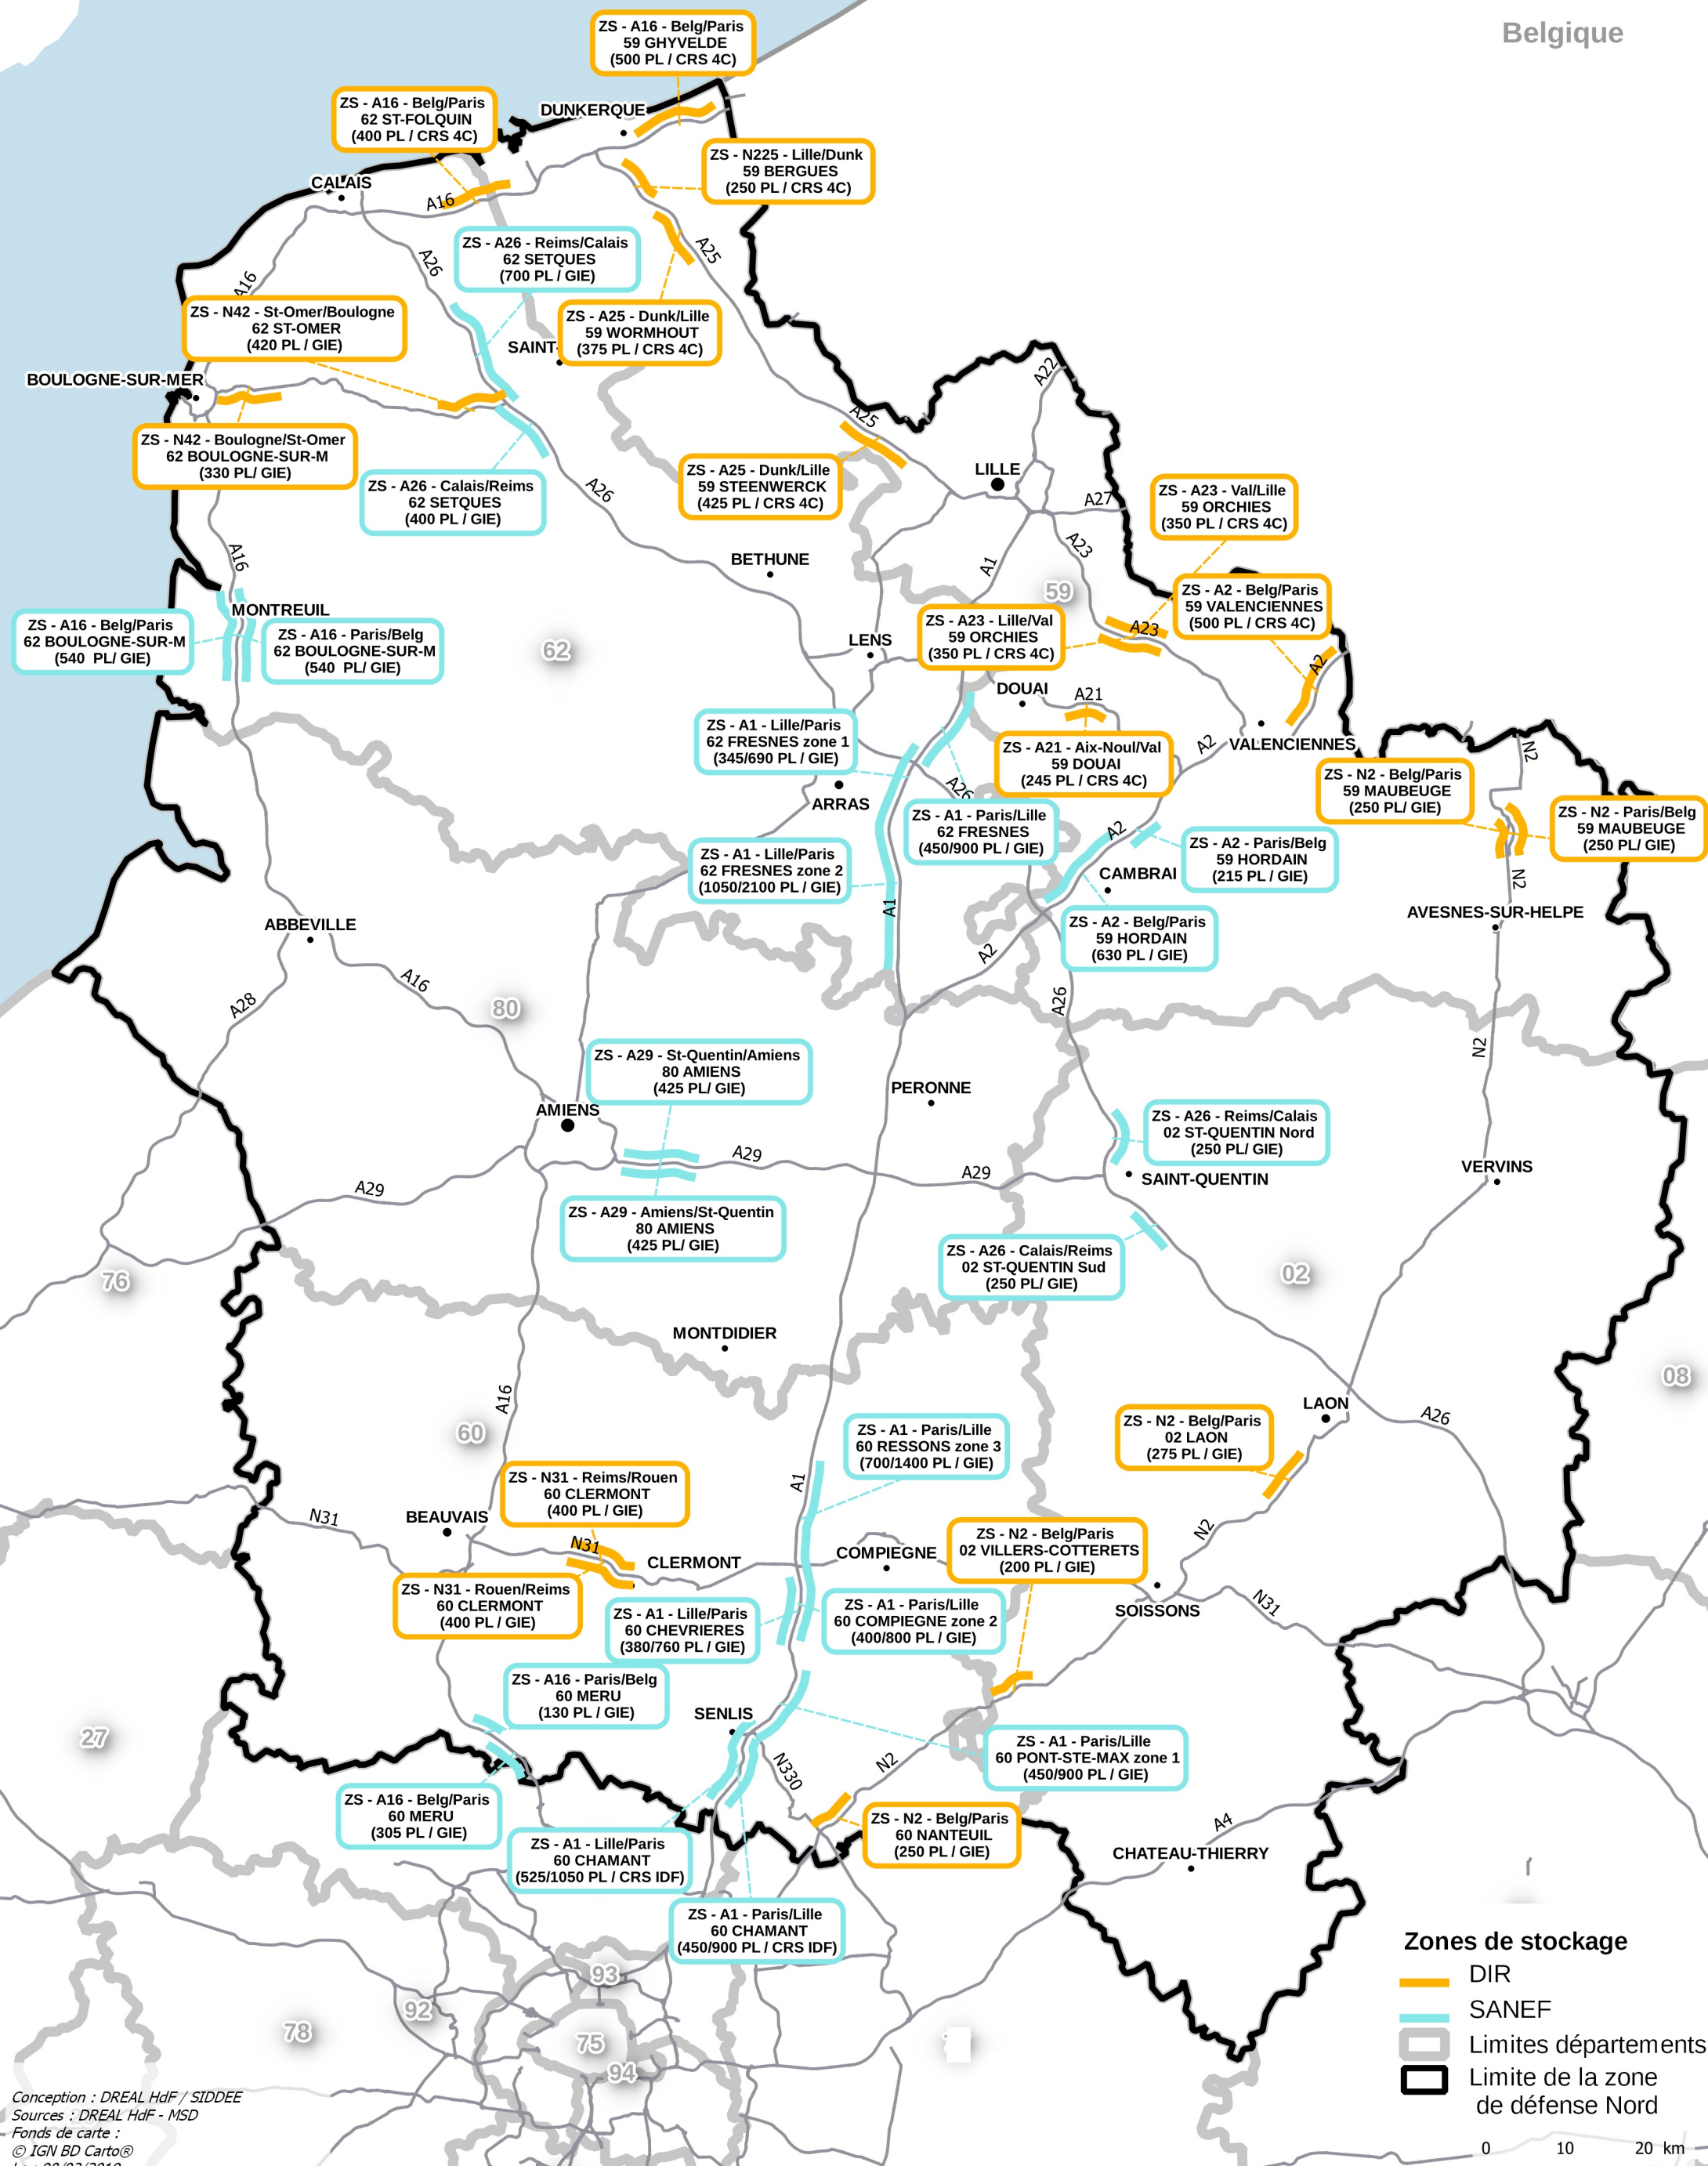

Belgique

**Zones de stockage**

- DIR
- SANEF
- Limites départements
- Limite de la zone de défense Nord

0 10 20 km