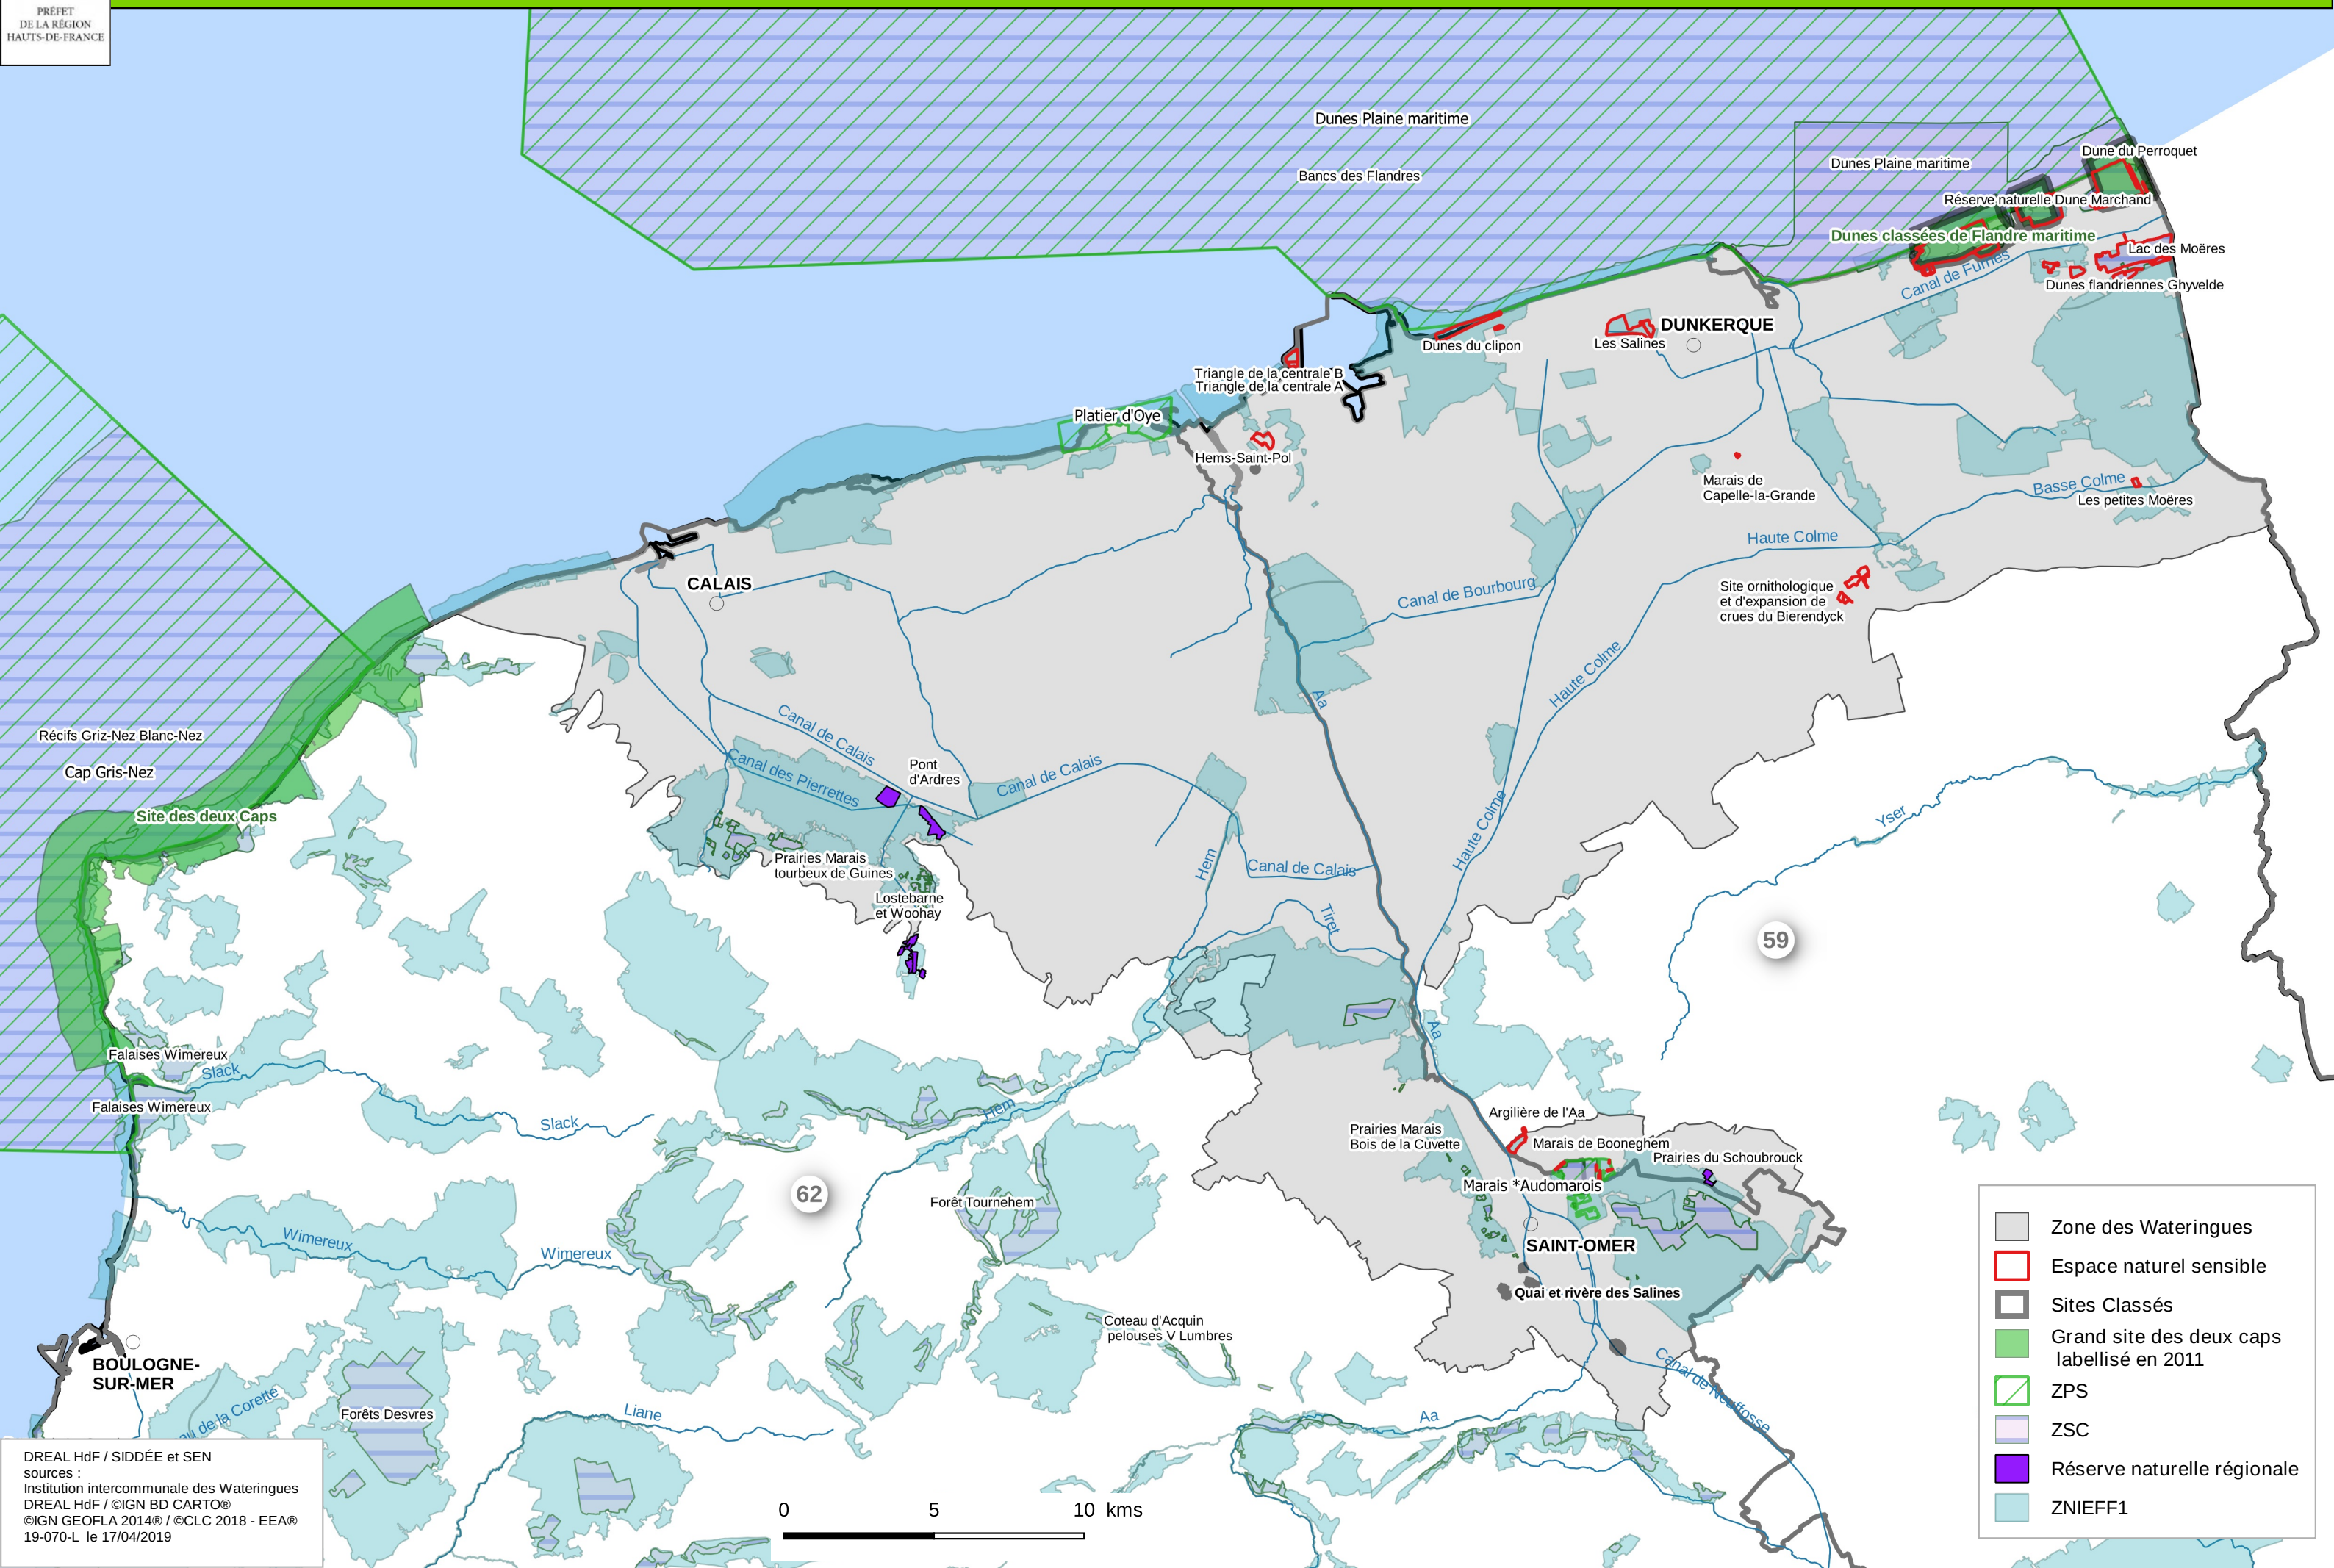

PRÉFET
DE LA RÉGION
HAUTS-DE-FRANCE

Enjeux naturels et paysagers des Wateringues

- Zone des Wateringues
- Espace naturel sensible
- Sites Classés
- Grand site des deux caps labellisé en 2011
- ZPS
- ZSC
- Réserve naturelle régionale
- ZNIEFF1

DREAL HdF / SIDDEE et SEN
sources :
Institution intercommunale des Wateringues
DREAL HdF / ©IGN BD CARTO®
©IGN GEOFLA 2014® / ©CLC 2018 - EEA®
19-070-L le 17/04/2019