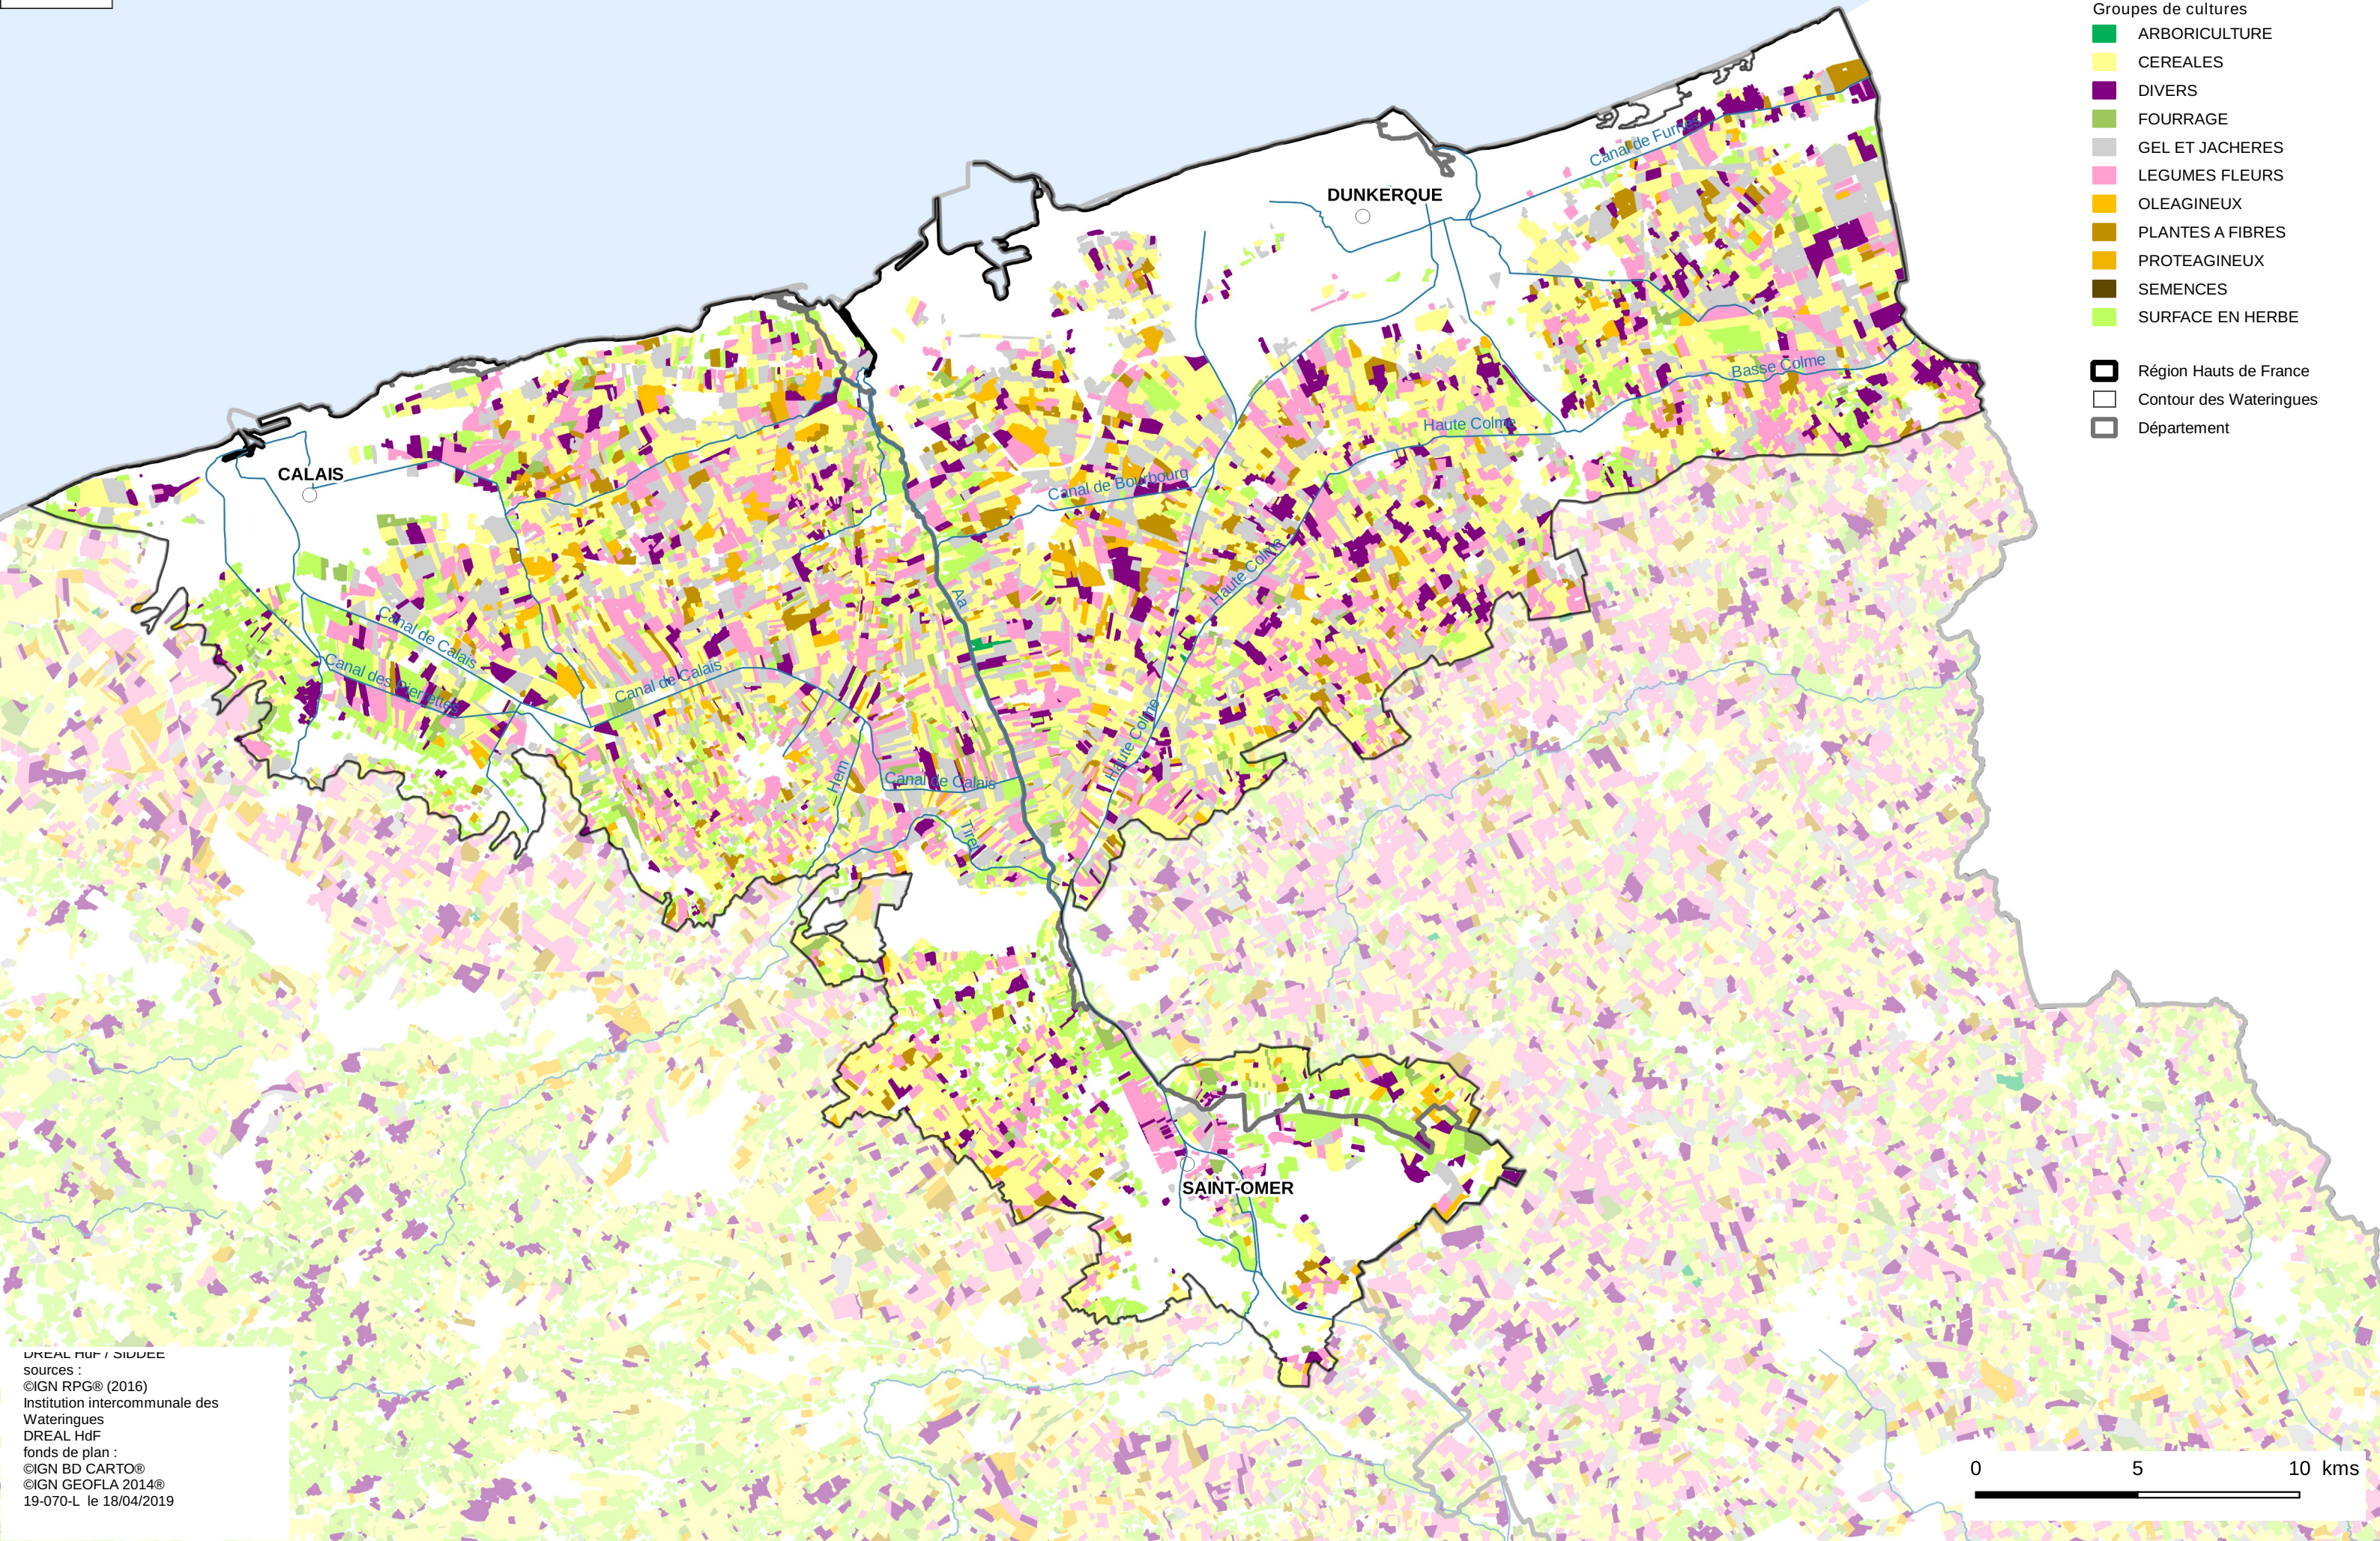

# L'agriculture dans les Wateringues

- Groupes de cultures
- ARBORICULTURE
  - CEREALES
  - DIVERS
  - FOURRAGE
  - GEL ET JACHERES
  - LEGUMES FLEURS
  - OLEAGINEUX
  - PLANTES A FIBRES
  - PROTEAGINEUX
  - SEMENCES
  - SURFACE EN HERBE
- Région Hauts de France  
Contour des Wateringues  
Département

DREAL Hdf / SIVUEE  
sources :  
©IGN RPG® (2016)  
Institution intercommunale des  
Wateringues  
DREAL Hdf  
fonds de plan :  
©IGN BD CARTO®  
©IGN GEOFLA 2014®  
19-070-L le 18/04/2019