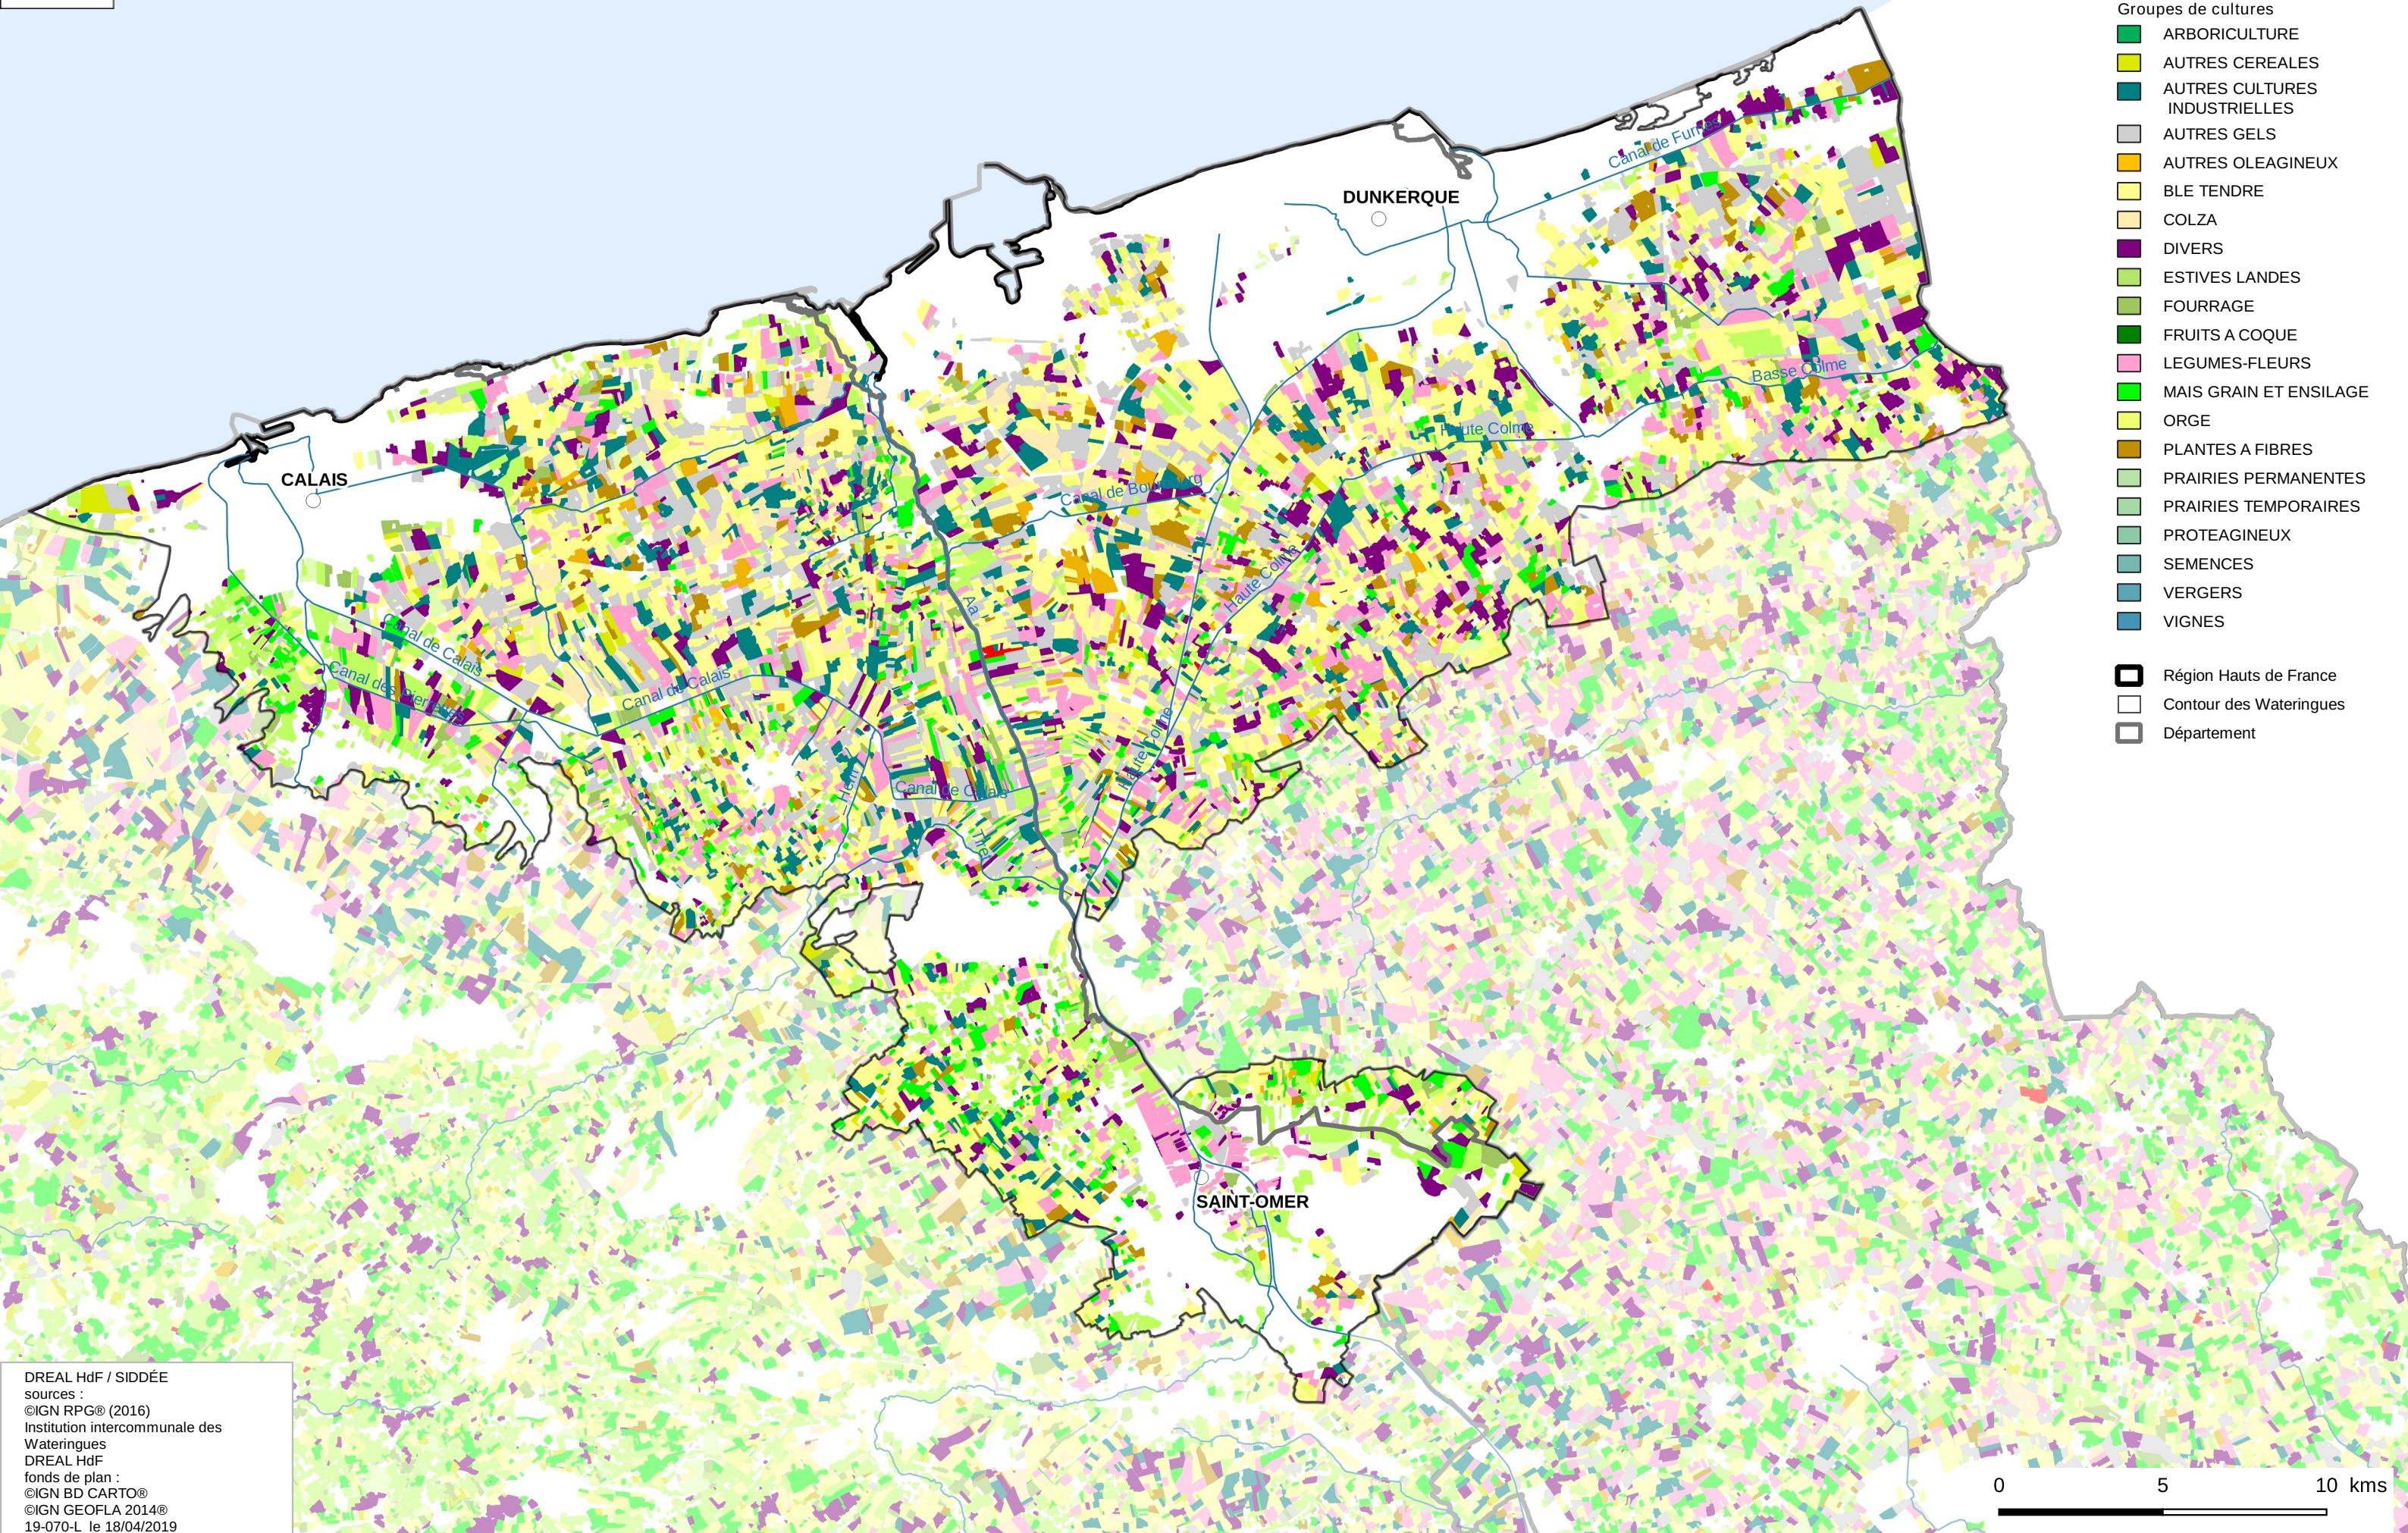

L'agriculture dans les Wateringues

- Groupes de cultures
- ARBORICULTURE
 - AUTRES CEREALES
 - AUTRES CULTURES INDUSTRIELLES
 - AUTRES GELS
 - AUTRES OLEAGINEUX
 - BLE TENDRE
 - COLZA
 - DIVERS
 - ESTIVES LANDES
 - FOURRAGE
 - FRUITS A COQUE
 - LEGUMES-FLEURS
 - MAIS GRAIN ET ENSILAGE
 - ORGE
 - PLANTES A FIBRES
 - PRAIRIES PERMANENTES
 - PRAIRIES TEMPORAIRES
 - PROTEAGINEUX
 - SEMENCES
 - VERGERS
 - VIGNES
- Région Hauts de France
 Contour des Wateringues
 Département

DREAL HdF / SIDDEE
sources :
©IGN RPG® (2016)
Institution intercommunale des Wateringues
DREAL HdF
fonds de plan :
©IGN BD CARTO®
©IGN GEOFLA 2014®
19-070-L le 18/04/2019