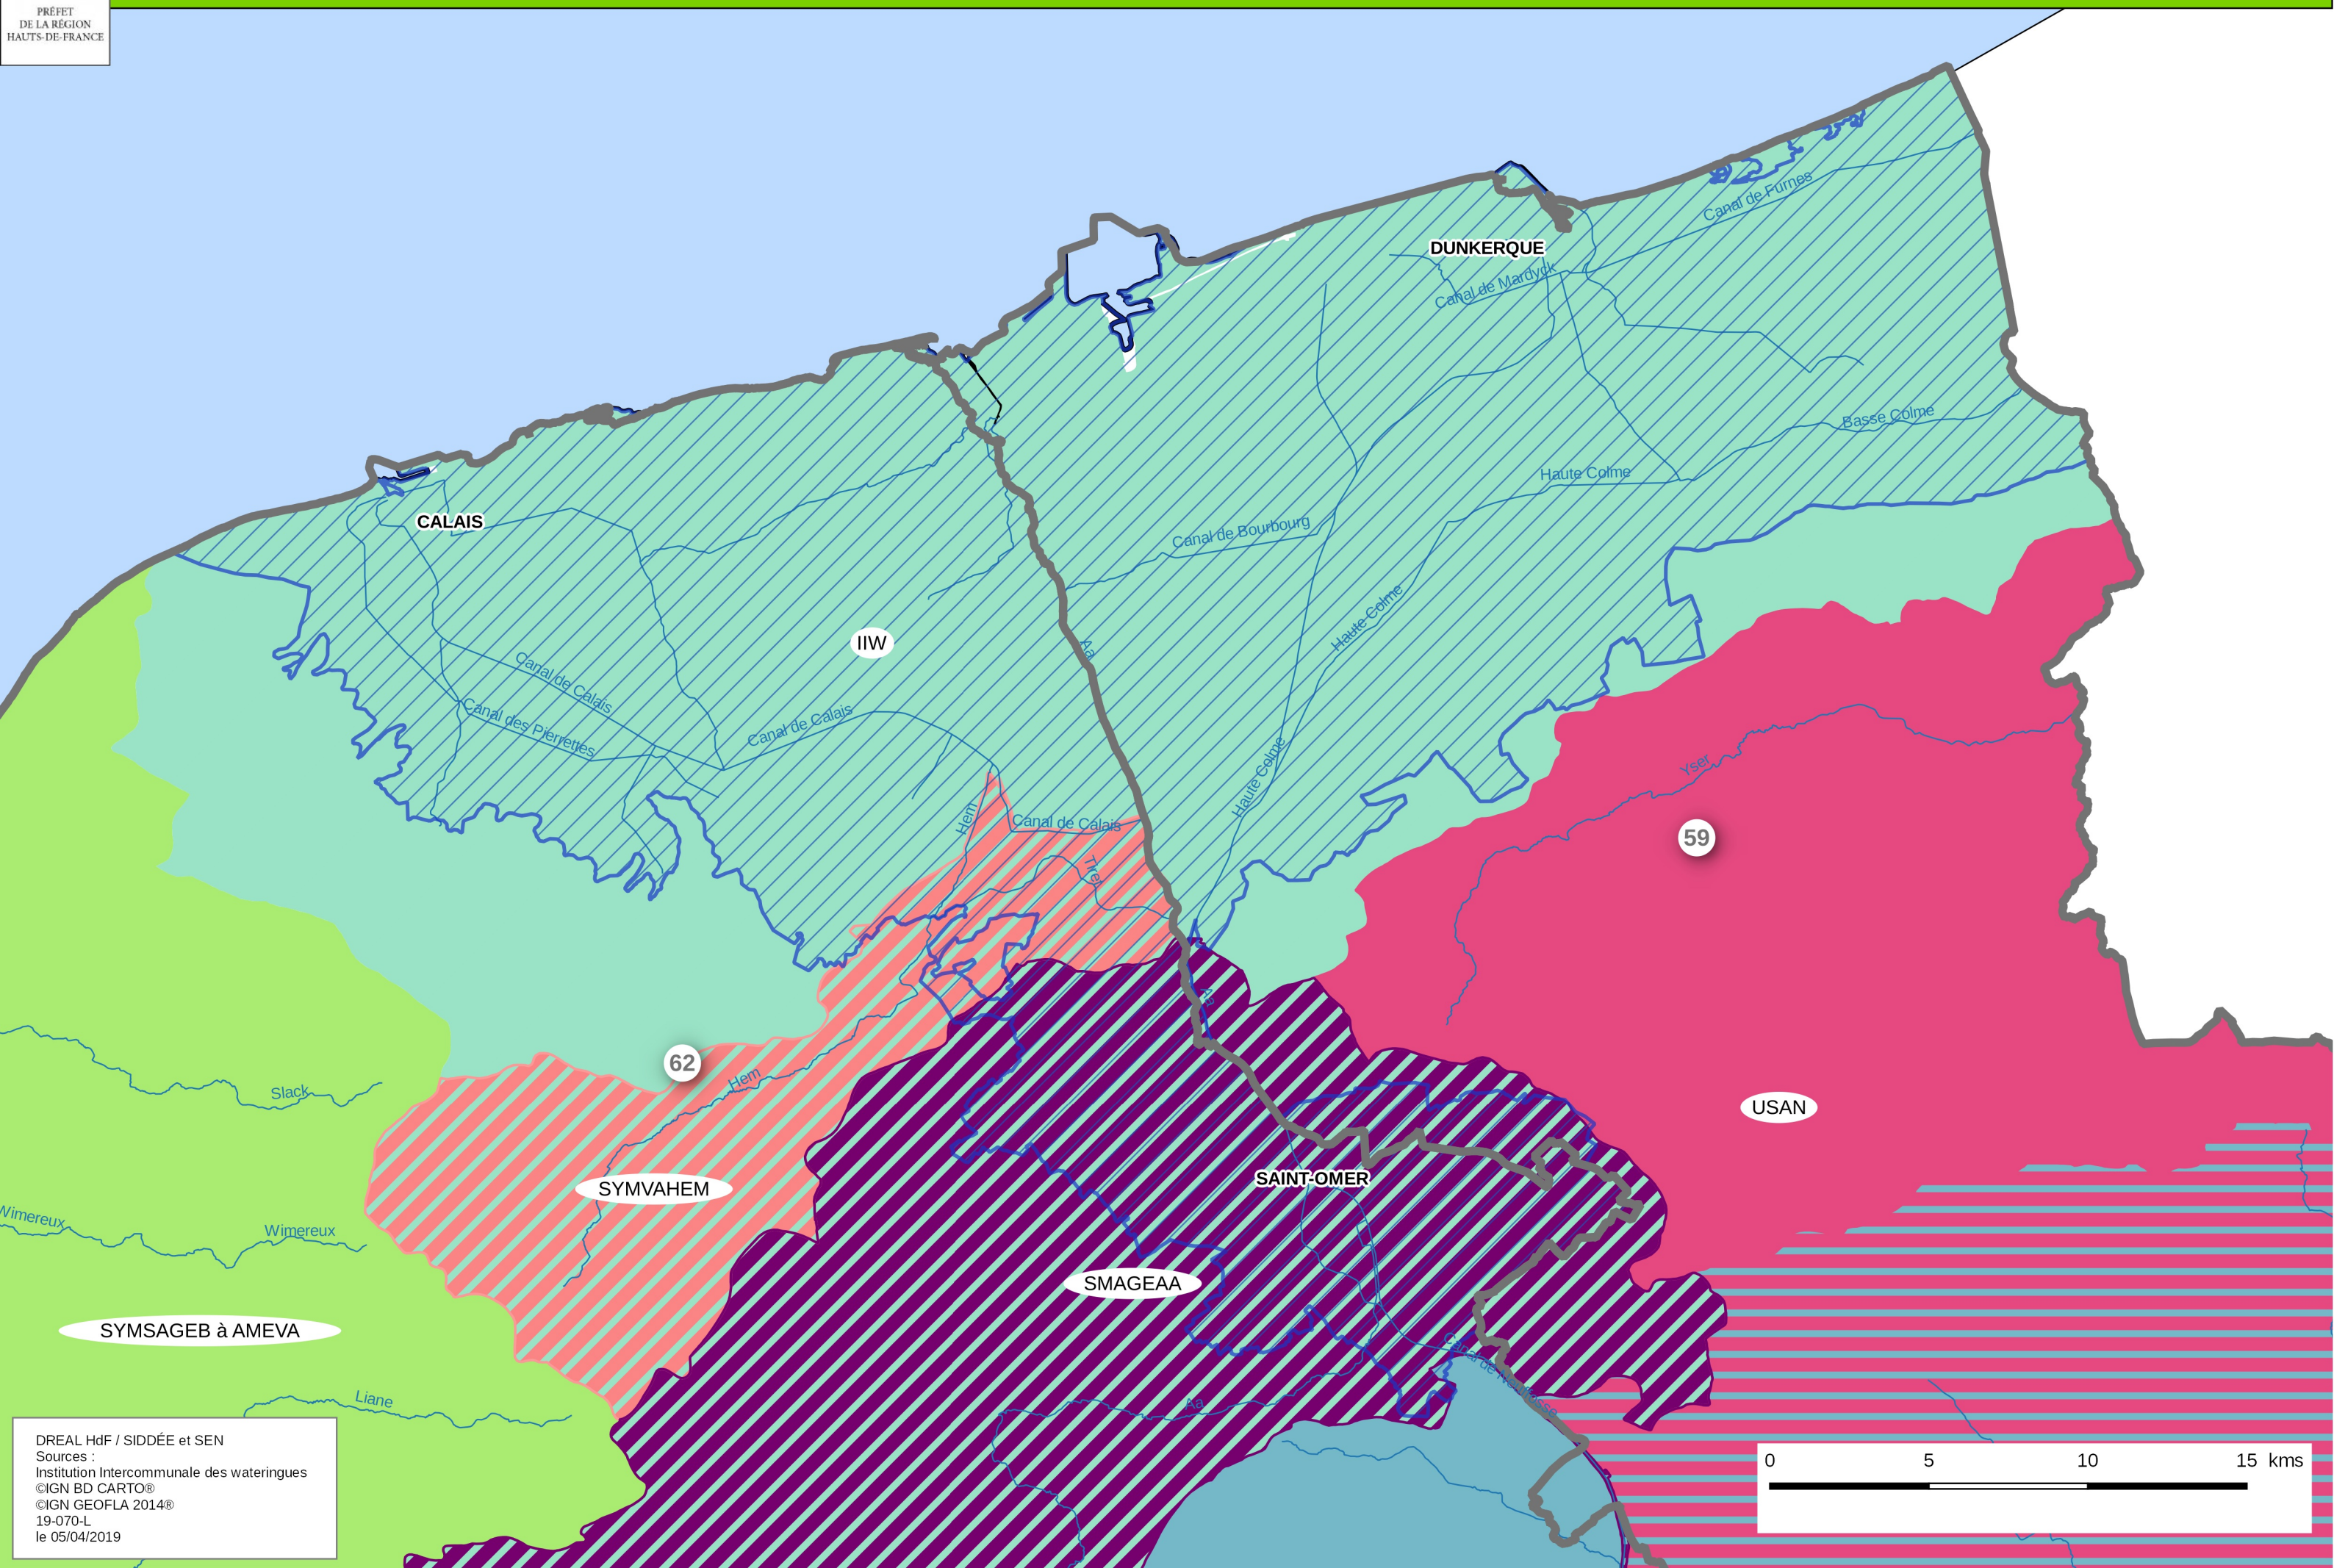

PRÉFET
DE LA RÉGION
HAUTS-DE-FRANCE

Périmètres GEMAPI des Sections des Wateringues

DREAL HdF / SIDDÉE et SEN
Sources :
Institution Intercommunale des wateringues
©IGN BD CARTO®
©IGN GEOFLA 2014®
19-070-L
le 05/04/2019