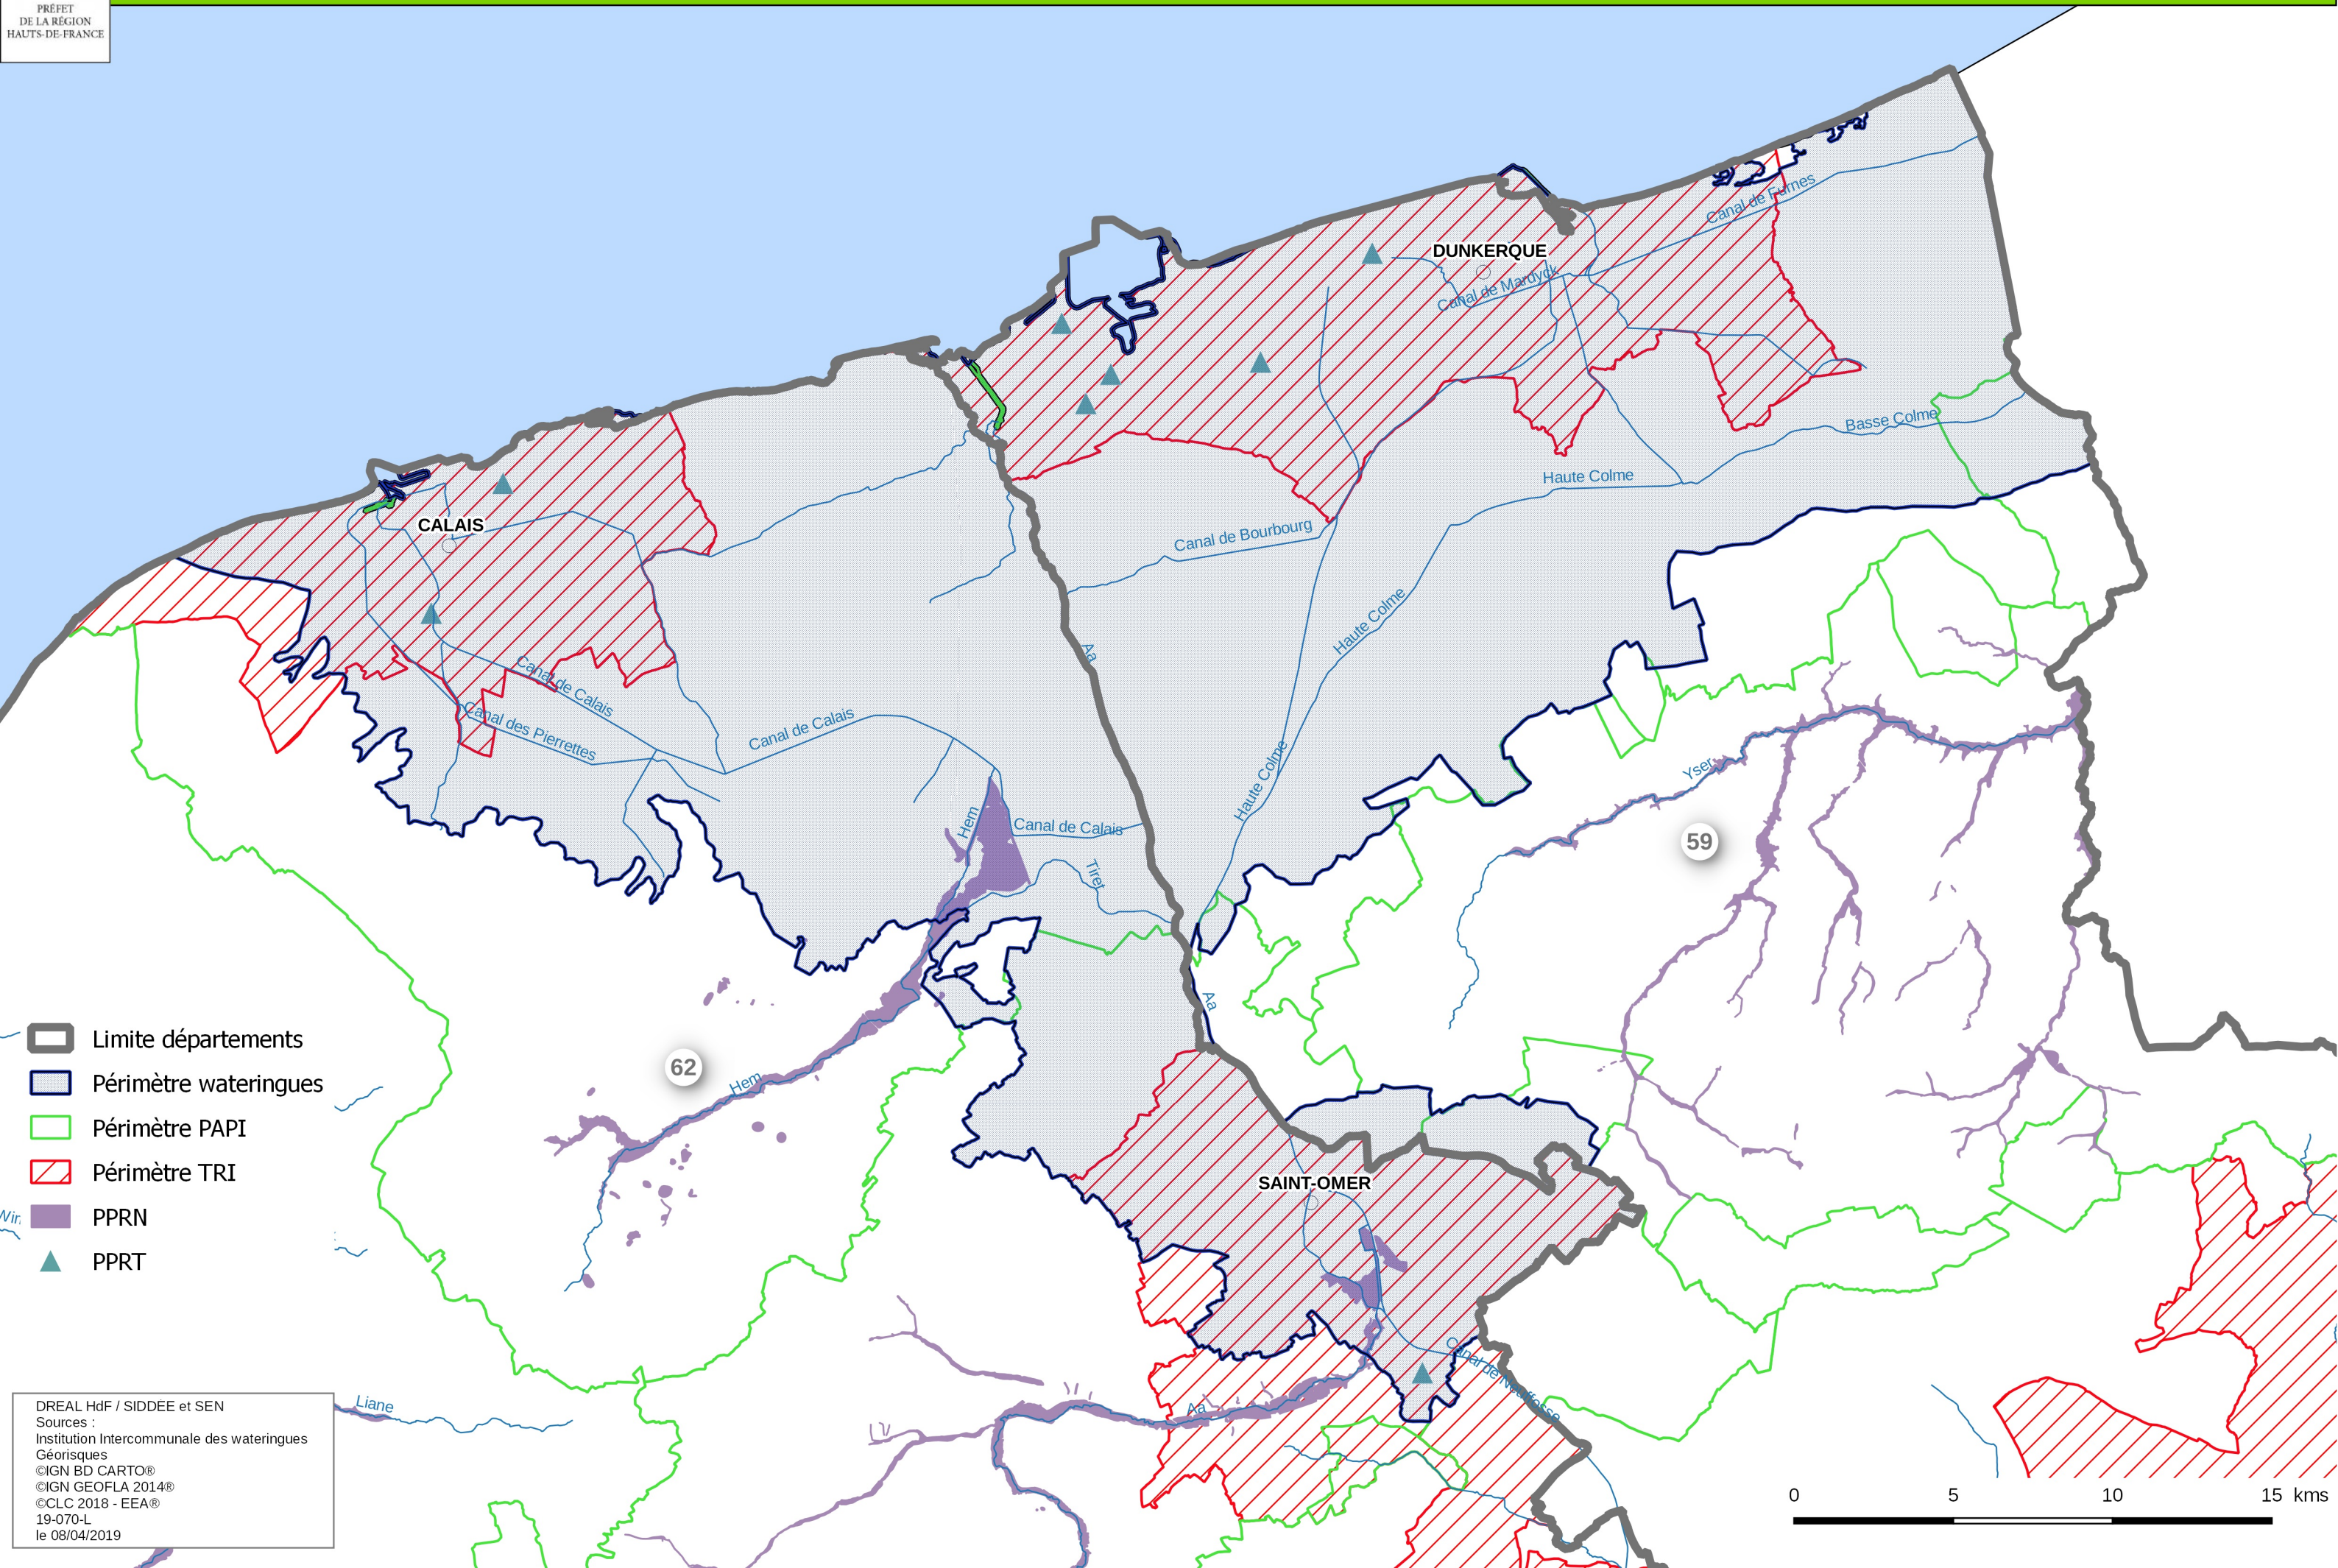

PRÉFET
DE LA RÉGION
HAUTS-DE-FRANCE

Cartes des risques des Sections des Wateringues

- Limite départements
- Périmètre wateringues
- Périmètre PAPI
- Périmètre TRI
- PPRN
- PPRT

DREAL HdF / SIDDEE et SEN
Sources :
Institution Intercommunale des wateringues
Géorisques
©IGN BD CARTO®
©IGN GEOFLA 2014®
©CLC 2018 - EEA®
19-070-L
le 08/04/2019