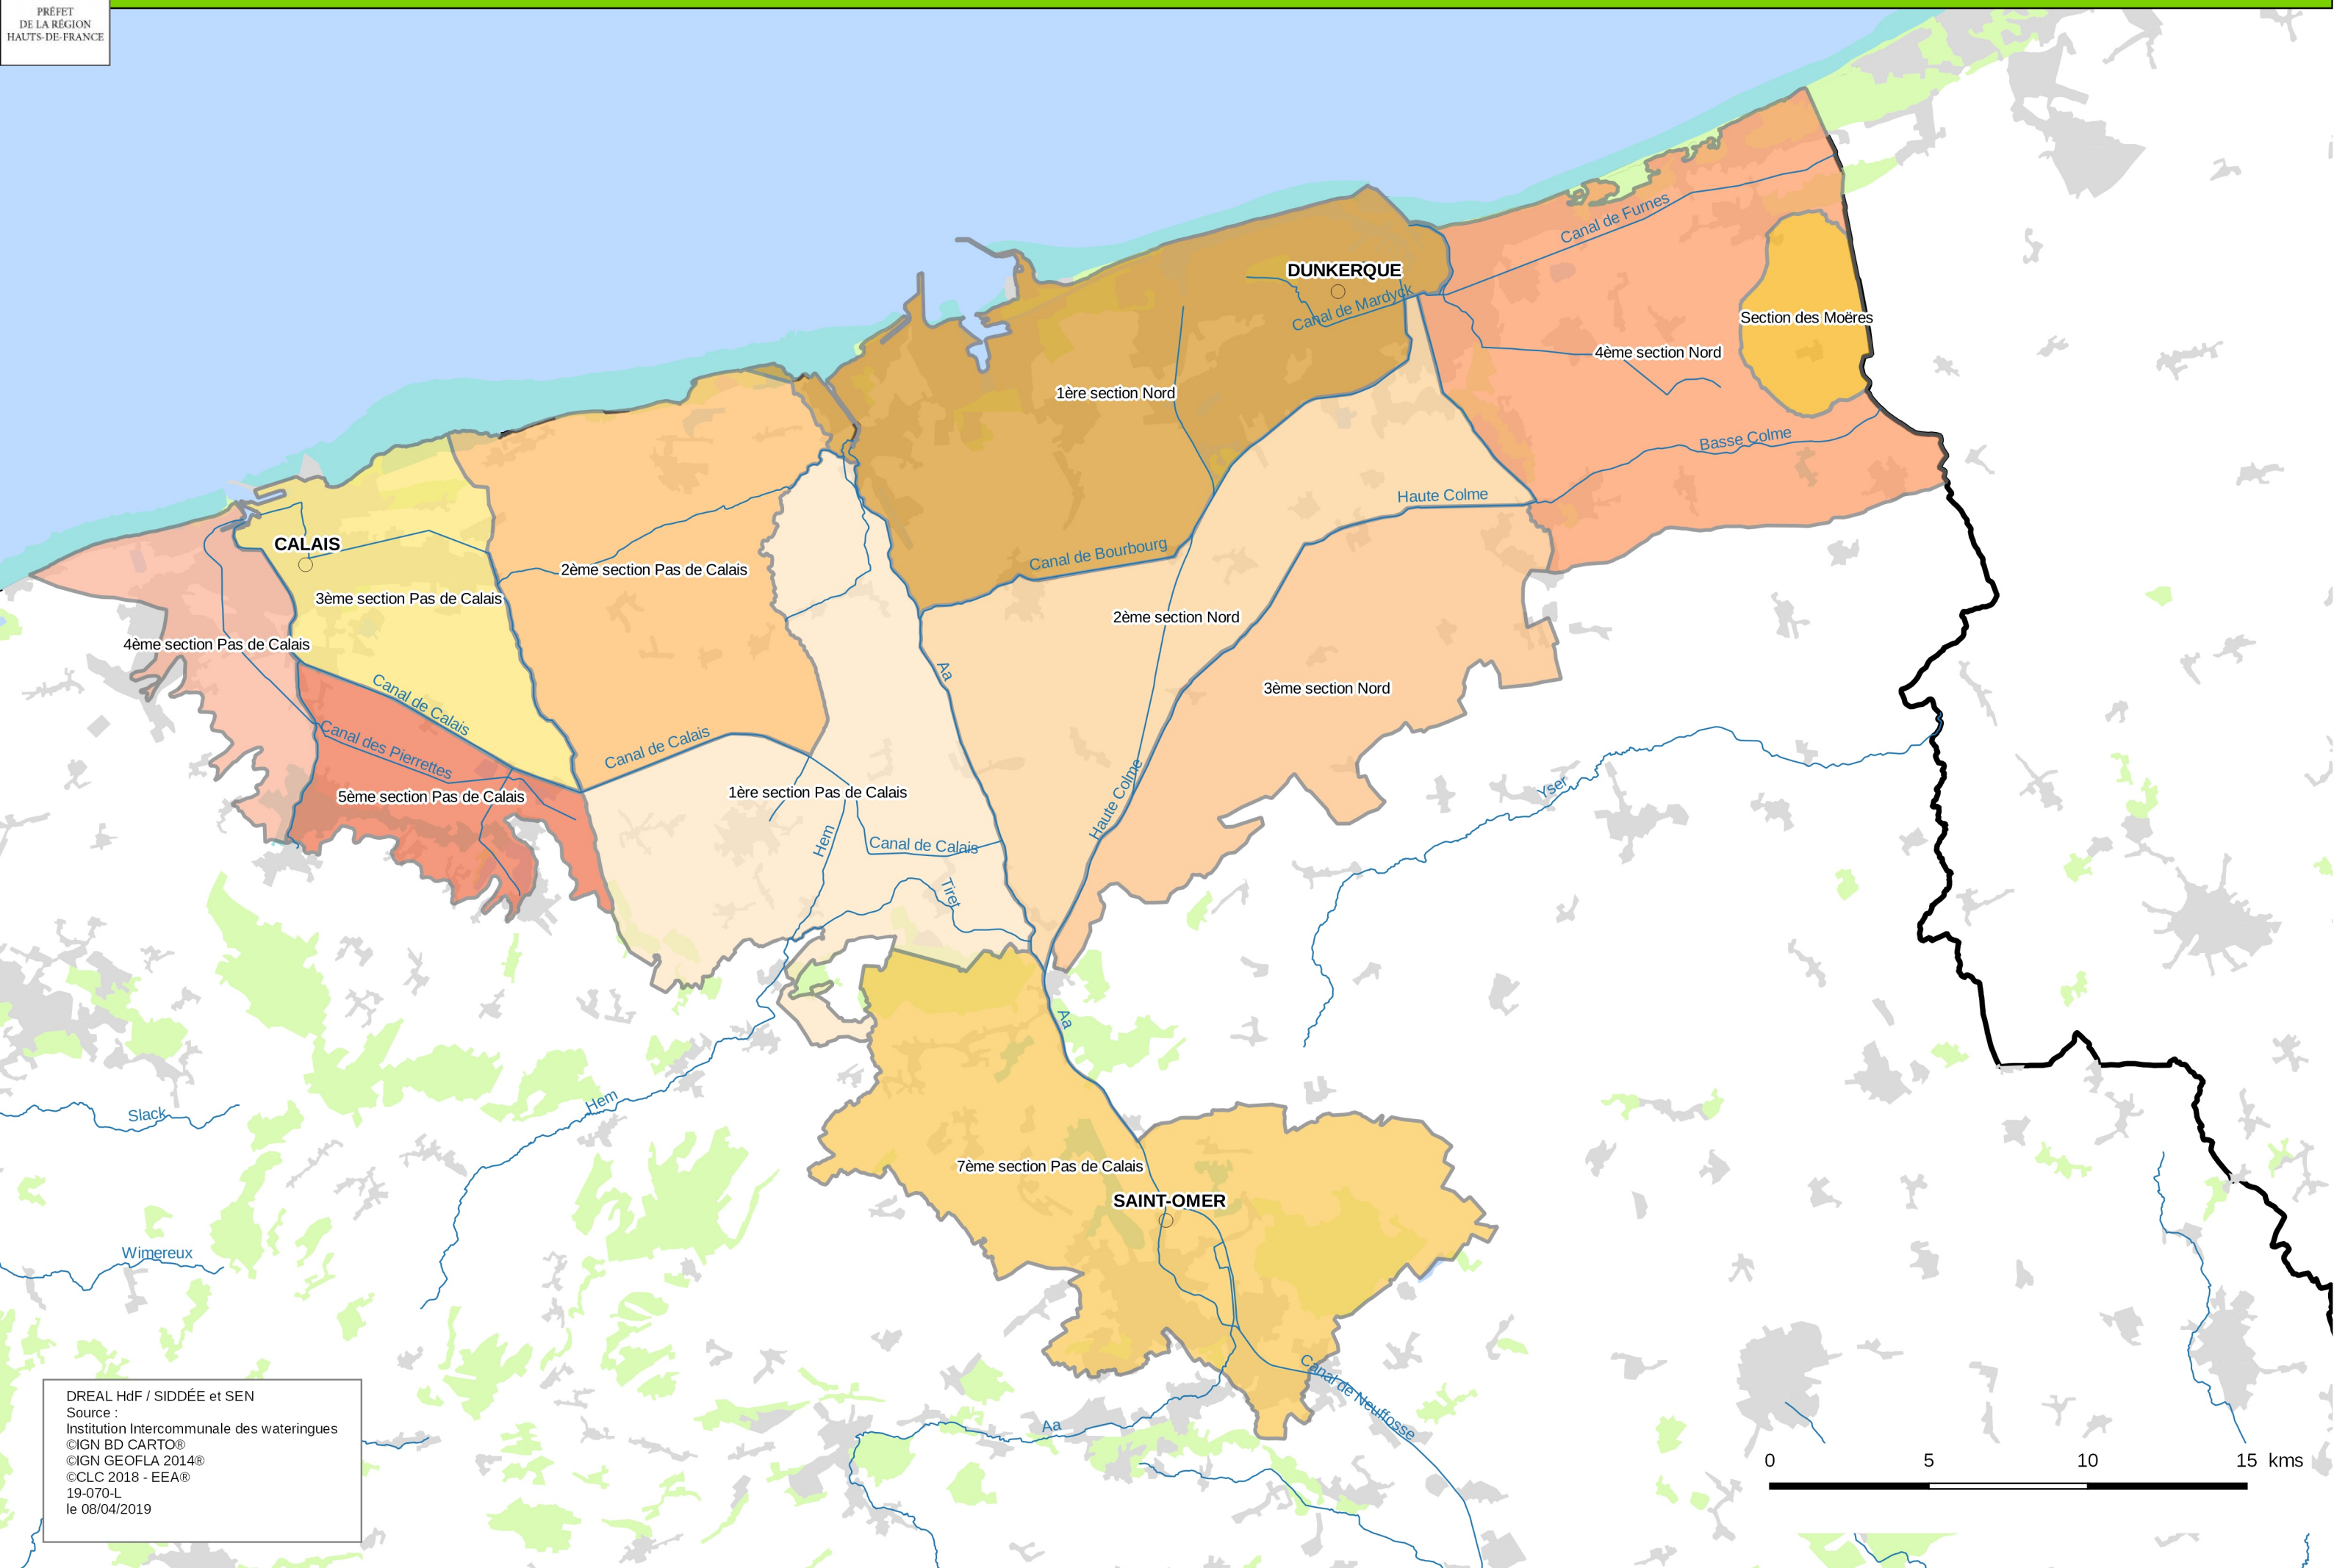

PRÉFET
DE LA RÉGION
HAUTS-DE-FRANCE

Sections des Wateringues

DREAL HdF / SIDDÉE et SEN
Source :
Institution Intercommunale des wateringues
©IGN BD CARTO®
©IGN GEOFLA 2014®
©CLC 2018 - EEA®
19-070-L
le 08/04/2019