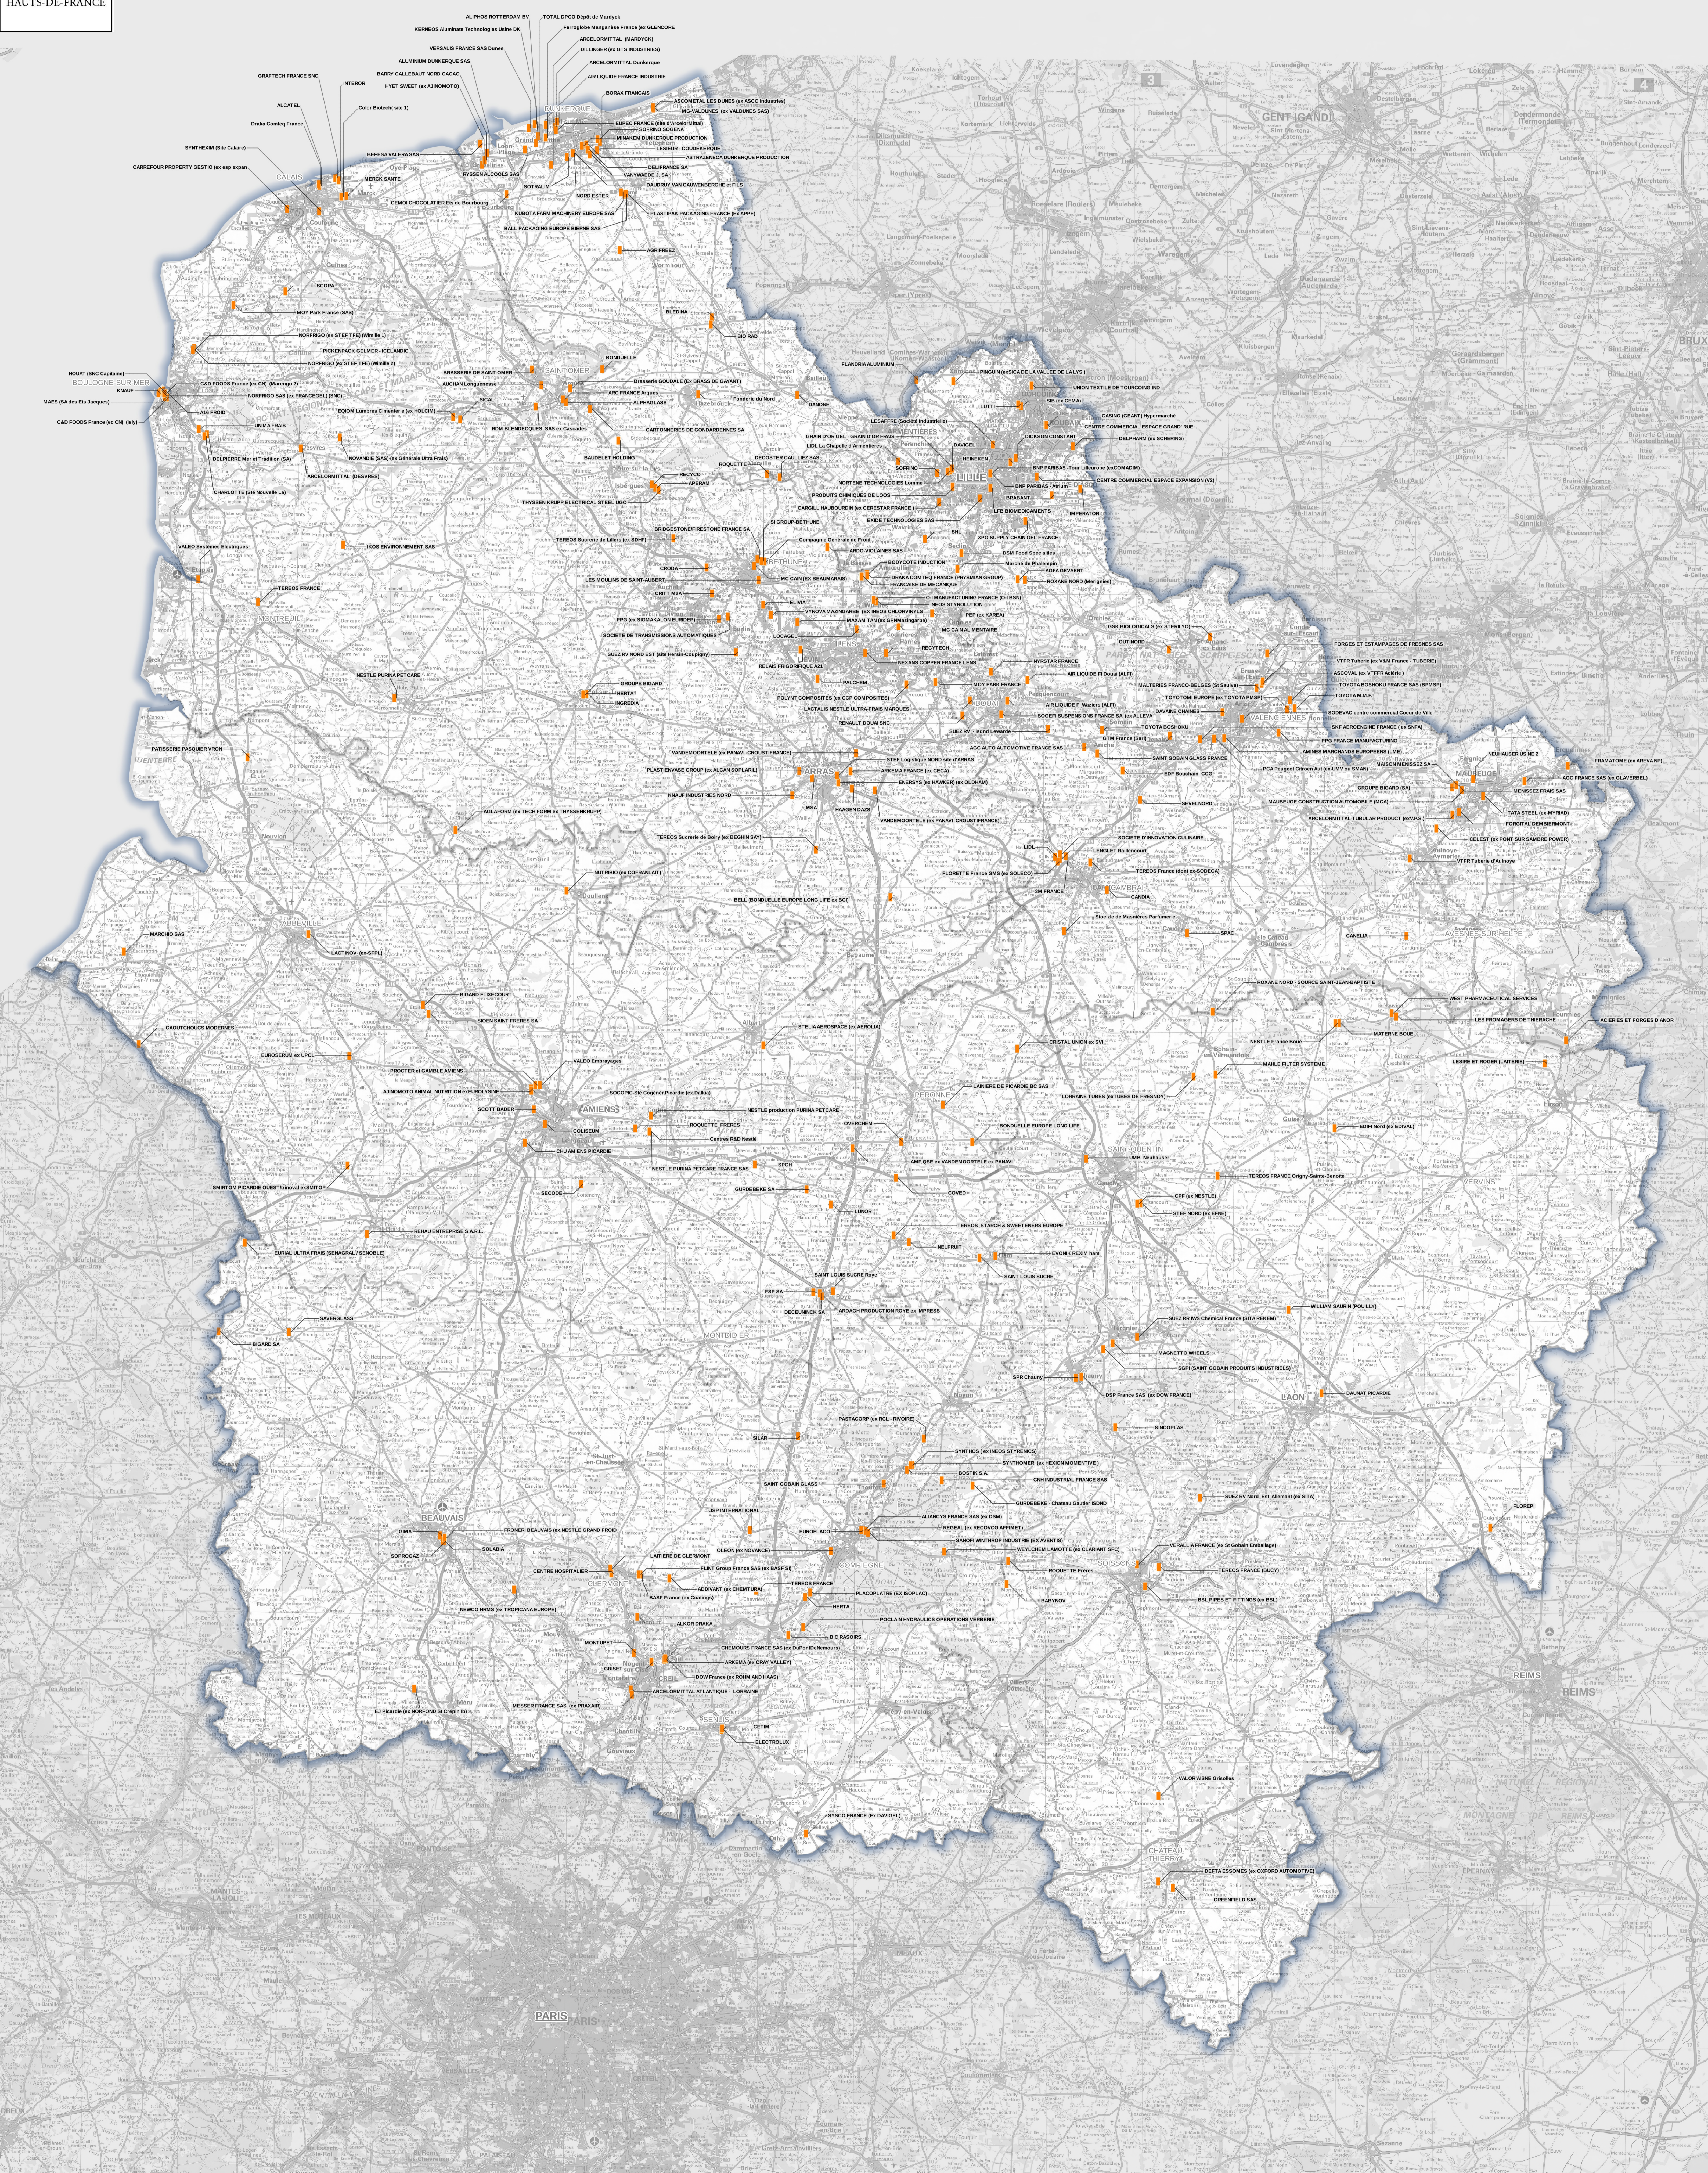

PRÉFET DE LA RÉGION HAUTS-DE-FRANCE

Conception : DREAL Hdf /SIDDEE  
Sources : S3PI  
© GEOFLA  
© IGN BDCARTO  
© IGN SCAN250  
19-086-L  
Le 14/05/2019