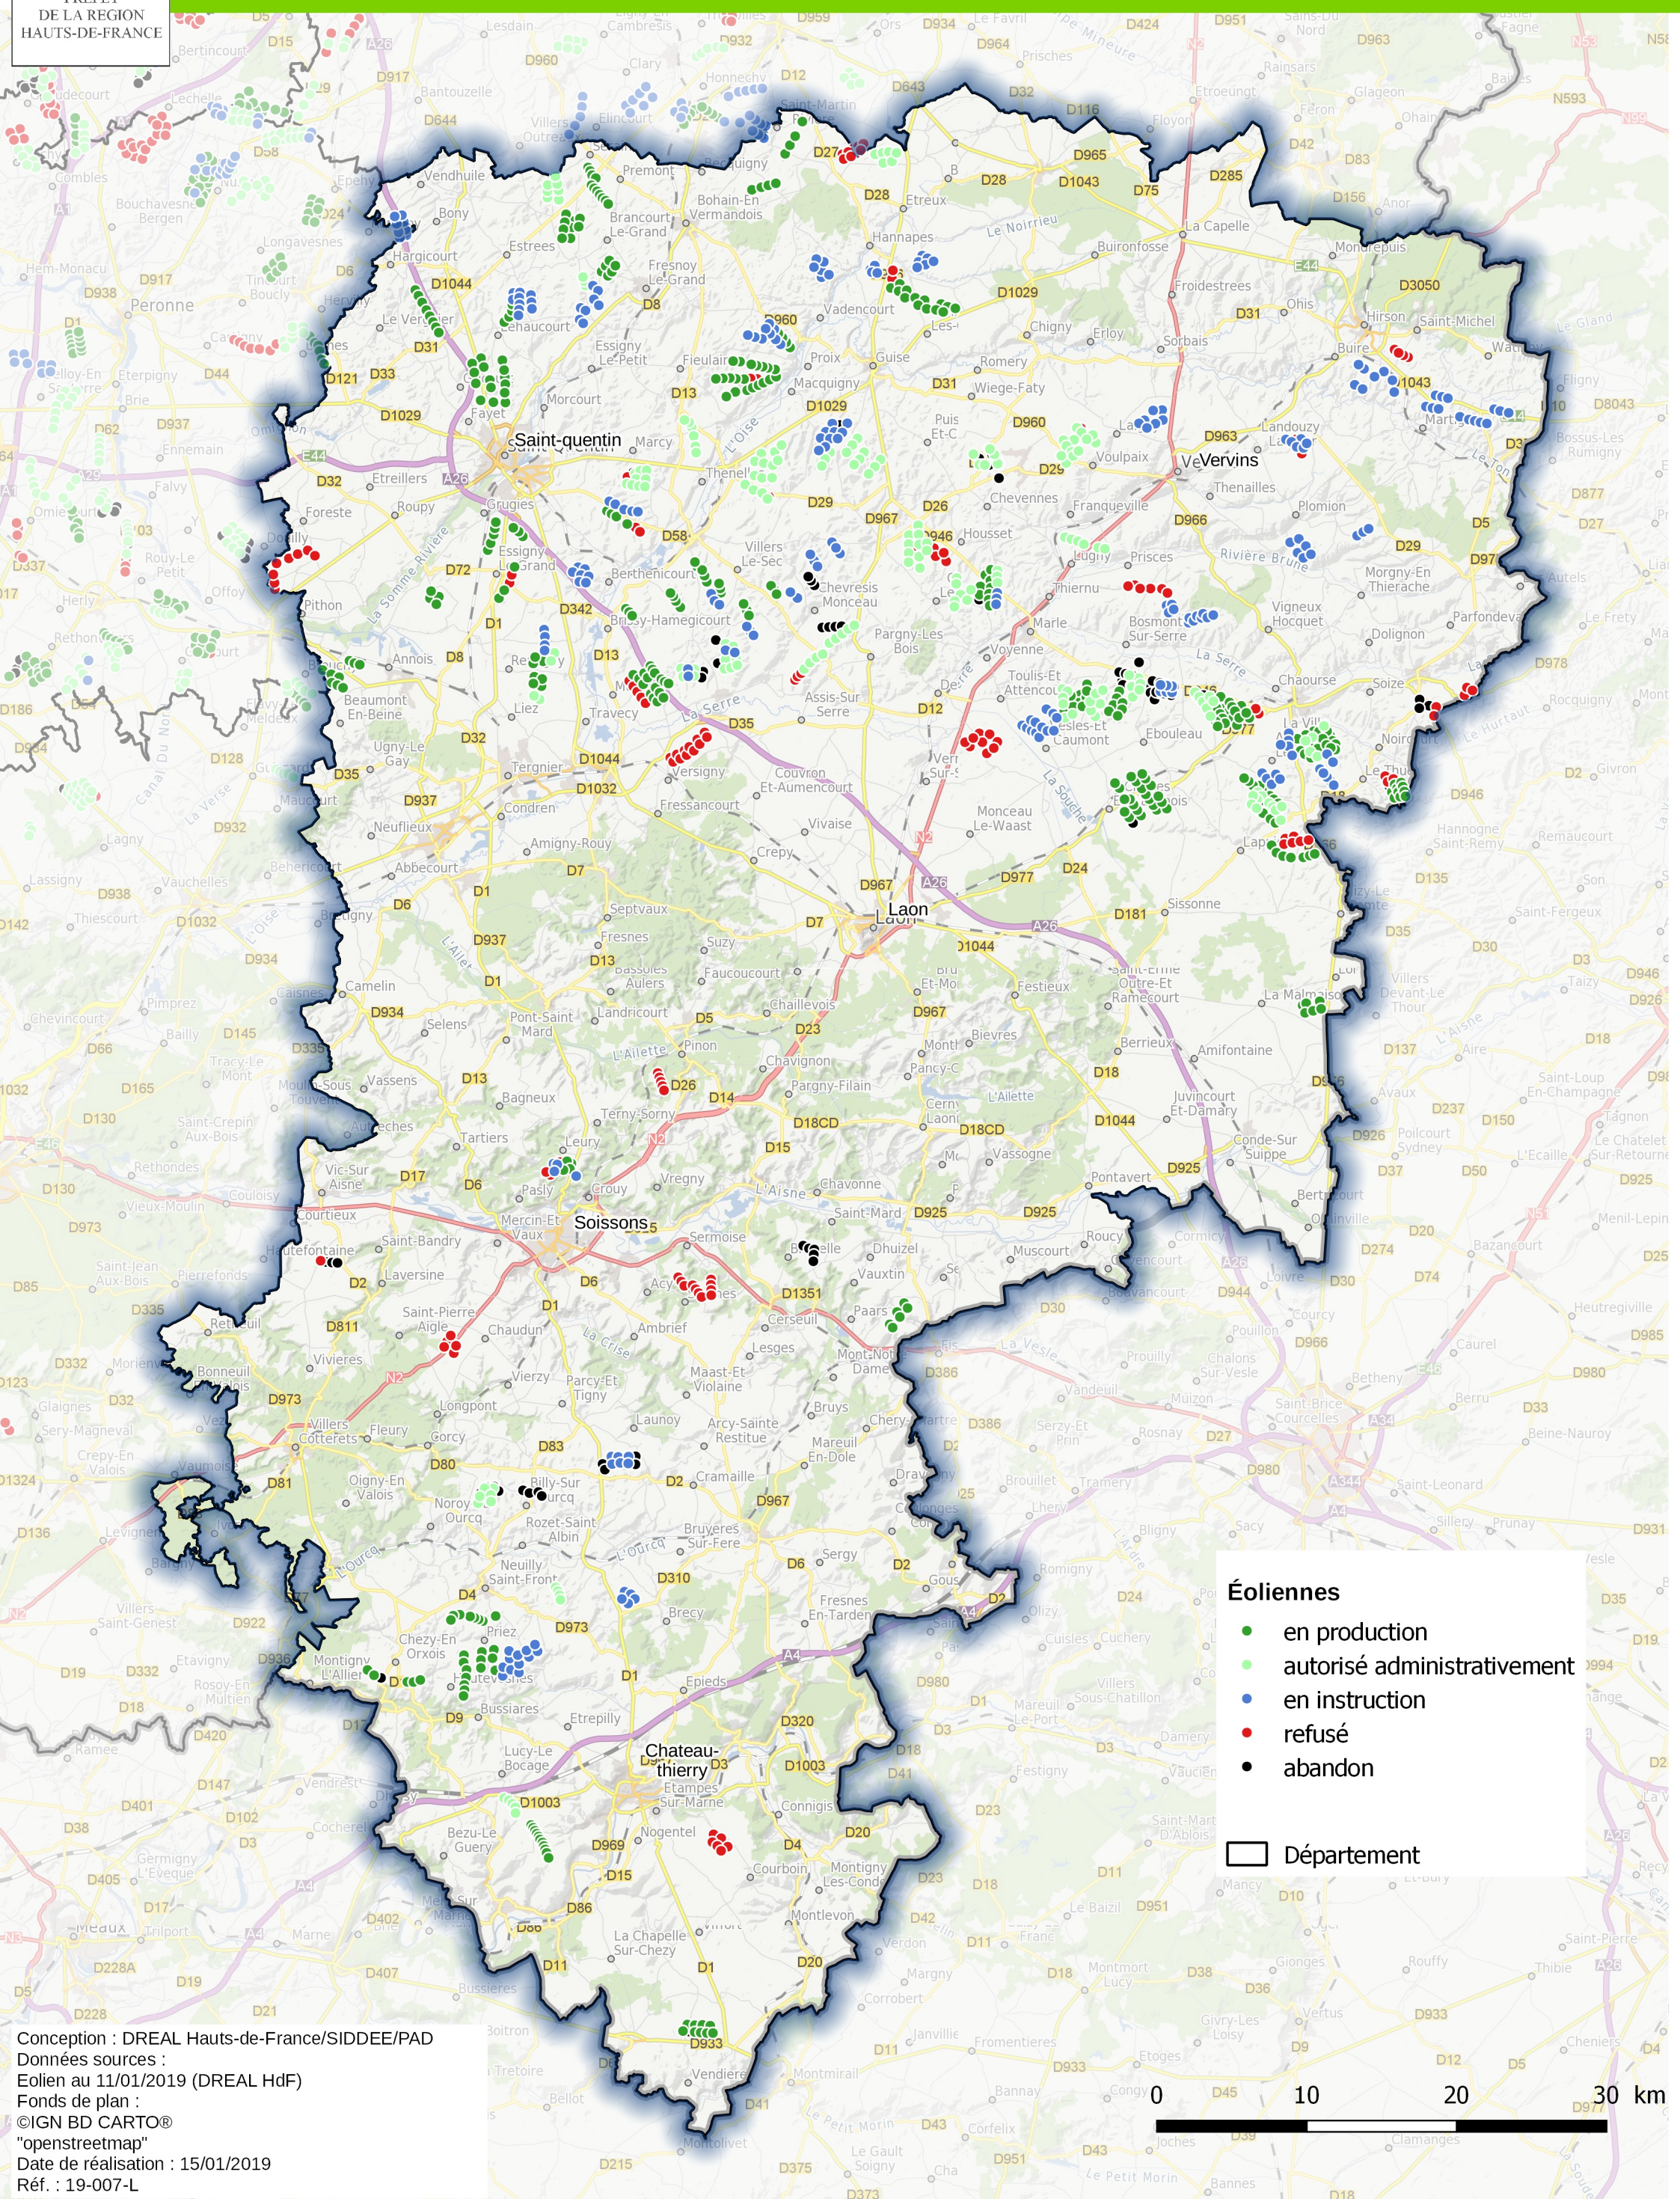

PREFET
DE LA REGION
HAUTS-DE-FRANCE

- Éoliennes**
- en production
 - autorisé administrativement
 - en instruction
 - refusé
 - abandon

□ Département

Conception : DREAL Hauts-de-France/SIDDEE/PAD
Données sources :
Eolien au 11/01/2019 (DREAL HdF)
Fonds de plan :
©IGN BD CARTO®
"openstreetmap"
Date de réalisation : 15/01/2019
Réf. : 19-007-L

0 10 20 30 km