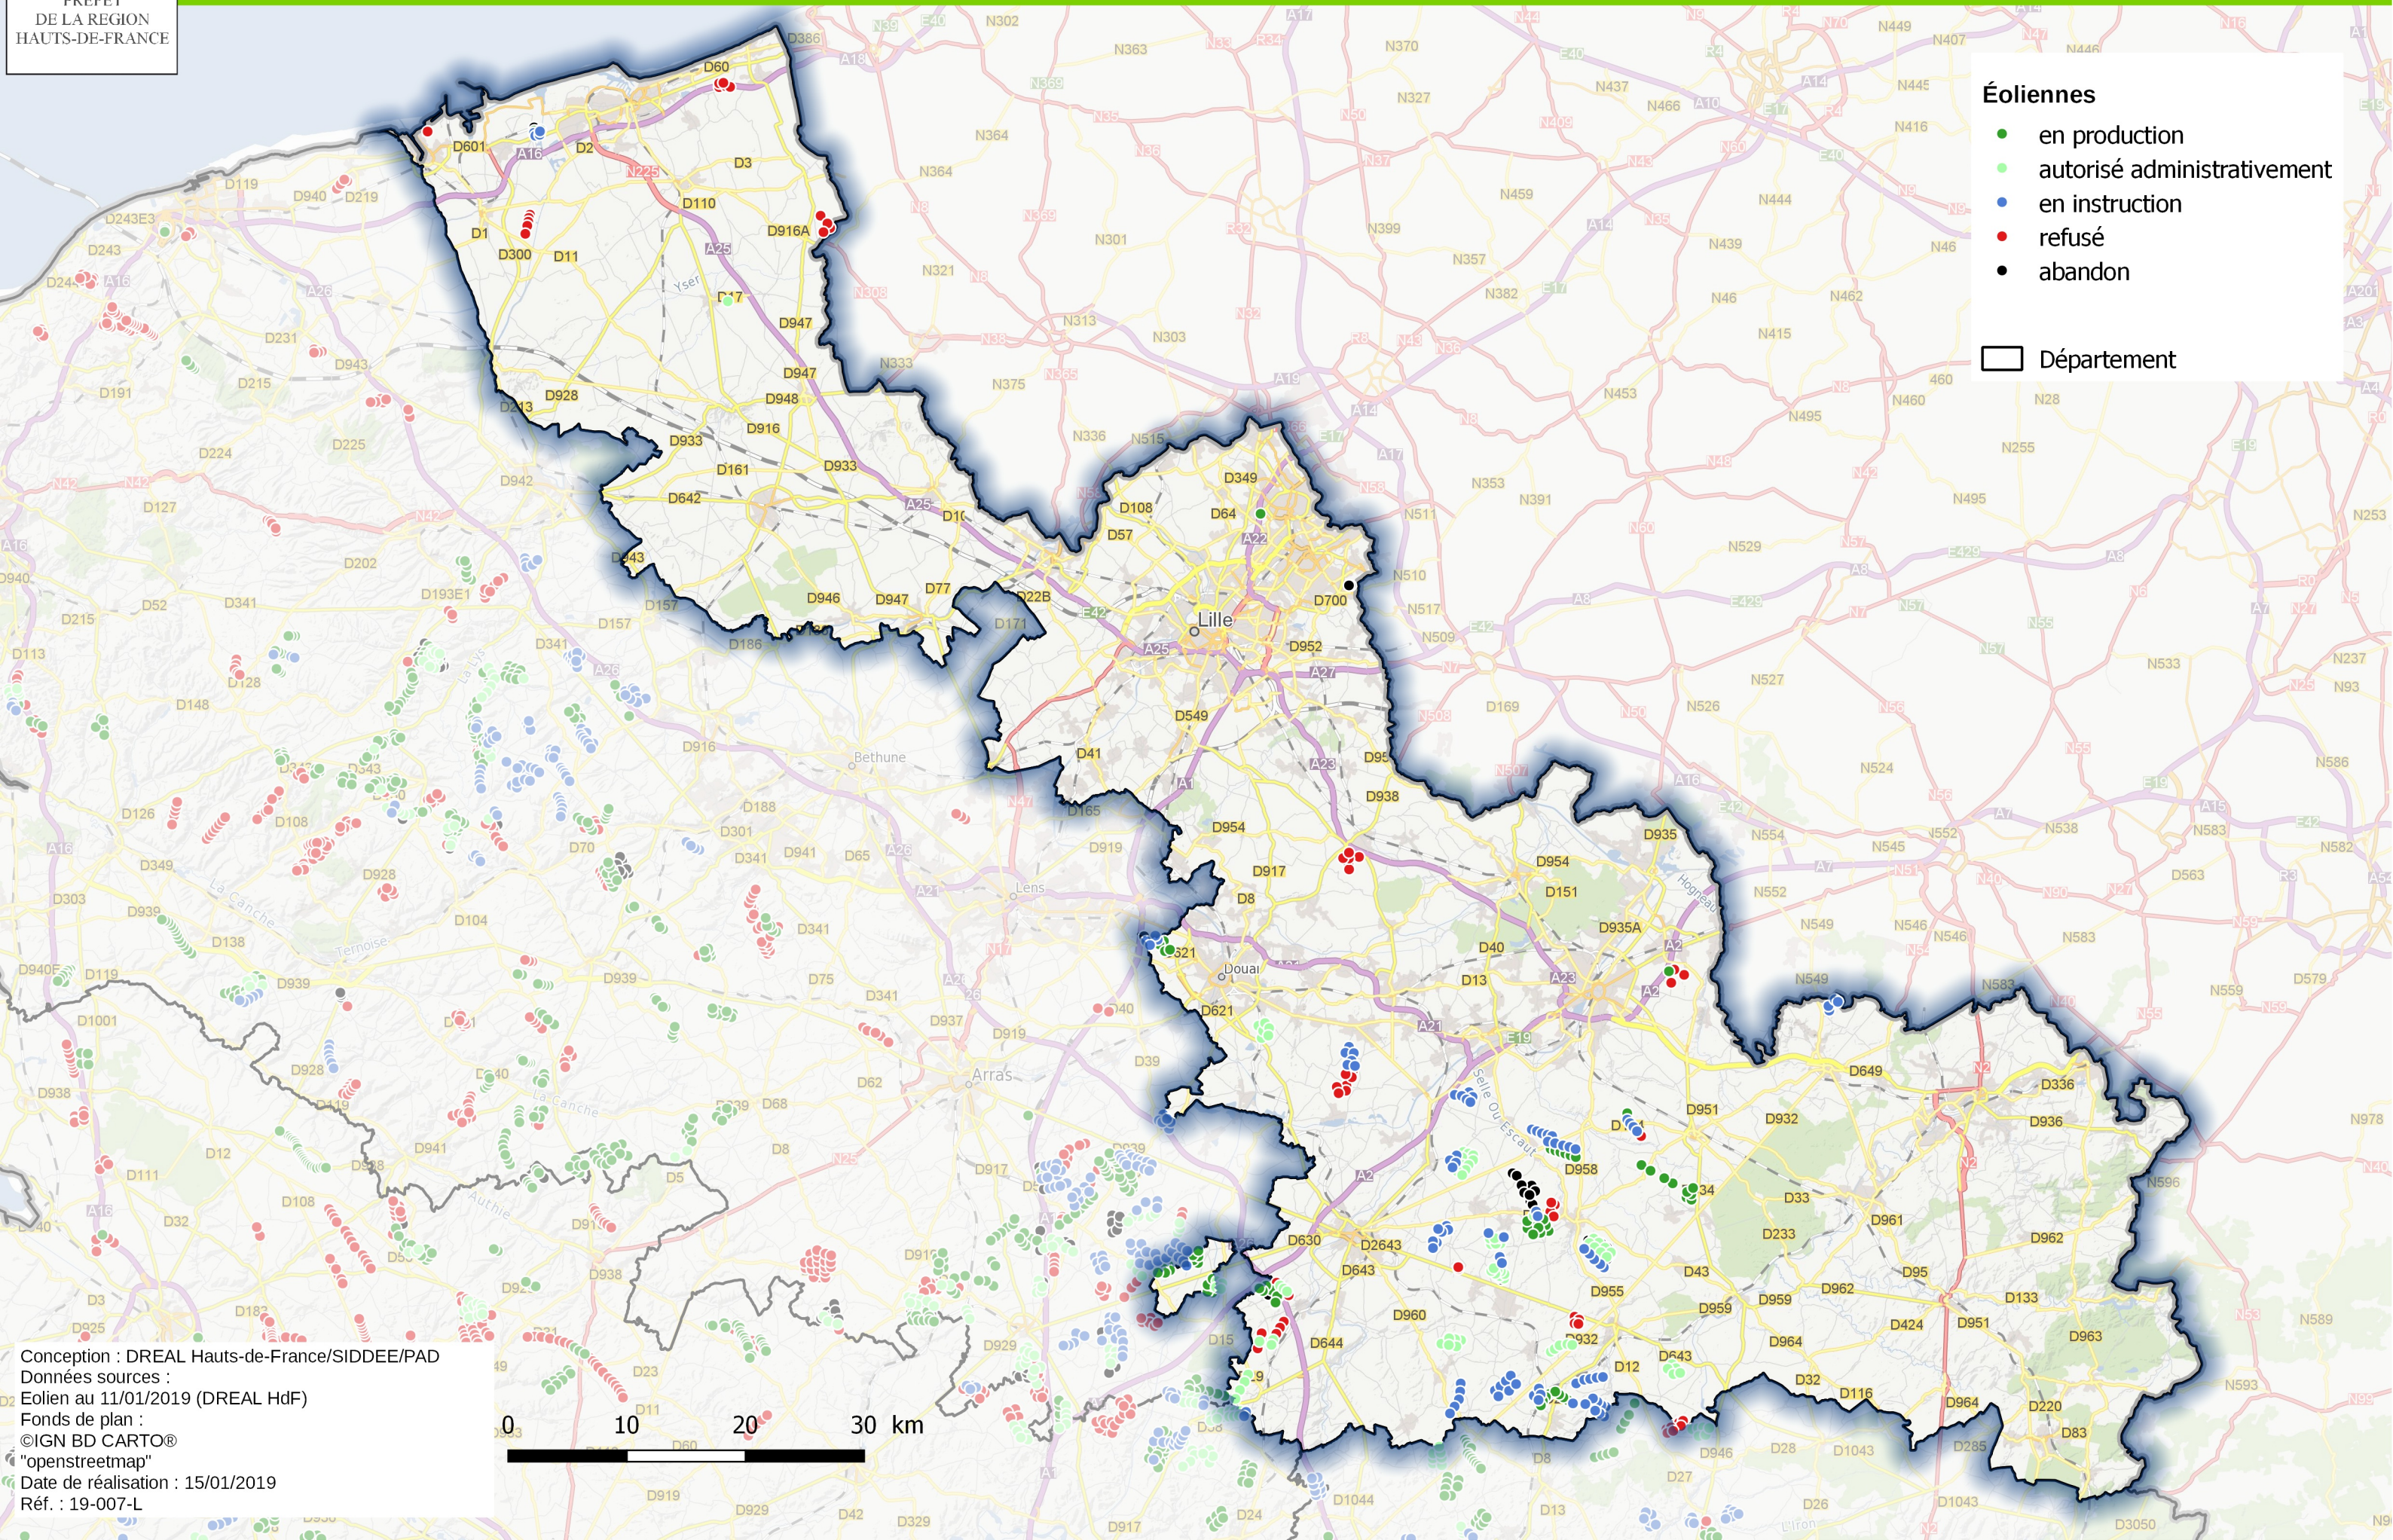

# Éolien terrestre au 11/01/2019

## Région Hauts-de-France - Département du Nord

PREFET  
DE LA REGION  
HAUTS-DE-FRANCE

**Éoliennes**

- en production
- autorisé administrativement
- en instruction
- refusé
- abandon

Département

Conception : DREAL Hauts-de-France/SIDDEE/PAD  
 Données sources :  
 Éolien au 11/01/2019 (DREAL HdF)  
 Fonds de plan :  
 ©IGN BD CARTO®  
 "openstreetmap"  
 Date de réalisation : 15/01/2019  
 Réf. : 19-007-L