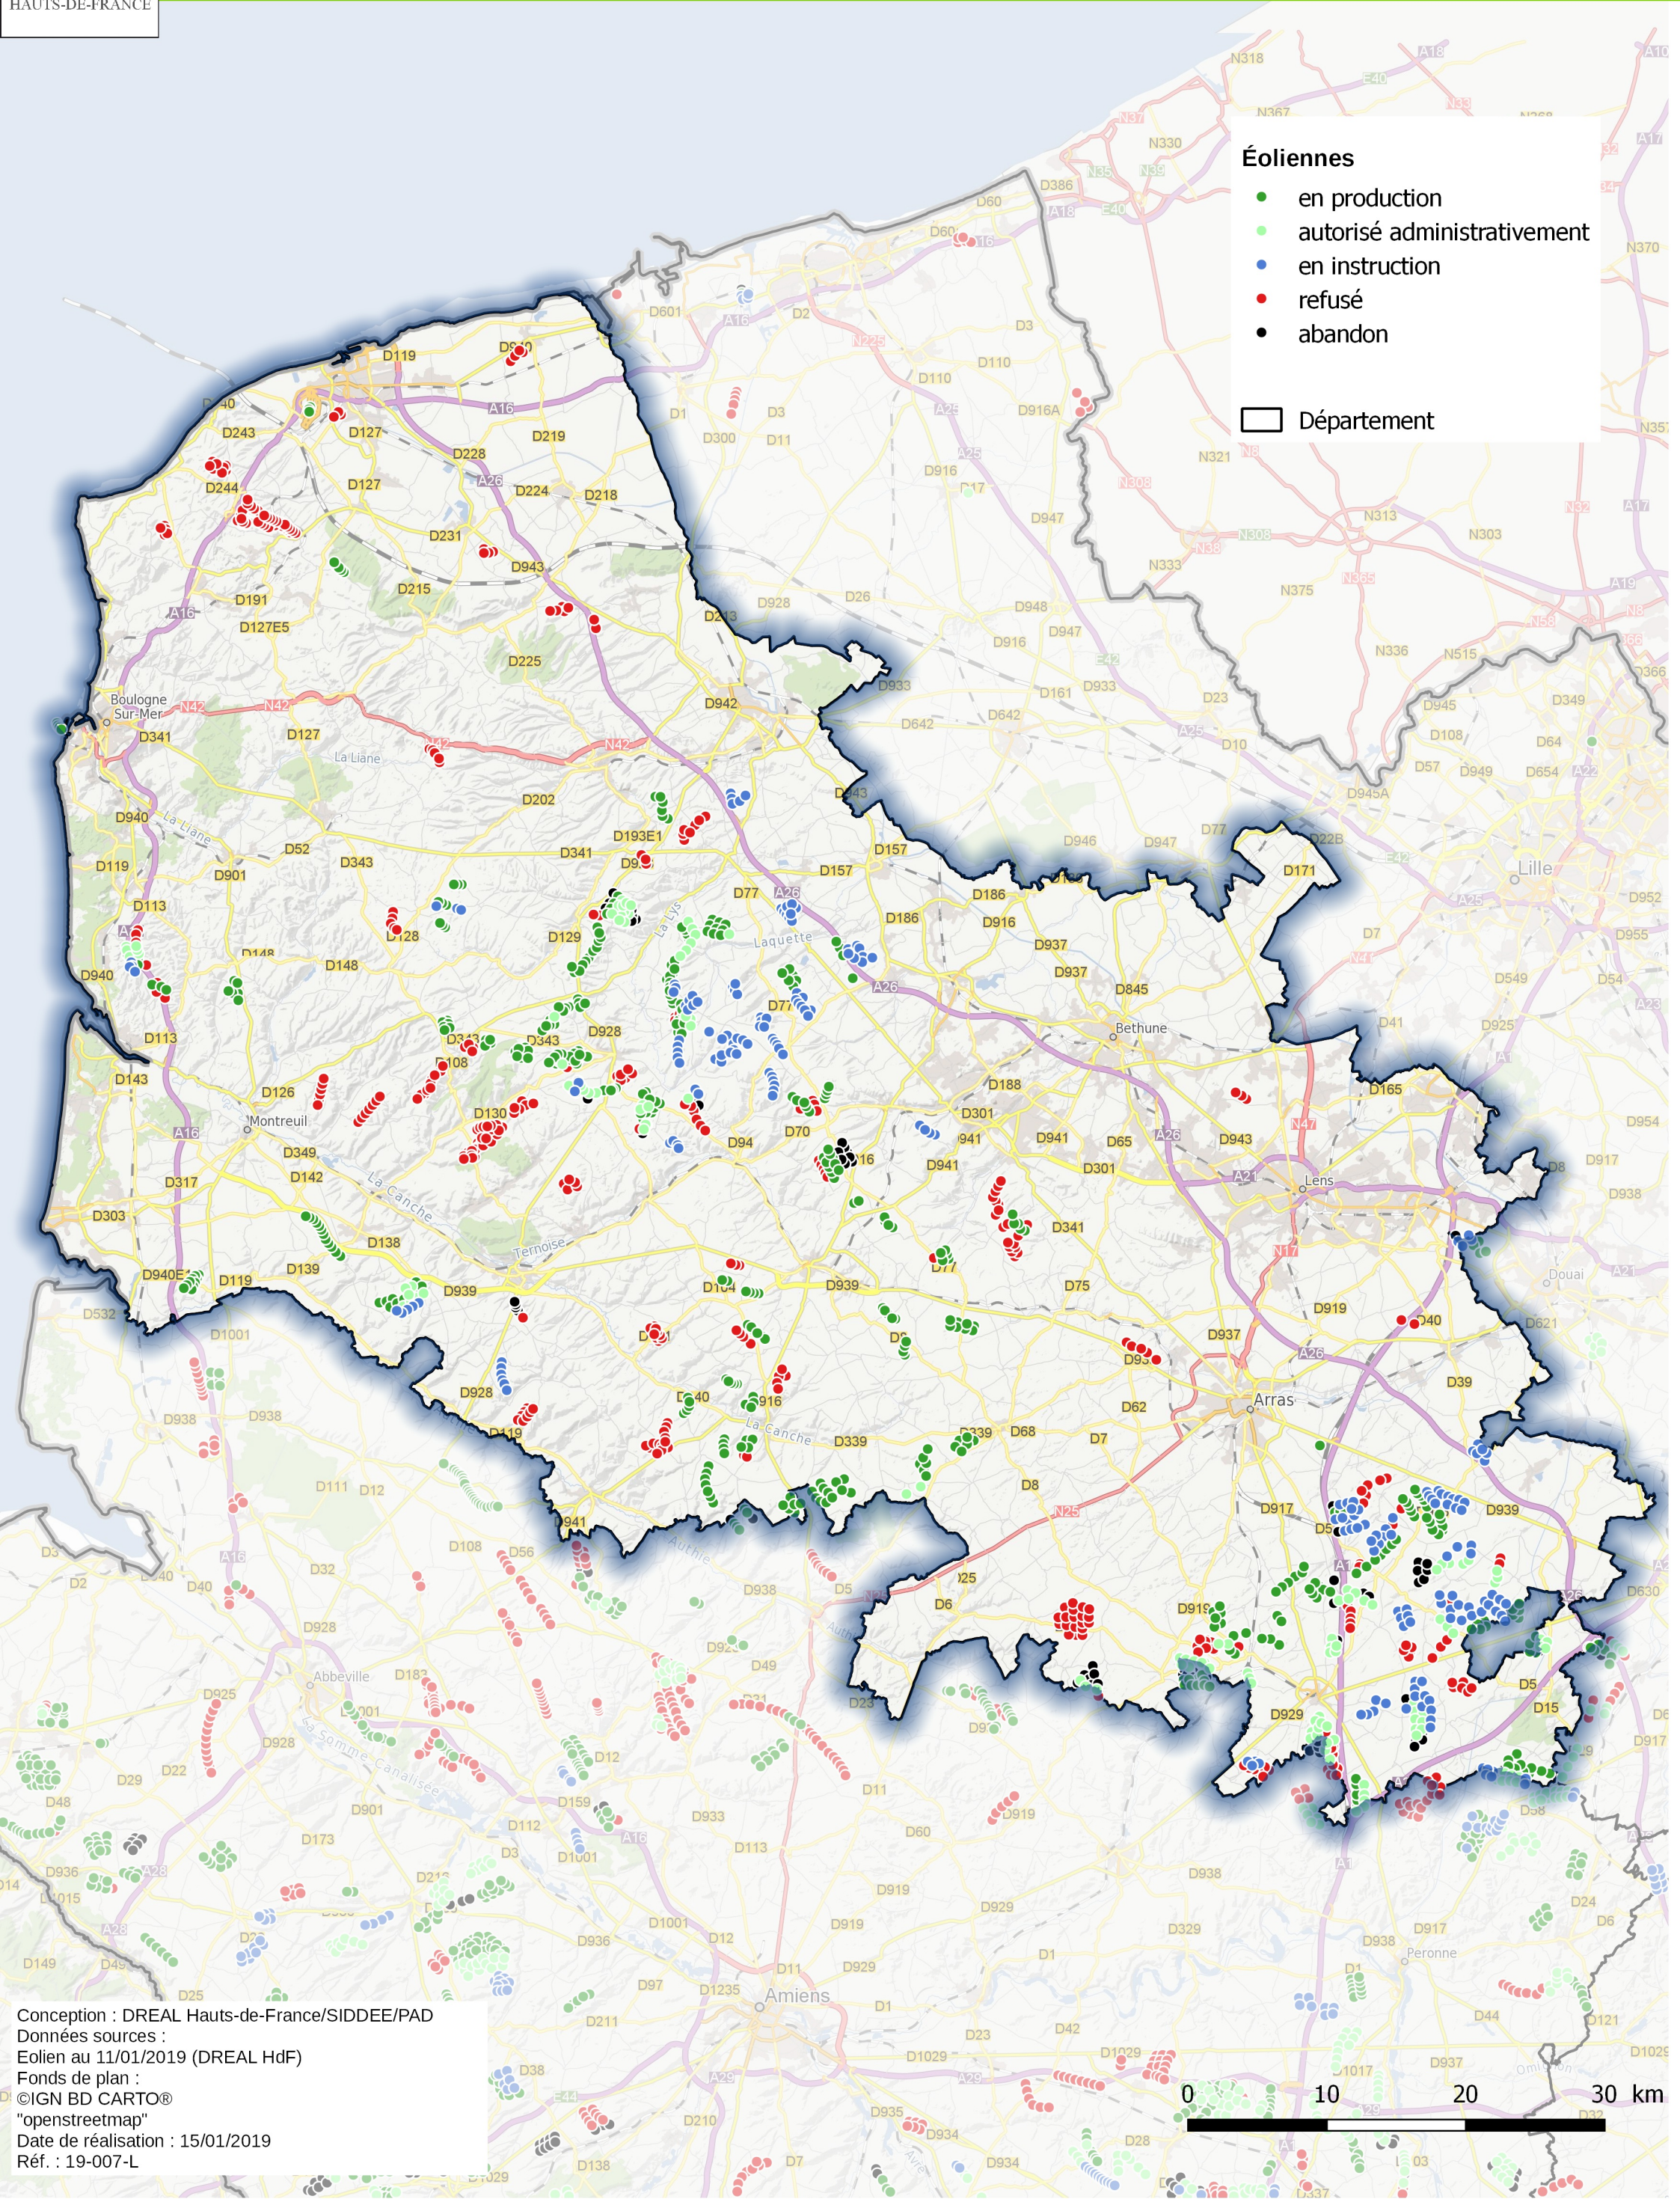

# Éolien terrestre au 11/01/2019

## Région Hauts-de-France - Département du Pas-de-Calais

PREFET  
DE LA REGION  
HAUTS-DE-FRANCE

**Éoliennes**

- en production
- autorisé administrativement
- en instruction
- refusé
- abandon

□ Département

Conception : DREAL Hauts-de-France/SIDDEE/PAD  
Données sources :  
Eolien au 11/01/2019 (DREAL HdF)  
Fonds de plan :  
©IGN BD CARTO®  
"openstreetmap"  
Date de réalisation : 15/01/2019  
Réf. : 19-007-L