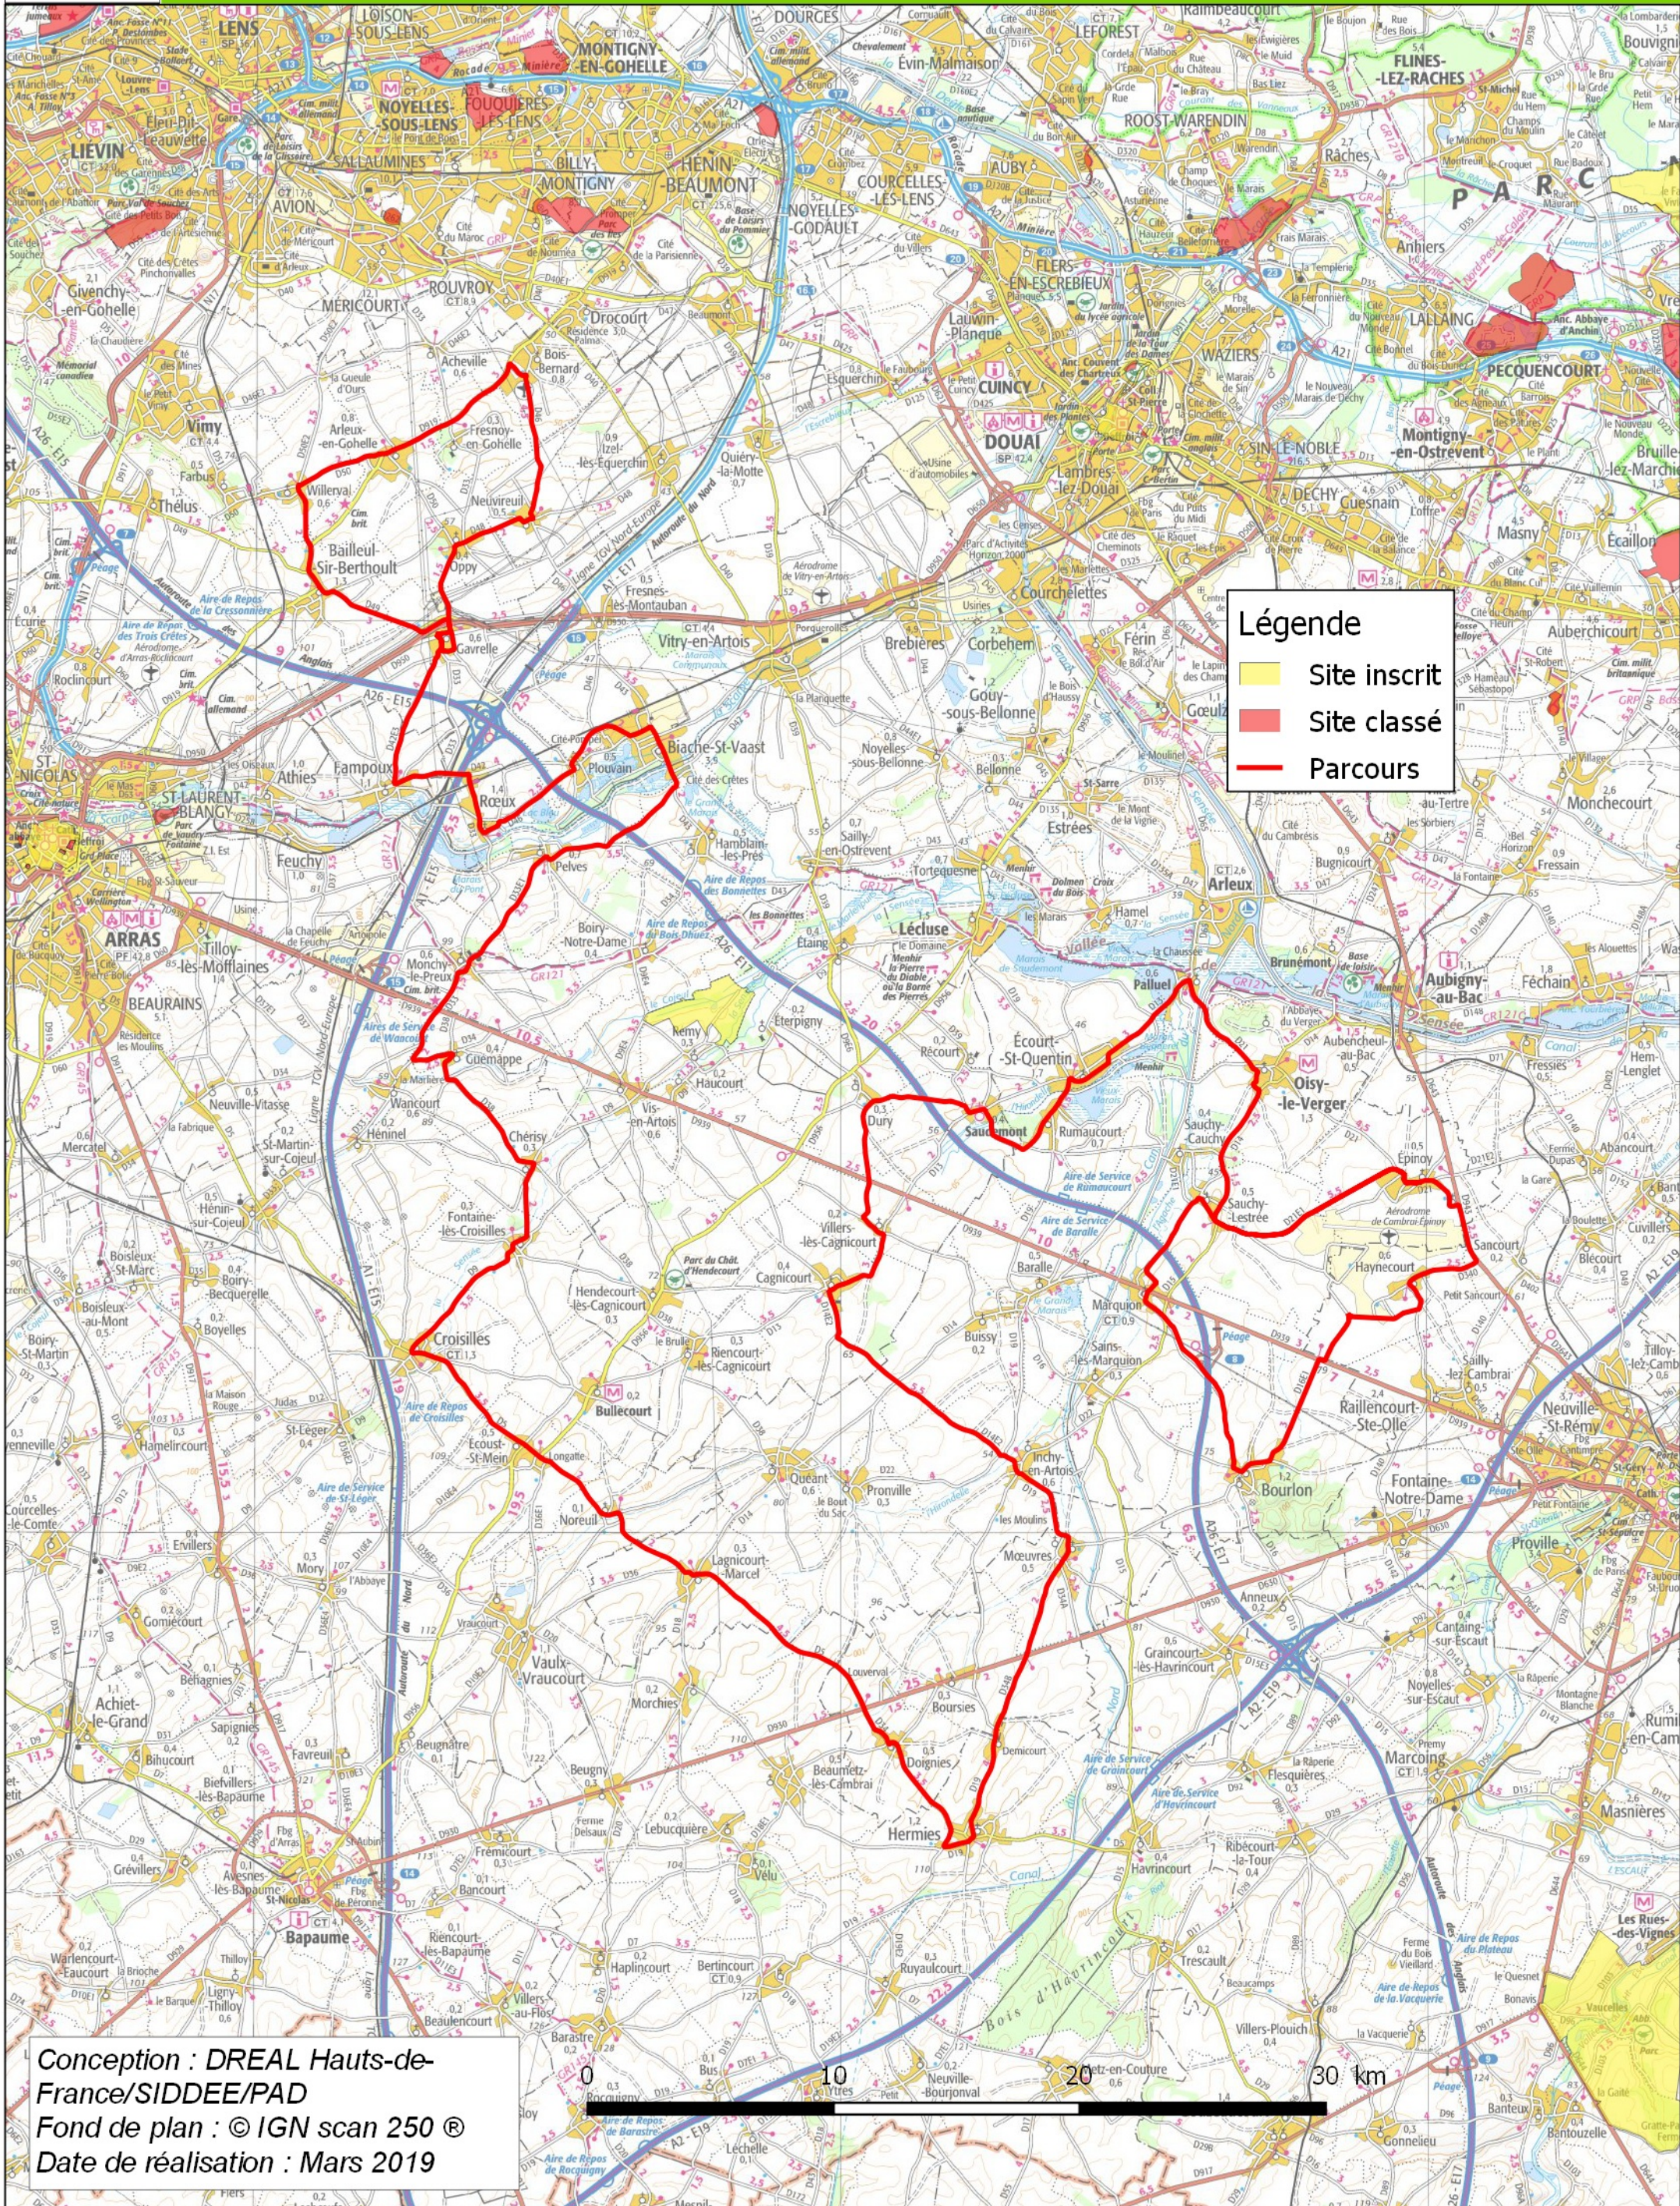

Liberté • Égalité • Fraternité
 RÉPUBLIQUE FRANÇAISE

PREFET
 DE LA REGION
 HAUTS-DE-FRANCE

Région Hauts-de-France

A travers les Hauts de France étape 1

Légende

- Site inscrit
- Site classé
- Parcours

Conception : DREAL Hauts-de-France/SIDDEE/PAD
 Fond de plan : © IGN scan 250 ©
 Date de réalisation : Mars 2019