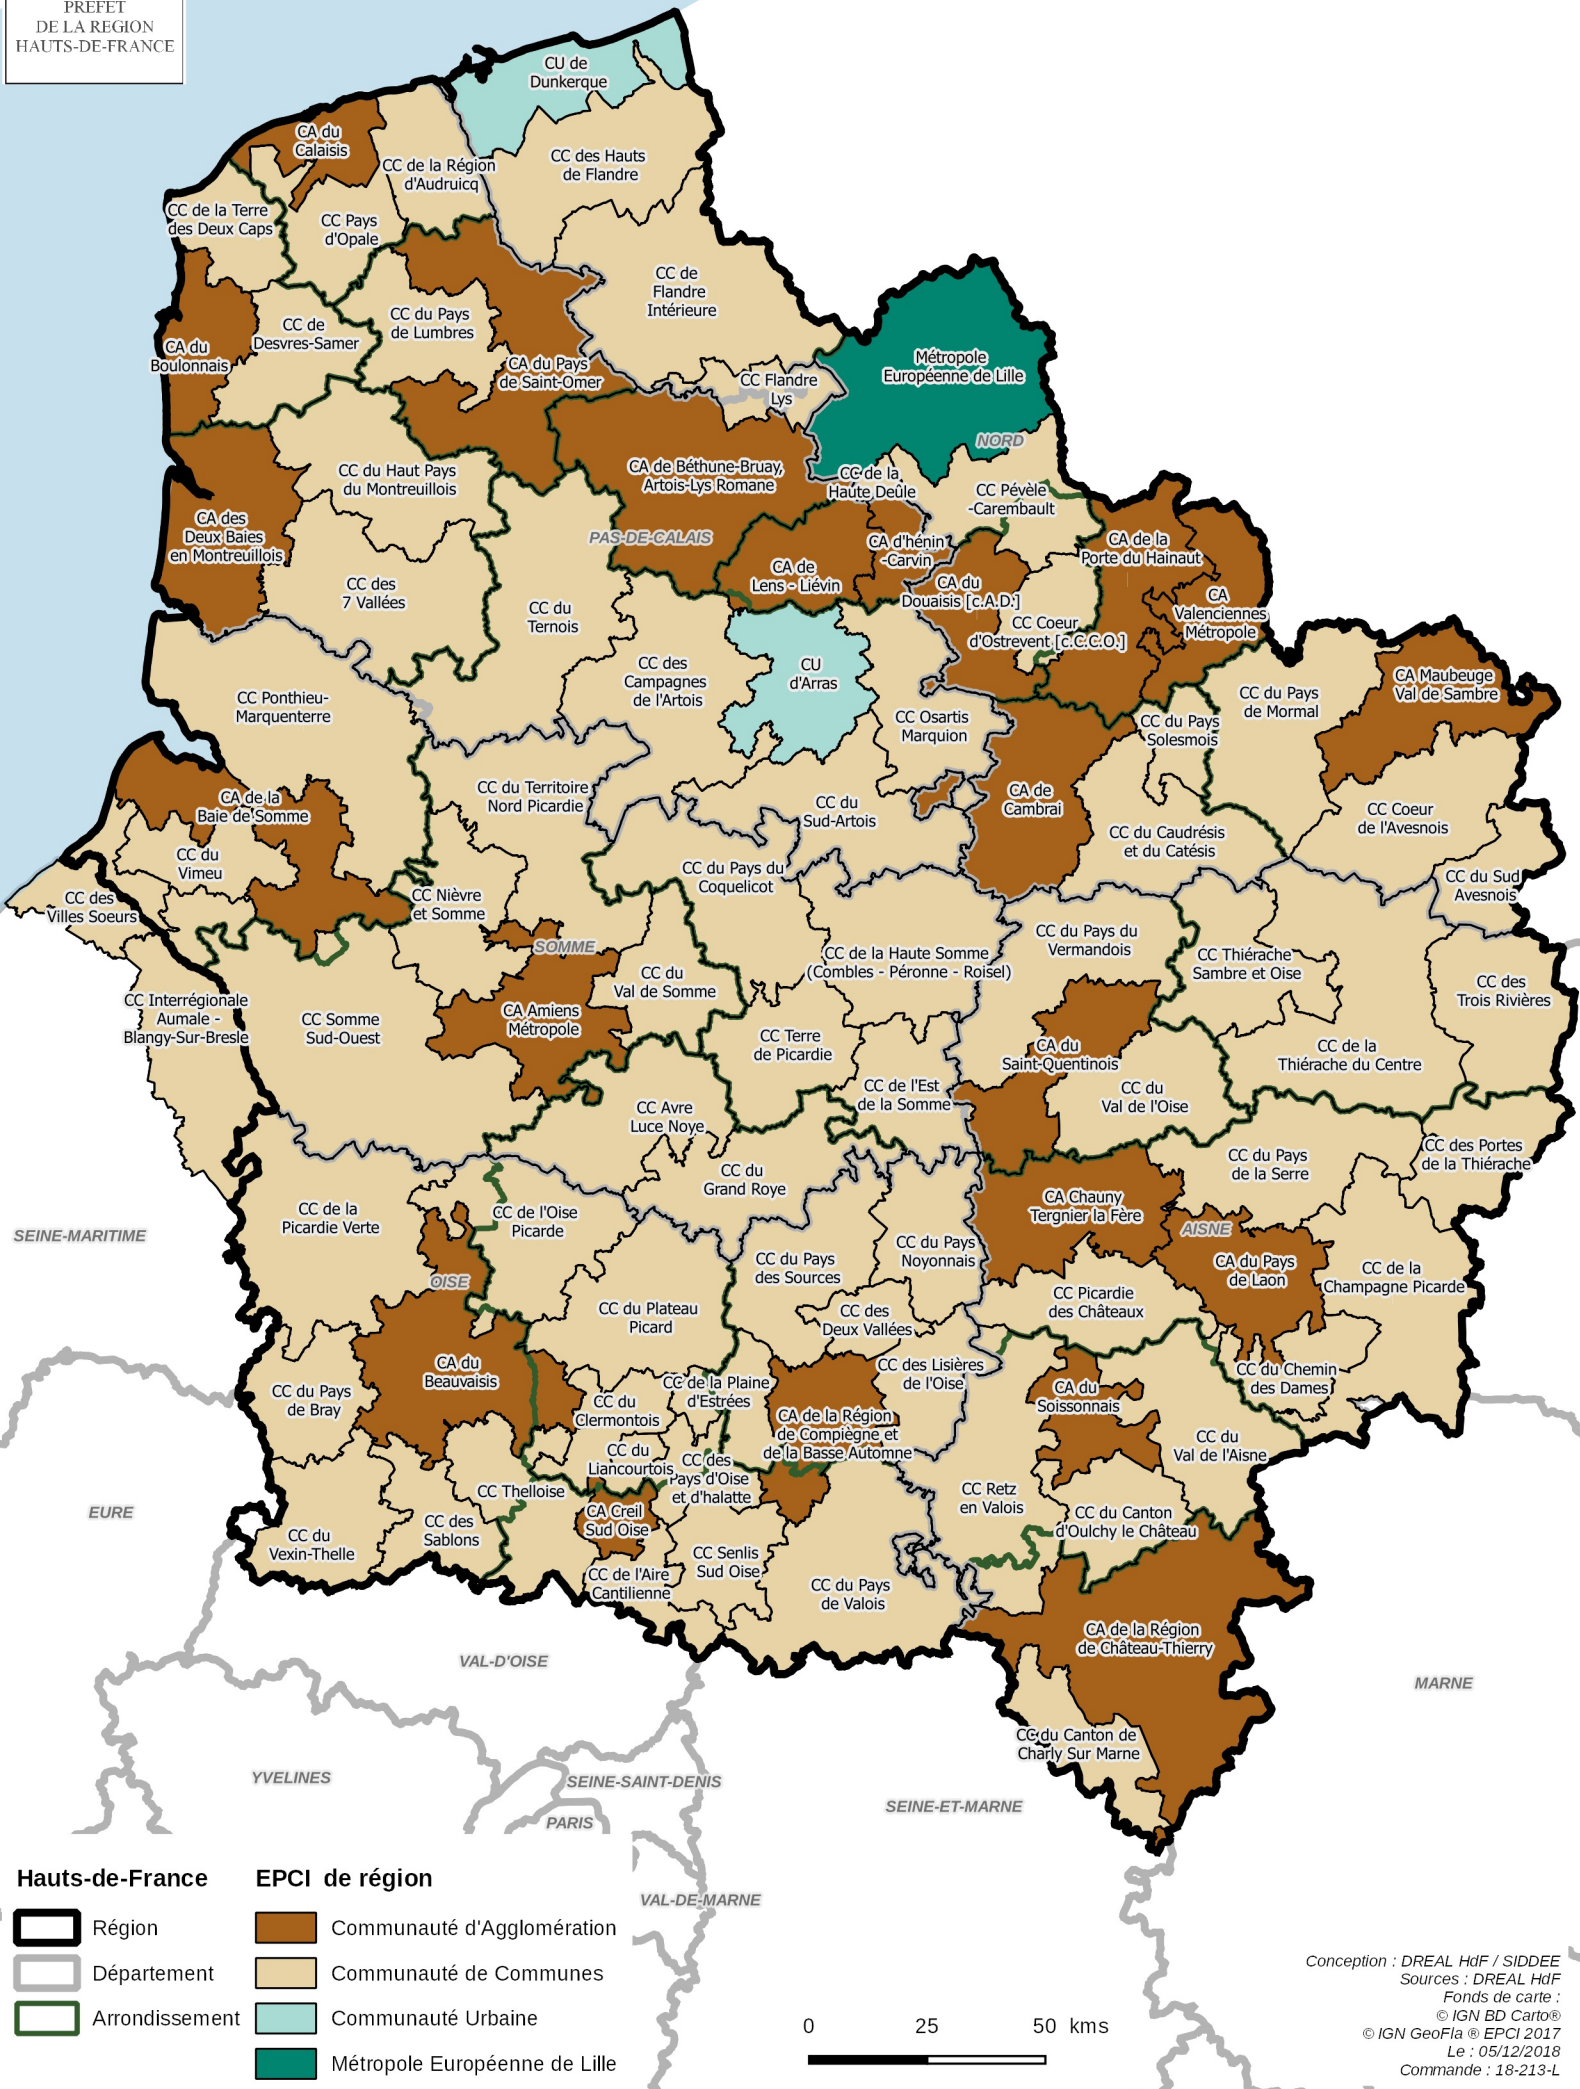

PREFET
DE LA REGION
HAUTS-DE-FRANCE

Hauts-de-France

-  Région
-  Département
-  Arrondissement

EPCI de région

-  Communauté d'Agglomération
-  Communauté de Communes
-  Communauté Urbaine
-  Métropole Européenne de Lille

0 25 50 kms